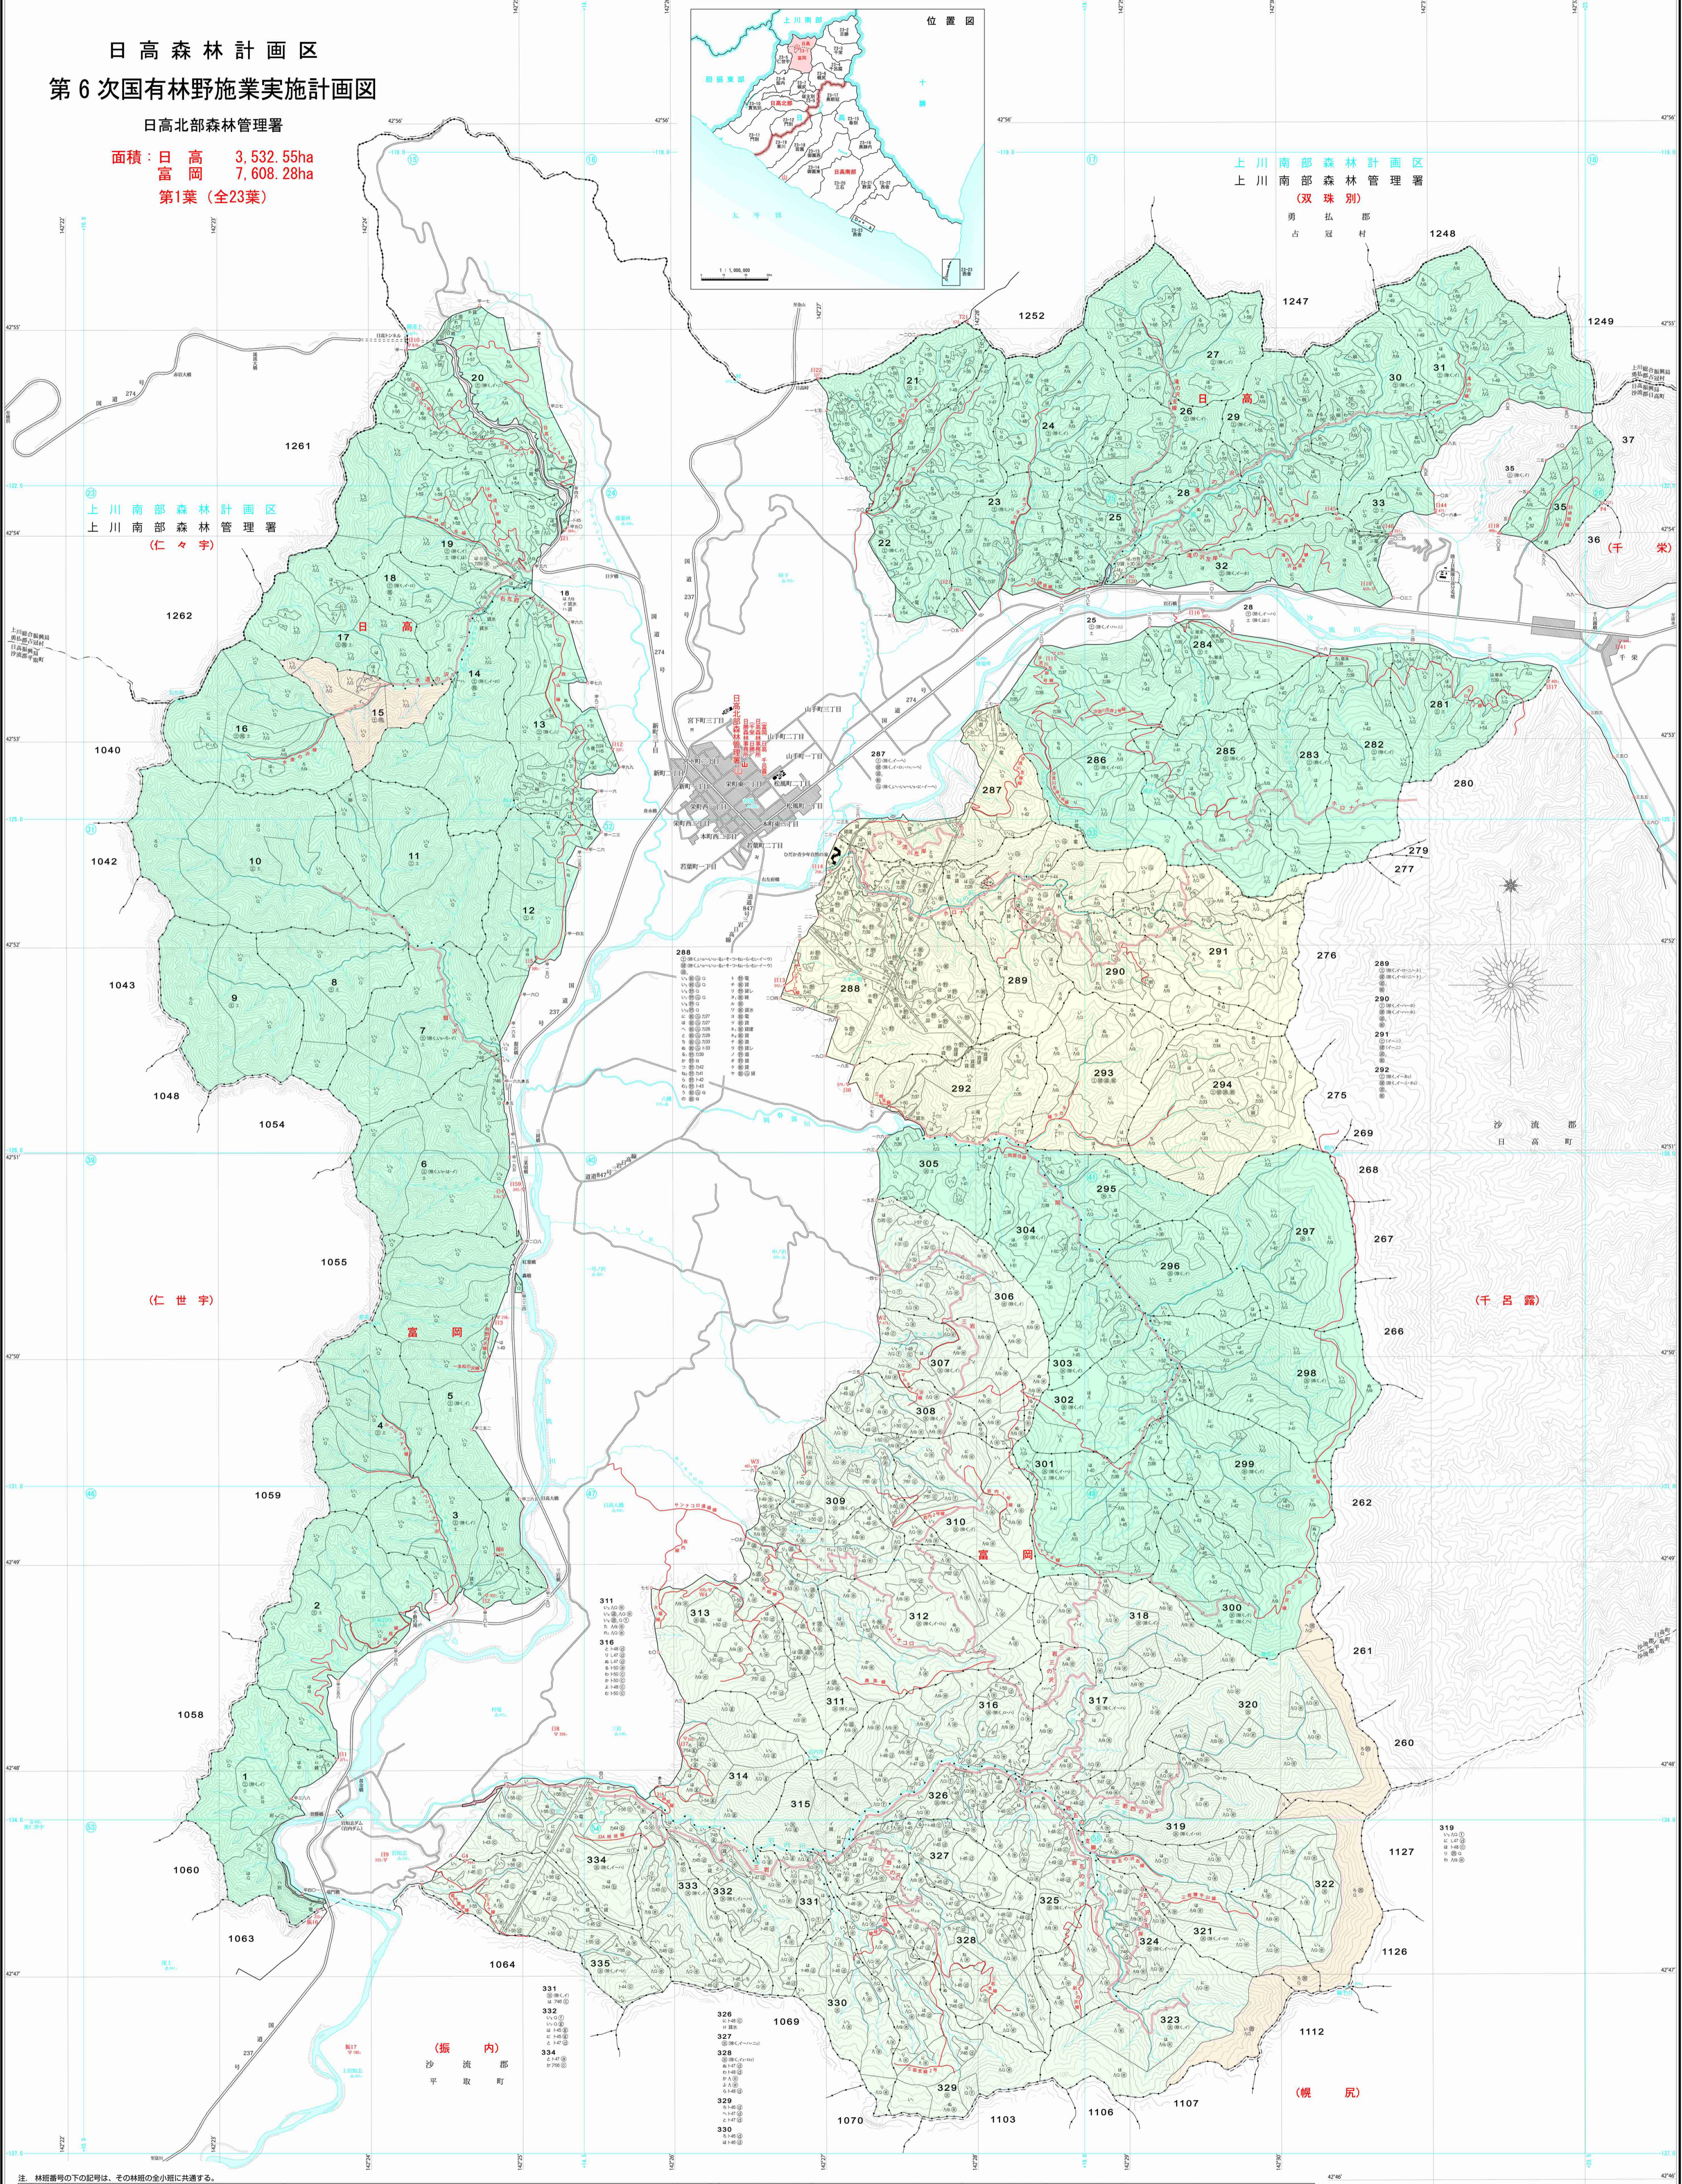

日高森林計画区 第6次国有林野施業実施計画図

日高北部森林管理署

面積：日高 3,532.55ha
富岡 7,608.28ha
第1葉 (全23葉)

注：林野番号の下の記号は、その林野の全小冊に共通する。

林野番号	林野名	面積 (ha)	用途	林種	樹種	管理種別	備考
1
2
3
4
5
6
7
8
9
10
11
12
13
14
15
16
17
18
19
20
21
22
23
24
25
26
27
28
29
30
31
32
33
34
35
279
280
281
282
283
284
285
286
287
288
289
290
291
292
293
294
295
296
297
298
299
300
301
302
303
304
305
306
307
308
309
310
311
312
313
314
315
316
317
318
319
320
321
322
323
324
325
326
327
328
329
330
331
332
333
334
335