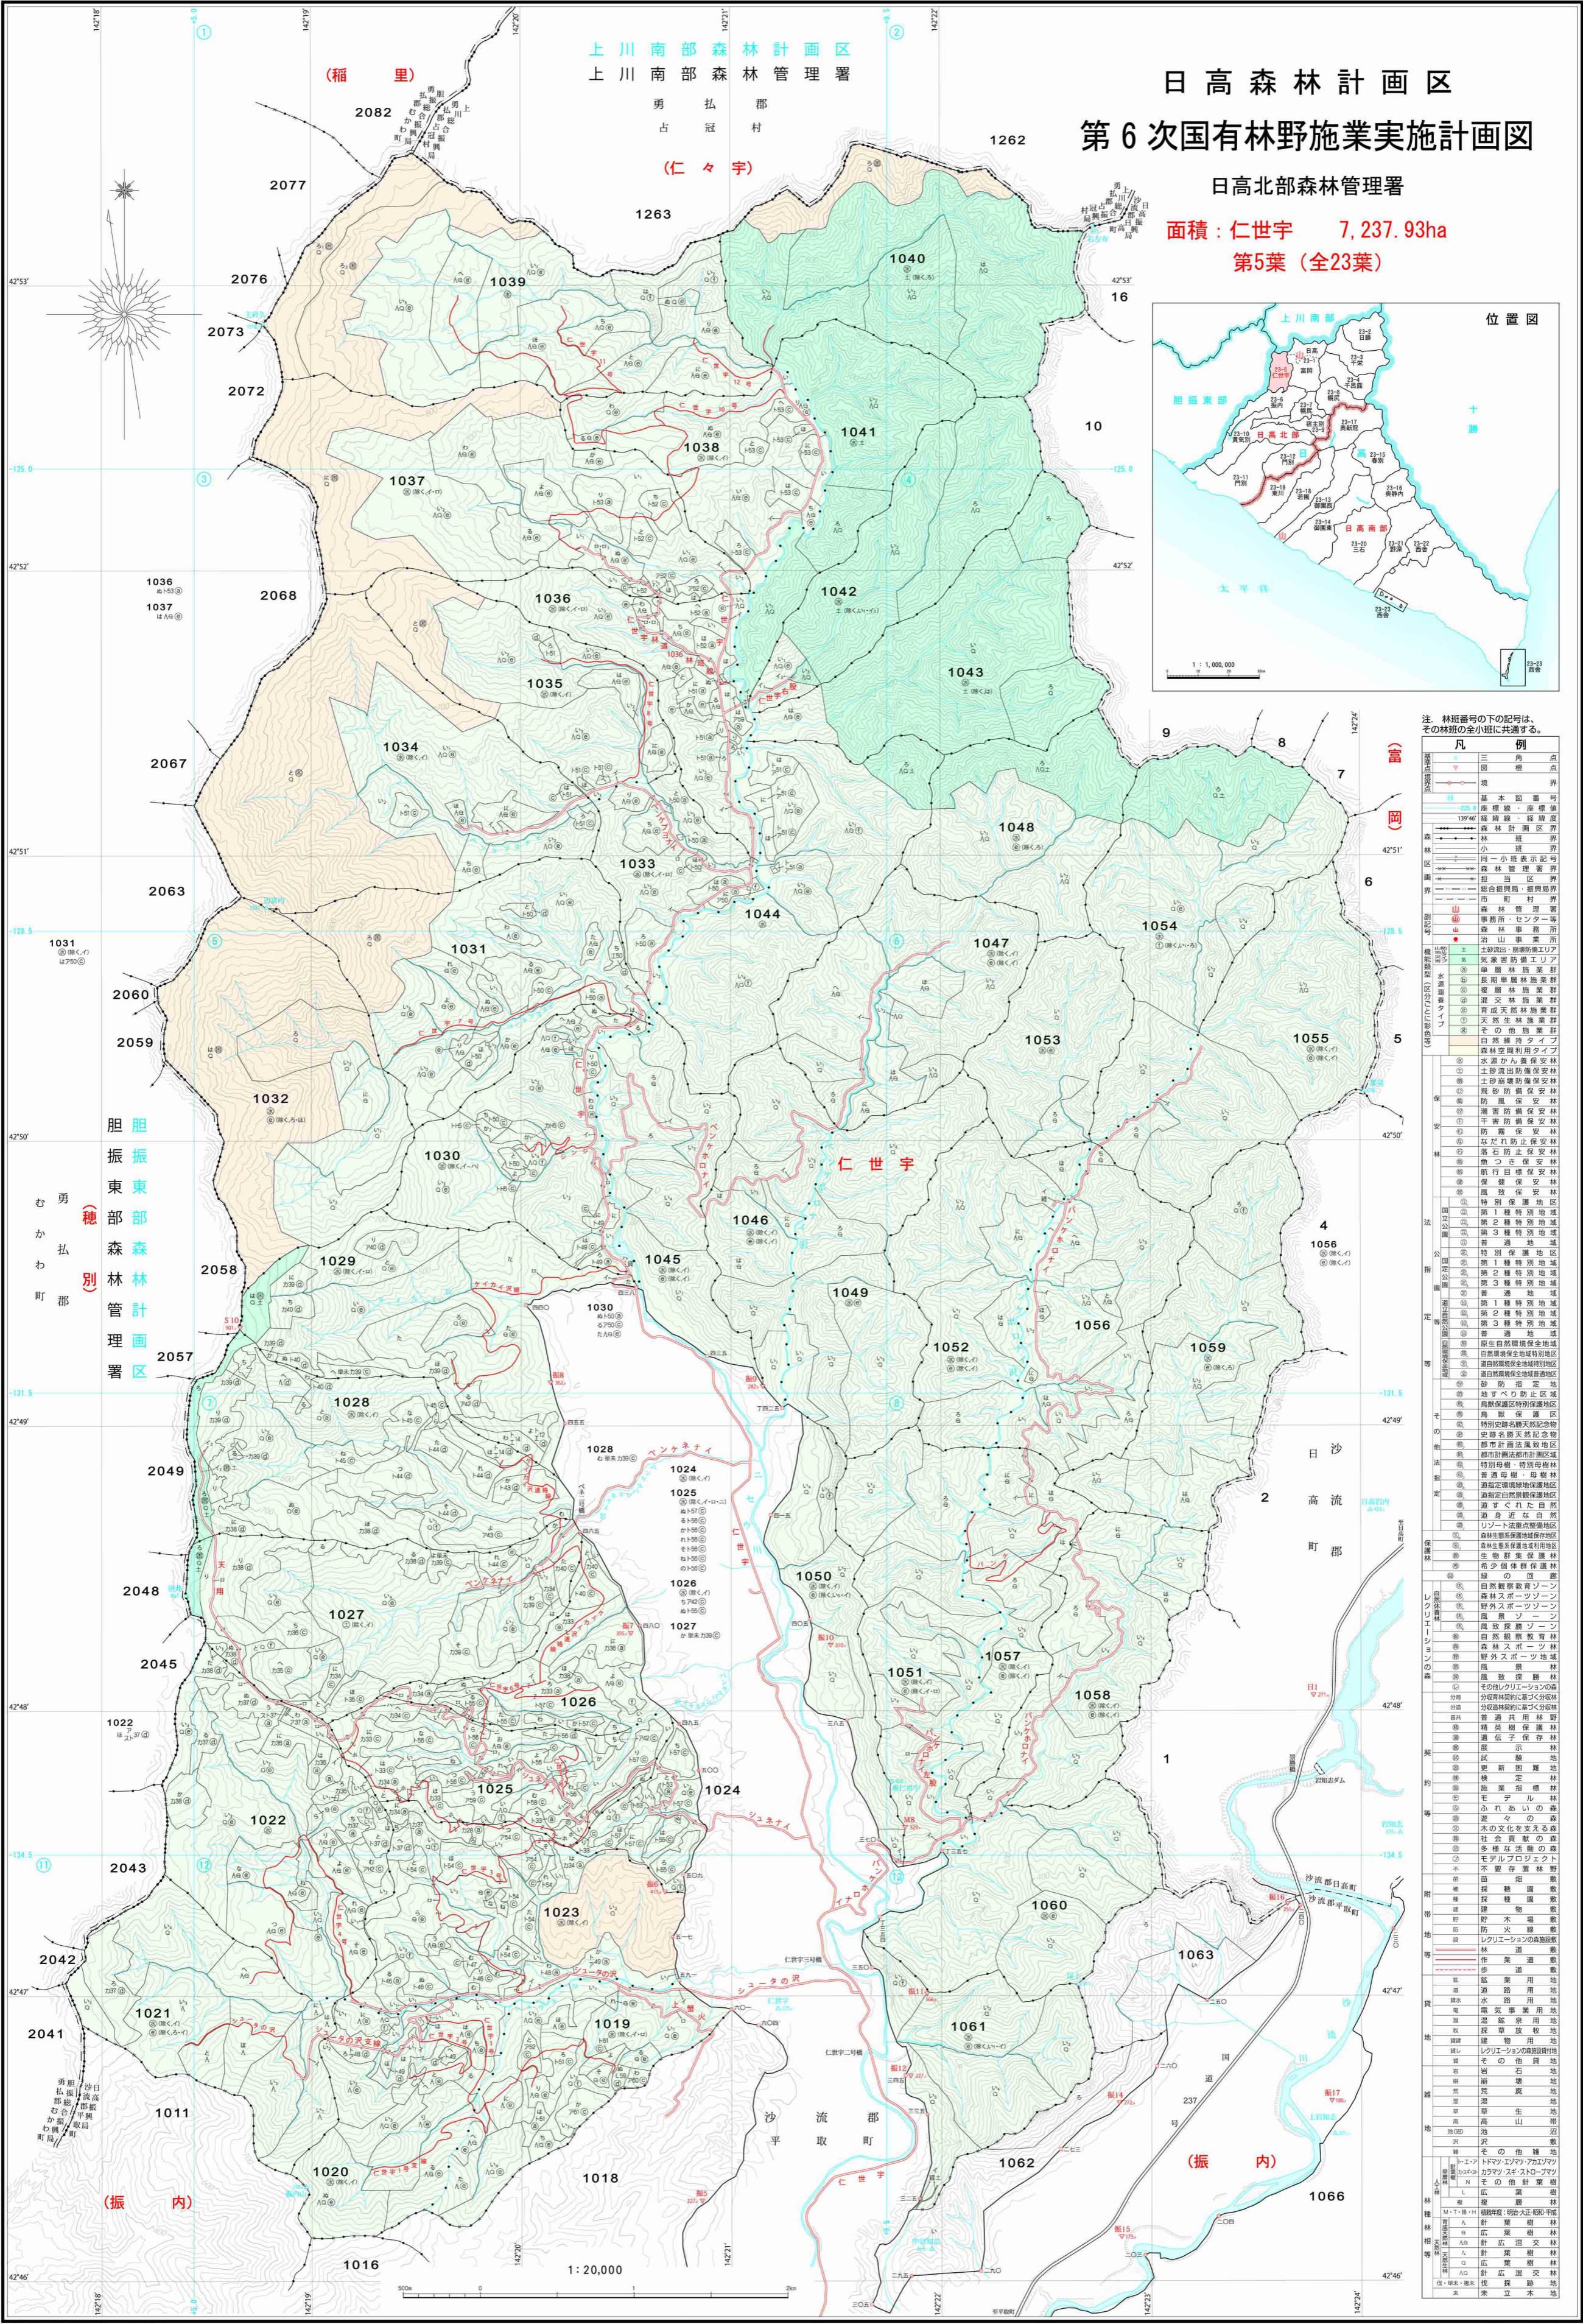

上川南部森林計画区  
上川南部森林管理署

日高森林計画区

第6次国有林野施業実施計画図

日高北部森林管理署

面積：仁世宇 7,237.93ha  
第5葉 (全23葉)

注：林班番号の下の記号は、その林班の全小班に共通する。

凡例

Legend table with symbols and descriptions for various forest types and management zones. Includes categories like 森林 (Forest), 公園 (Park), 自然保護 (Natural Protection), and 農林 (Agriculture and Forestry).