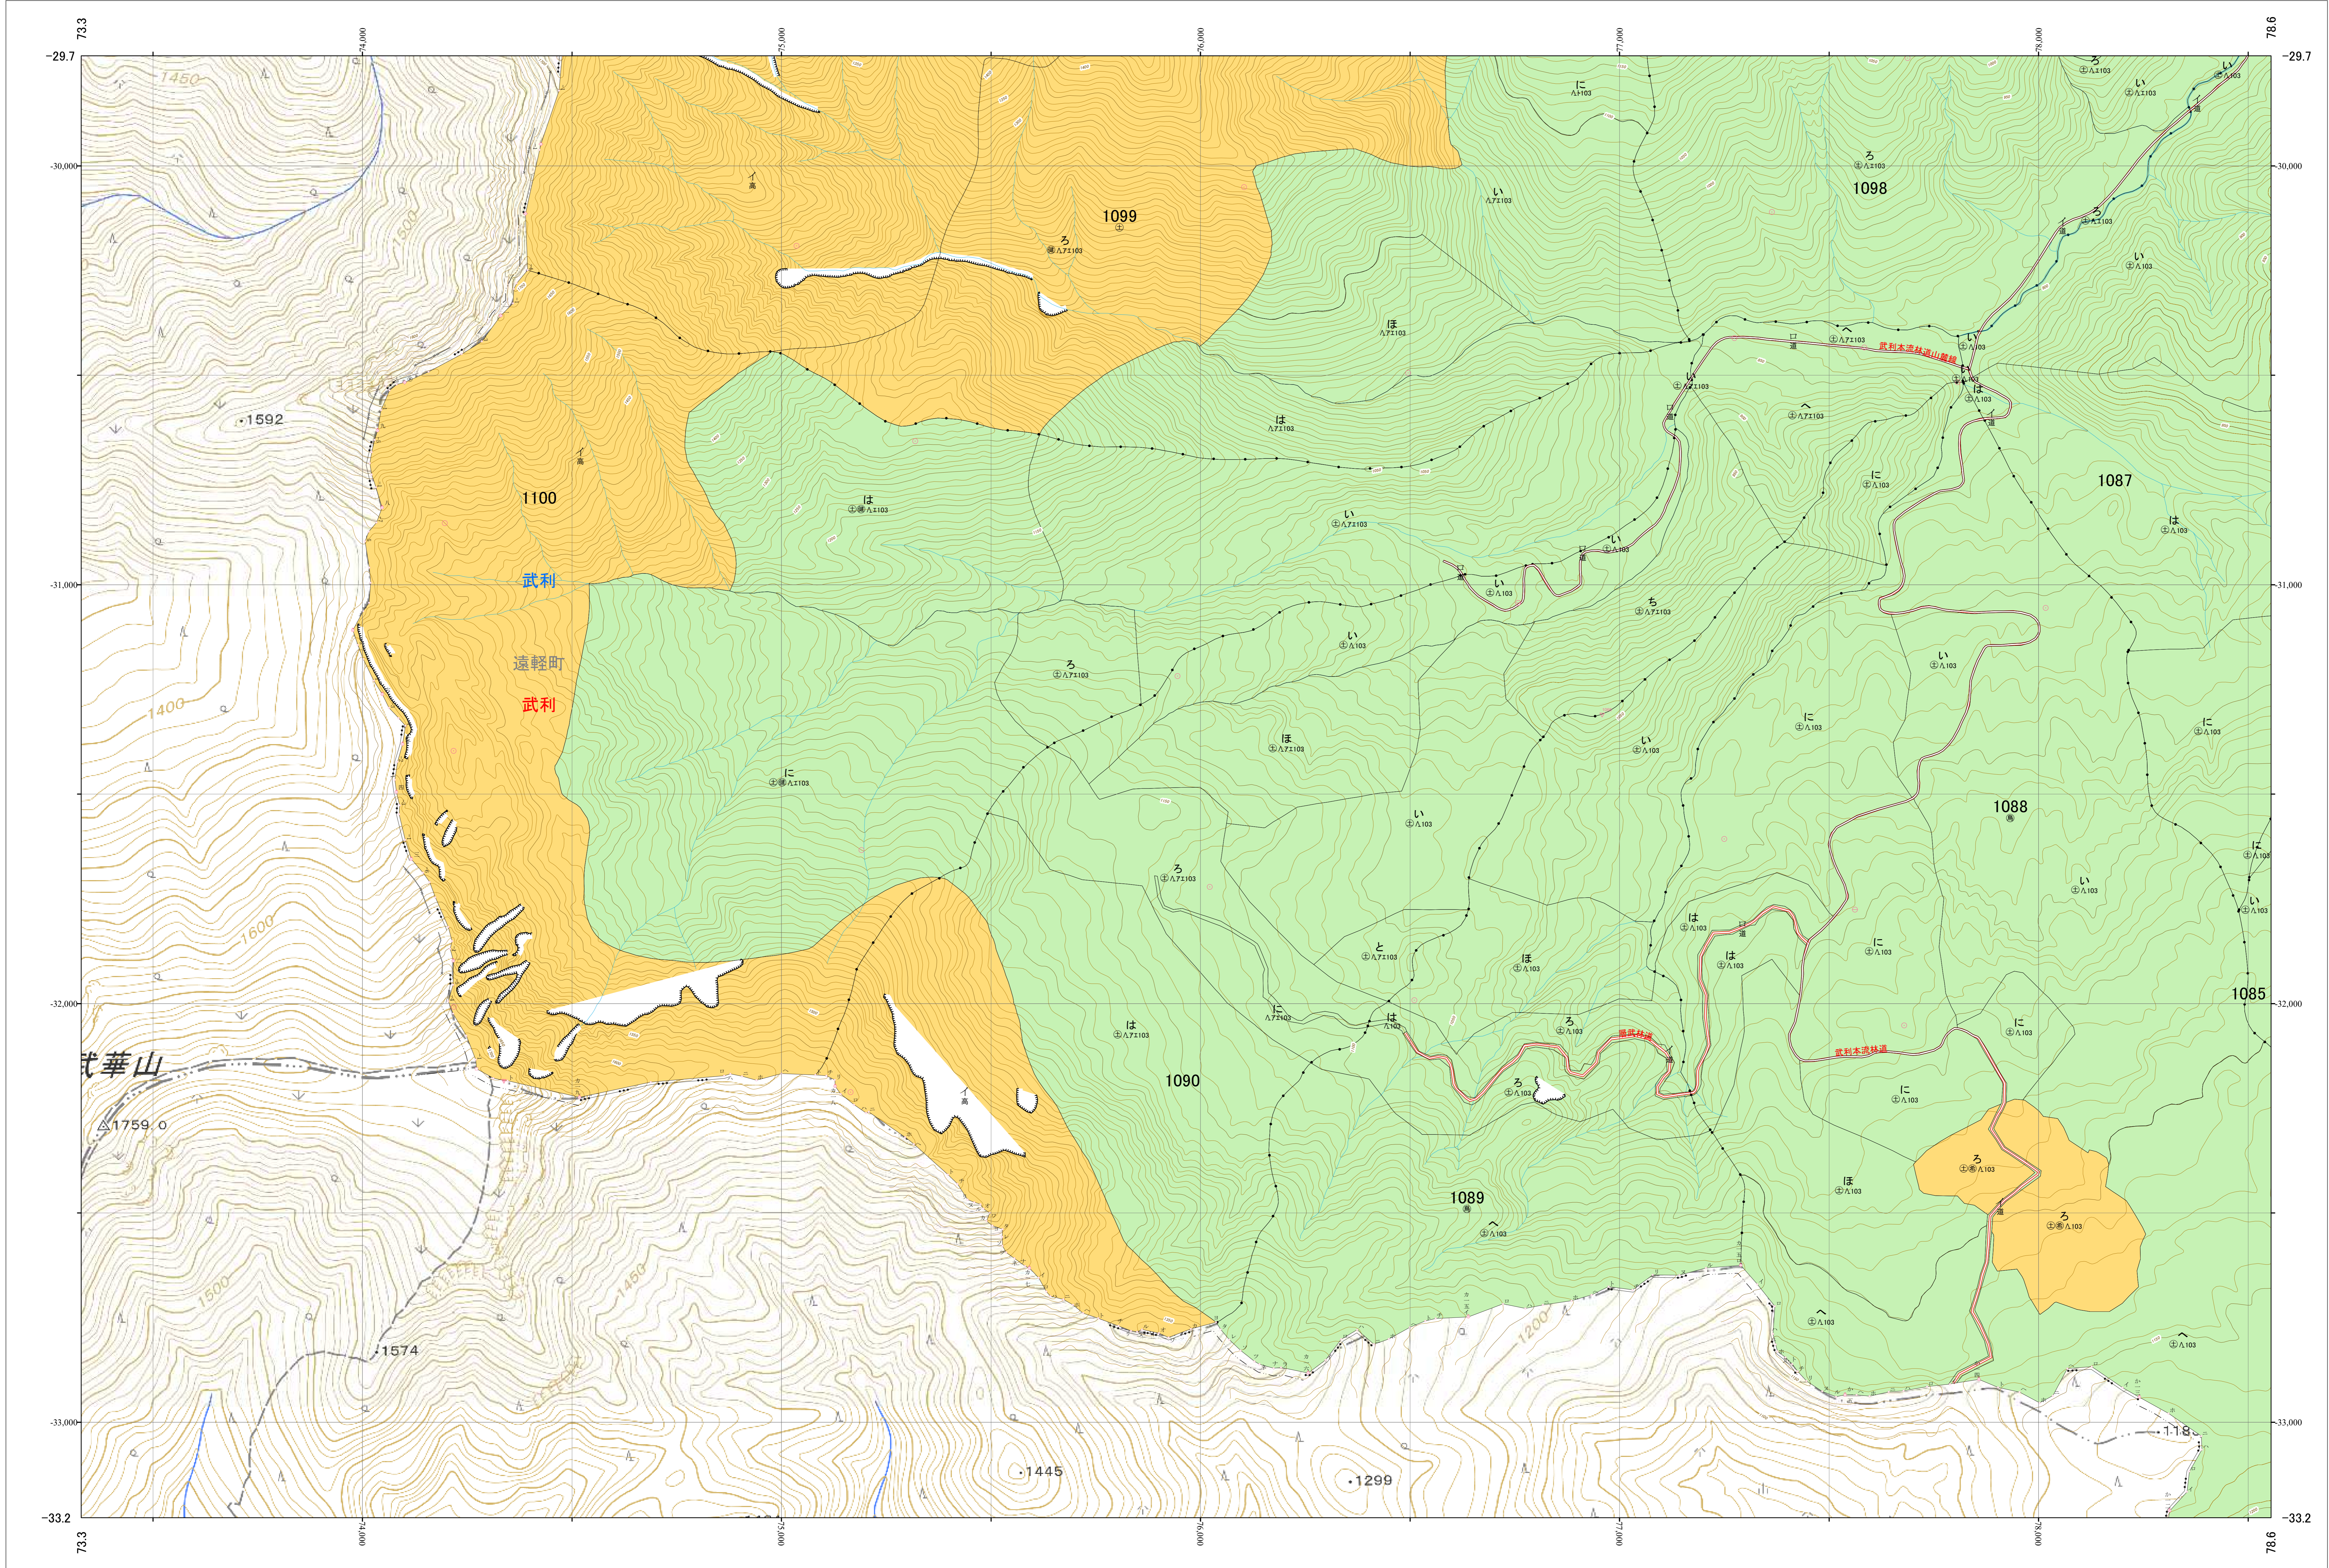

北海道森林管理局 網走西部森林計画区
網走西部森林管理署 基本図・国有林野施業実施計画図 117 (全154)

第12公共座標
9.36

北海道森林管理局 網走西部森林管理署
網走西部 117

令和五年度 第六次樹立

「測量法に基づく国土院院長承認(使用) R 5JHs 635」
この地図は、国土院院長の承認を得て、同院発行の電子地形図を用いて作成したものである。
第三者がさらに複製する場合には、国土院院長の承認を得なければならない。