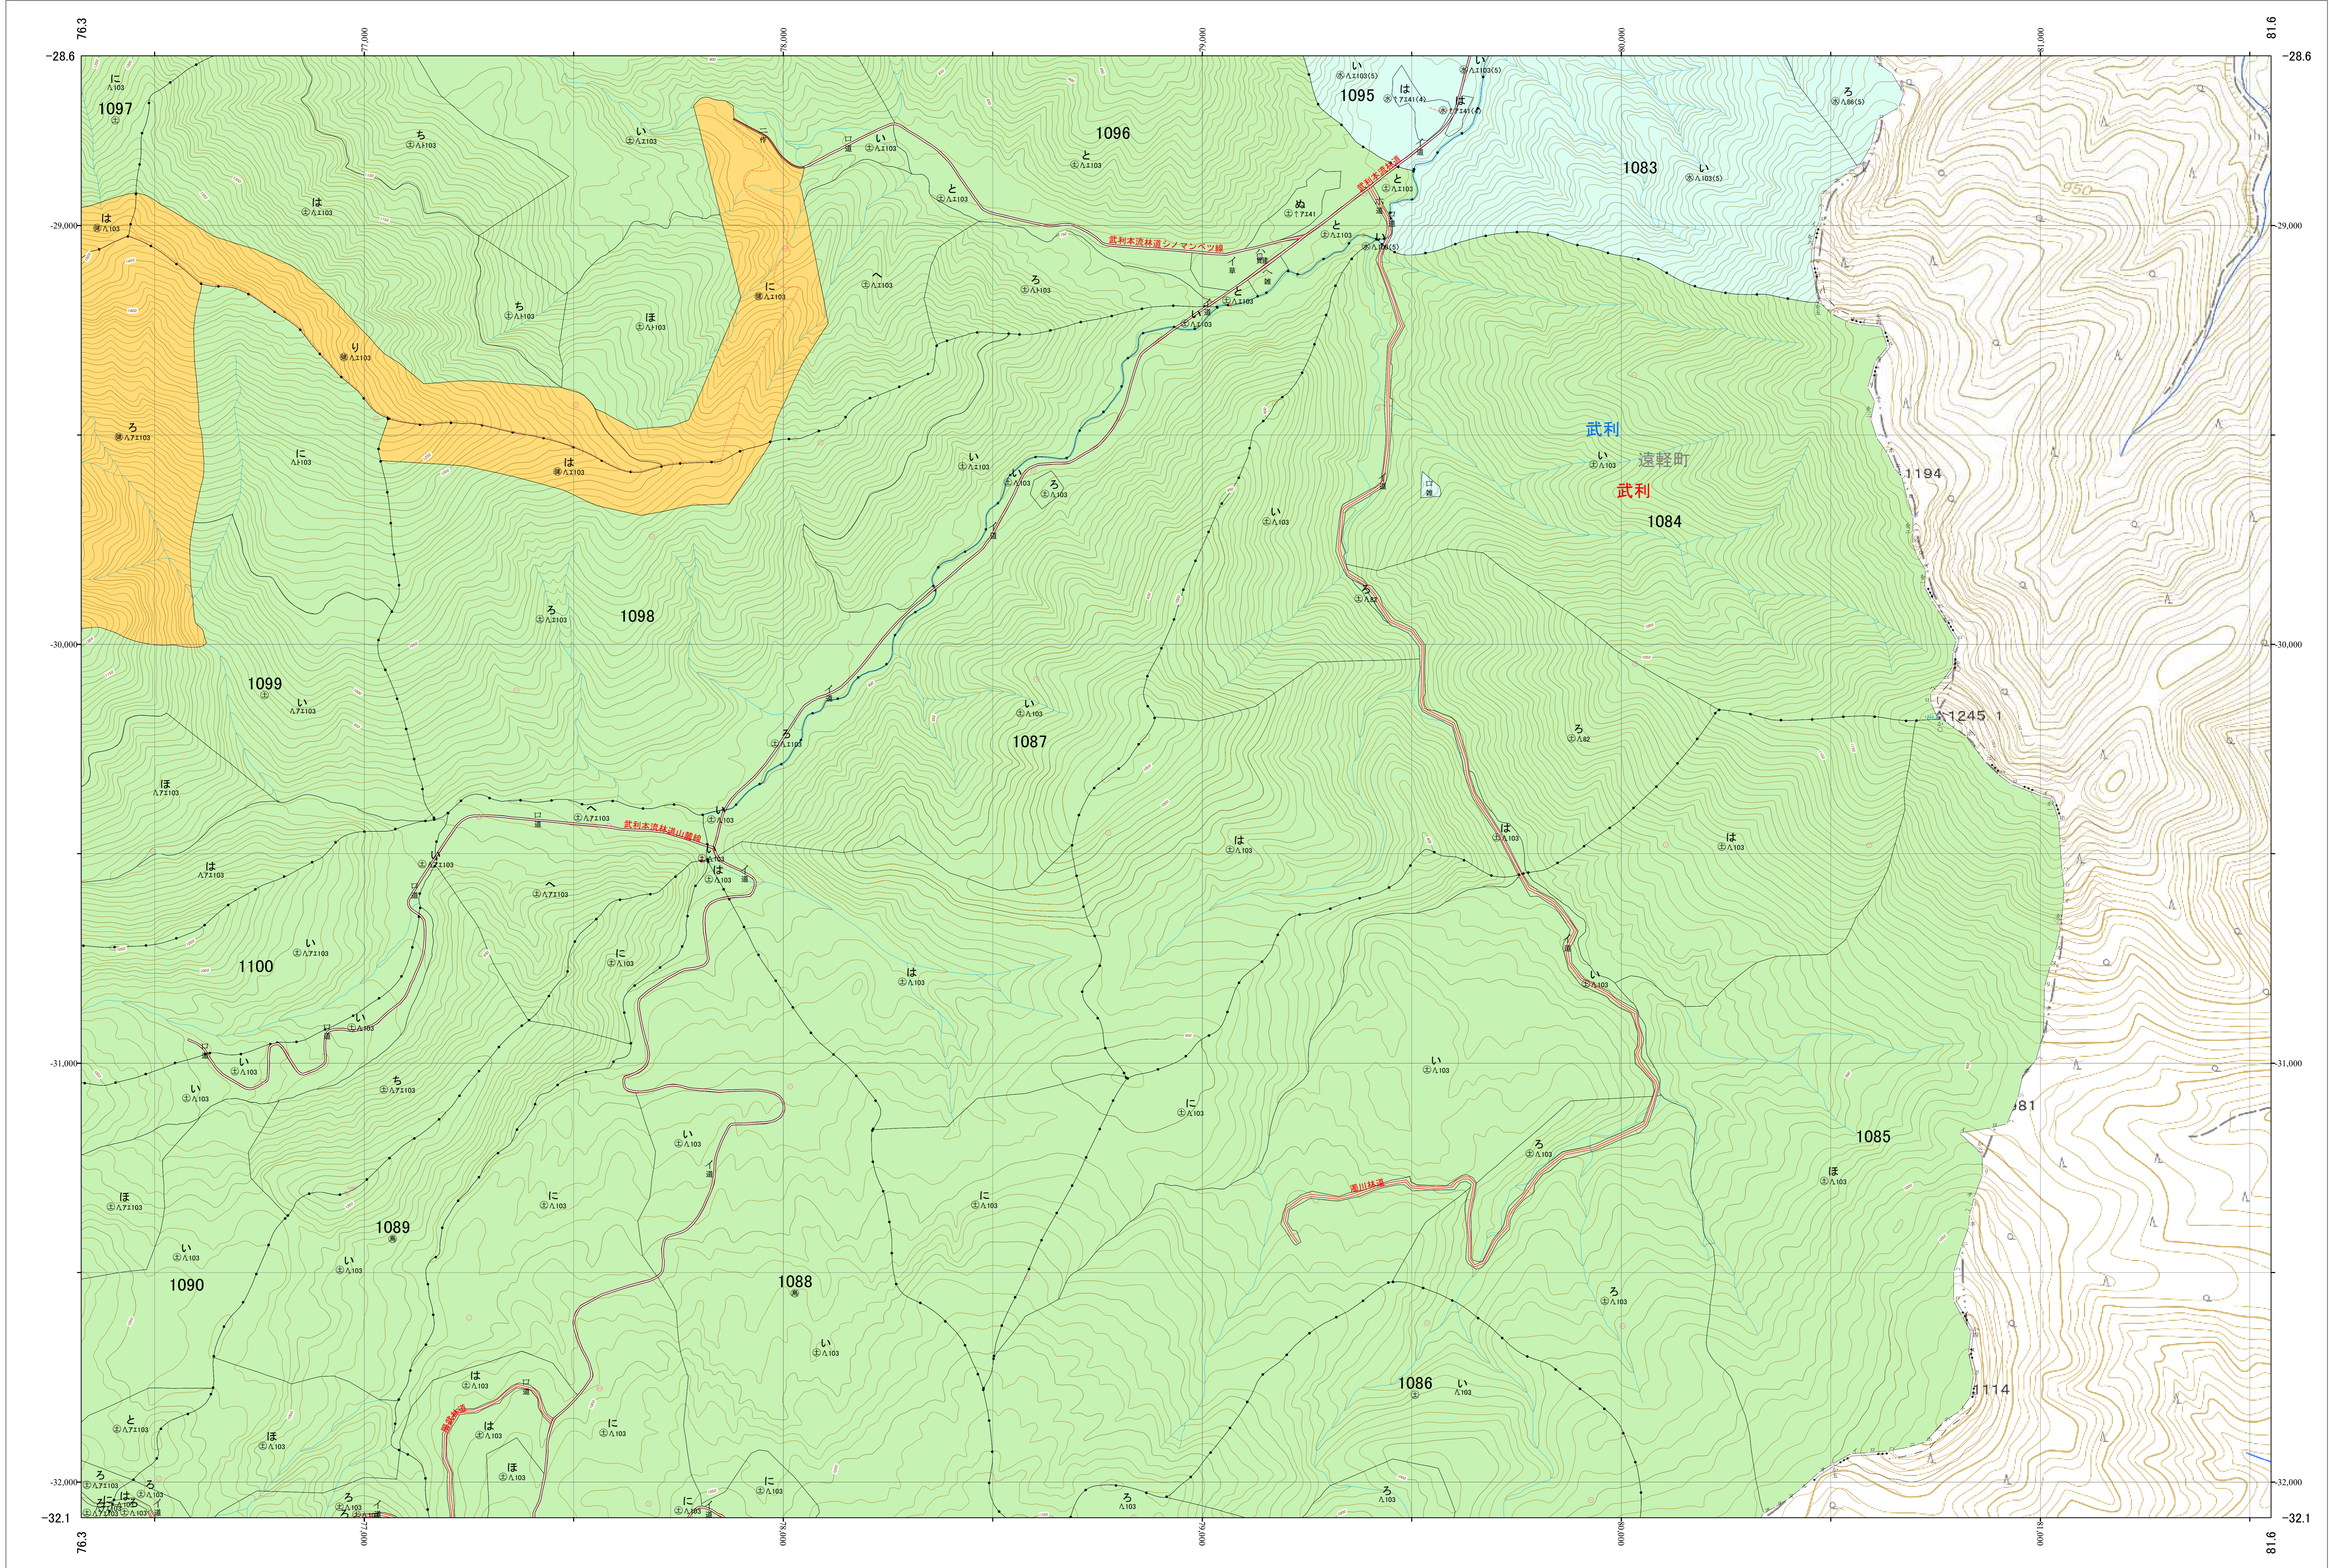

北海道森林管理局 網走西部森林計画区
網走西部森林管理署 基本図・国有林野施業実施計画図 116 (全154)

第12公共座標

網走西部 116

北海道森林管理局 網走西部森林管理署
網走西部 116

令和五年度 第六次樹立

「測量法に基づく国土地理院長承認(使用) R5JHs 635」
この地図は、国土地理院長の承認を得て、同院発行の電子地形図を用いて作成したものである。
第三者がさらに複製する場合には、国土地理院長の承認を得なければならない。