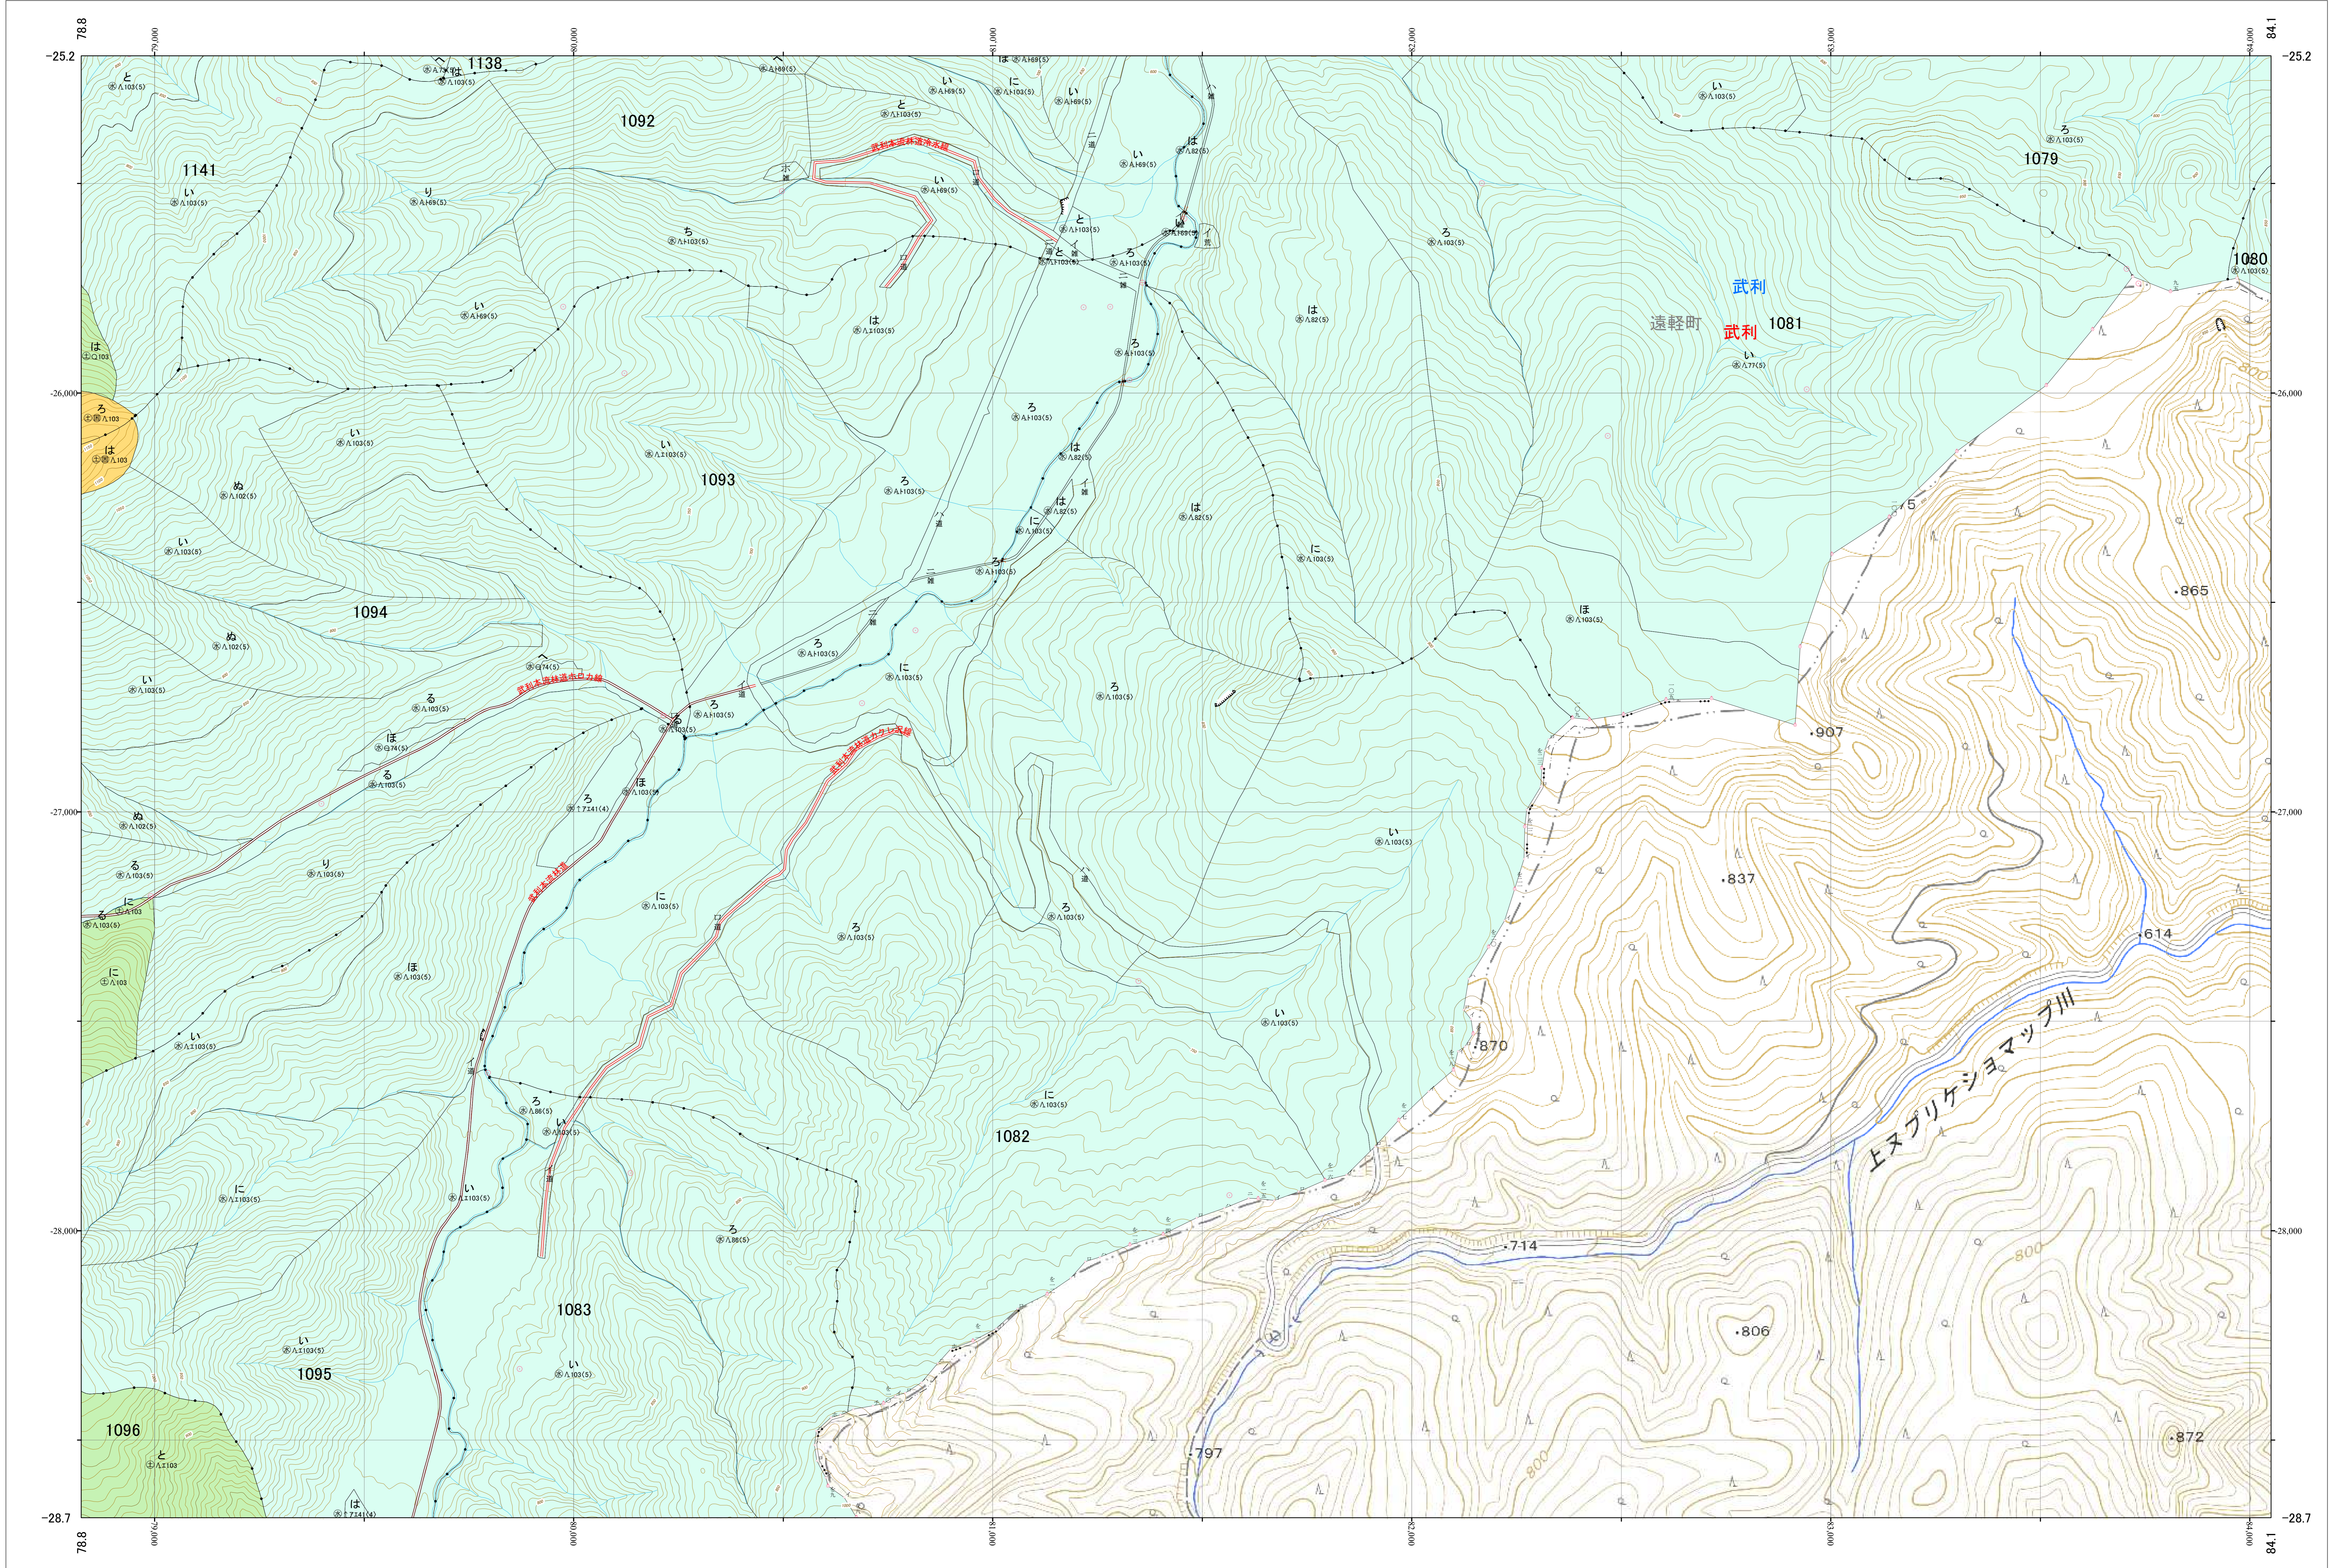

北海道森林管理局 網走西部森林計画区
網走西部森林管理署 基本図・国有林野施業実施計画図 114 (全154)

第12公共座標
9.35

北海道森林管理局 網走西部森林管理署
網走西部 114

令和五年度 第六次樹立

1:5,000
0 100 200 300 400 500 1,000 m

「測量法に基づく国土地理院長承認(使用) R 5JHs 635」
この地図は、国土地理院長の承認を得て、同院発行の電子地形図を用いて作成したものである。
第三者がさらに複製する場合には、国土地理院長の承認を得なければならない。