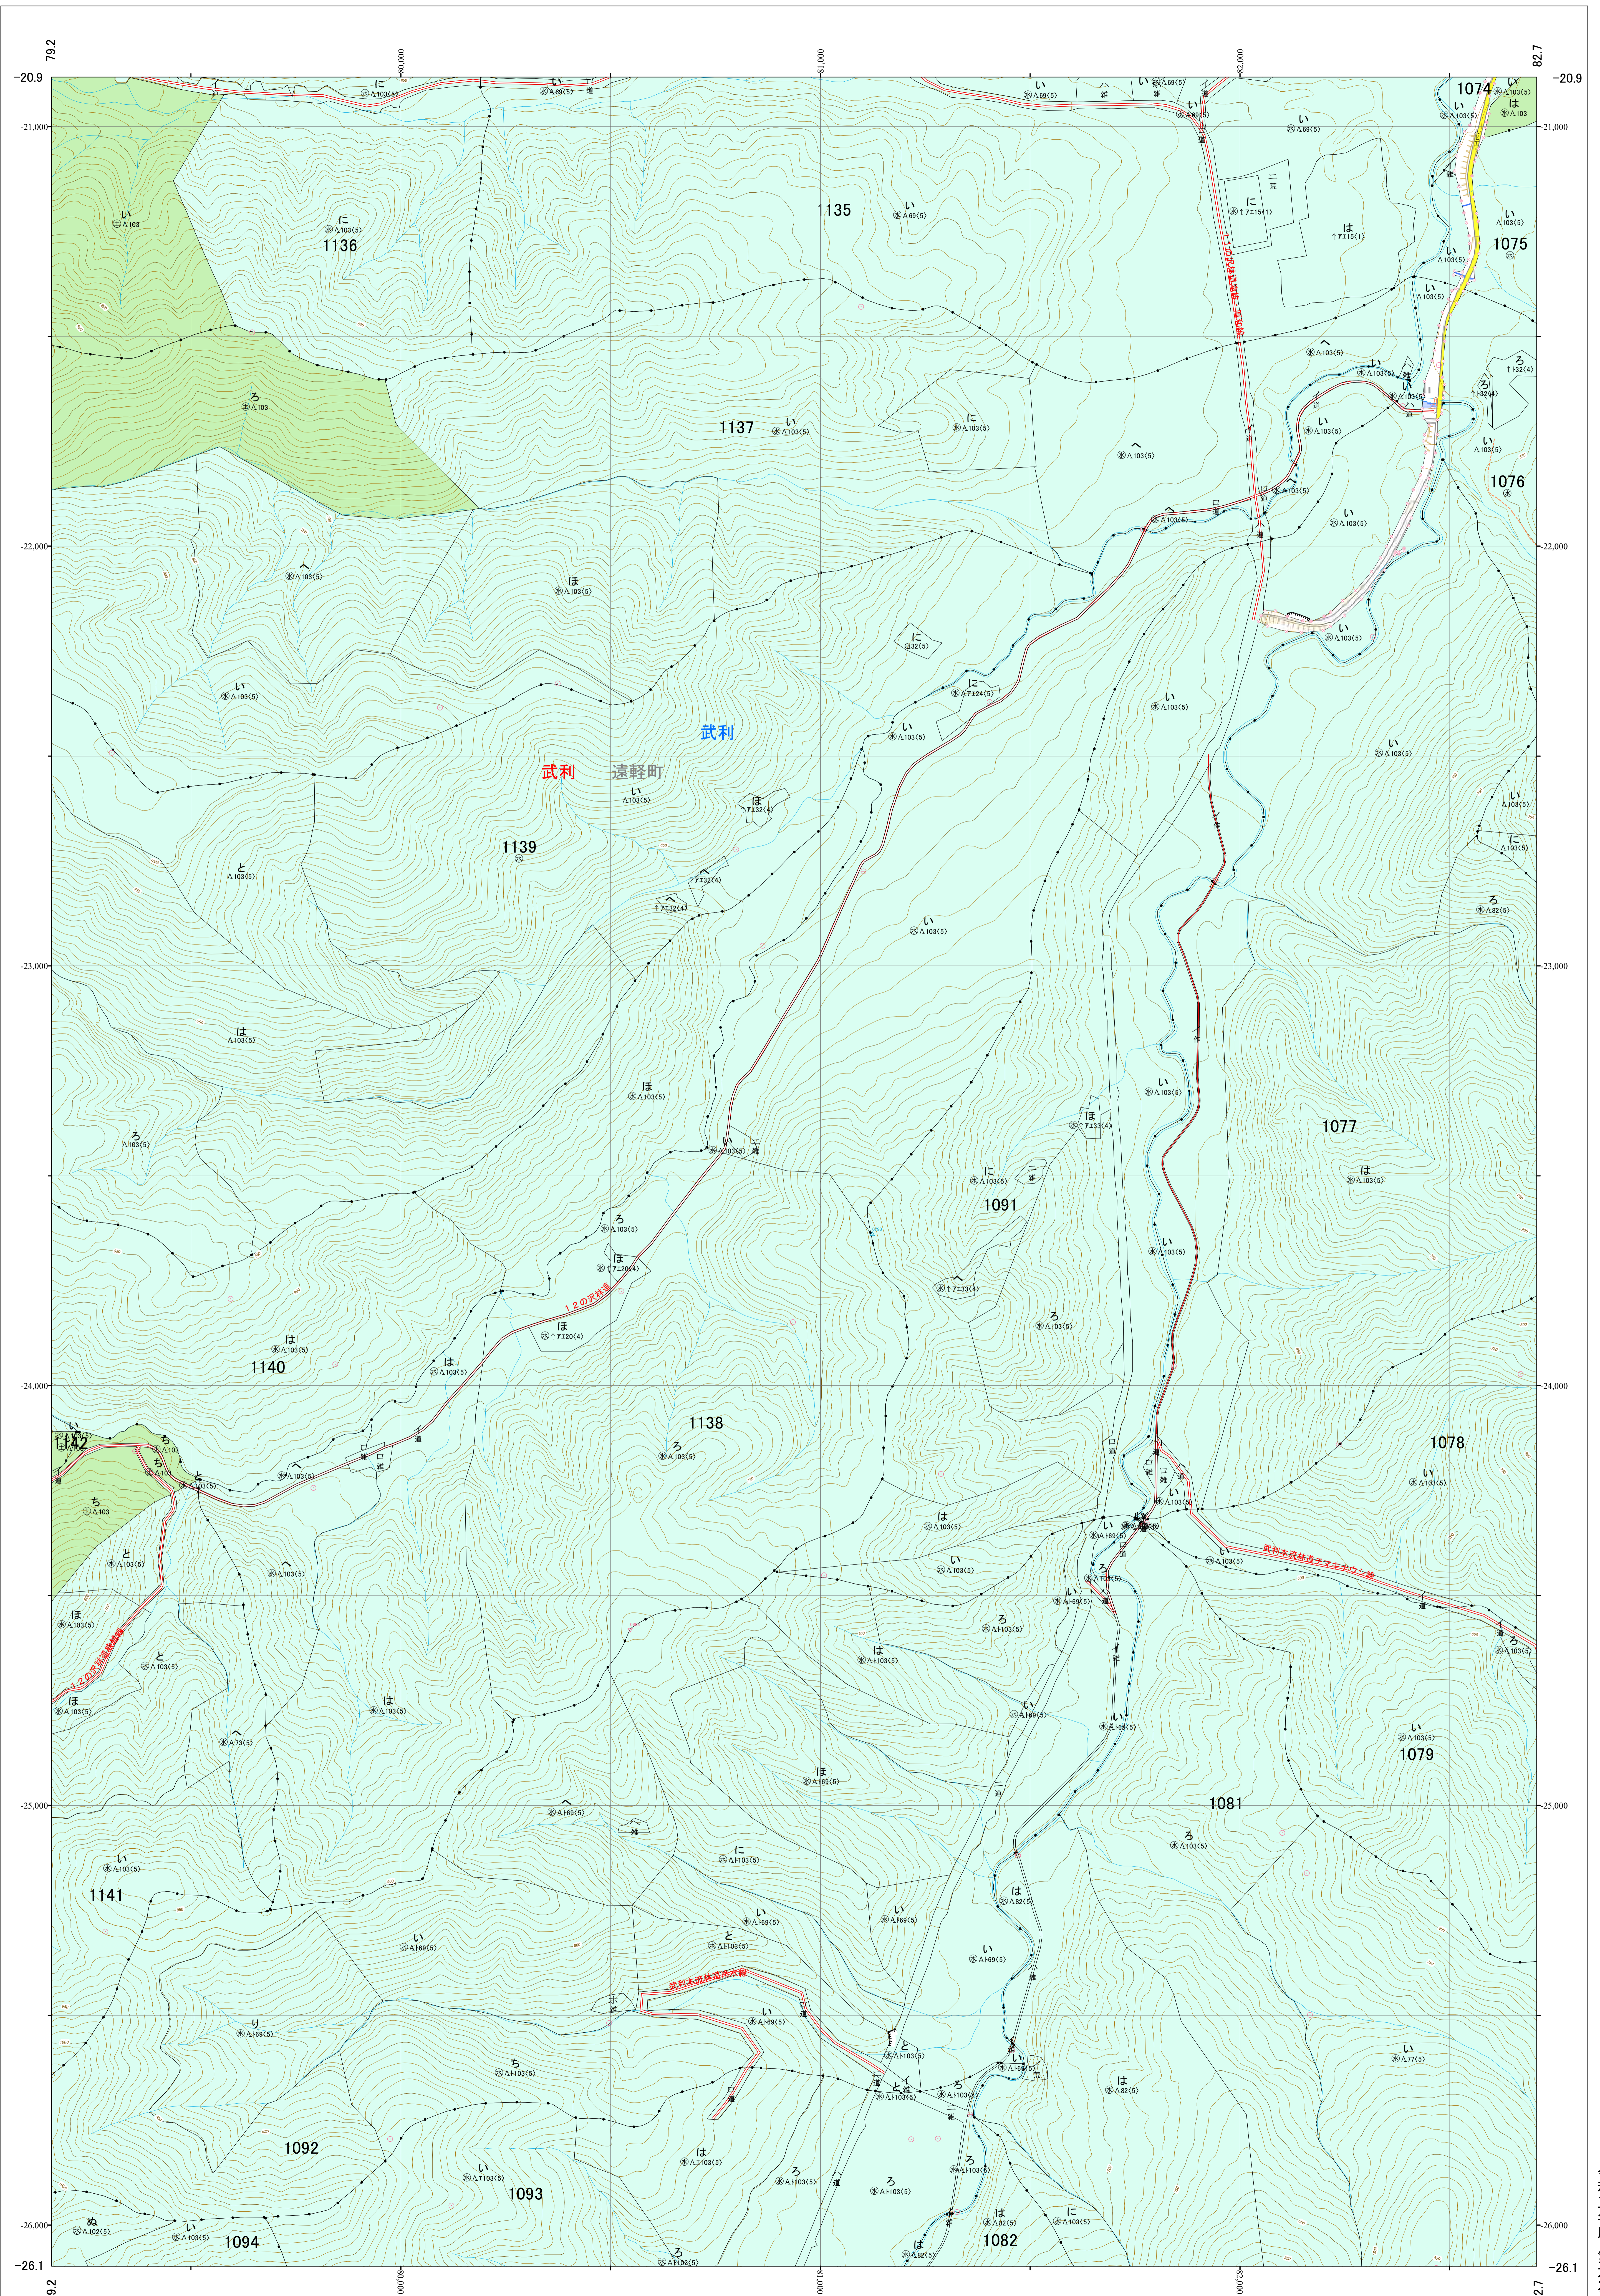

北海道森林管理局 網走西部森林計画区
網走西部森林管理署 基本図・国有林野施業実施計画図 110 (全154)

第12公共座標

網走西部 110

「測圖法に基づき国土地理院承認(使用) R 5.1Hc 635」
この地図は、国土地理院長の承認を得て、国院発行の電子地形図を用いて作成したものである。
第三者から複製する場合には、国土地理院長の承認を得なければならぬ。

令和五年度 第六次樹立

北海道森林管理局 網走西部森林管理署
網走西部 110