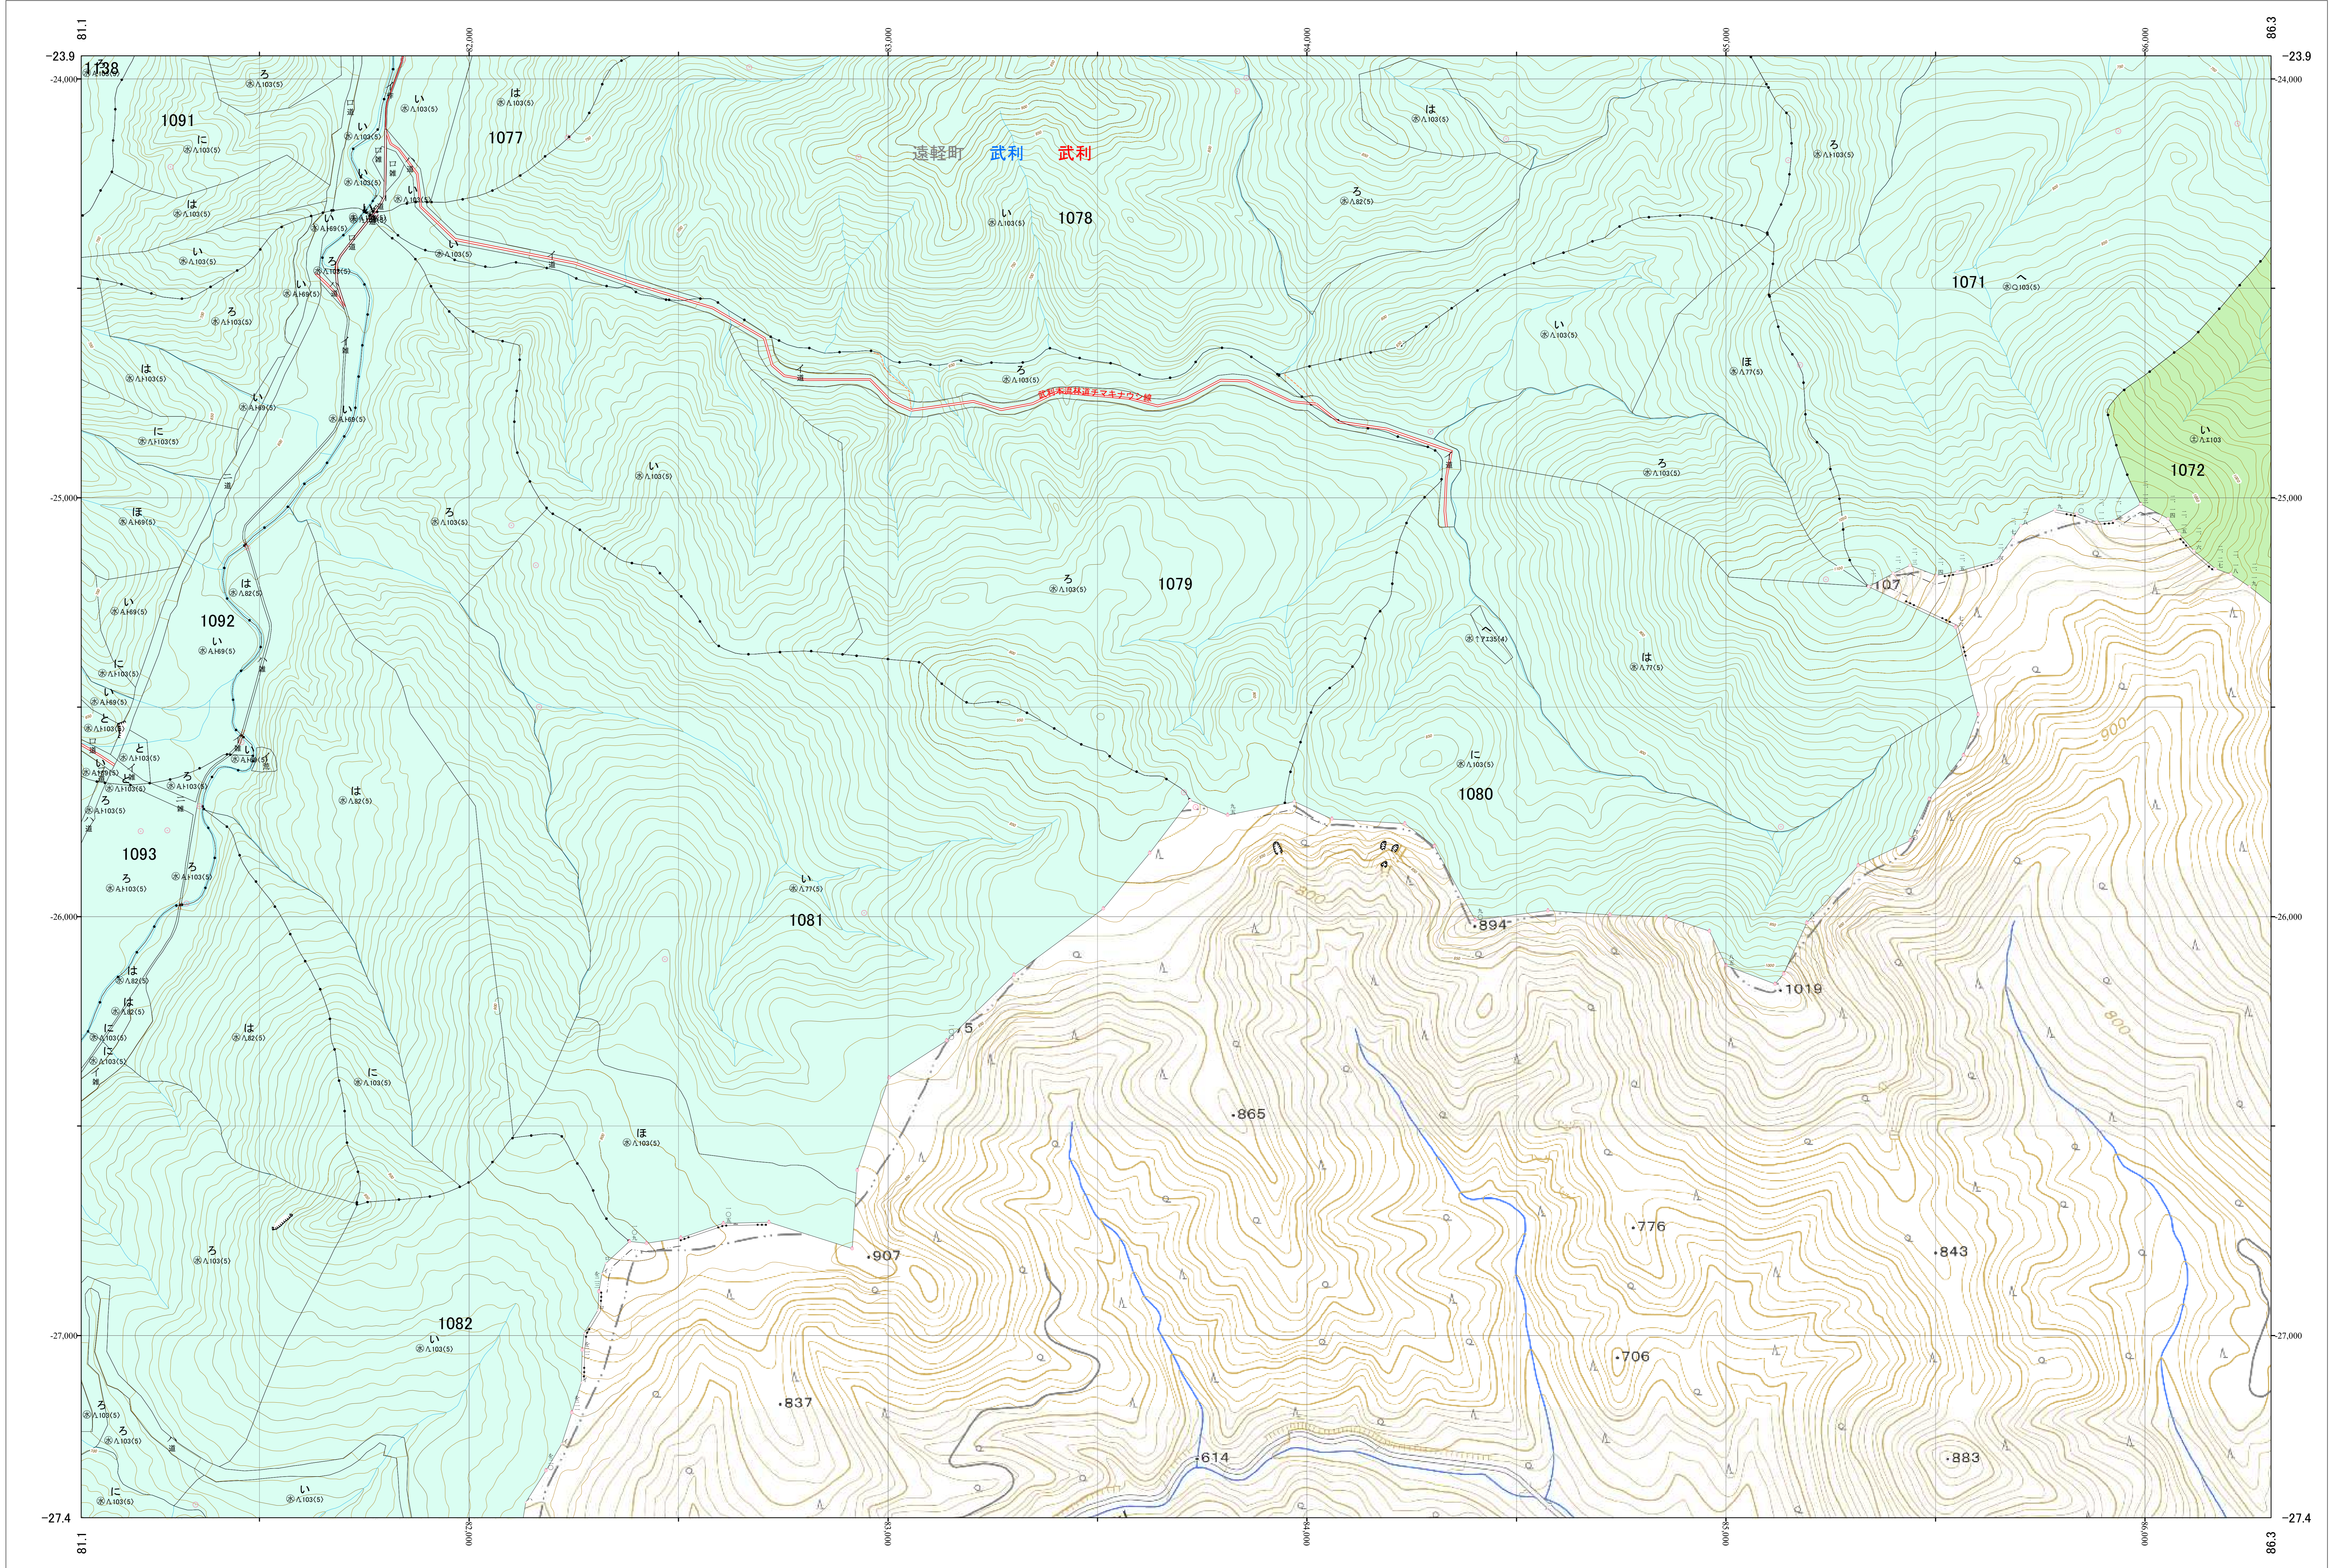

北海道森林管理局 網走西部森林計画区
網走西部森林管理署 基本図・国有林野施業実施計画図 109 (全154)

第12公共座標

網走西部 109

「測量法に基づく国土地理院長承認(使用) R5JHs 635」
この地図は、国土地理院長の承認を得て、同院発行の電子地形図を用いて作成したものである。
第三者がさらに複製する場合には、国土地理院長の承認を得なければならない。

北海道森林管理局 網走西部森林管理署
網走西部 109

令和五年度 第六次樹立