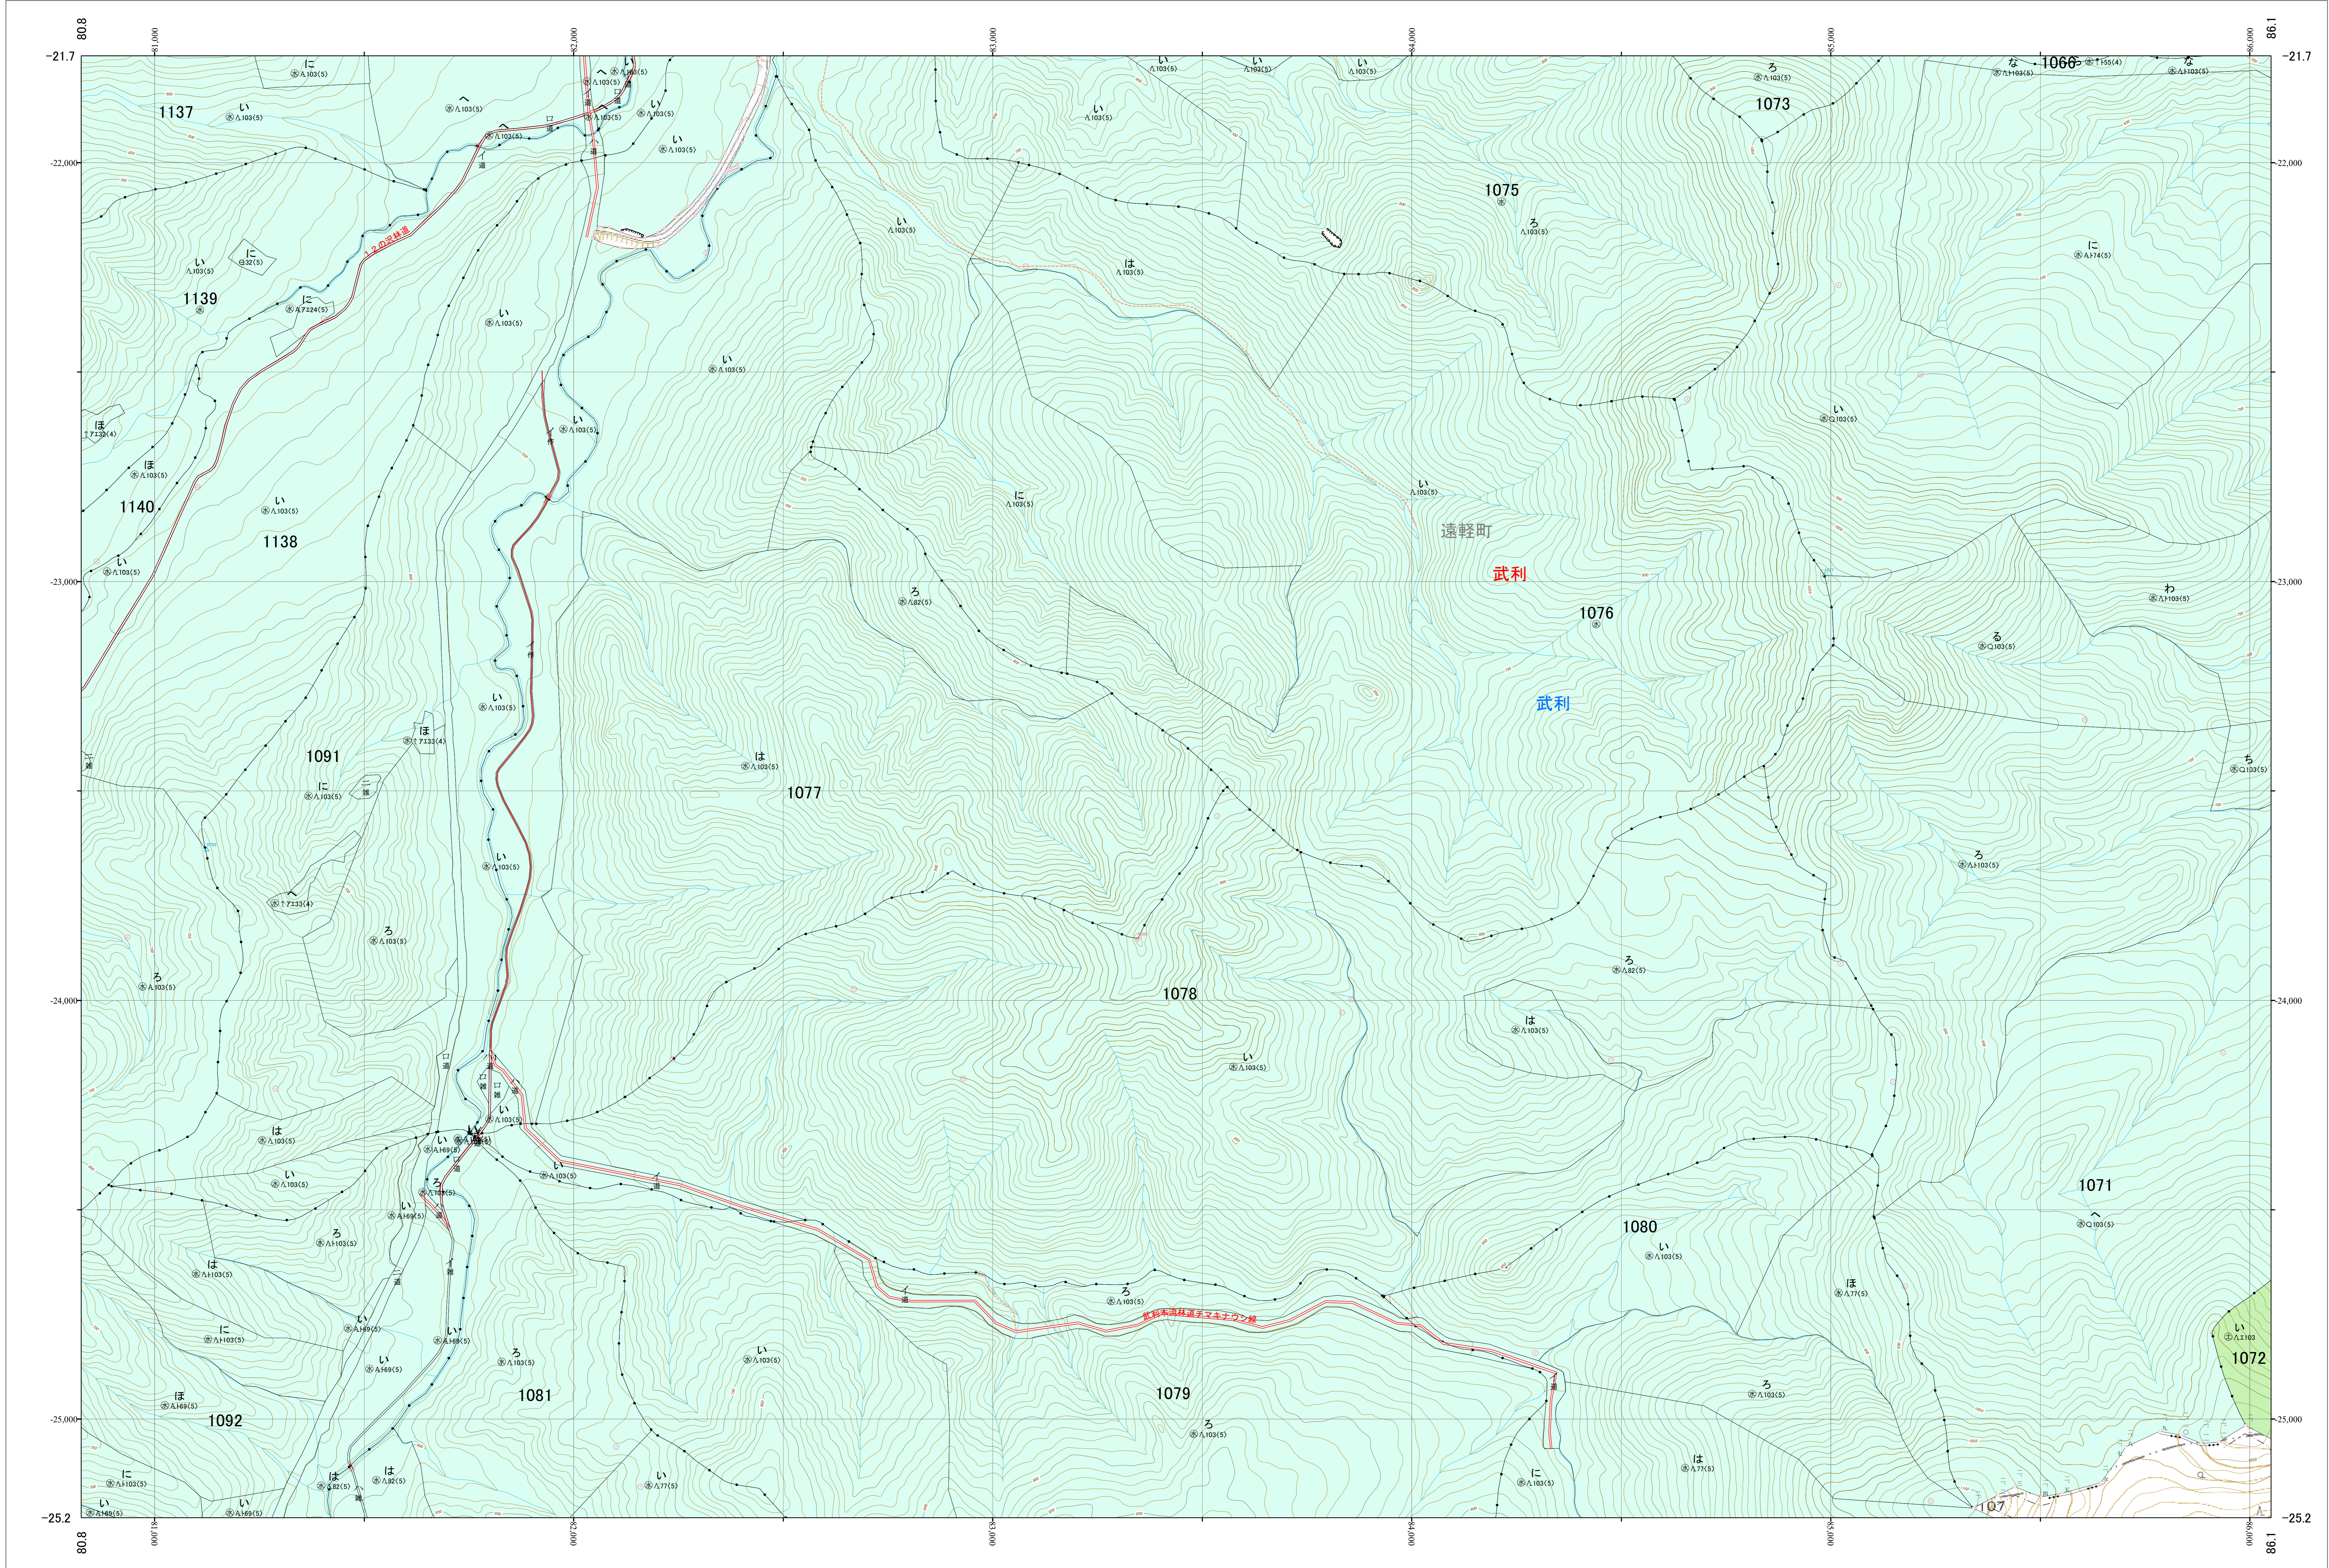

北海道森林管理局 網走西部森林計画区
網走西部森林管理署 基本図・国有林野施業実施計画図 106 (全154)

第12公共座標
9.35

北海道森林管理局 網走西部森林管理署
網走西部 106

網走西部 106

令和五年度 第六次樹立

「測量法に基づく国土地理院長承認(使用) R5JHs 635」
この地図は、国土地理院長の承認を得て、同院発行の電子地形図を用いて作成したものである。
第三者がさらに複製する場合には、国土地理院長の承認を得なければならない。