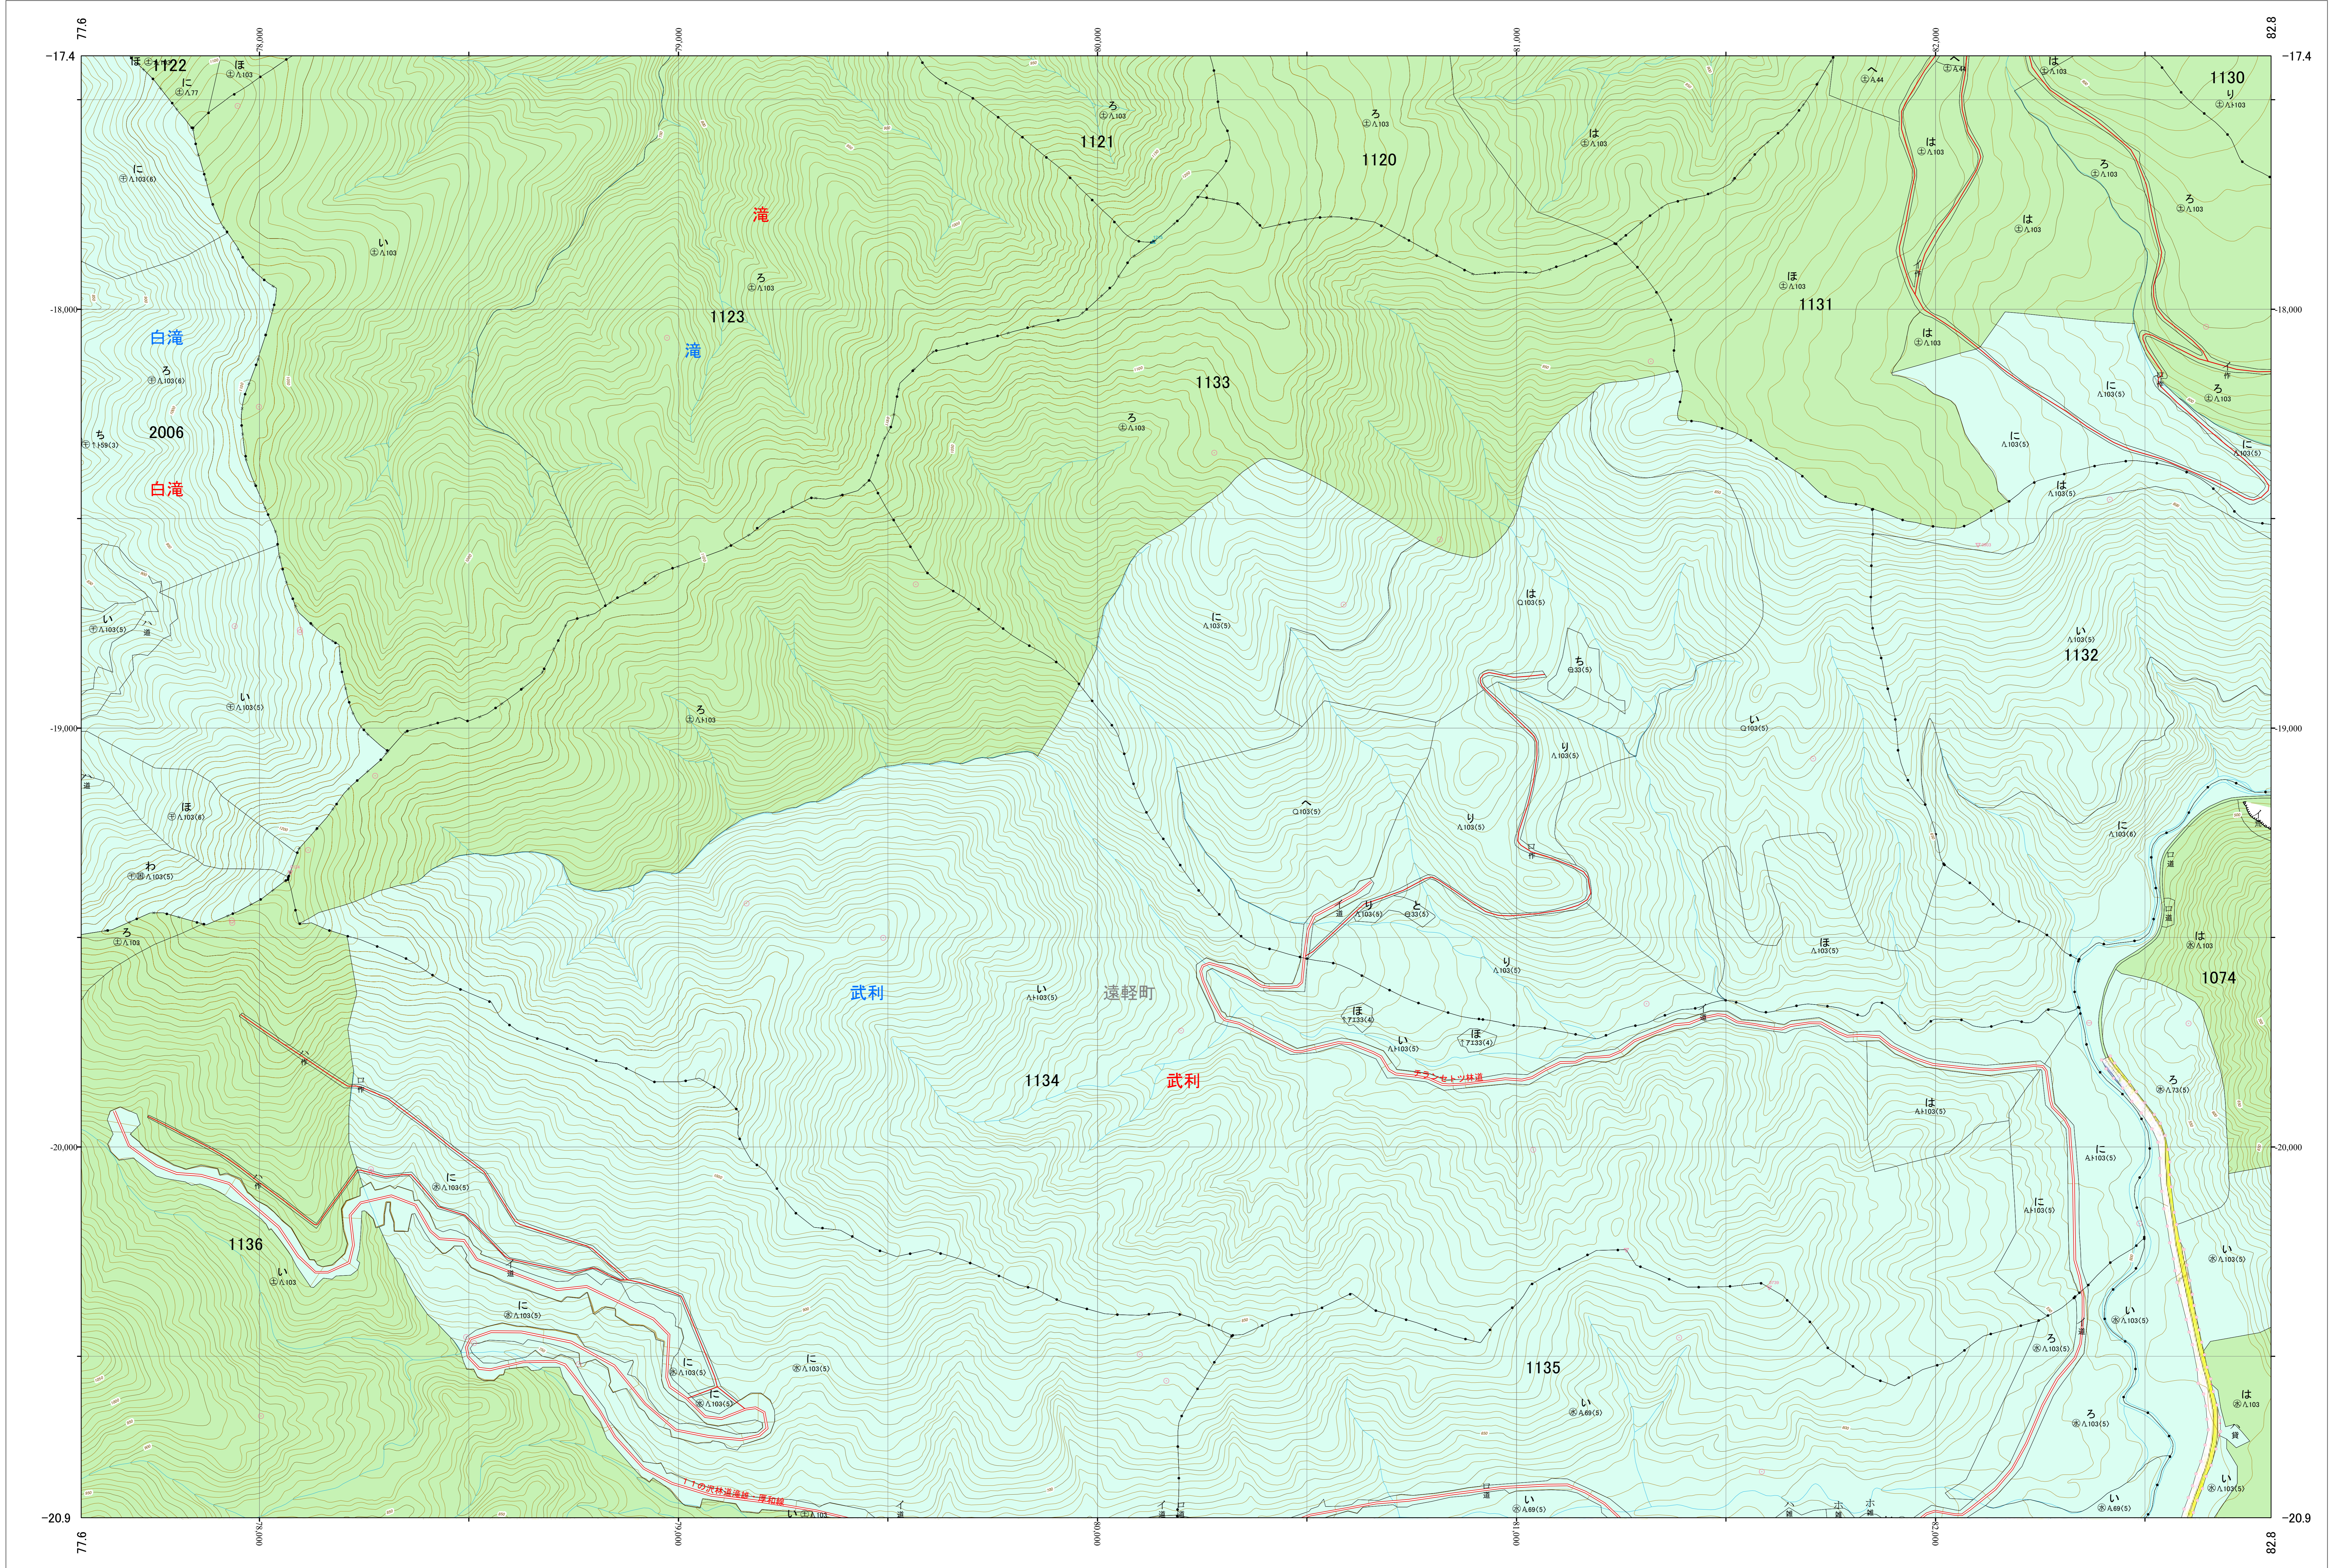

北海道森林管理局 網走西部森林計画区
網走西部森林管理署 基本図・国有林野施業実施計画図 104 (全154)

第12公共座標

網走西部 104

令和五年度 第六次樹立

「測量法に基づく国土院院長承認(使用) R 5JHs 635」
この地図は、国土院院長の承認を得て、同院発行の電子地形図を用いて作成したものである。
第三者がさらに複製する場合には、国土院院長の承認を得なければならない。

北海道森林管理局 網走西部森林管理署
網走西部 104