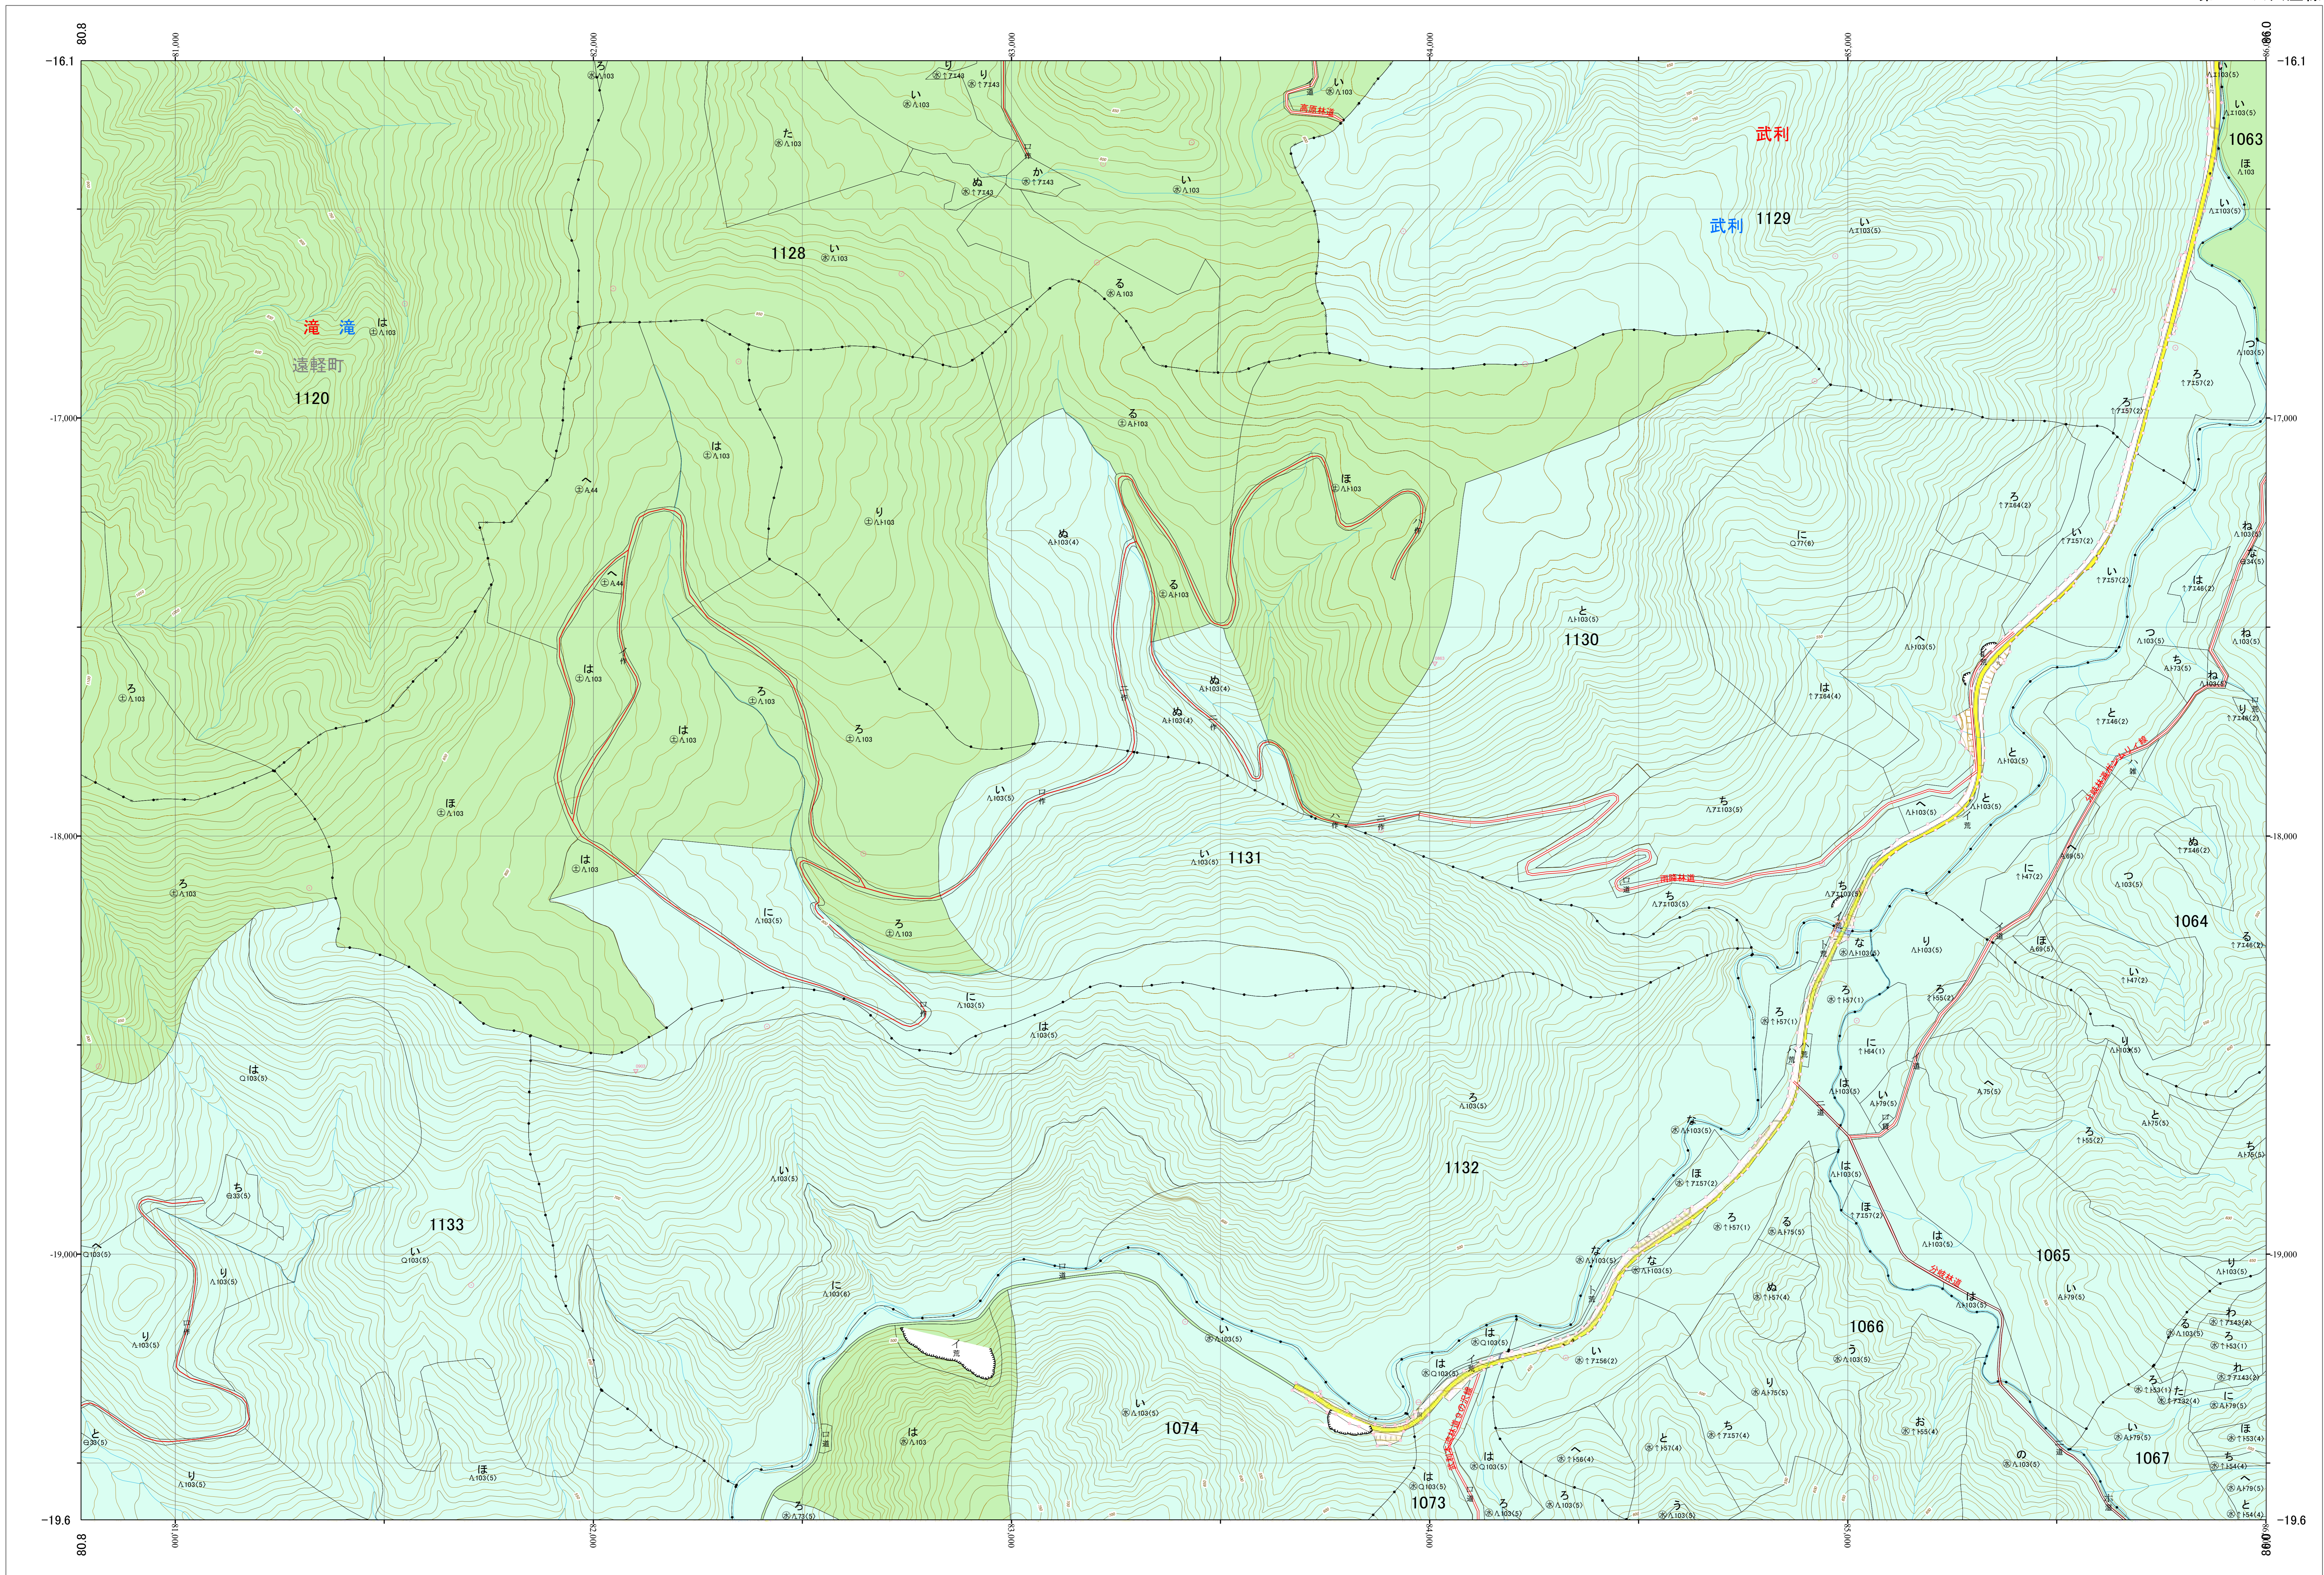

北海道森林管理局 網走西部森林計画区
網走西部森林管理署 基本図・国有林野施業実施計画図 101 (全154)

第12公共座標

網走西部 101

令和五年度 第六次樹立

「測量法に基づく国土院院長承認(使用) R 5JHs 635」
この地図は、国土院院長の承認を得て、同院発行の電子地形図を用いて作成したものである。
第三者がさらに複製する場合には、国土院院長の承認を得なければならない。

北海道森林管理局 網走西部森林管理署

網走西部 101