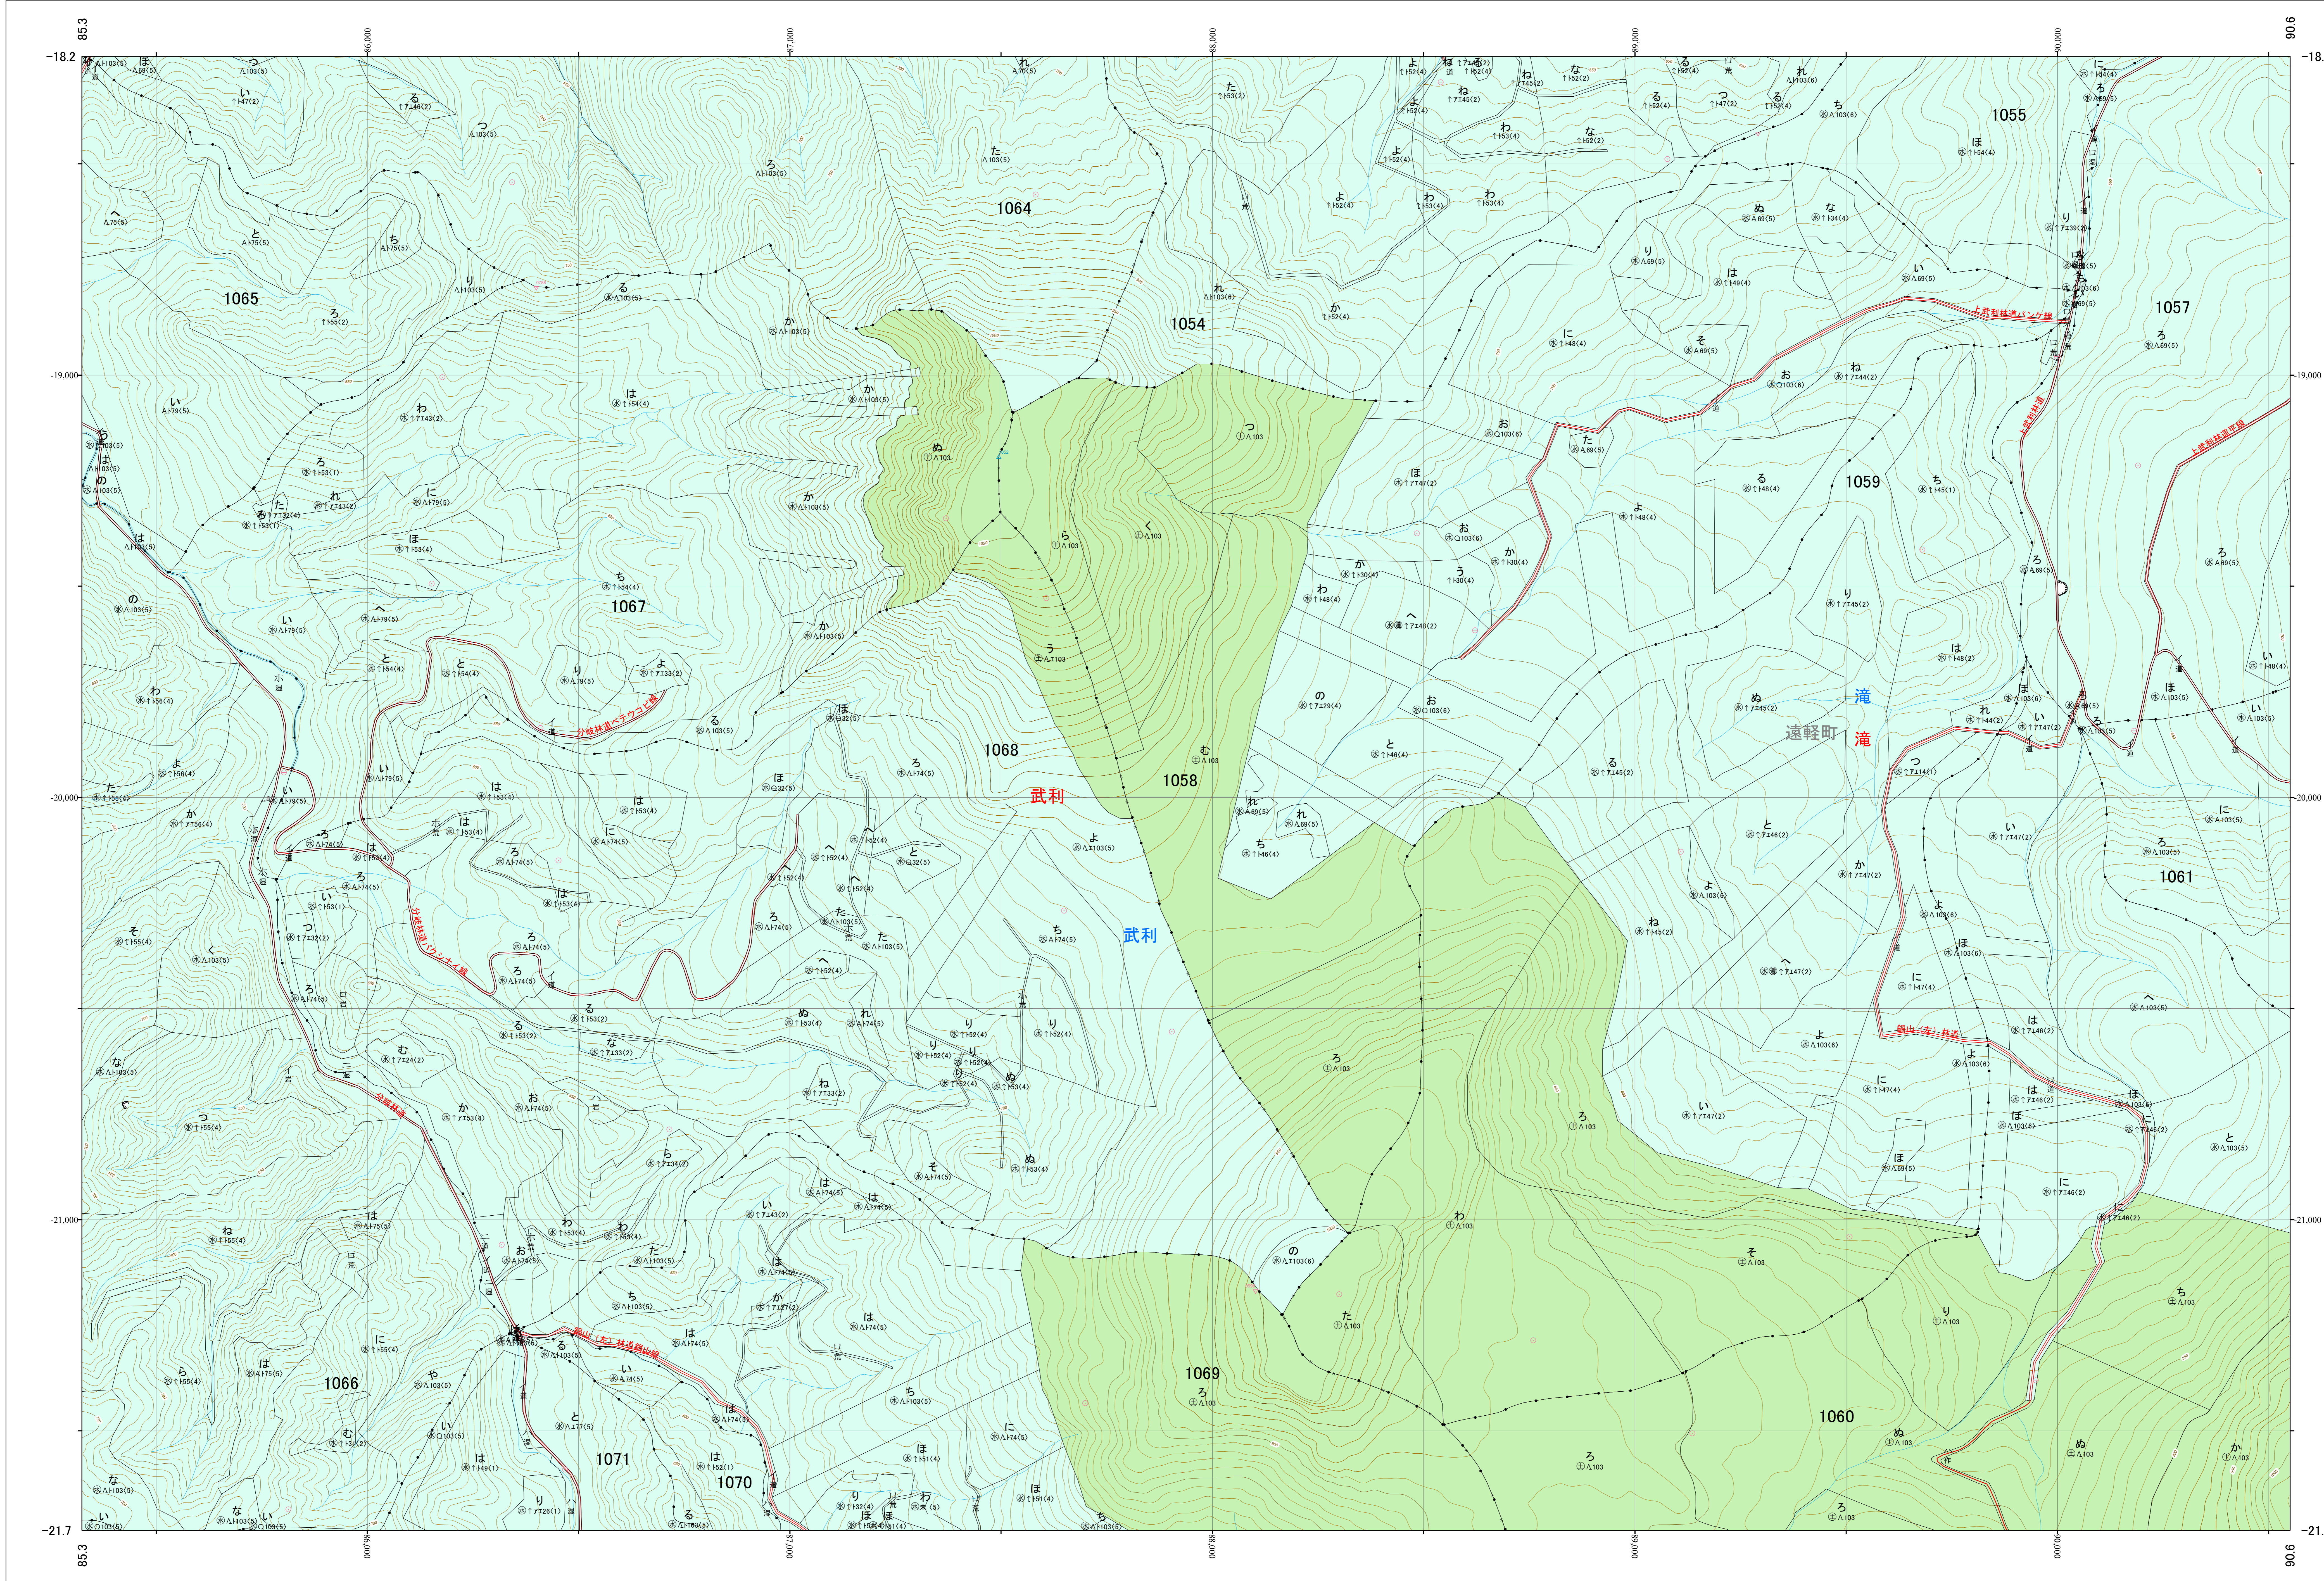

北海道森林管理局 網走西部森林計画区  
網走西部森林管理署 基本図・国有林野施業実施計画図 99 (全154)

第12公共座標  
9.35

網走西部 99

北海道森林管理局 網走西部森林管理署  
網走西部 99

令和五年度 第六次樹立

「測量法に基づく国土院院長承認(使用) R 5JHs 635」  
この地図は、国土院院長の承認を得て、同院発行の電子地形図を用いて作成したものである。  
第三者がさらに複製する場合には、国土院院長の承認を得なければならない。