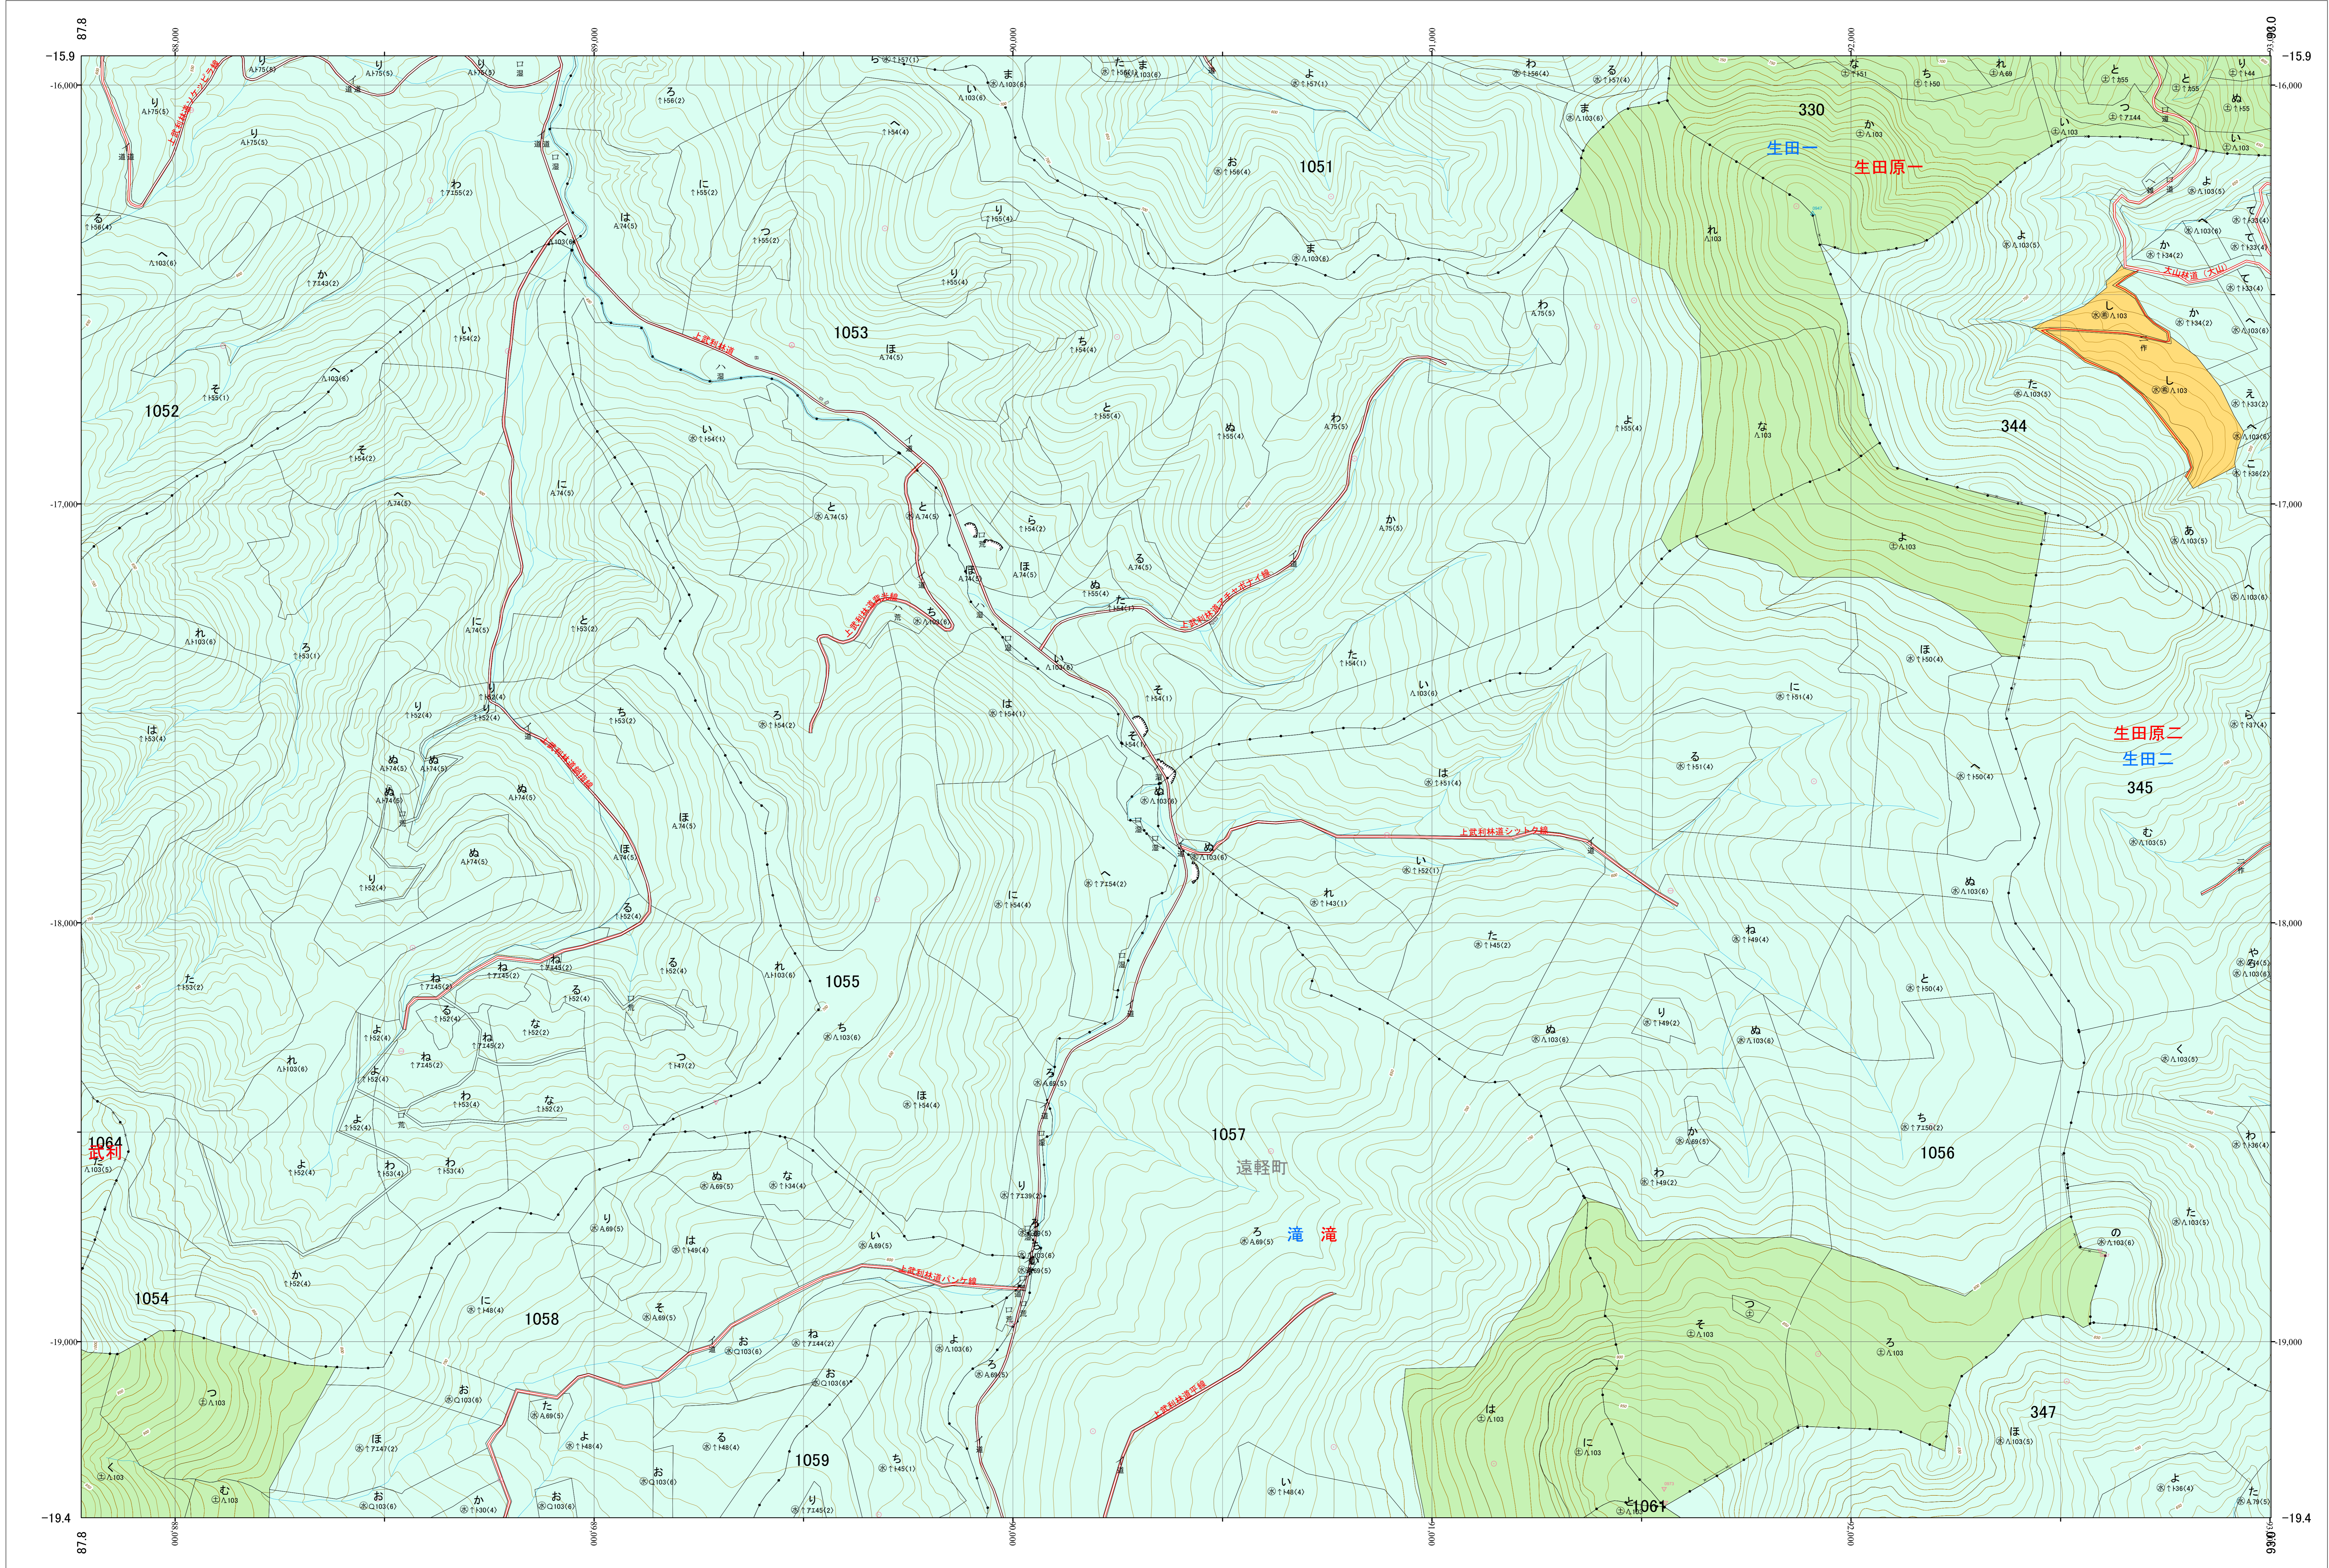

北海道森林管理局 網走西部森林計画区
網走西部森林管理署 基本図・国有林野施業実施計画図 98 (全154)

第12公共座標
9.36

網走西部 98

「測量法に基づく国土院院長承認(使用) R5JHs 635」
この地図は、国土院院長の承認を得て、同院発行の電子地形図を用いて作成したものである。
第三者がさらに複製する場合には、国土院院長の承認を得なければならない。

北海道森林管理局 網走西部森林管理署
網走西部 98

令和五年度 第六次樹立