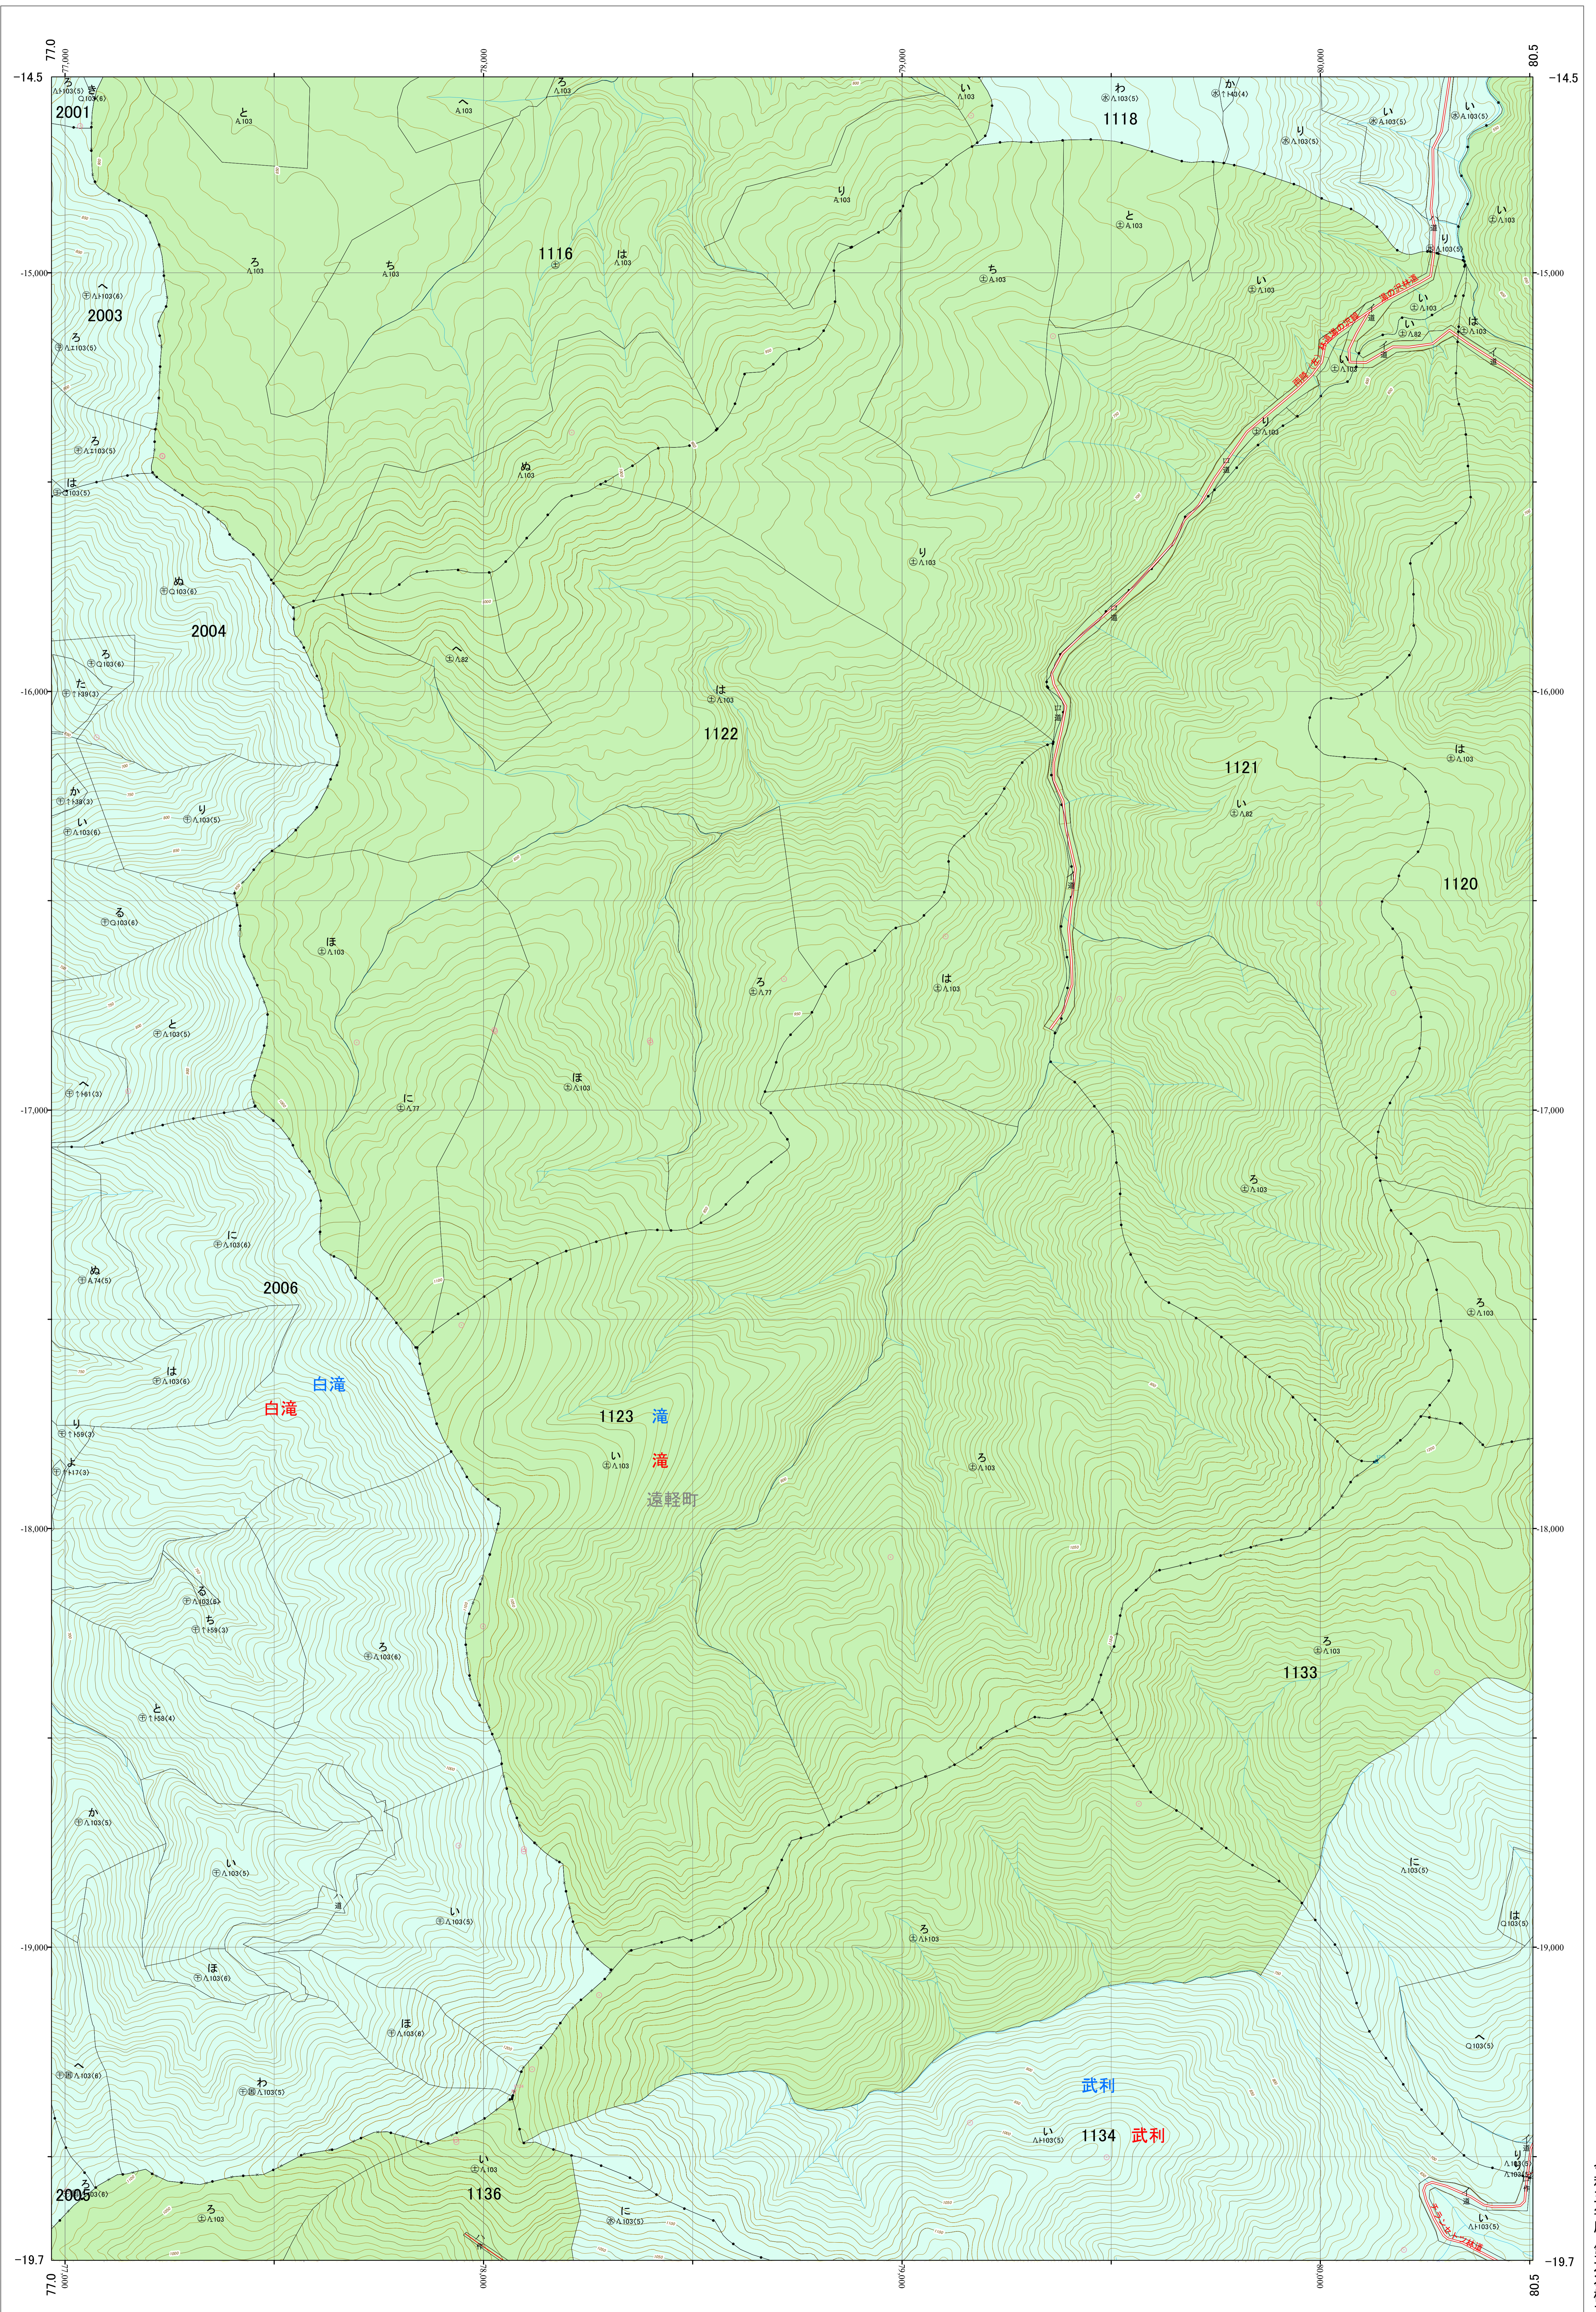

北海道森林管理局 網走西部森林計画区
網走西部森林管理署 基本図・国有林野施業実施計画図 96 (全154)

第12公共座標

網走西部 96

「測圖法」に基づき、国土地理院承認(使用) R 5.1He 635」
この地図は、国土地理院長の承認を得て、国土院発行の電子地形図を用いて作成したものである。
第三者が勝手に複製する場合は、国土地理院長の承認を得なければならない。

令和五年度 第六次樹立

北海道森林管理局 網走西部森林管理署
網走西部 96