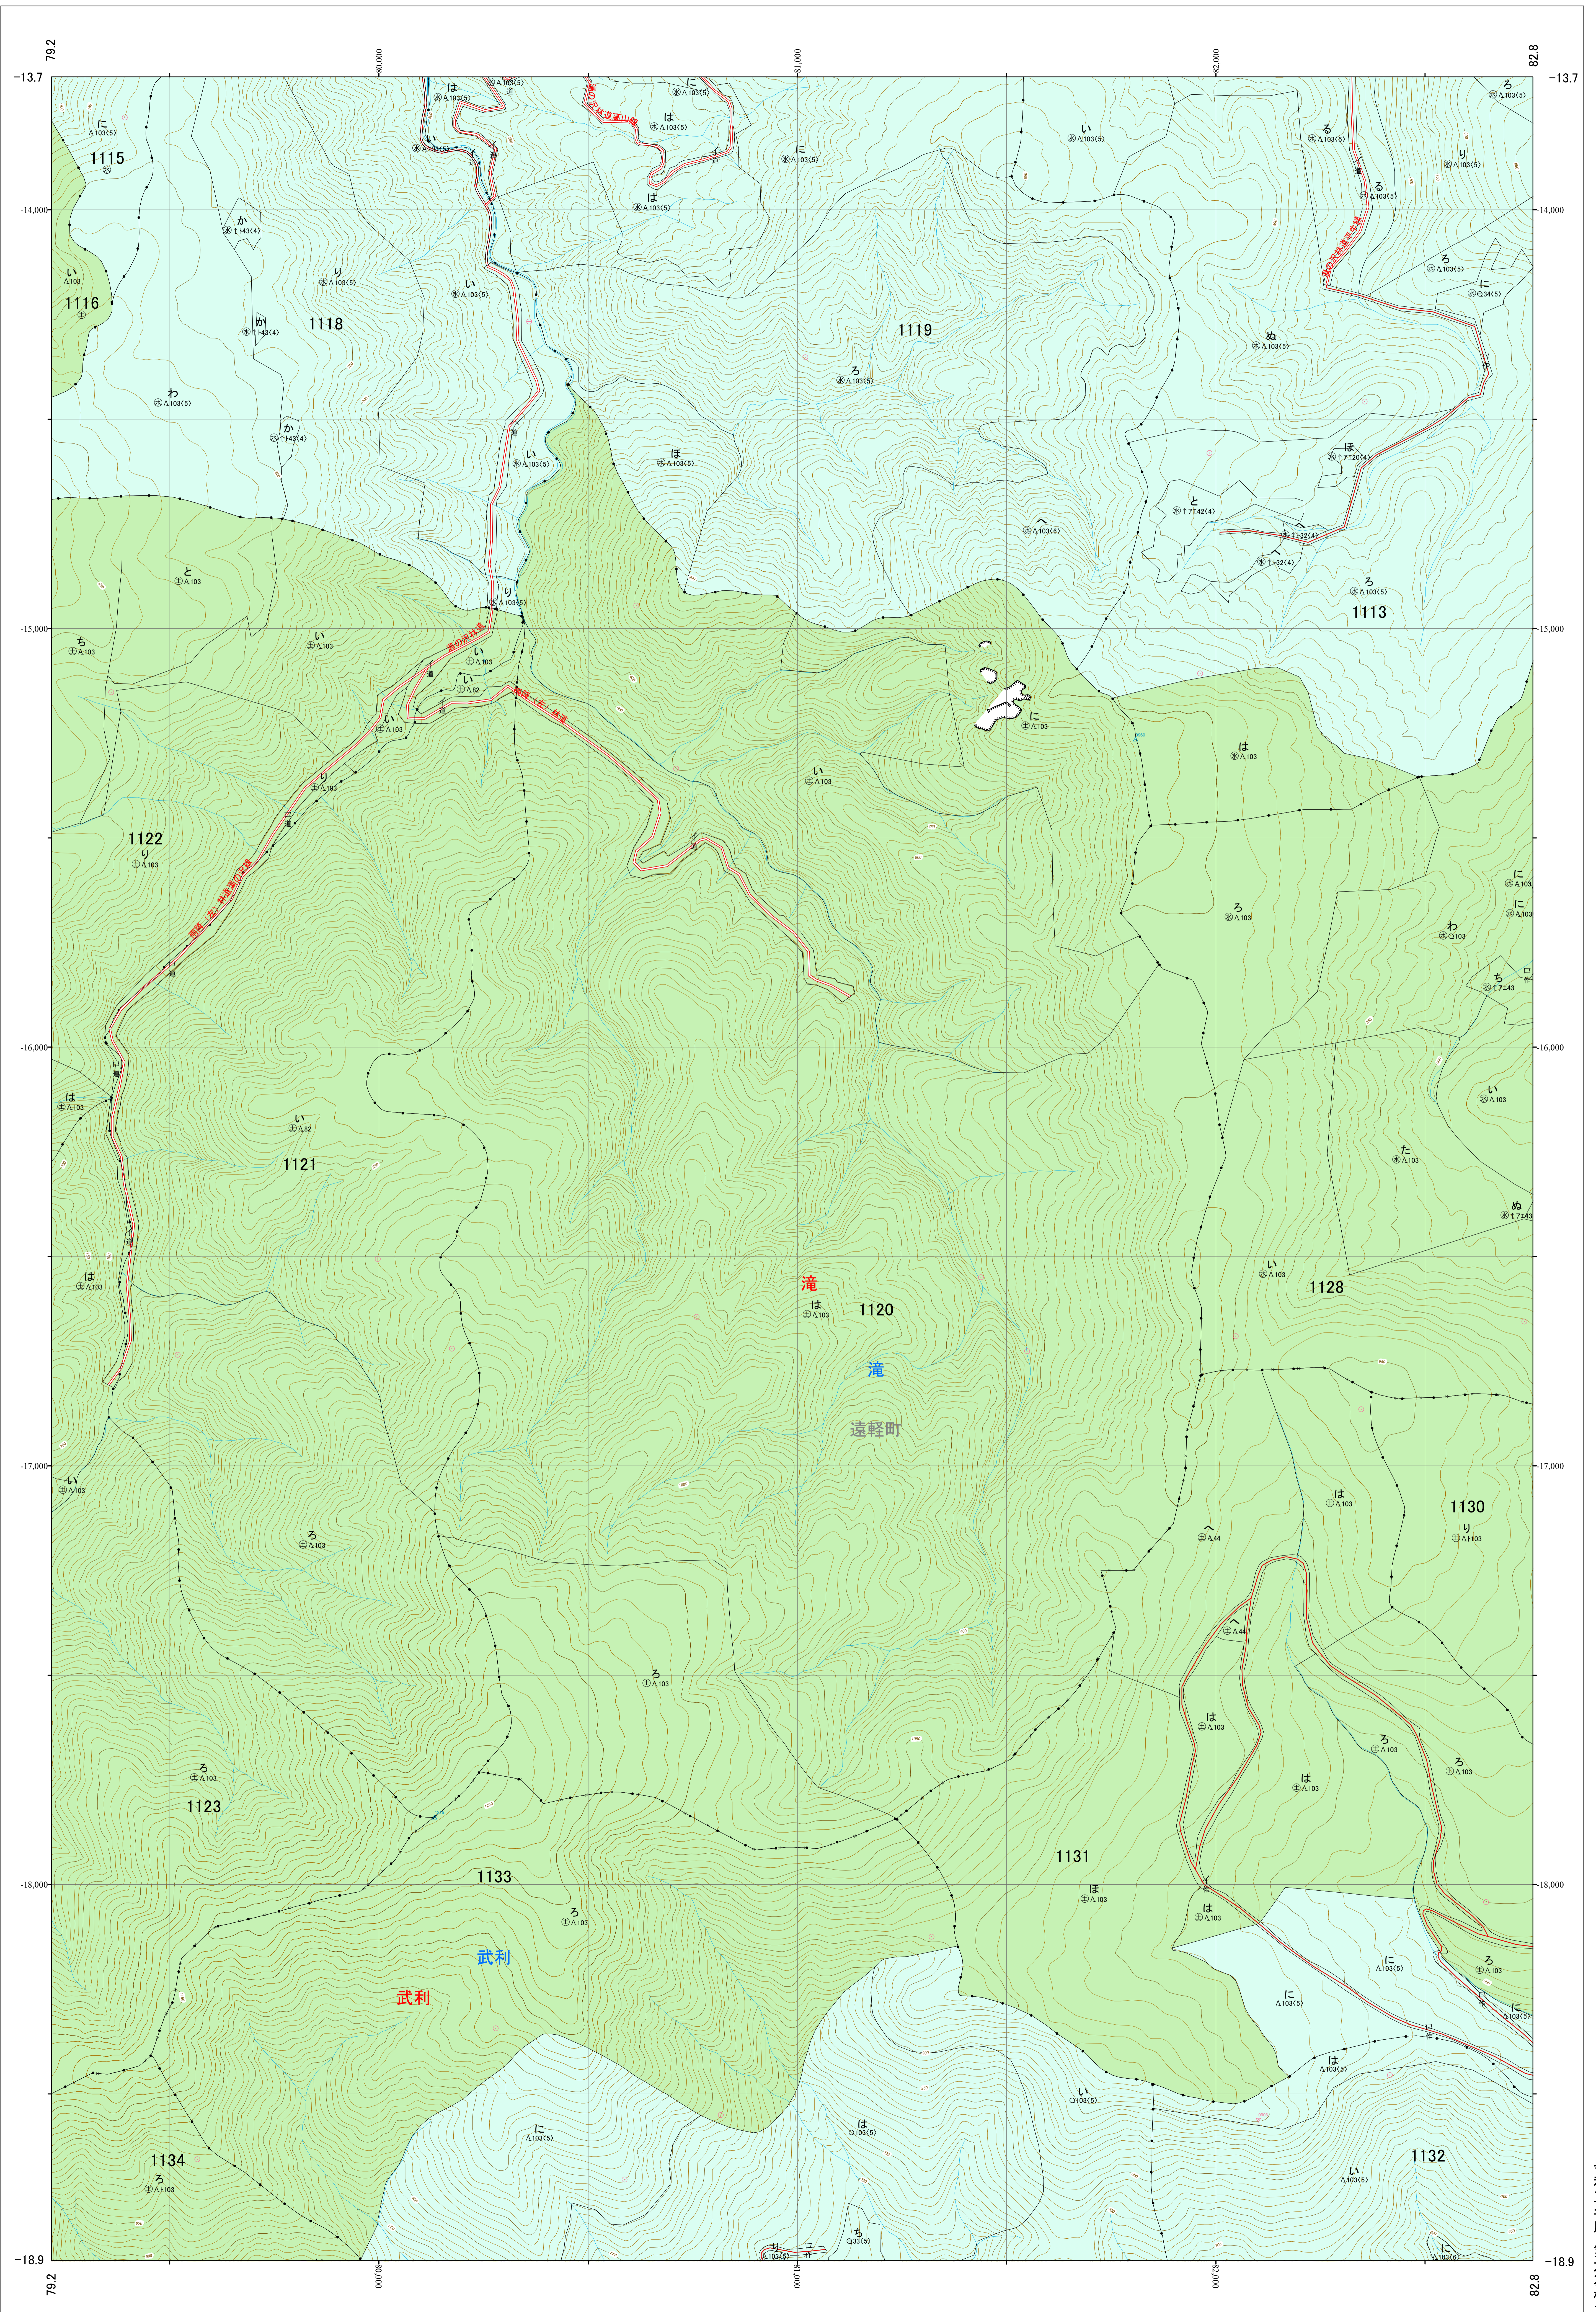

北海道森林管理局 網走西部森林計画区
網走西部森林管理署 基本図・国有林野施業実施計画図 95 (全154)

第12公共座標

網走西部 95

「測圖法」に基づき、国土地理院承認(使用) R 5.1Hc 635」
この地図は、国土地理院長の承認を得て、国土院発行の電子地形図を用いて作成したものである。
第三者が勝手に複製する場合は、国土院の承認を得なければならぬ。

令和五年度 第六次樹立

北海道森林管理局 網走西部森林管理署
網走西部 95