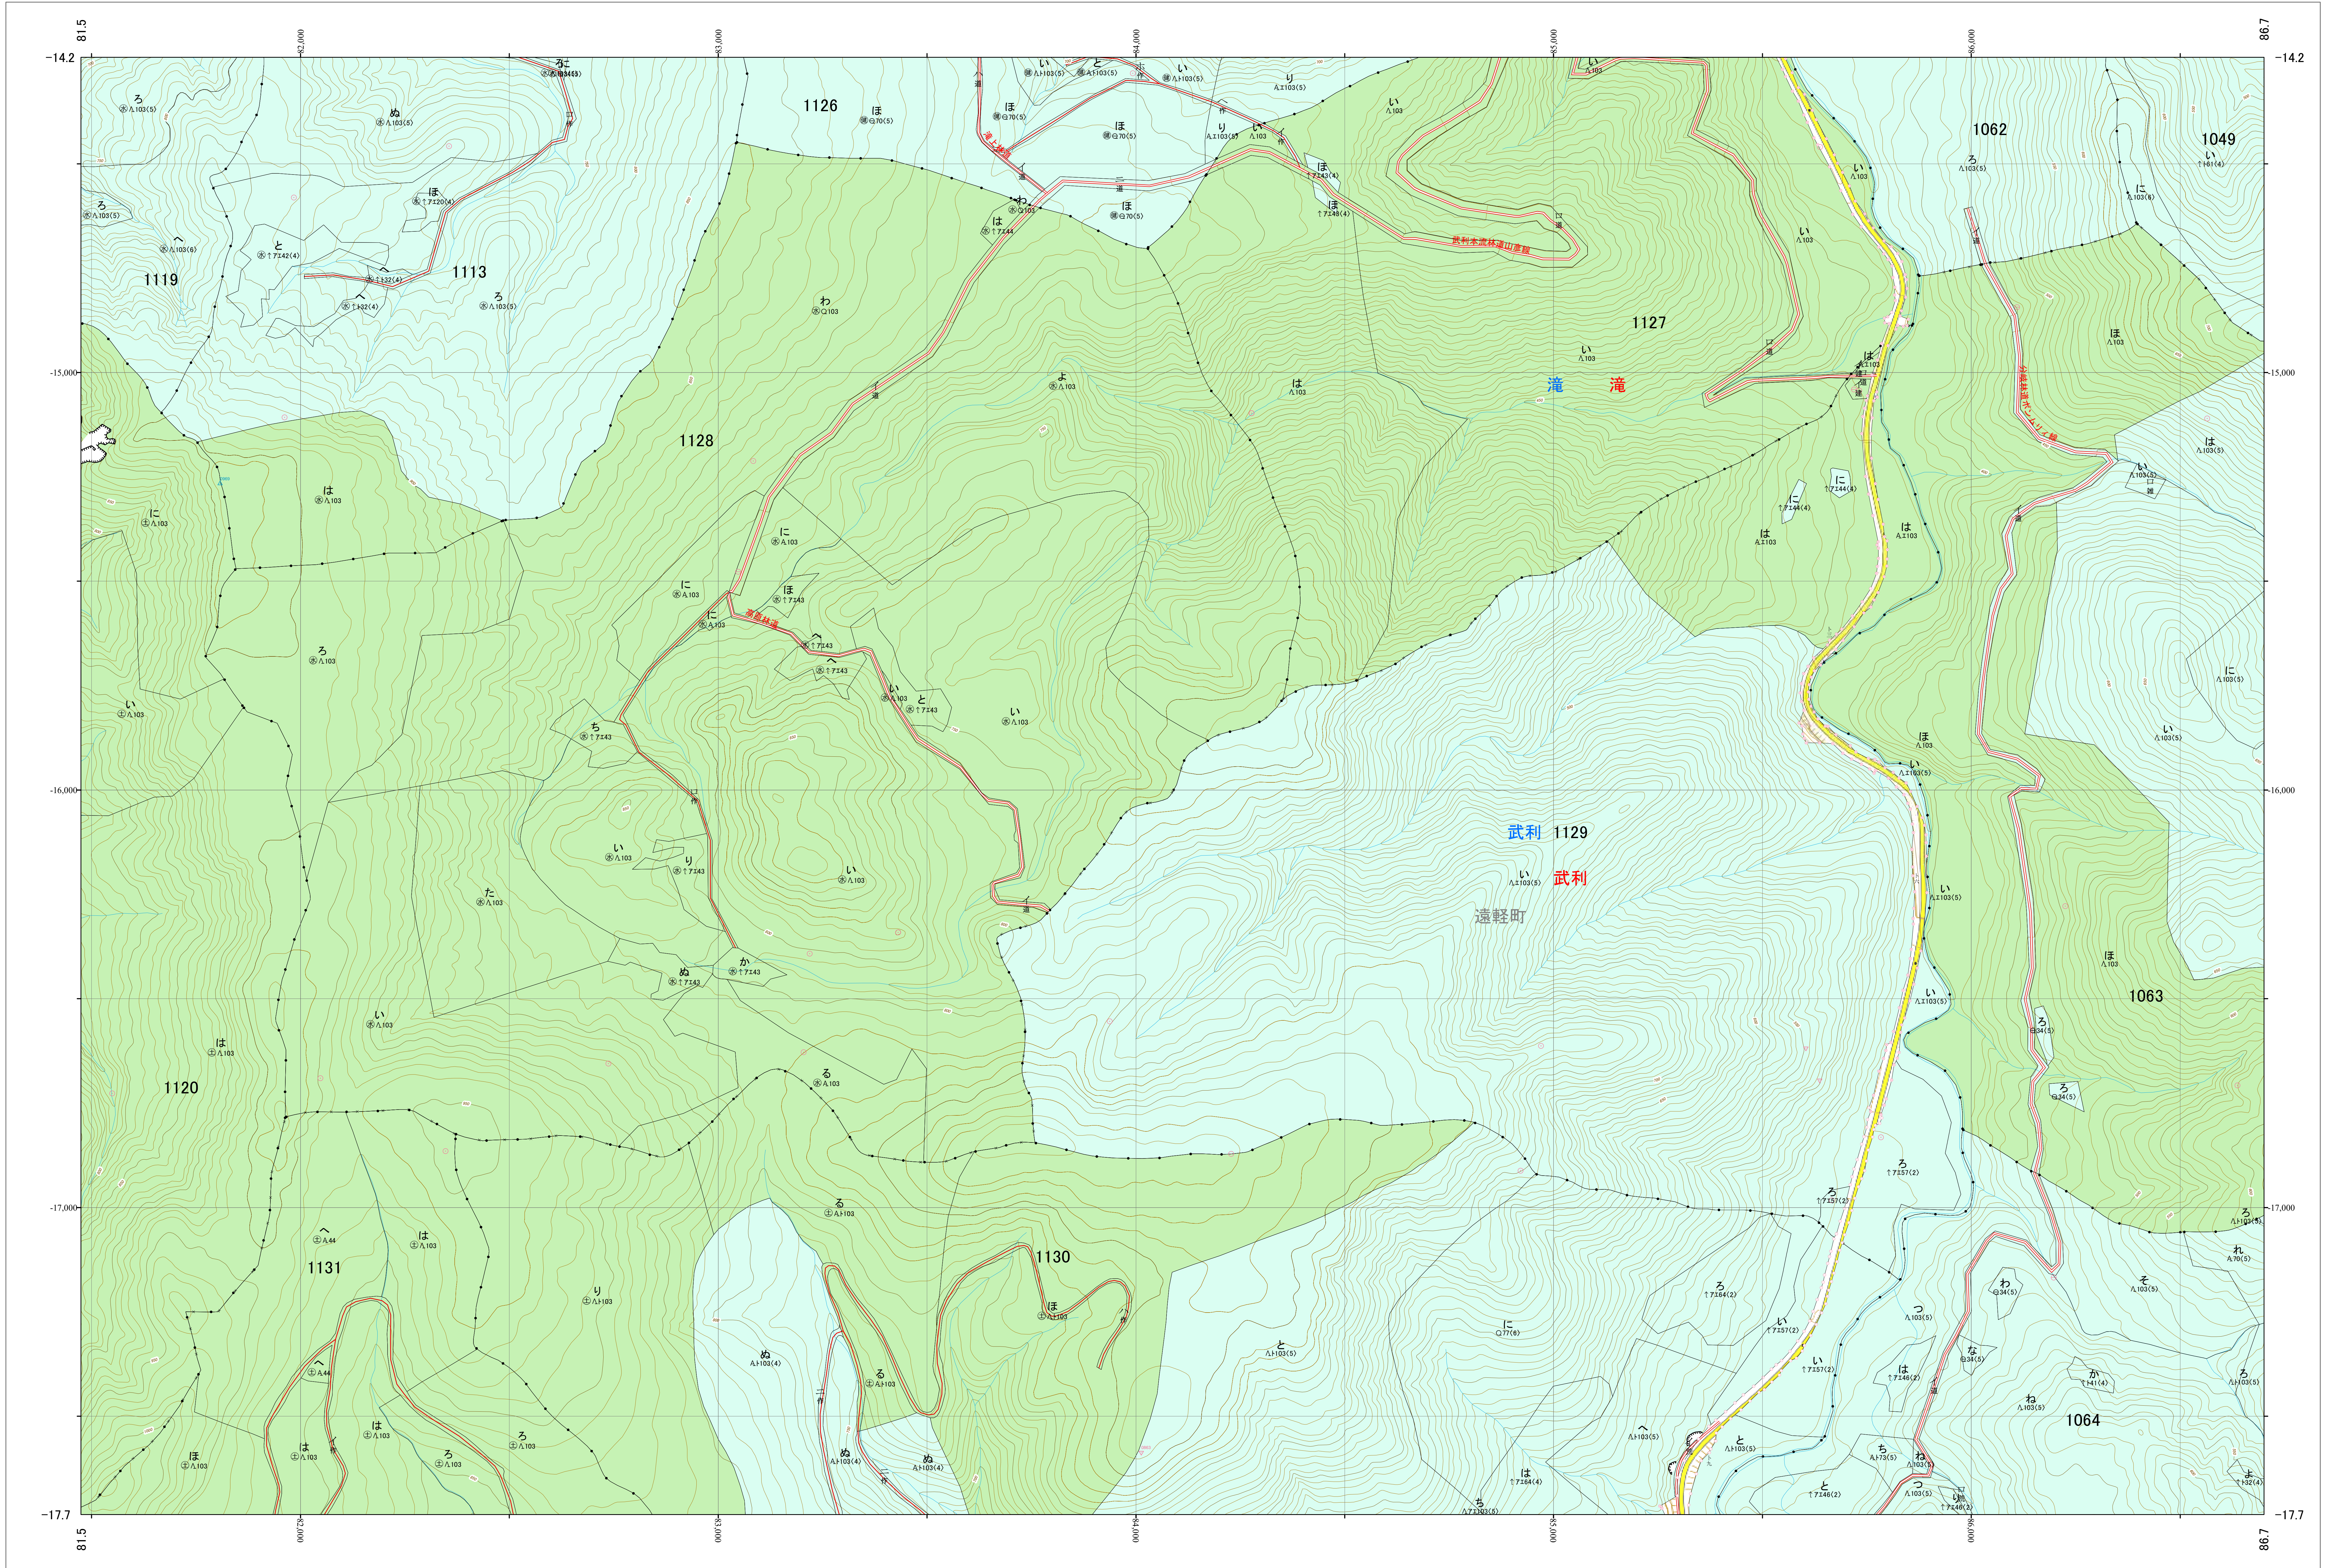

北海道森林管理局 網走西部森林計画区  
網走西部森林管理署 基本図・国有林野施業実施計画図 94 (全154)

第12公共座標

網走西部 94

1:5,000  
0 100 200 300 400 500 1,000 m

「測量法に基づく国土地理院長承認(使用) R 5JHs 635」  
この地図は、国土地理院長の承認を得て、同院発行の電子地形図を用いて作成したものである。  
第三者がさらに複製する場合には、国土地理院長の承認を得なければならない。

北海道森林管理局 網走西部森林管理署

網走西部 94

令和五年度 第六次樹立