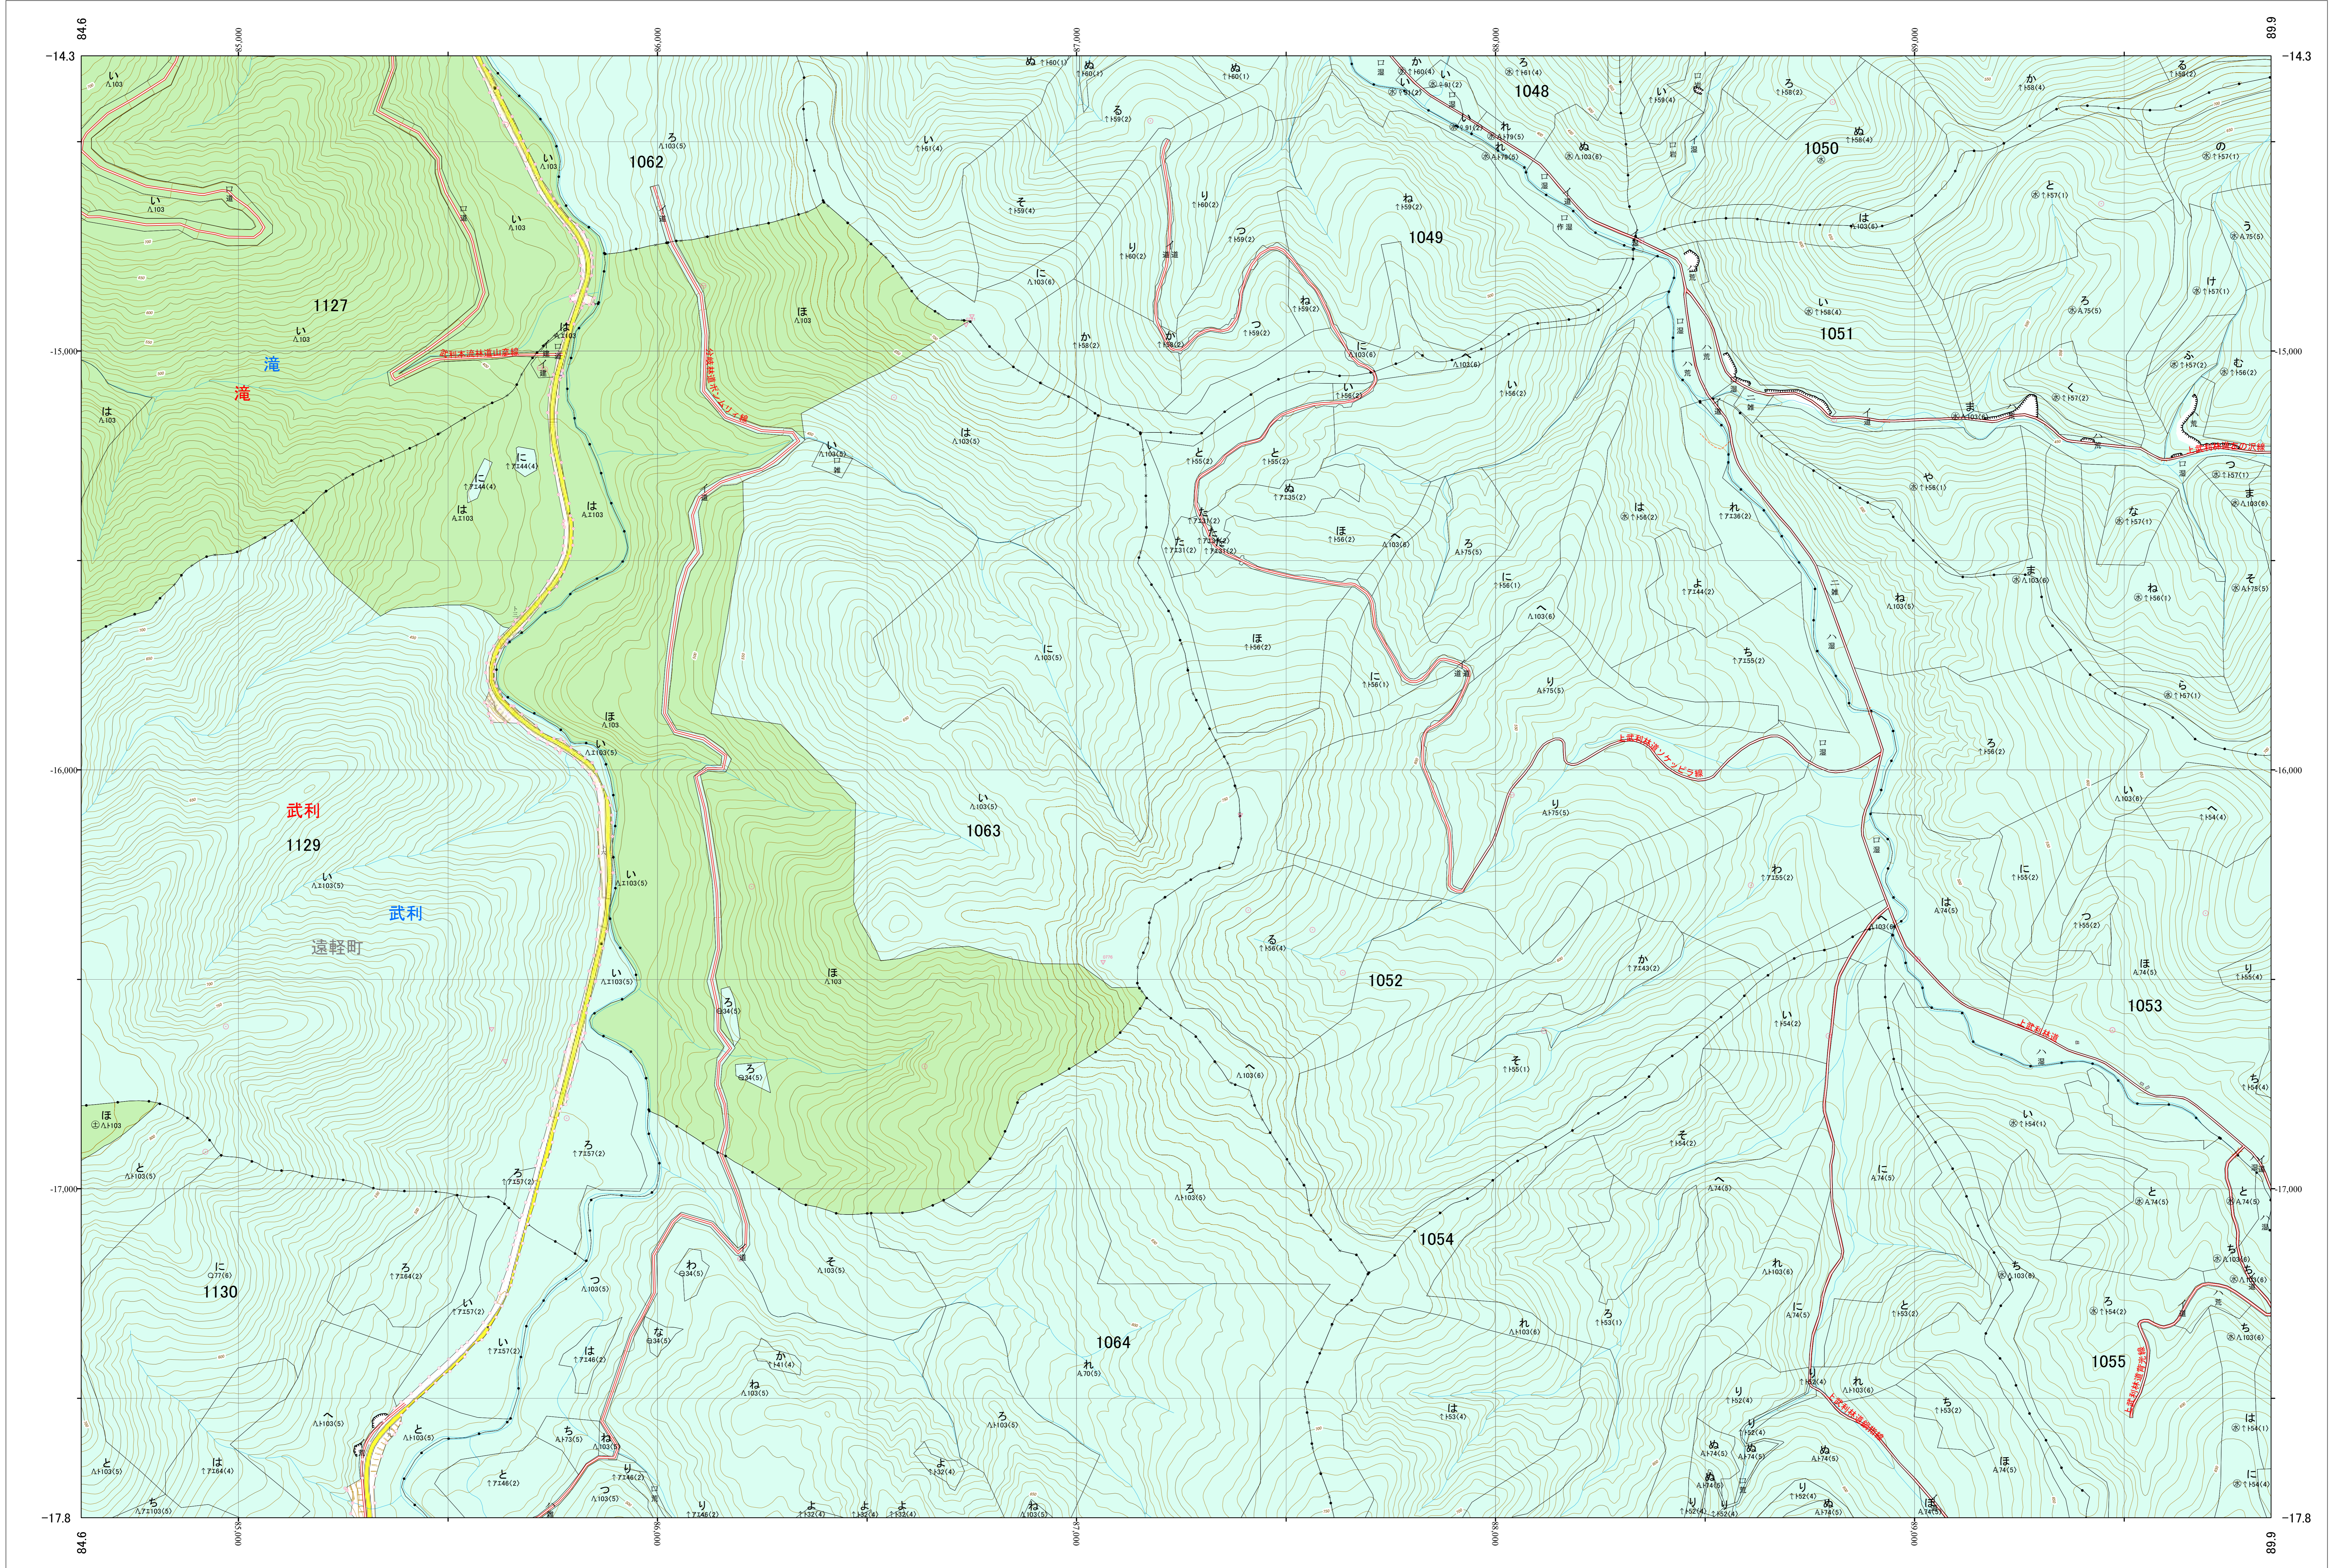

北海道森林管理局 網走西部森林計画区  
網走西部森林管理署 基本図・国有林野施業実施計画図 93 (全154)

第12公共座標

網走西部 93

令和五年度 第六次樹立

「測量法に基づく国土院院長承認(使用) R 5JHs 635」  
この地図は、国土院院長の承認を得て、同院発行の電子地形図を用いて作成したものである。  
第三者がさらに複製する場合には、国土院院長の承認を得なければならない。

北海道森林管理局 網走西部森林管理署  
網走西部 93