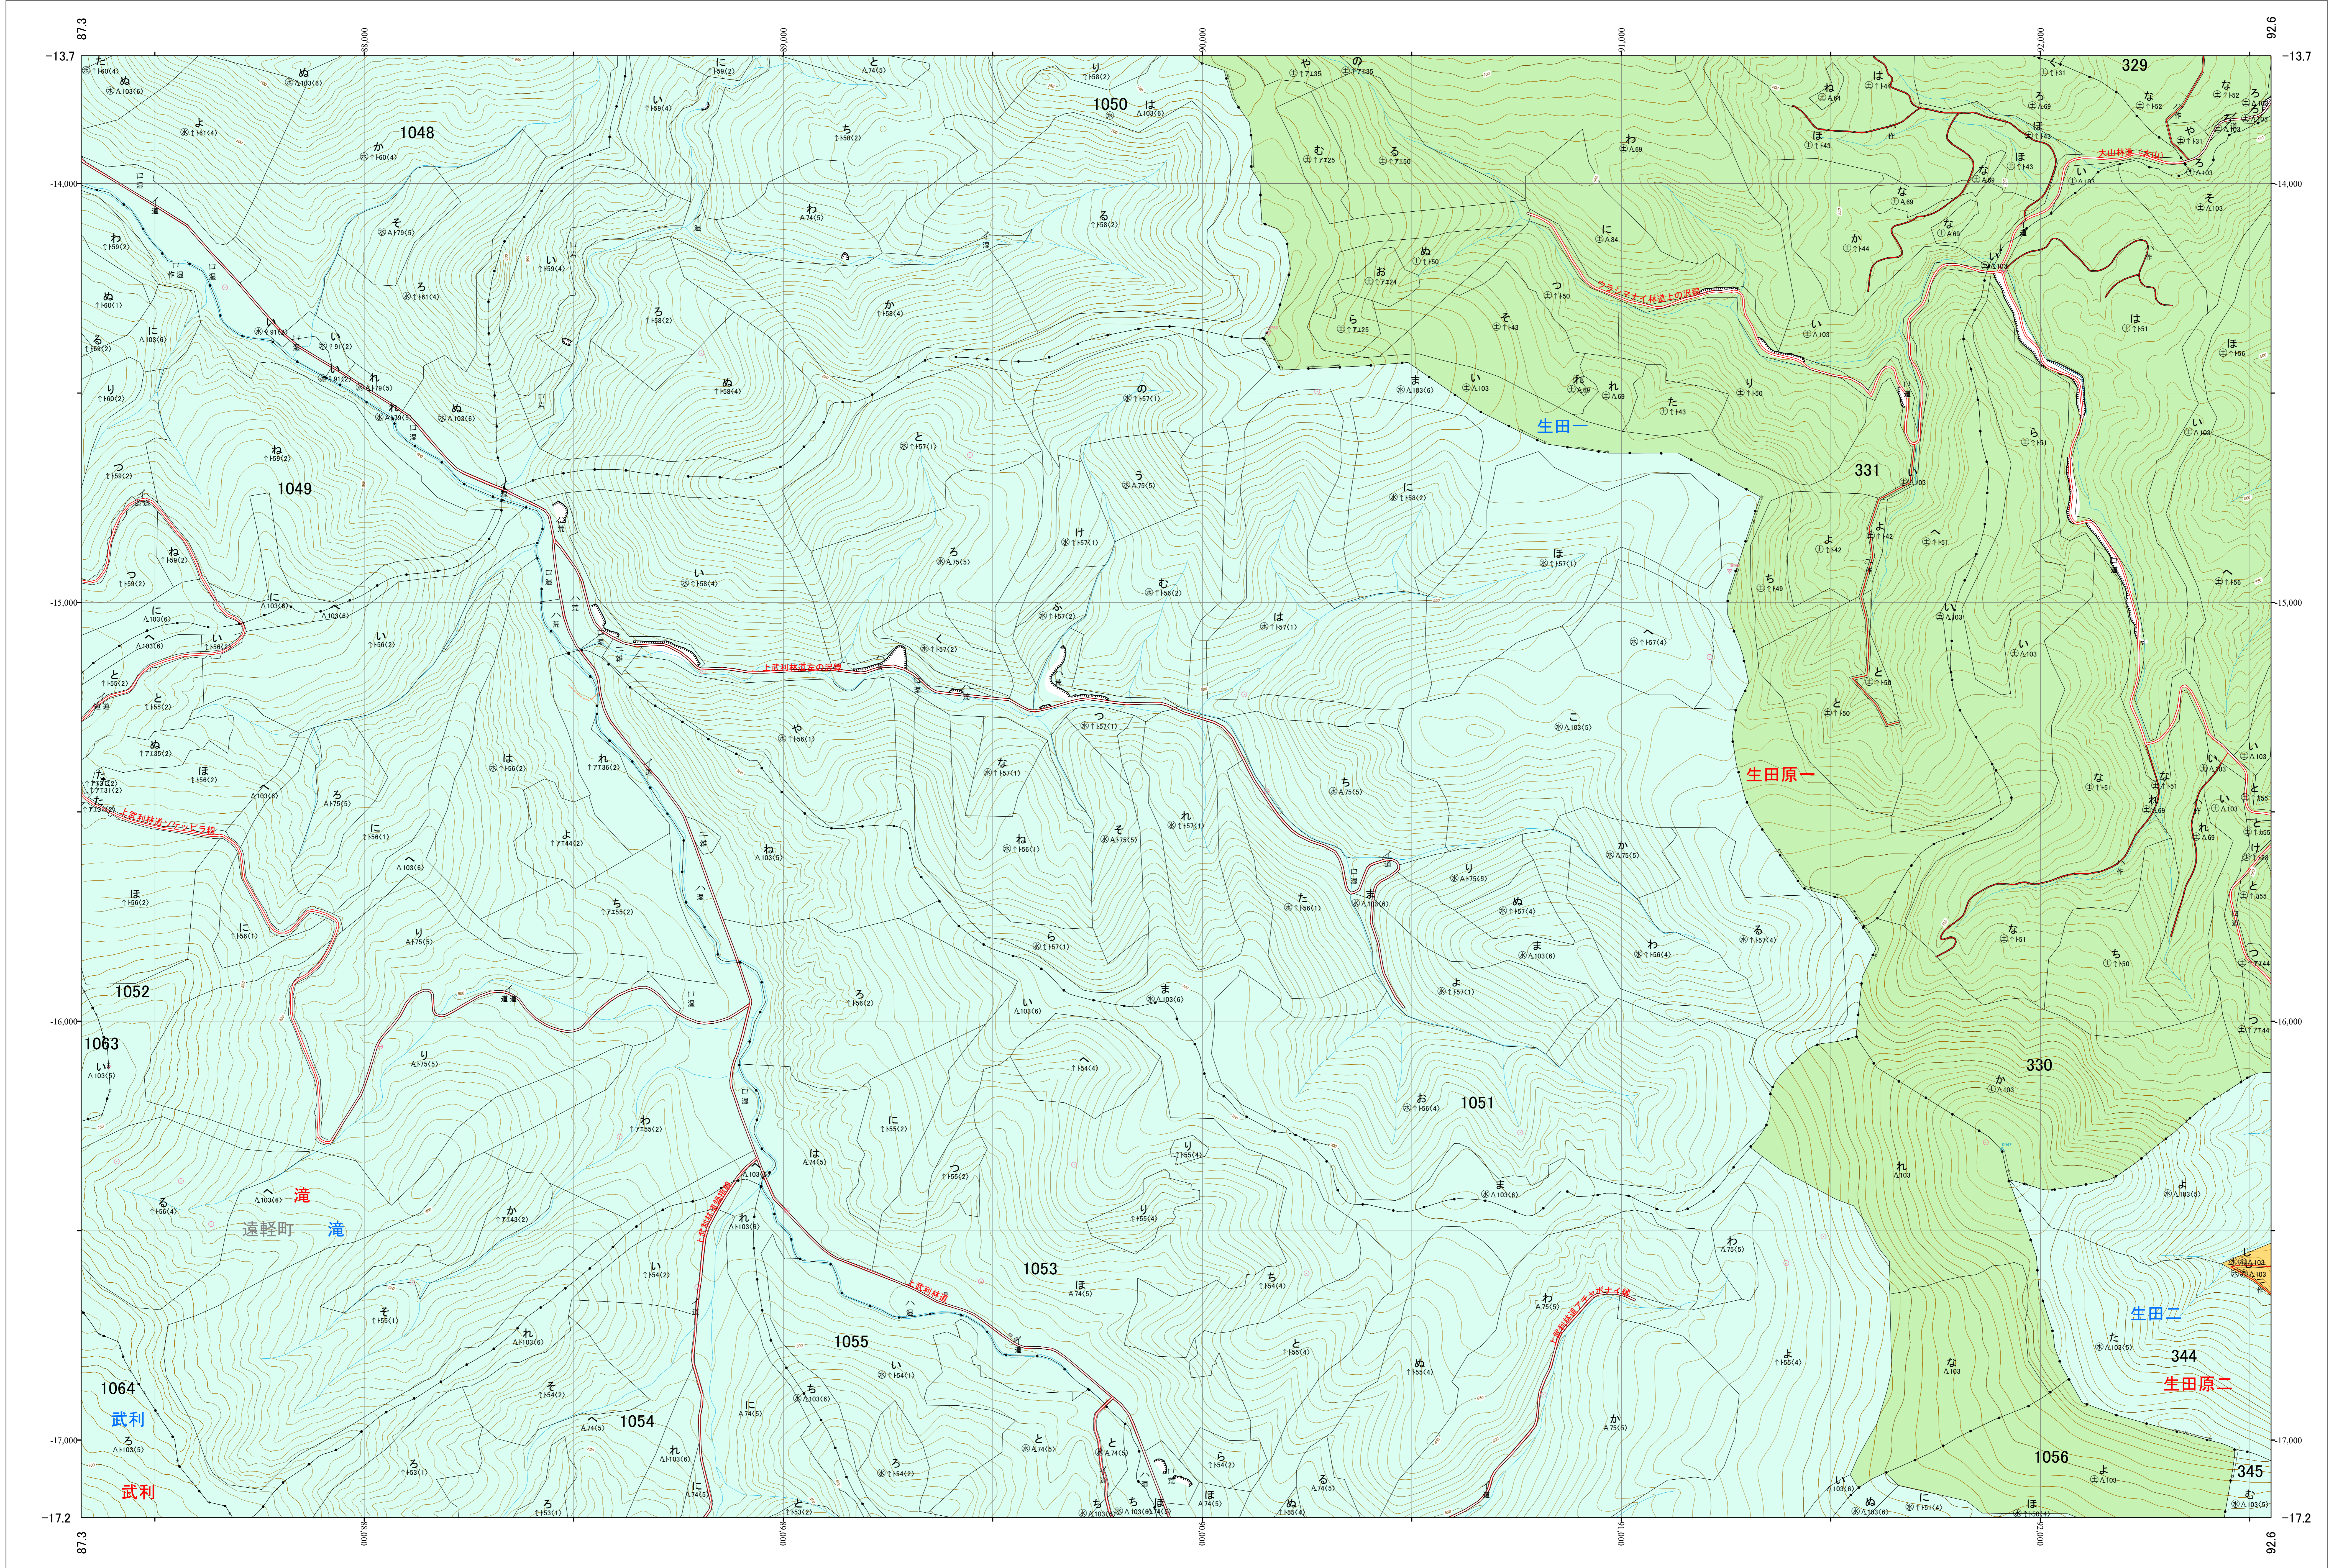

北海道森林管理局 網走西部森林計画区
網走西部森林管理署 基本図・国有林野施業実施計画図 92 (全154)

第12公共座標
9.36

網走西部 92

「測量法に基づく国土地理院長承認(使用) R 5JHs 635」
この地図は、国土地理院長の承認を得て、同院発行の電子地形図を用いて作成したものである。
第三者がさらに複製する場合には、国土地理院長の承認を得なければならない。

北海道森林管理局 網走西部森林管理署
網走西部 92

令和五年度 第六次樹立