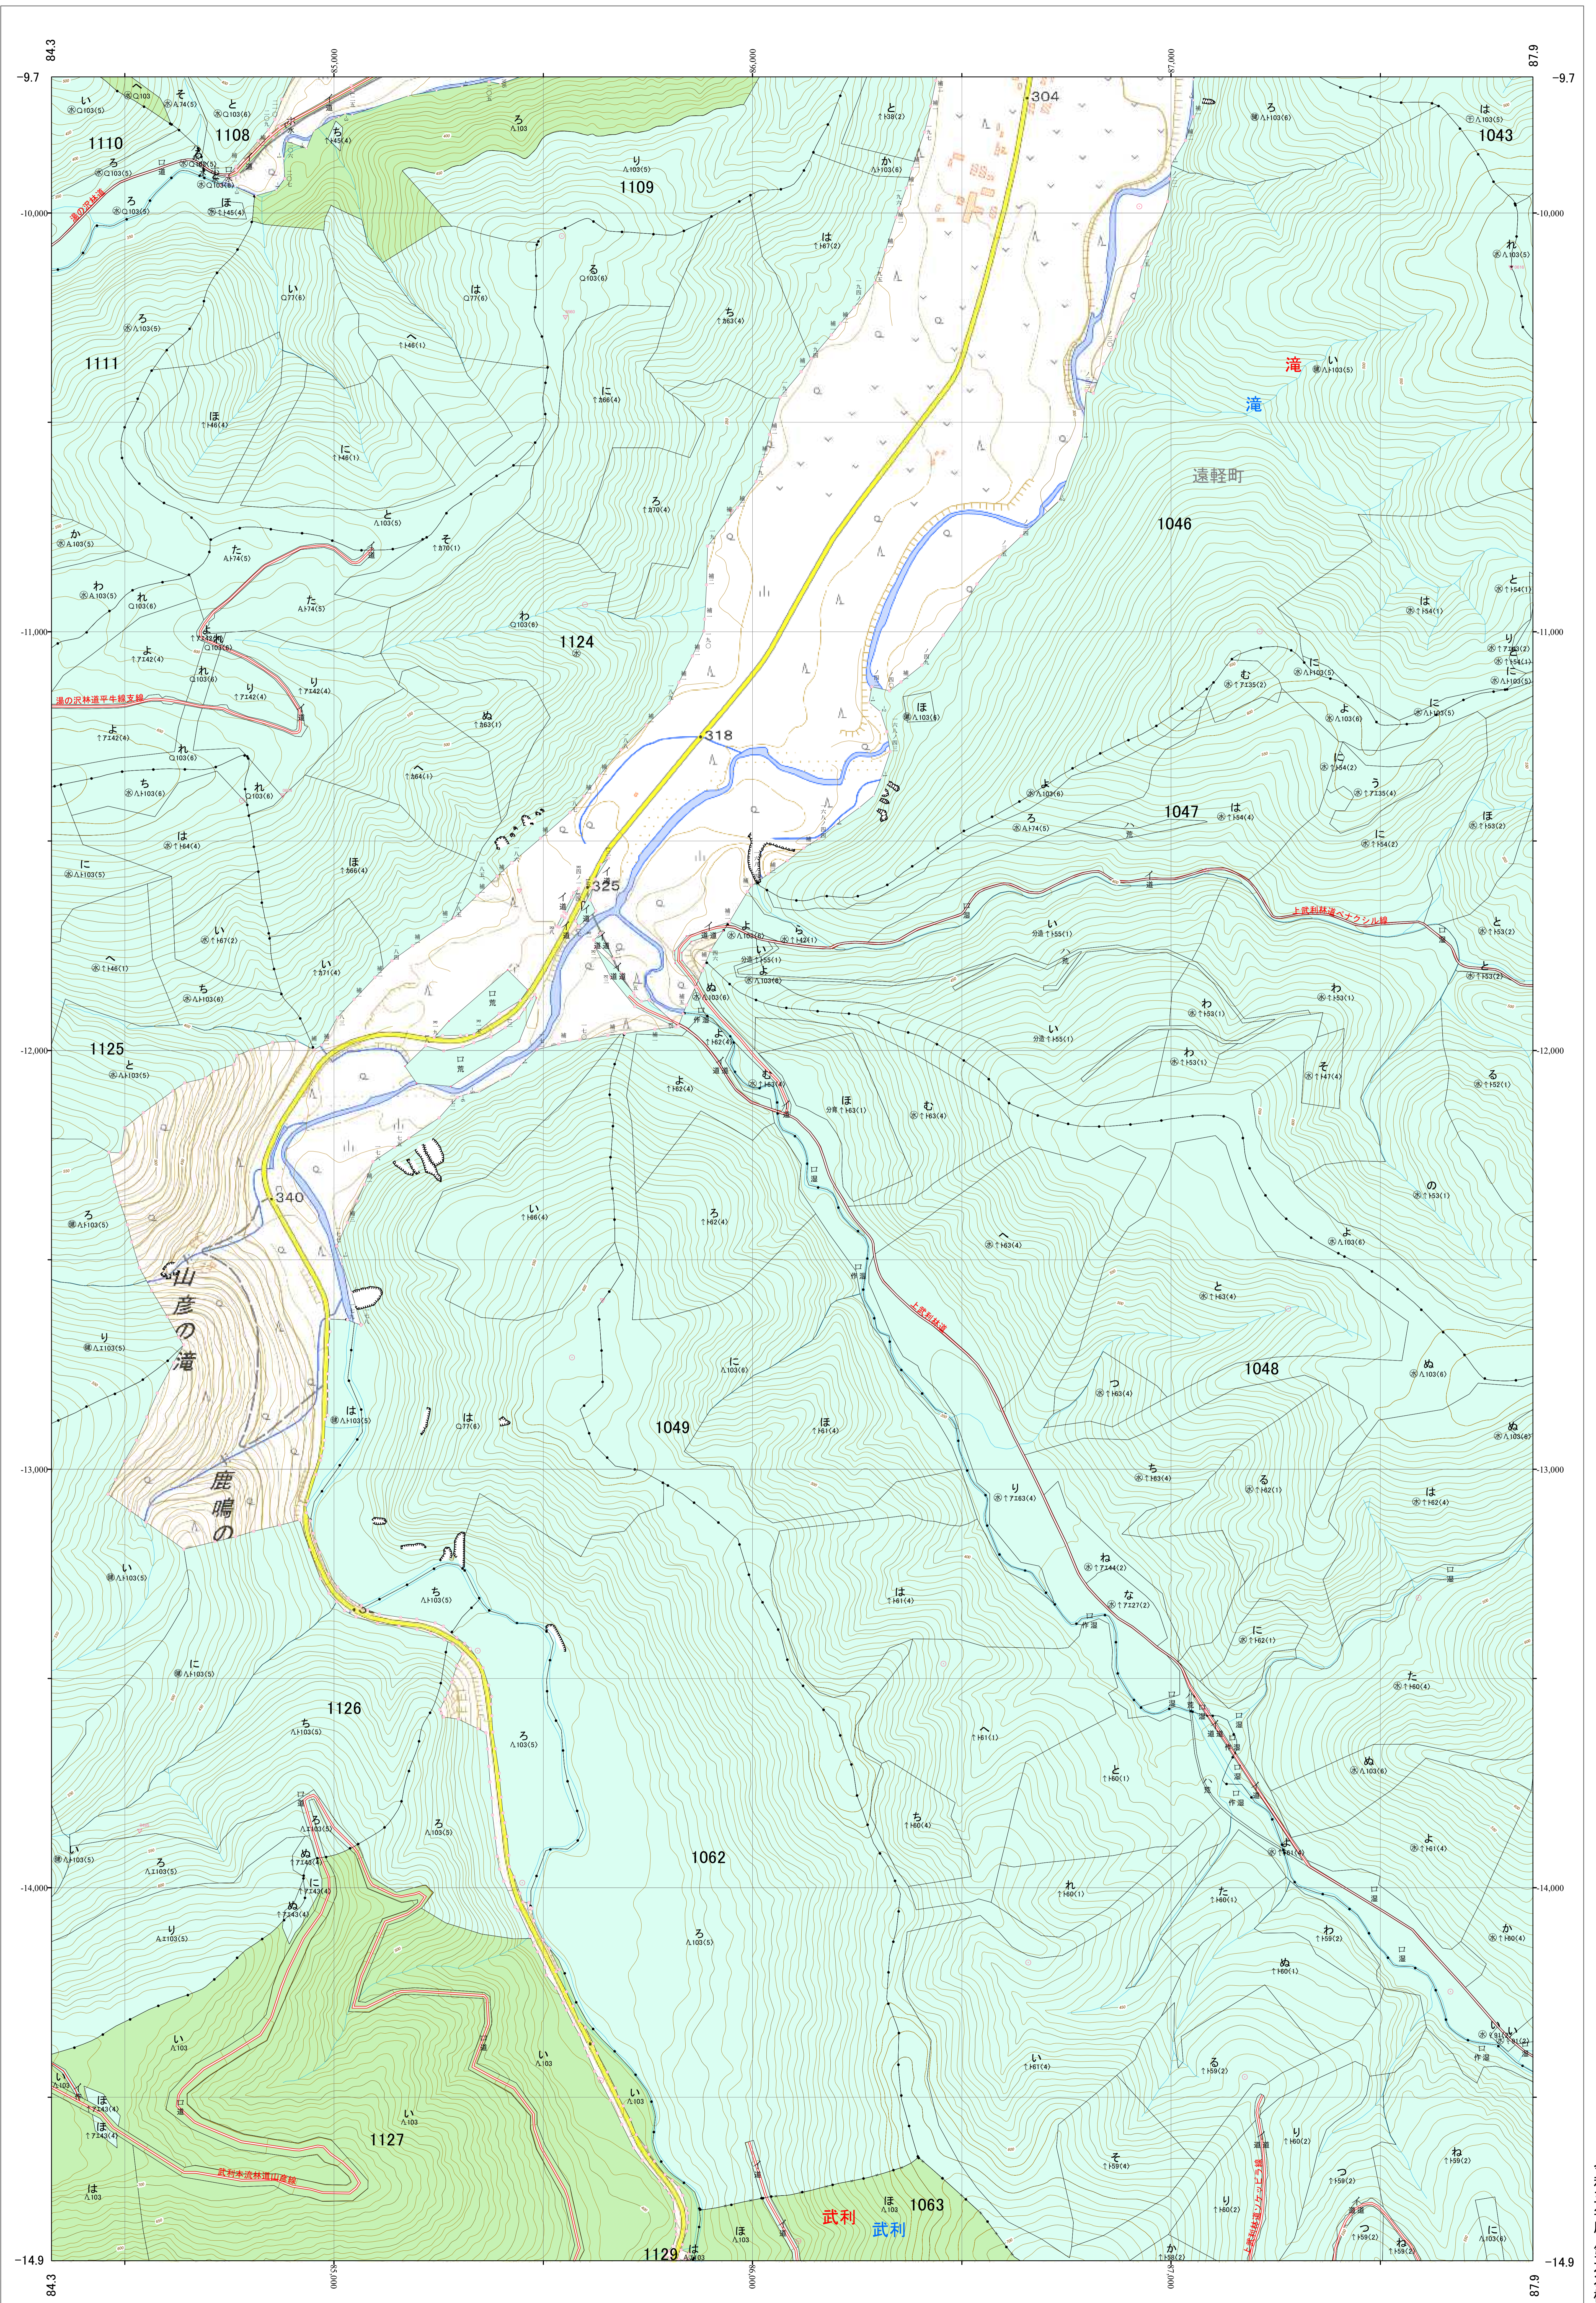

北海道森林管理局 網走西部森林計画区  
網走西部森林管理署 基本図・国有林野施業実施計画図 91 (全154)

第12公共座標

網走西部 91

1:5,000  
0 100 200 300 400 500 1,000m

令和五年度 第六次樹立  
「測圖法に基づき国土地理院承認(使用) R5.JHe.635」  
この地図は、国土地理院の承認を得て、国土院発行の電子地形図を用いて作成したものである。  
第三者から複製する場合は、国土地理院の承認を得なければならぬ。

北海道森林管理局 網走西部森林管理署  
網走西部 91