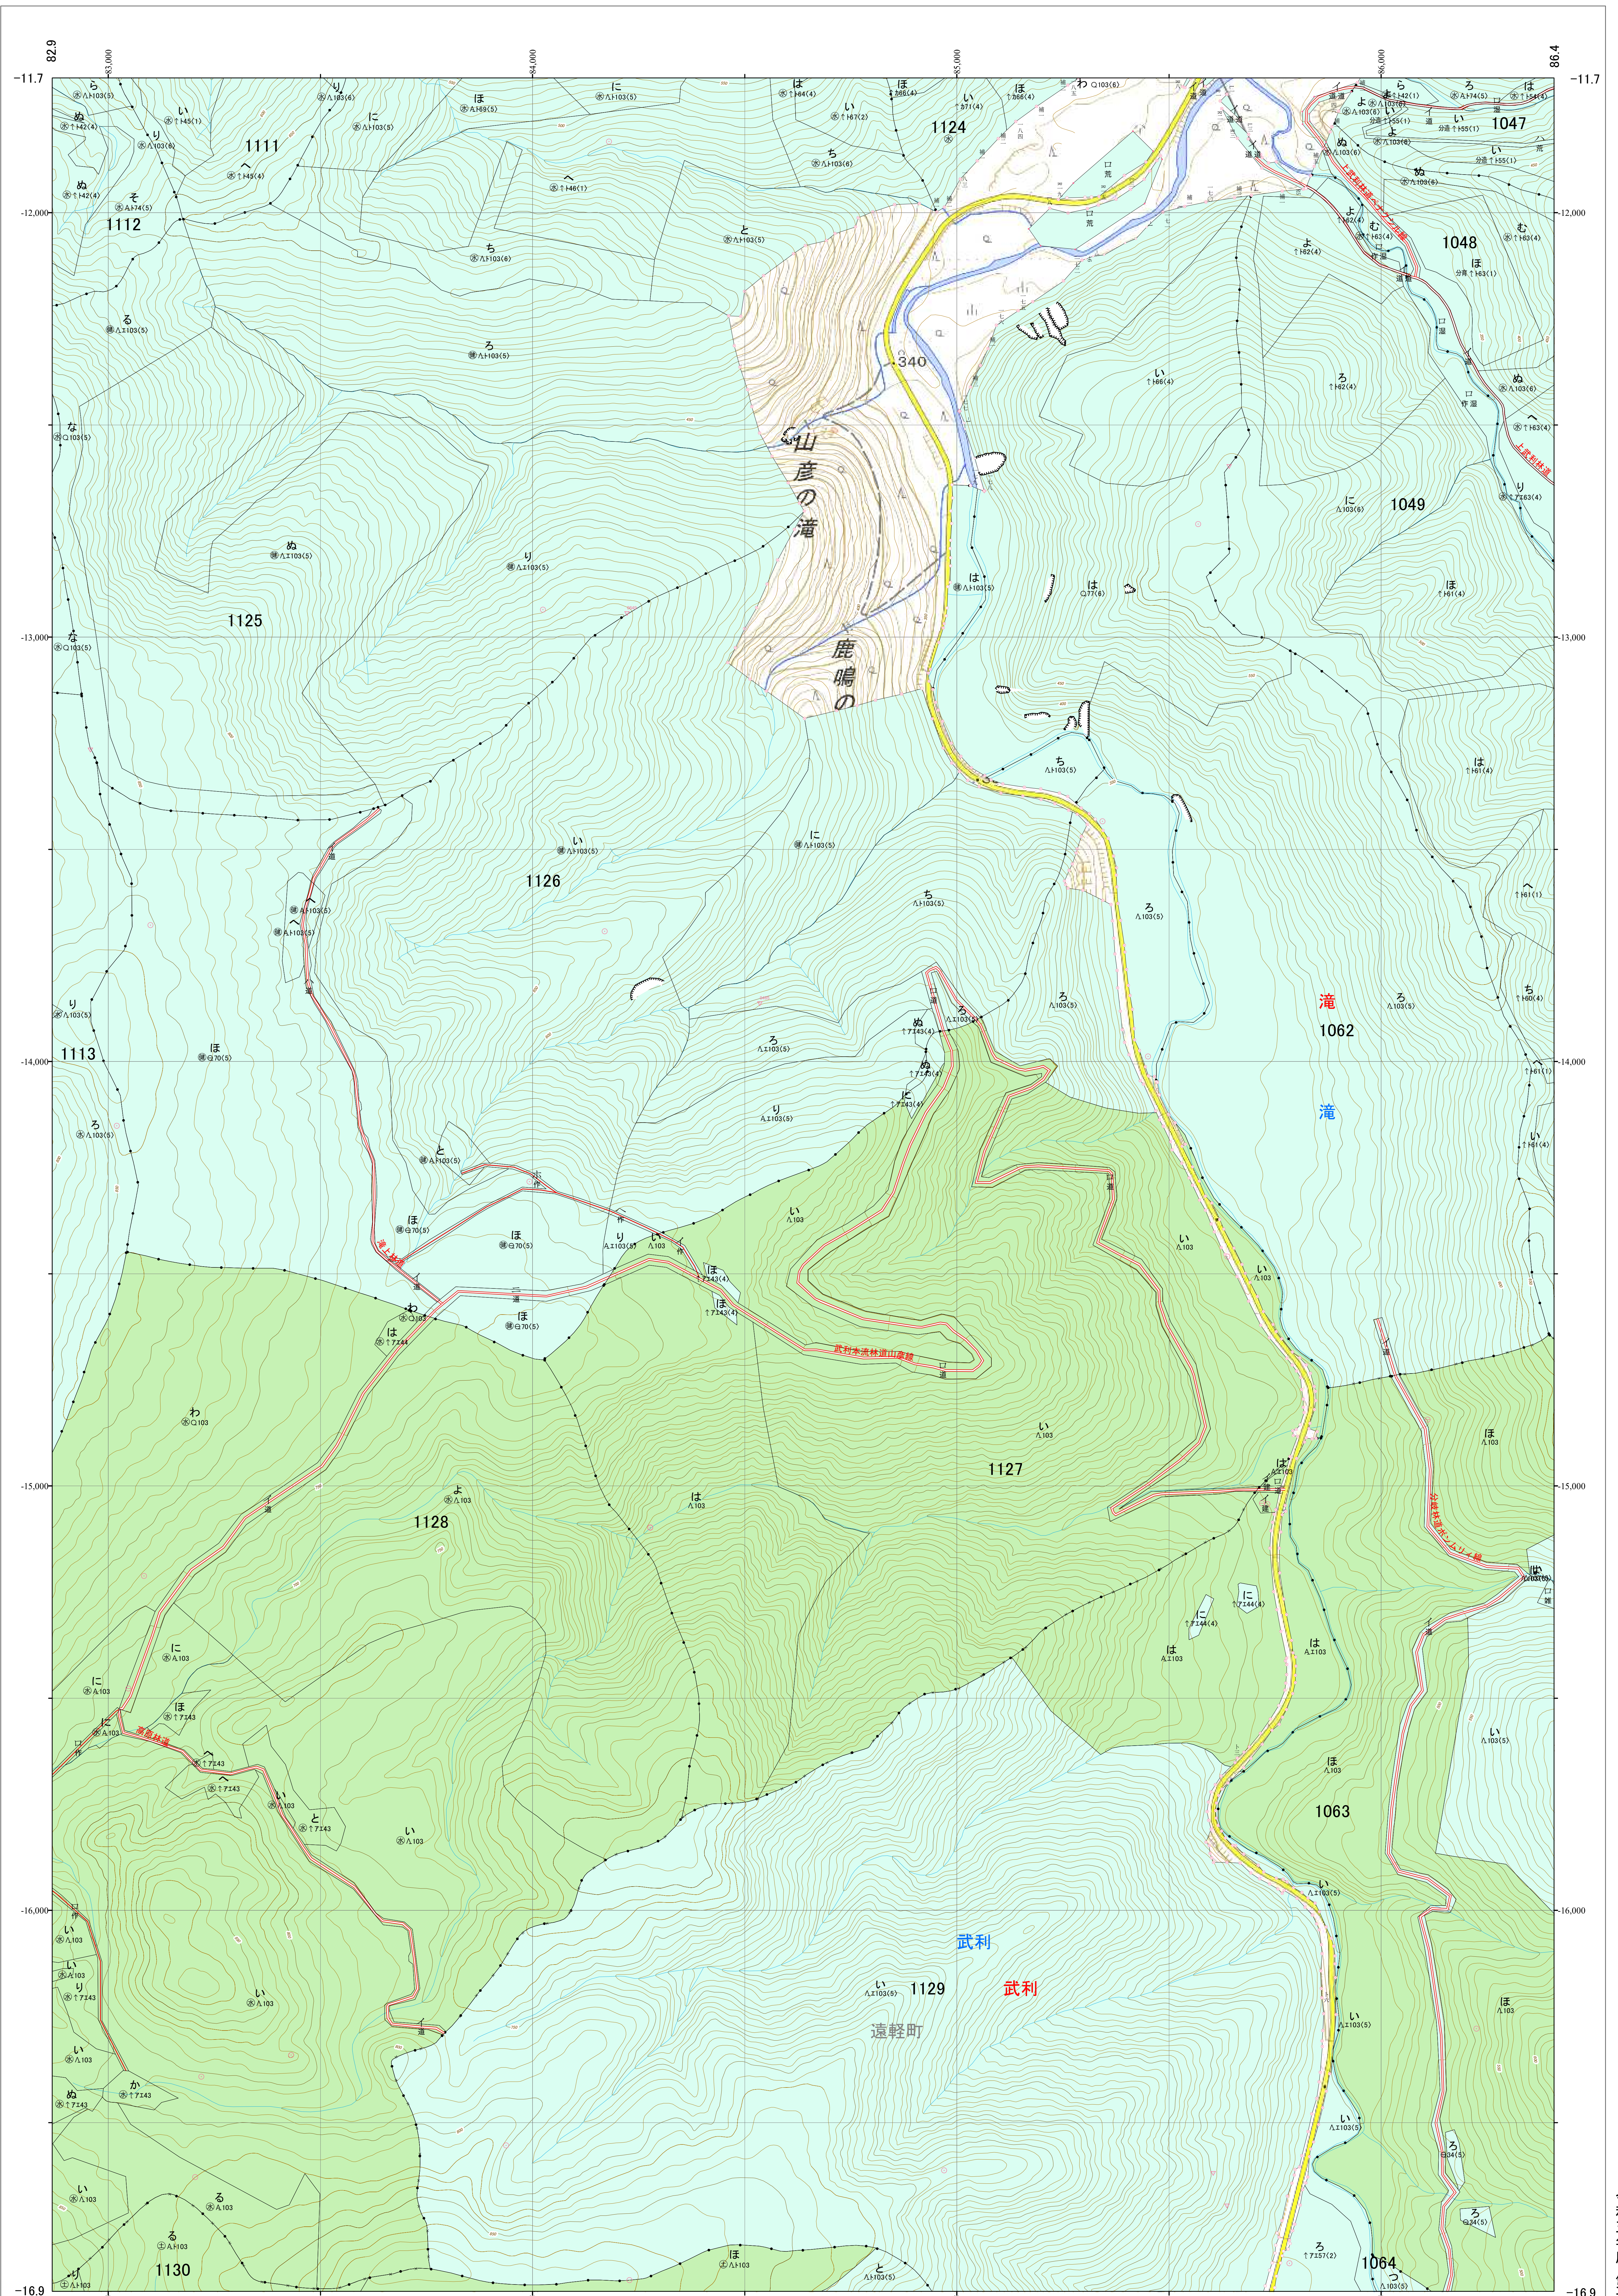

北海道森林管理局 網走西部森林計画区
網走西部森林管理署 基本図・国有林野施業実施計画図 90 (全154)

第12公共座標

網走西部 90

「測圖法」に基づき国土地理院承認(使用) R 5.1Hc 635
この地図は、国土地理院長の承認を得て、国土院発行の電子地形図を用いて作成したものである。
第三者が勝手に複製する場合は、国土地理院長の承認を得なければならぬ。

令和五年度 第六次樹立

北海道森林管理局 網走西部森林管理署
網走西部 90