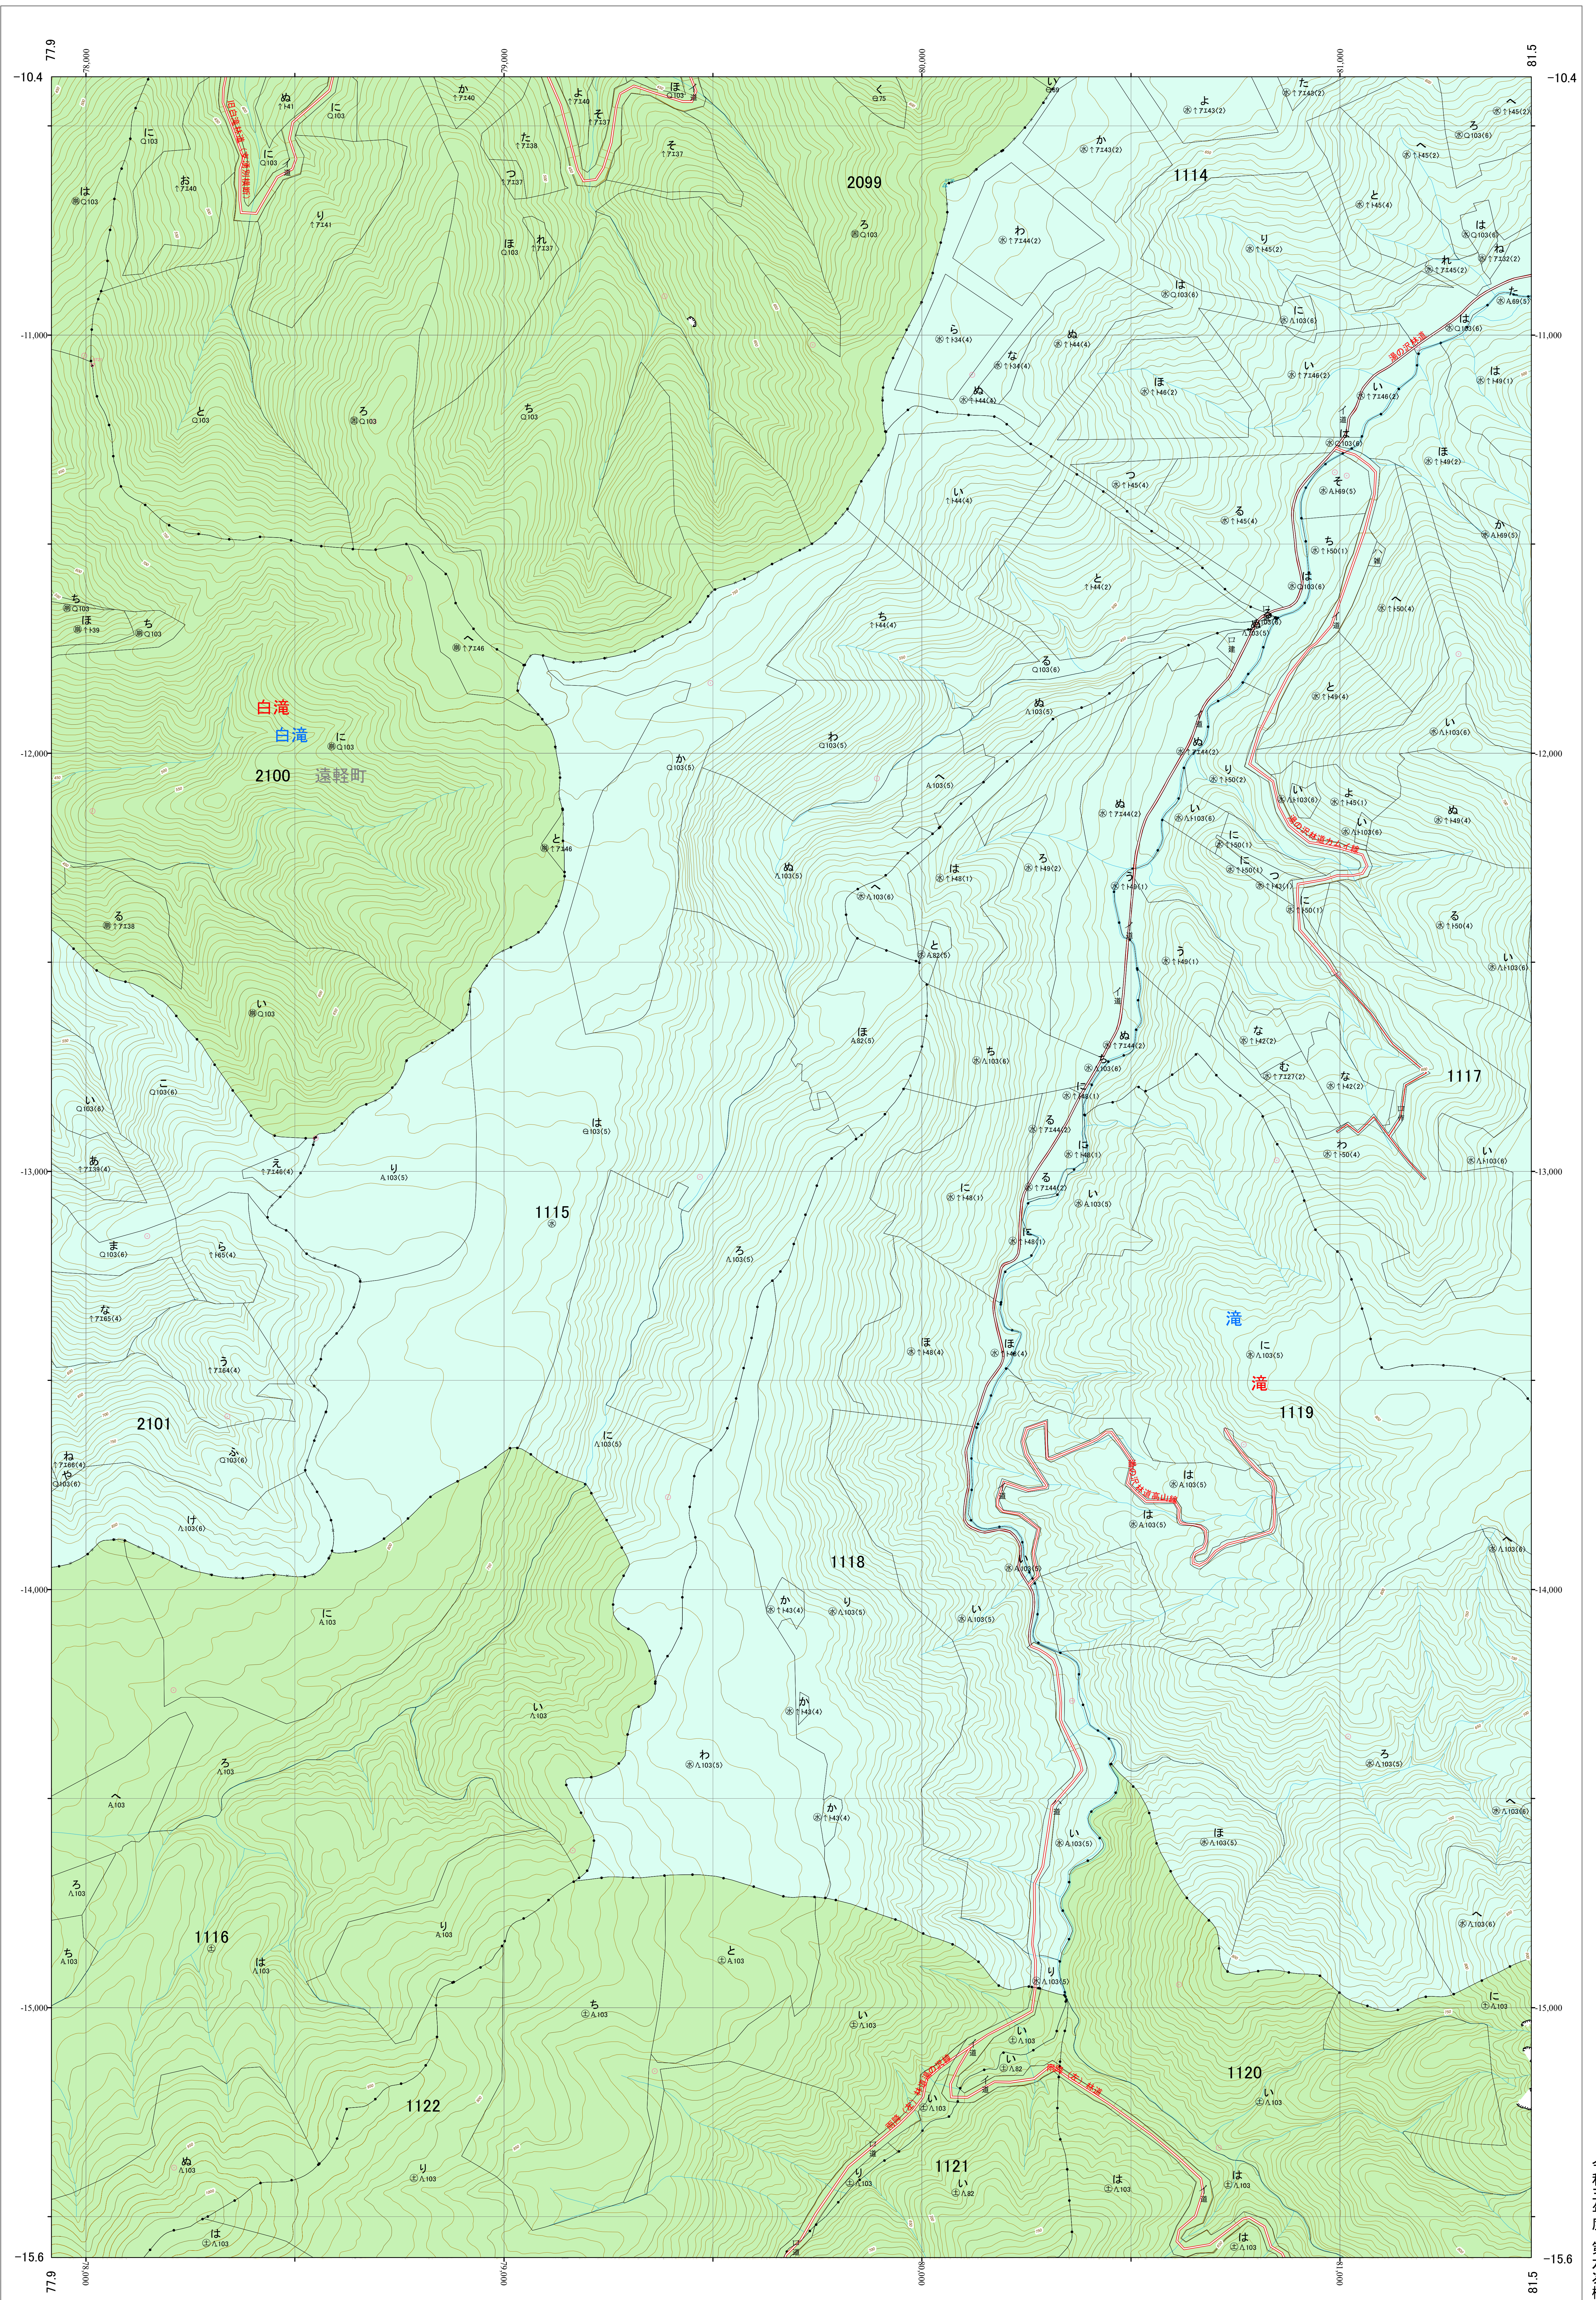

北海道森林管理局 網走西部森林計画区
網走西部森林管理署 基本図・国有林野施業実施計画図 88 (全154)

第12公共座標

網走西部 88

「測圖法に基づき国土地理院承認(使用) R 5. JHc 635」
この地図は、国土地理院長の承認を得て、同院発行の電子地形図の電子データを用いて作成したものである。
第三者が勝手に複製する場合は、国土地理院長の承認を得なければならない。

令和五年度 第六次樹立

北海道森林管理局 網走西部森林管理署
網走西部 88