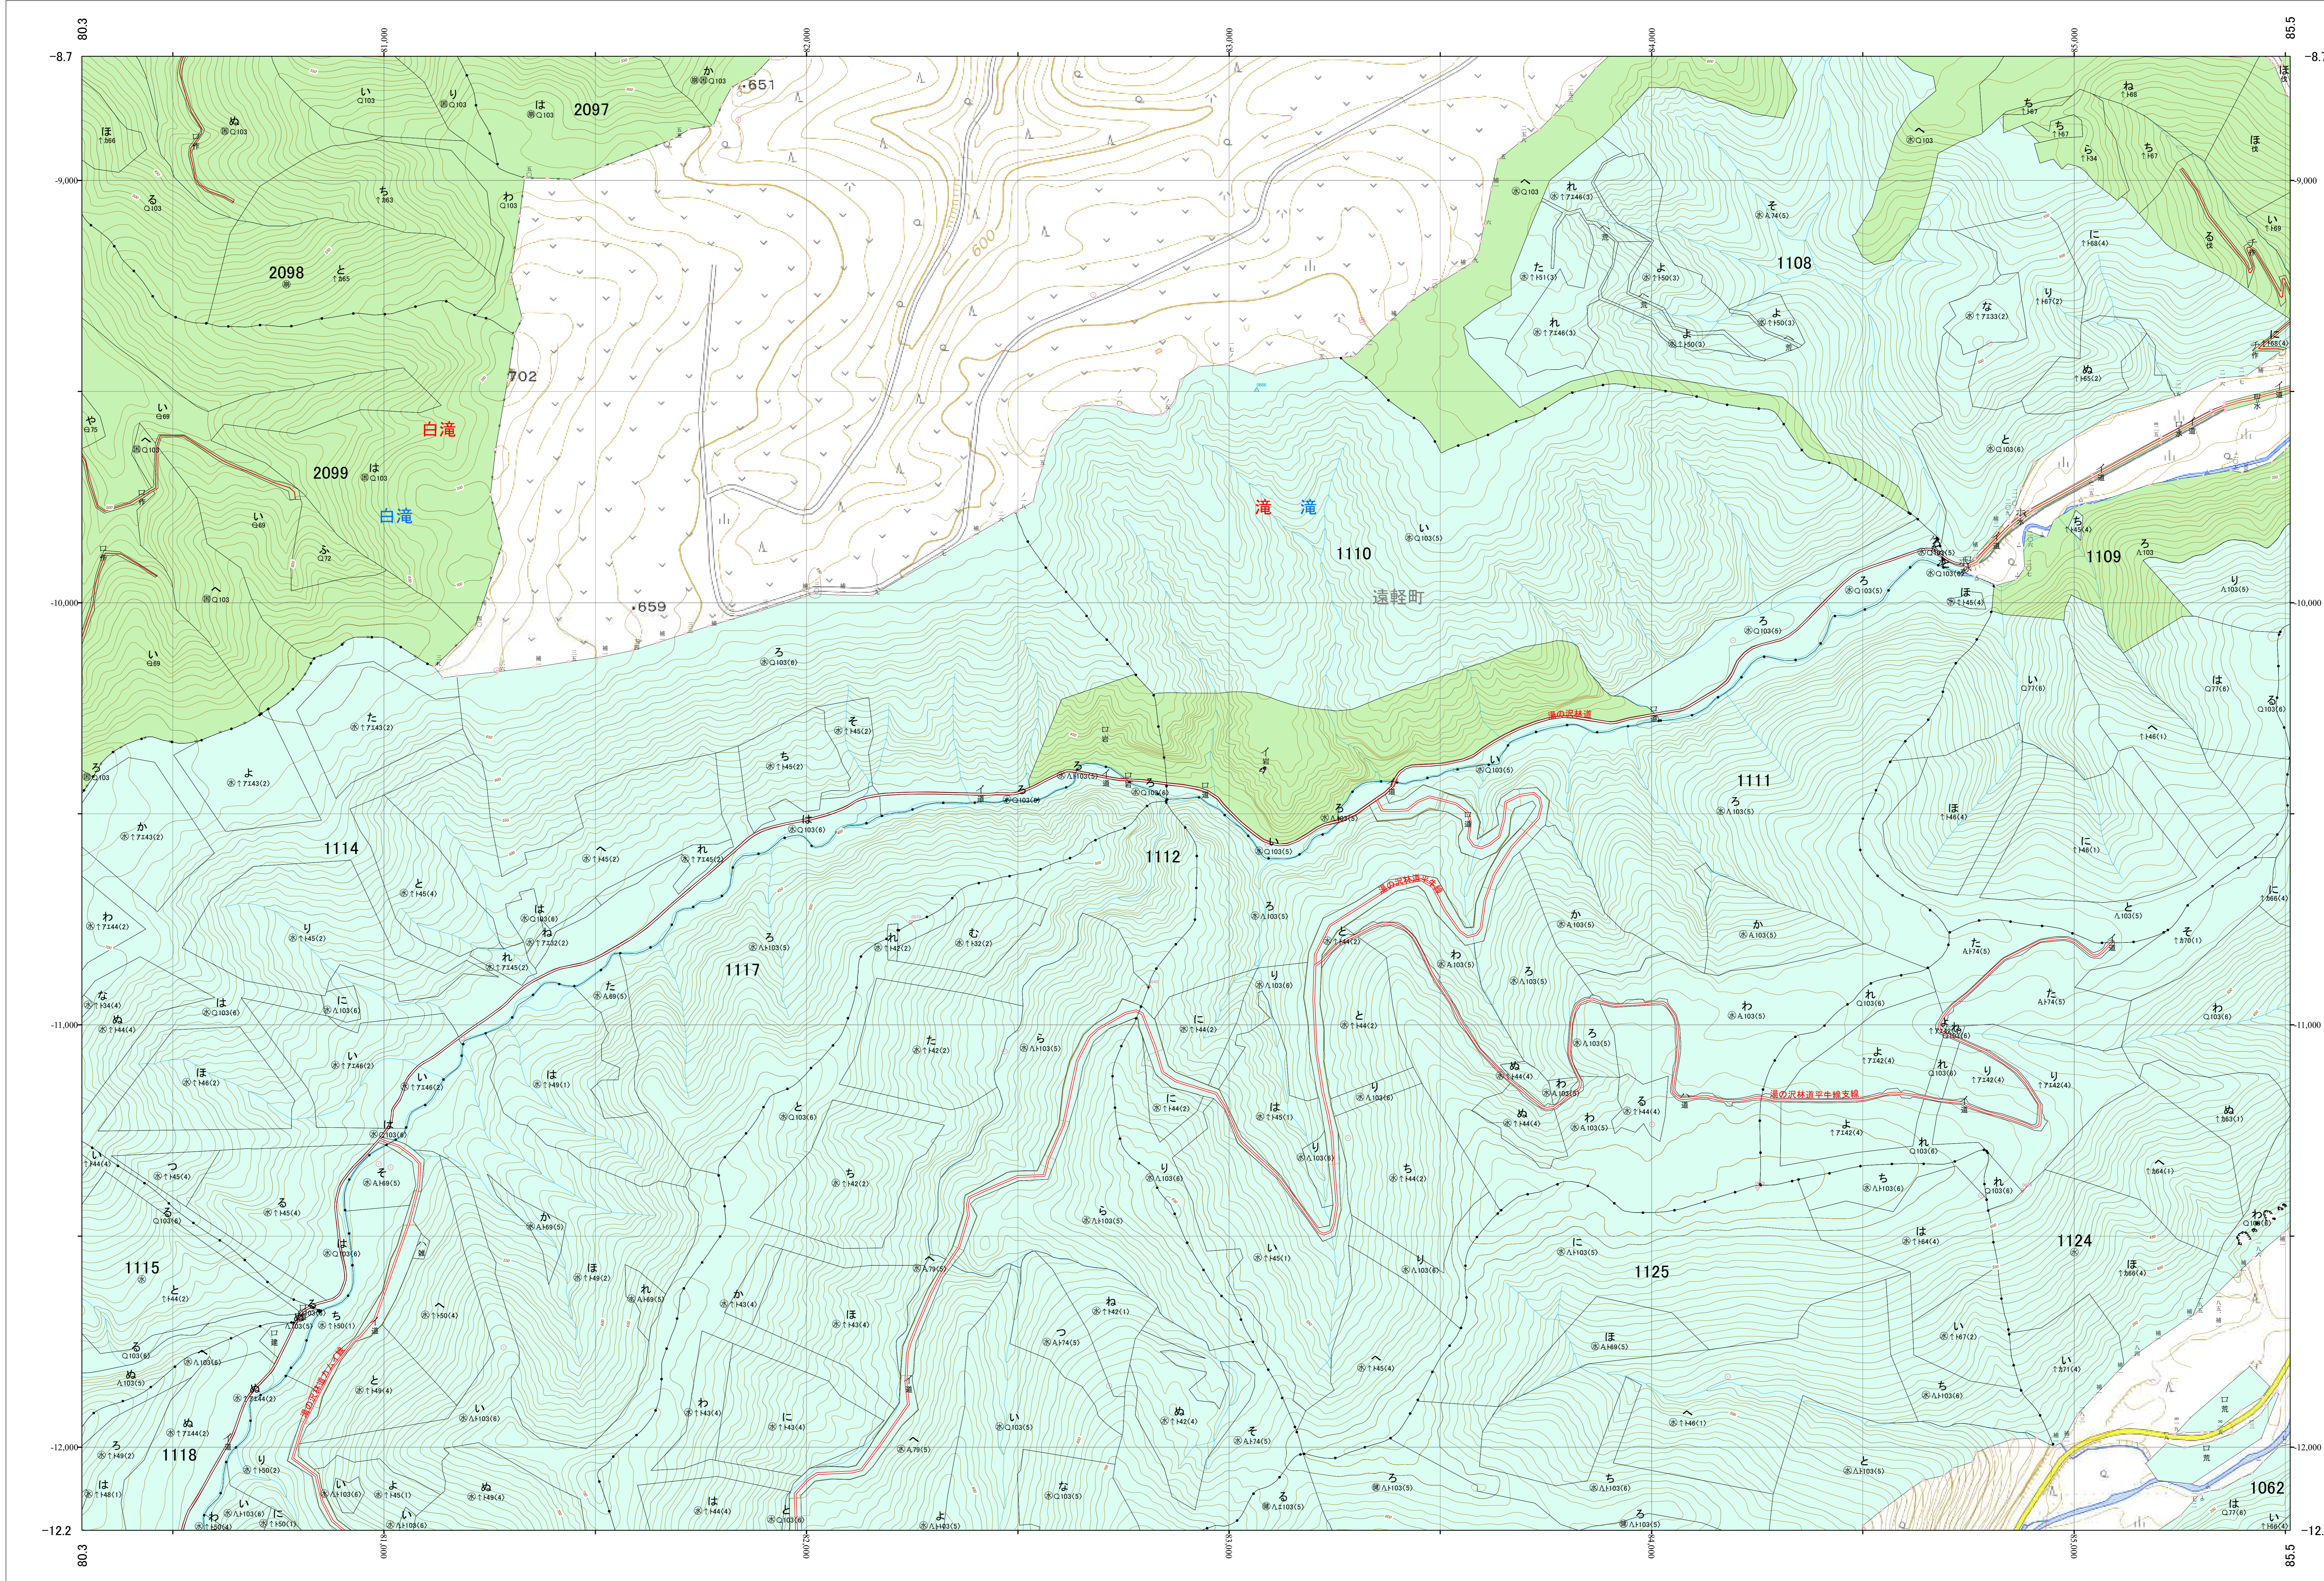

北海道森林管理局 網走西部森林計画区
網走西部森林管理署 基本図・国有林野施業実施計画図 87 (全154)

第12公共座標

網走西部 87

北海道森林管理局 網走西部森林管理署
網走西部 87

令和五年度 第六次樹立

「測量法に基づく国土院院長承認(使用) R 5JHs 635」
この地図は、国土院院長の承認を得て、同院発行の電子地形図を用いて作成したものである。
第三者がさらに複製する場合には、国土院院長の承認を得なければならない。