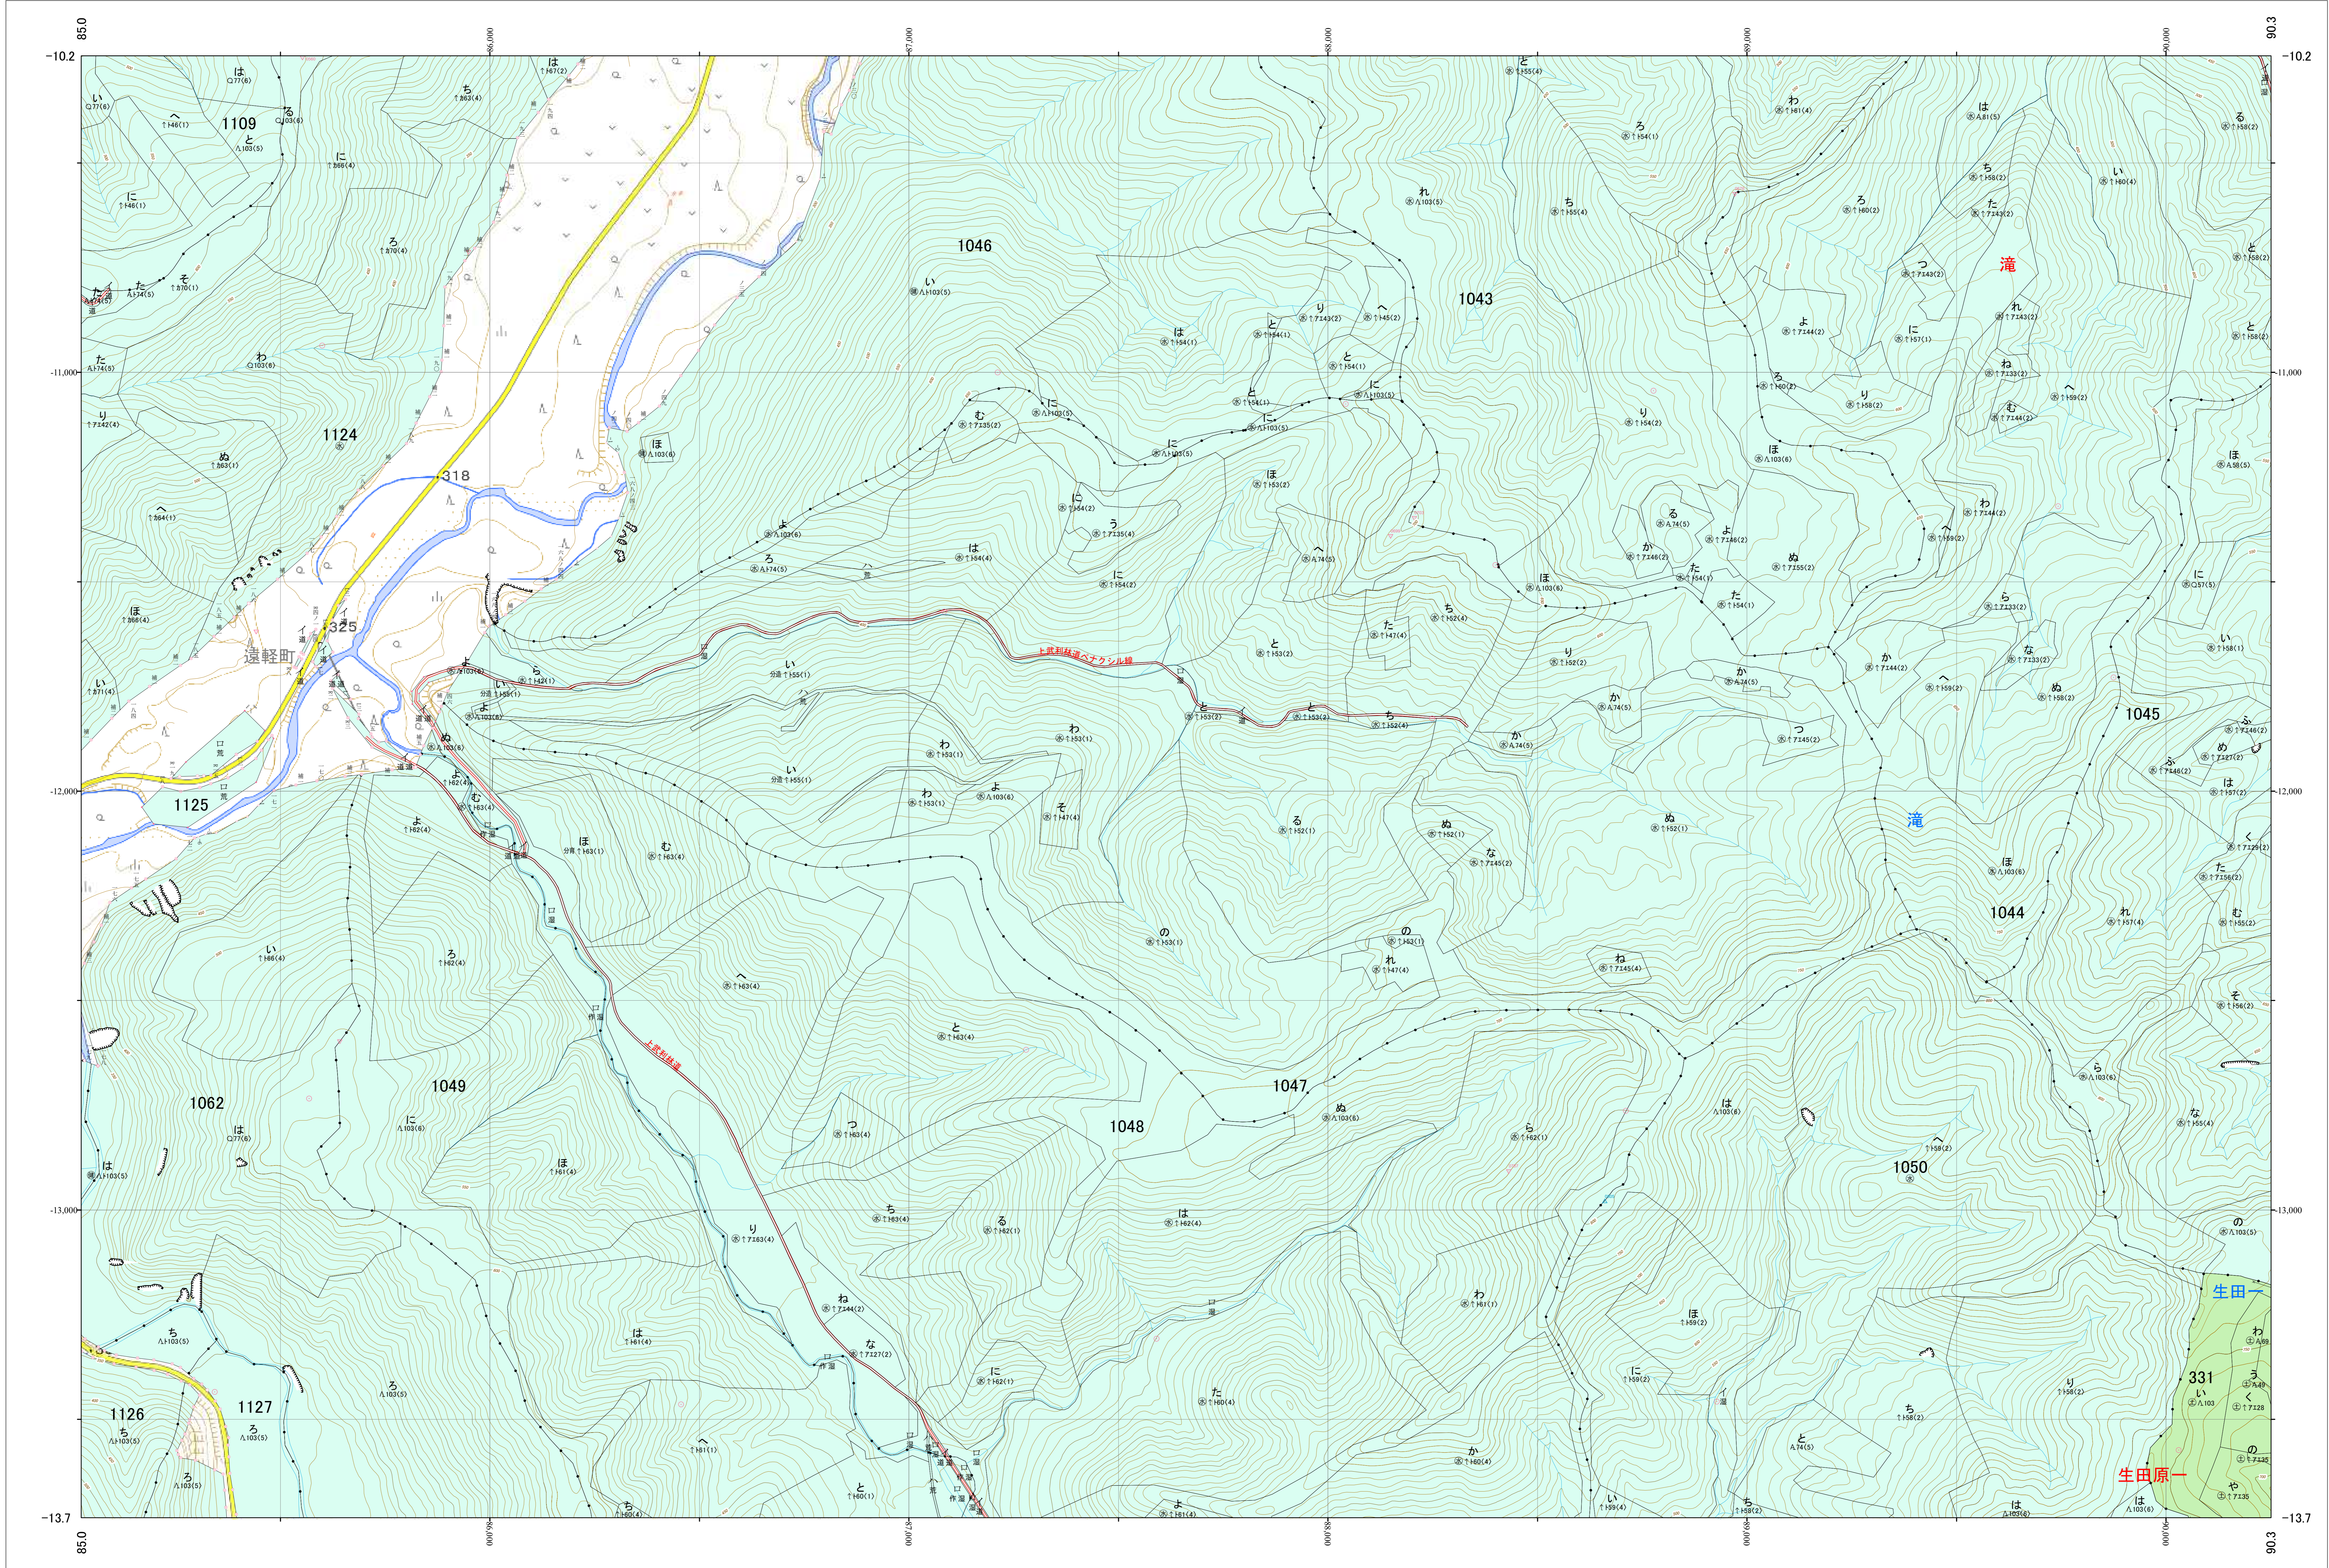

北海道森林管理局 網走西部森林計画区  
網走西部森林管理署 基本図・国有林野施業実施計画図 86 (全154)

第12公共座標  
9.37

網走西部 86

「測量法に基づく国土院院長承認(使用) R 5JHs 635」  
この地図は、国土院院長の承認を得て、同院発行の電子地形図を用いて作成したものである。  
第三者がさらに複製する場合には、国土院院長の承認を得なければならない。

北海道森林管理局 網走西部森林管理署  
網走西部 86

令和五年度 第六次樹立