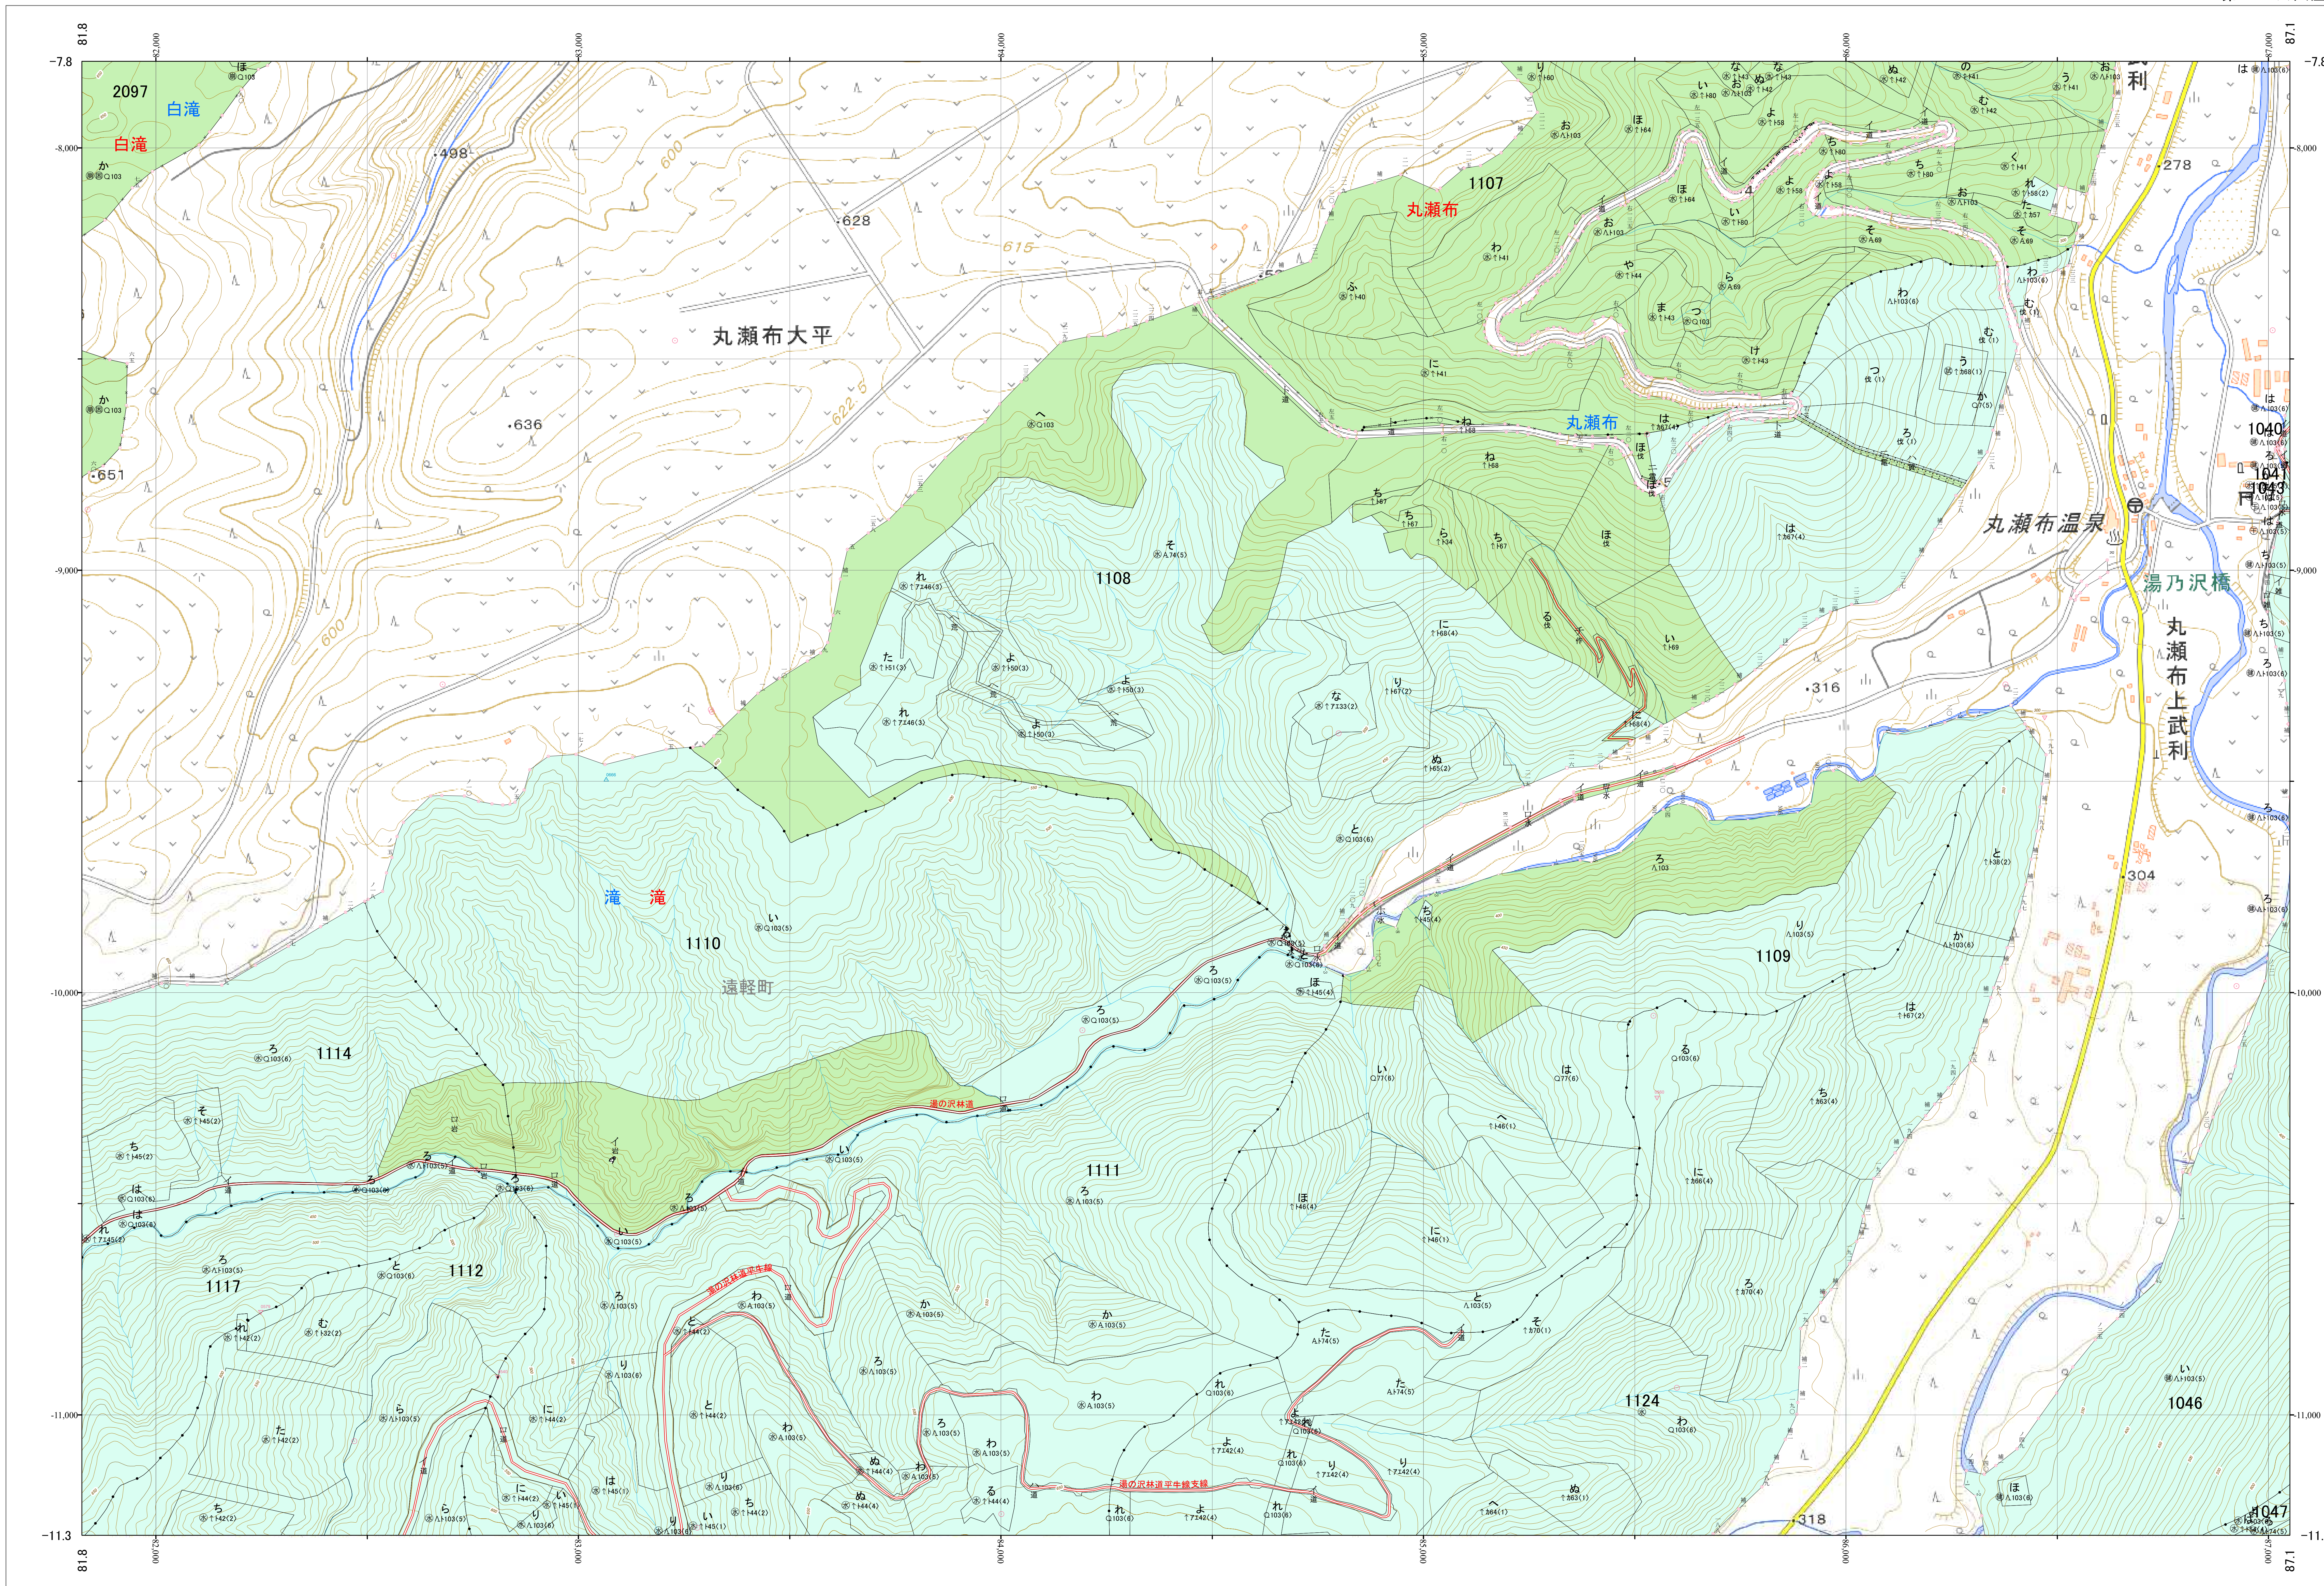

北海道森林管理局 網走西部森林計画区  
網走西部森林管理署 基本図・国有林野施業実施計画図 84 (全154)

第12公共座標

網走西部 84

「測量法に基づく国土院院長承認(使用) R 5JHs 635」  
この地図は、国土院院長の承認を得て、同院発行の電子地形図を用いて作成したものである。  
第三者がさらに複製する場合には、国土院院長の承認を得なければならない。

北海道森林管理局 網走西部森林管理署  
網走西部 84

令和五年度 第六次樹立