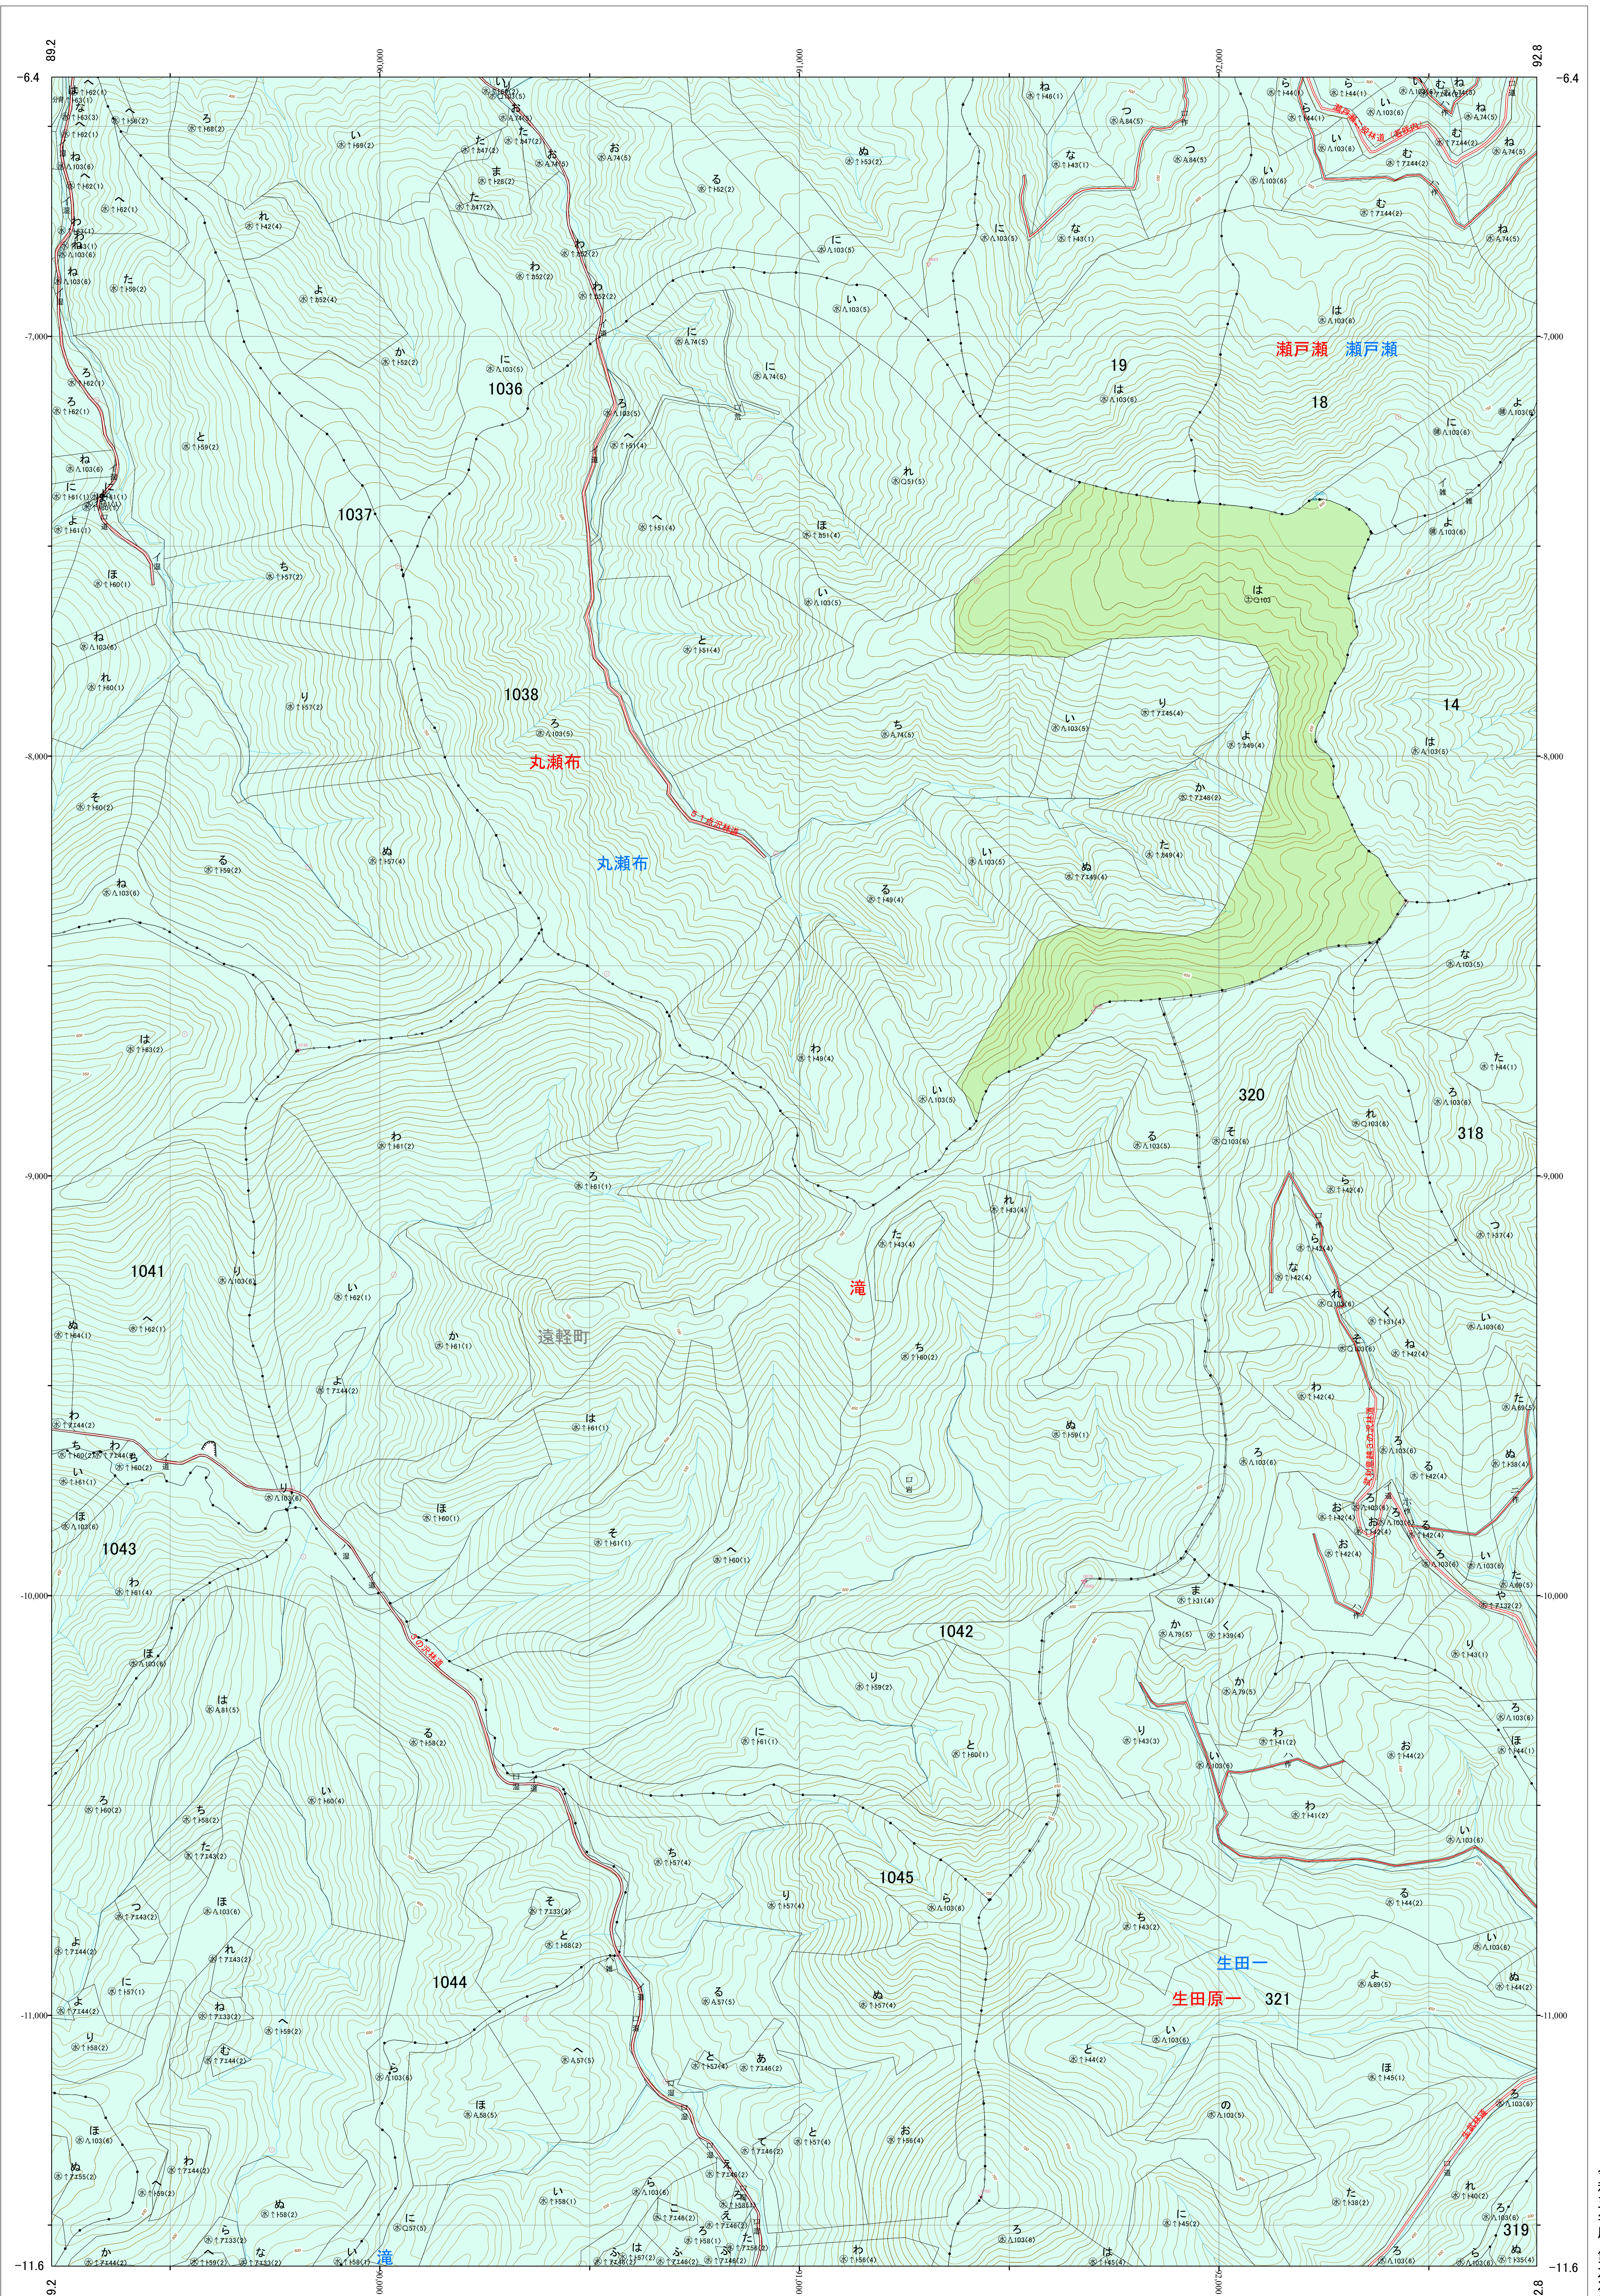

北海道森林管理局 網走西部森林計画区
網走西部森林管理署 基本図・国有林野施業実施計画図 83 (全154)

第12公共座標

網走西部 83

1:5,000
0 100 200 300 400 500 1,000m

北海道森林管理局 網走西部森林管理署
網走西部 83

「測圖法」に基づき「国土地理院承認(使用) R 5.1Hc 635」
この地図は、国土地理院長の承認を得て、国土地理院長の承認を得た場合、国土地理院長の承認を得なければならぬ。
第三者が勝手に複製する場合は、国土地理院長の承認を得なければならぬ。
令和五年度 第六次樹立