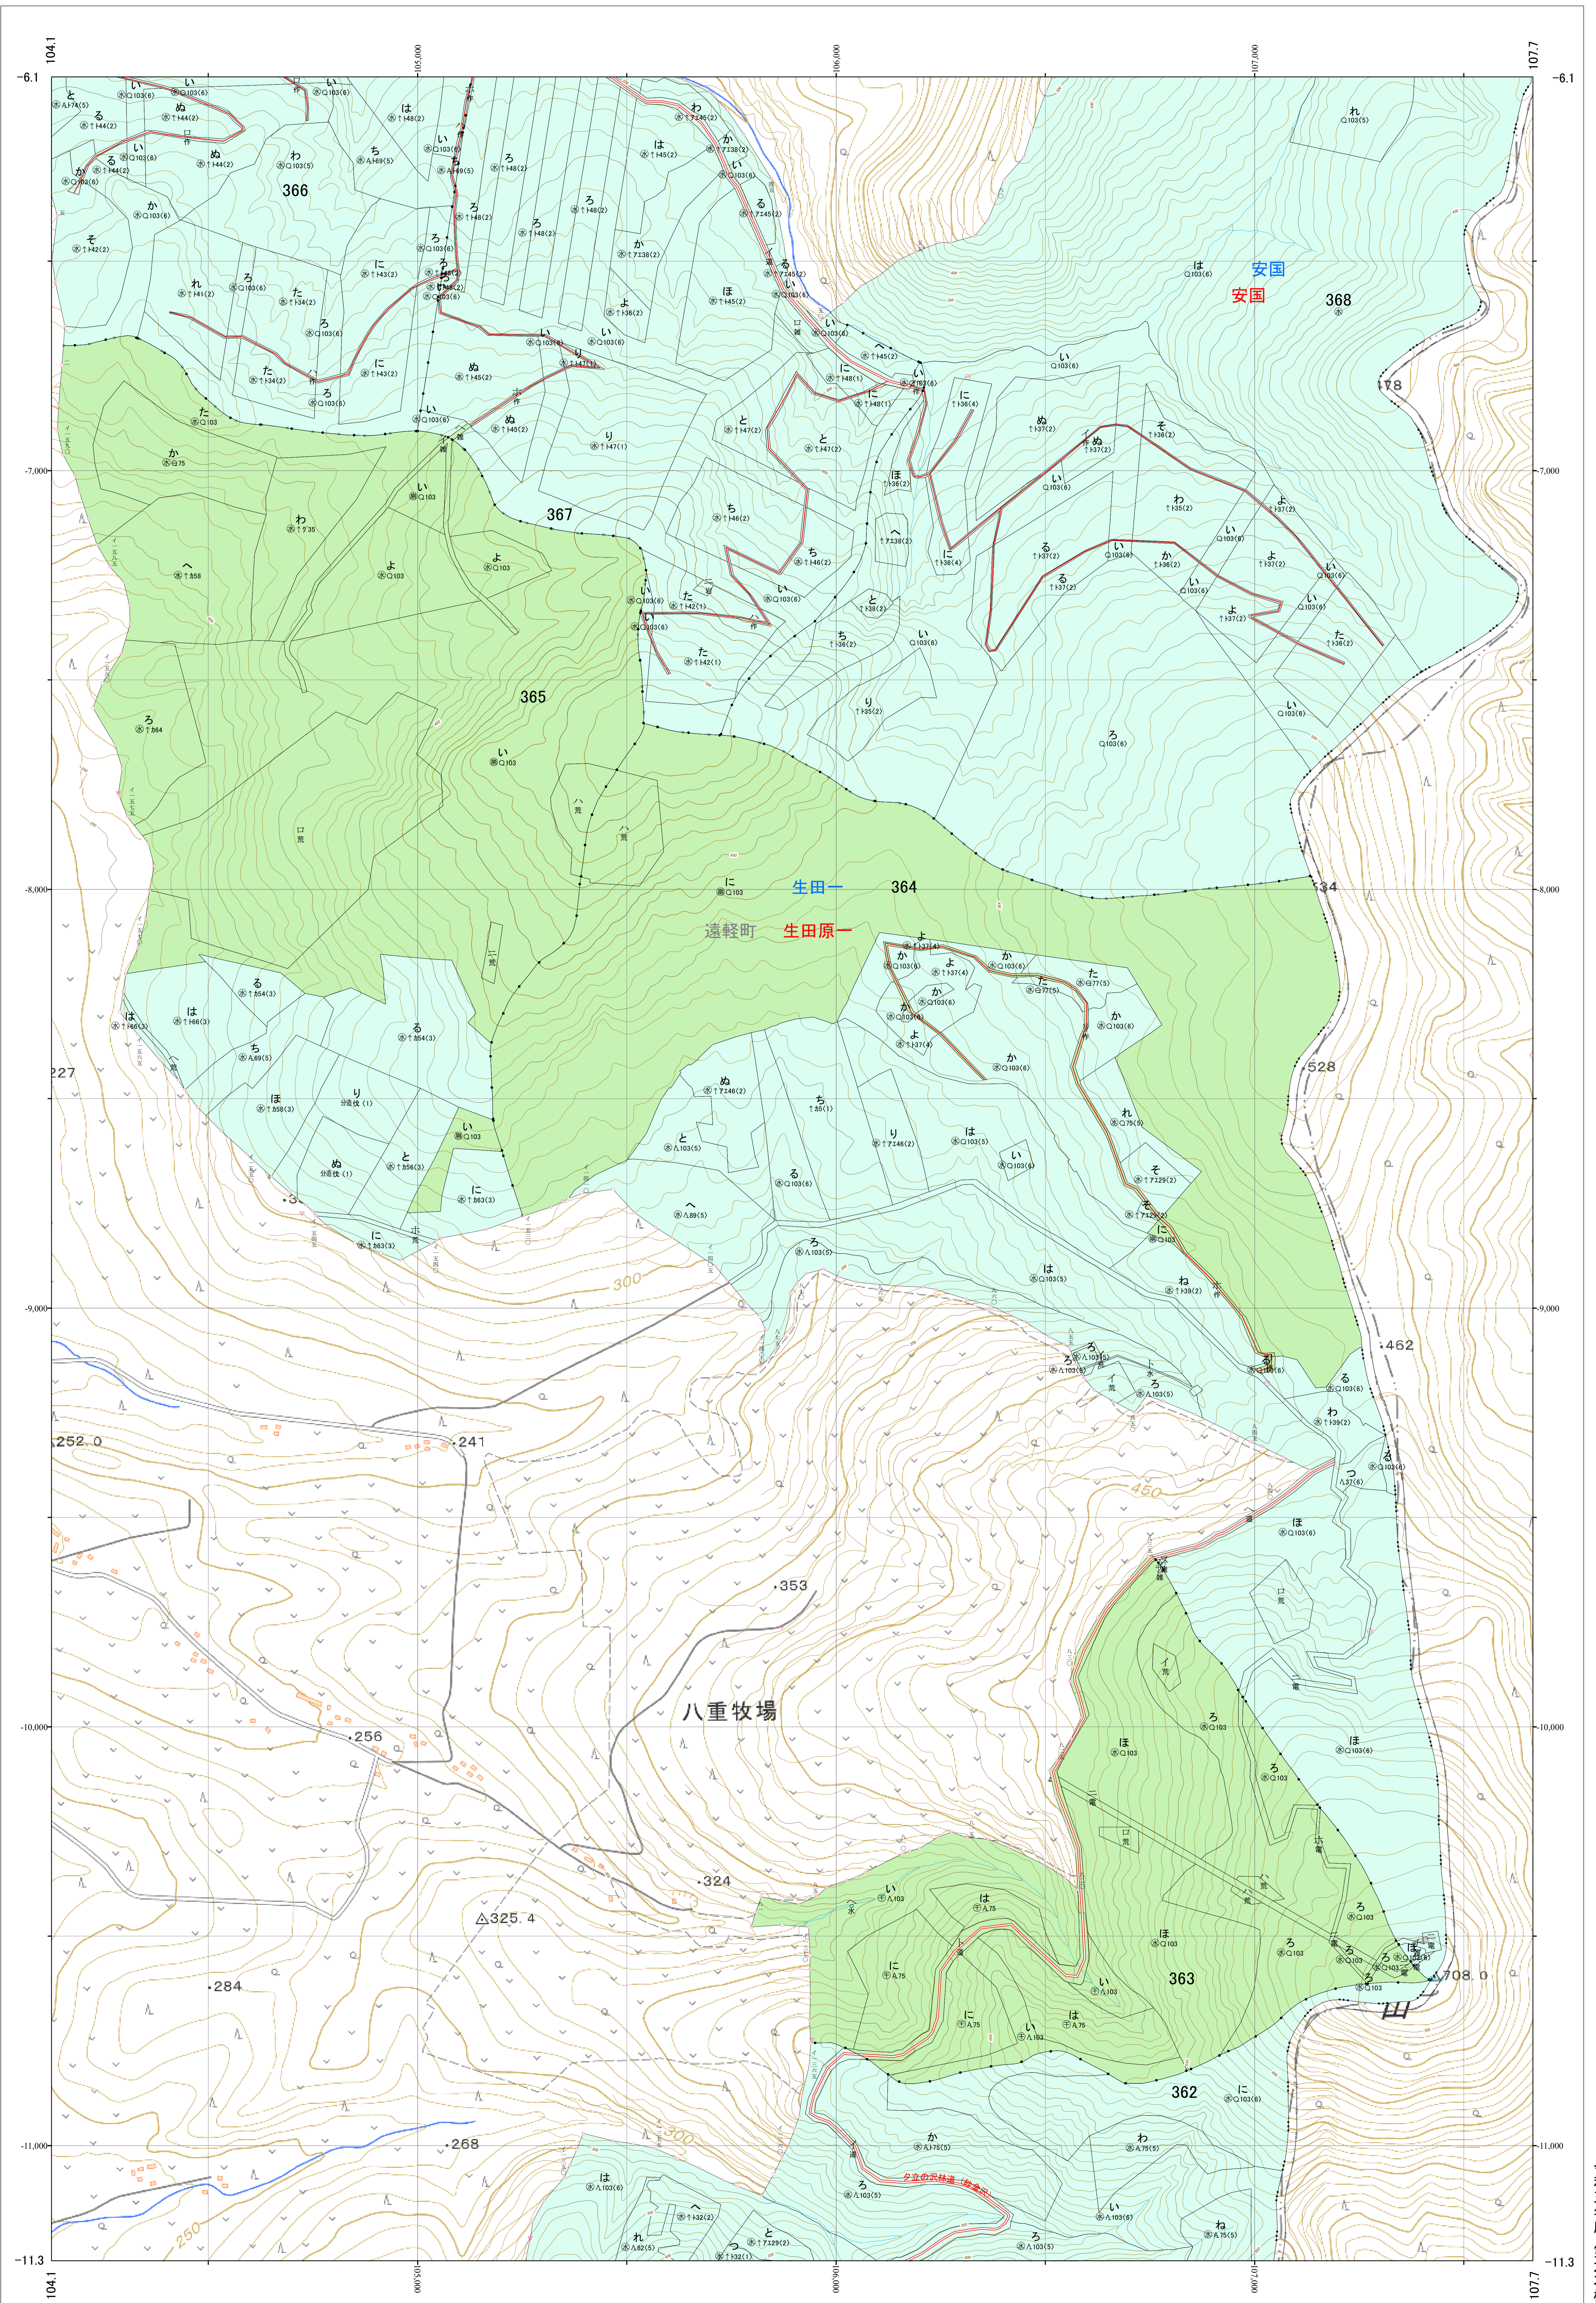

北海道森林管理局 網走西部森林計画区
網走西部森林管理署 基本図・国有林野施業実施計画図 74 (全154)

第12公共座標

網走西部 74

「測圖に基づき、国土地理院承認(使用) R 5. JHs 635」
この地図は、国土地理院の承認を得て、国土院発行の電子地形図を用いて作成したものである。
第三者が勝手に複製する場合は、国土地理院長の承認を得なければならない。

令和五年度 第六次樹立

北海道森林管理局 網走西部森林管理署
網走西部 74