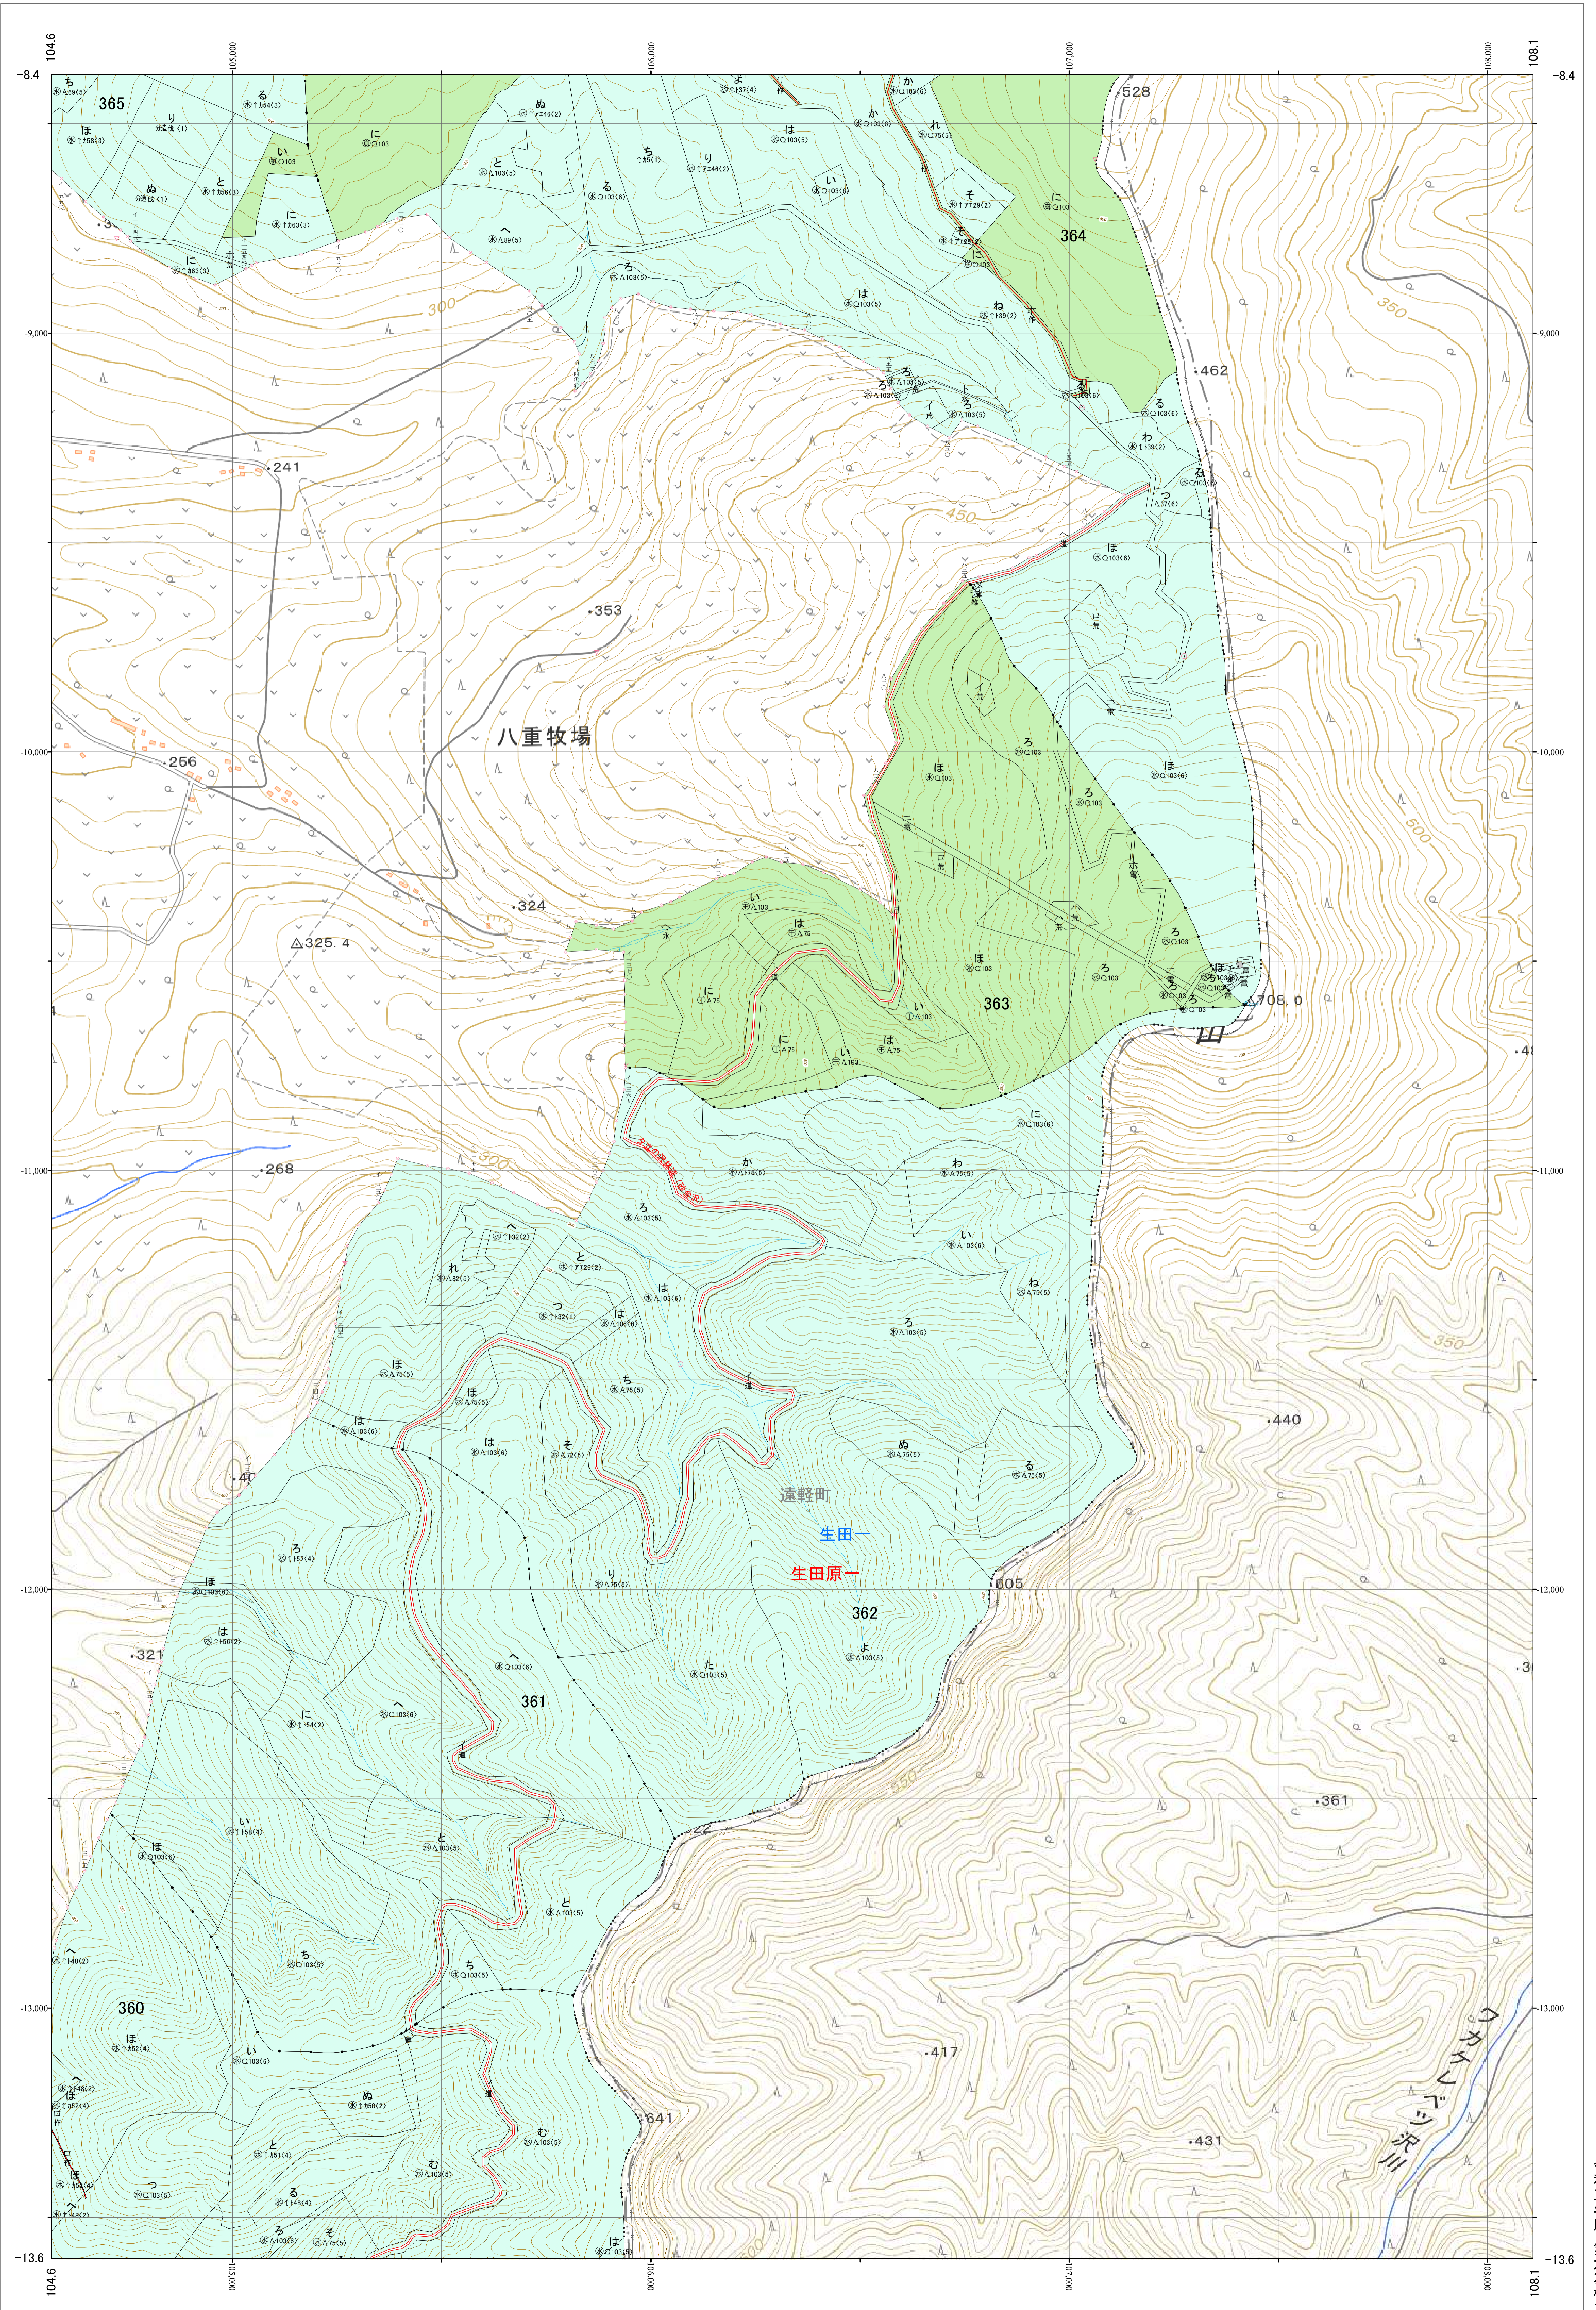

北海道森林管理局 網走西部森林計画区  
網走西部森林管理署 基本図・国有林野施業実施計画図 73 (全154)

第12公共座標

網走西部 73

「測圖法」に基づき国土地理院承認(使用) R 5. JHc 635)  
この地図は、国土地理院長の承認を得て、同院発行の電子地形図を用いて作成したものである。  
第三者が勝手に複製する場合は、国土地理院長の承認を得なければならぬ。

令和五年度 第六次樹立

北海道森林管理局 網走西部森林管理署

網走西部 73

1:5,000

0 100 200 300 400 500 1,000m