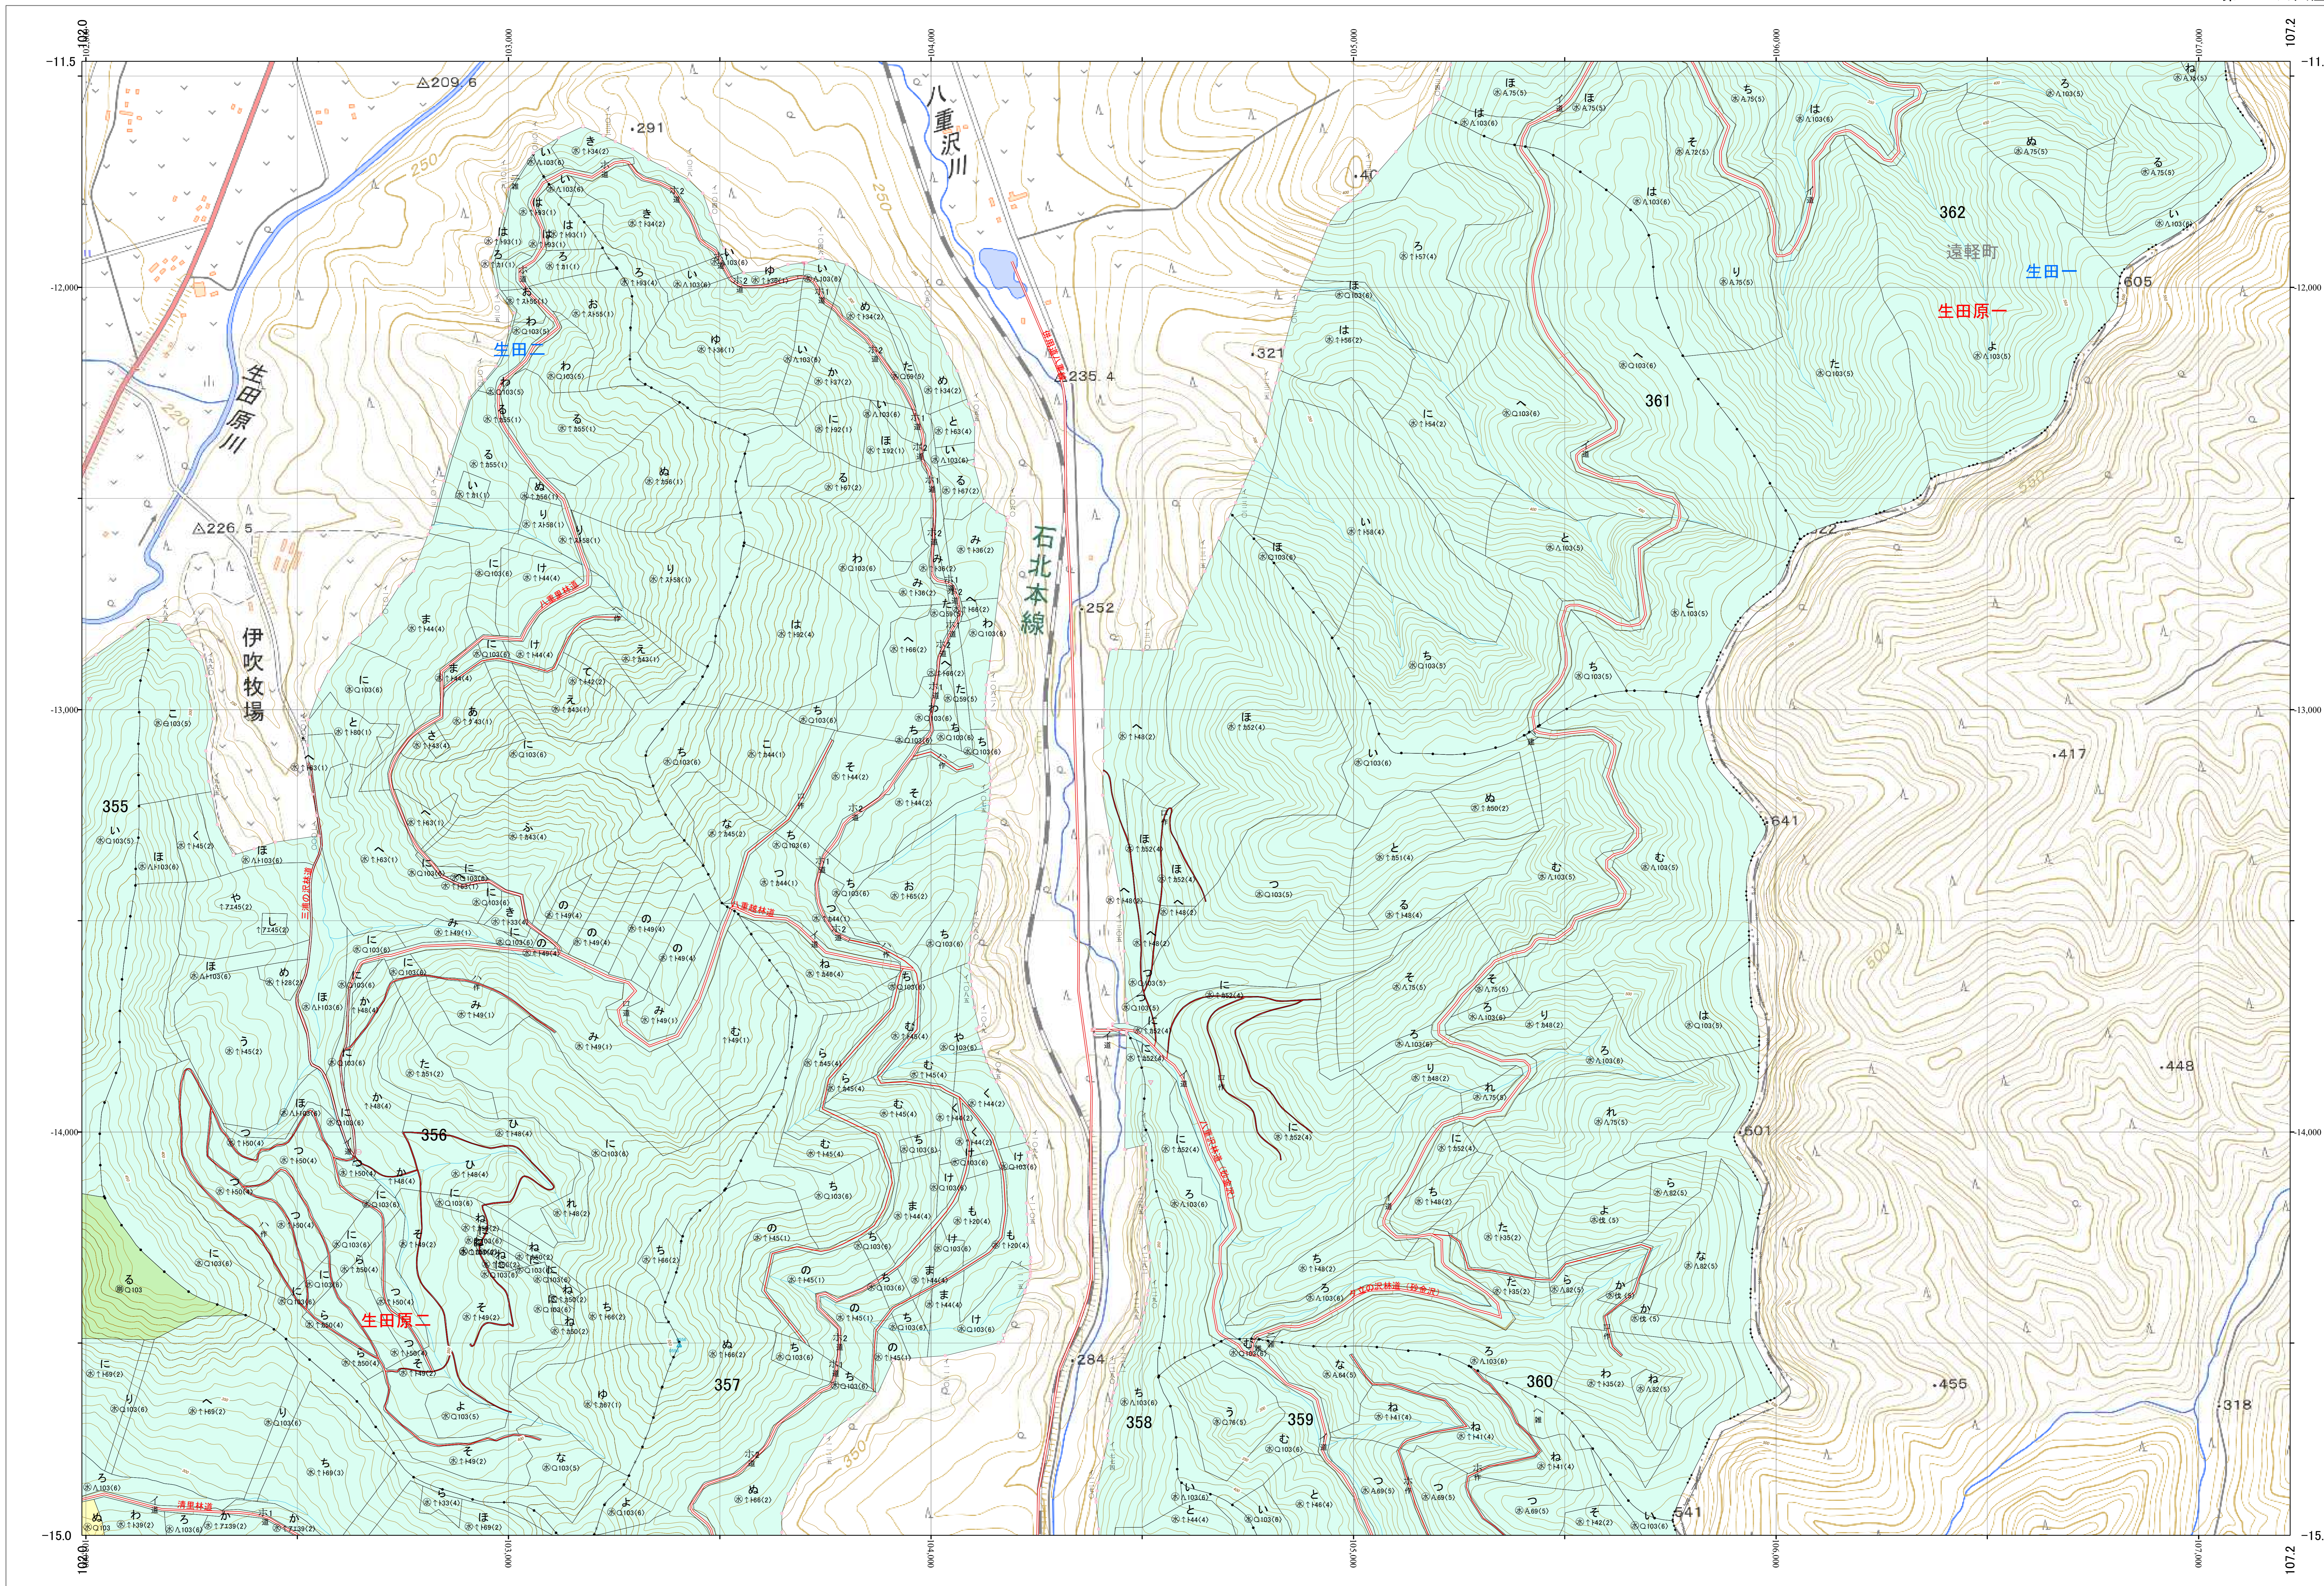

北海道森林管理局 網走西部森林計画区
網走西部森林管理署 基本図・国有林野施業実施計画図 72 (全154)

第12公共座標

網走西部 72

1:5,000
0 100 200 300 400 500 1,000 m

「測量法に基づく国土地理院長承認(使用) R 5JHs 635」
この地図は、国土地理院長の承認を得て、同院発行の電子地形図を用いて作成したものである。
第三者がさらに複製する場合には、国土地理院長の承認を得なければならない。

北海道森林管理局 網走西部森林管理署
網走西部 72

令和五年度 第六次樹立