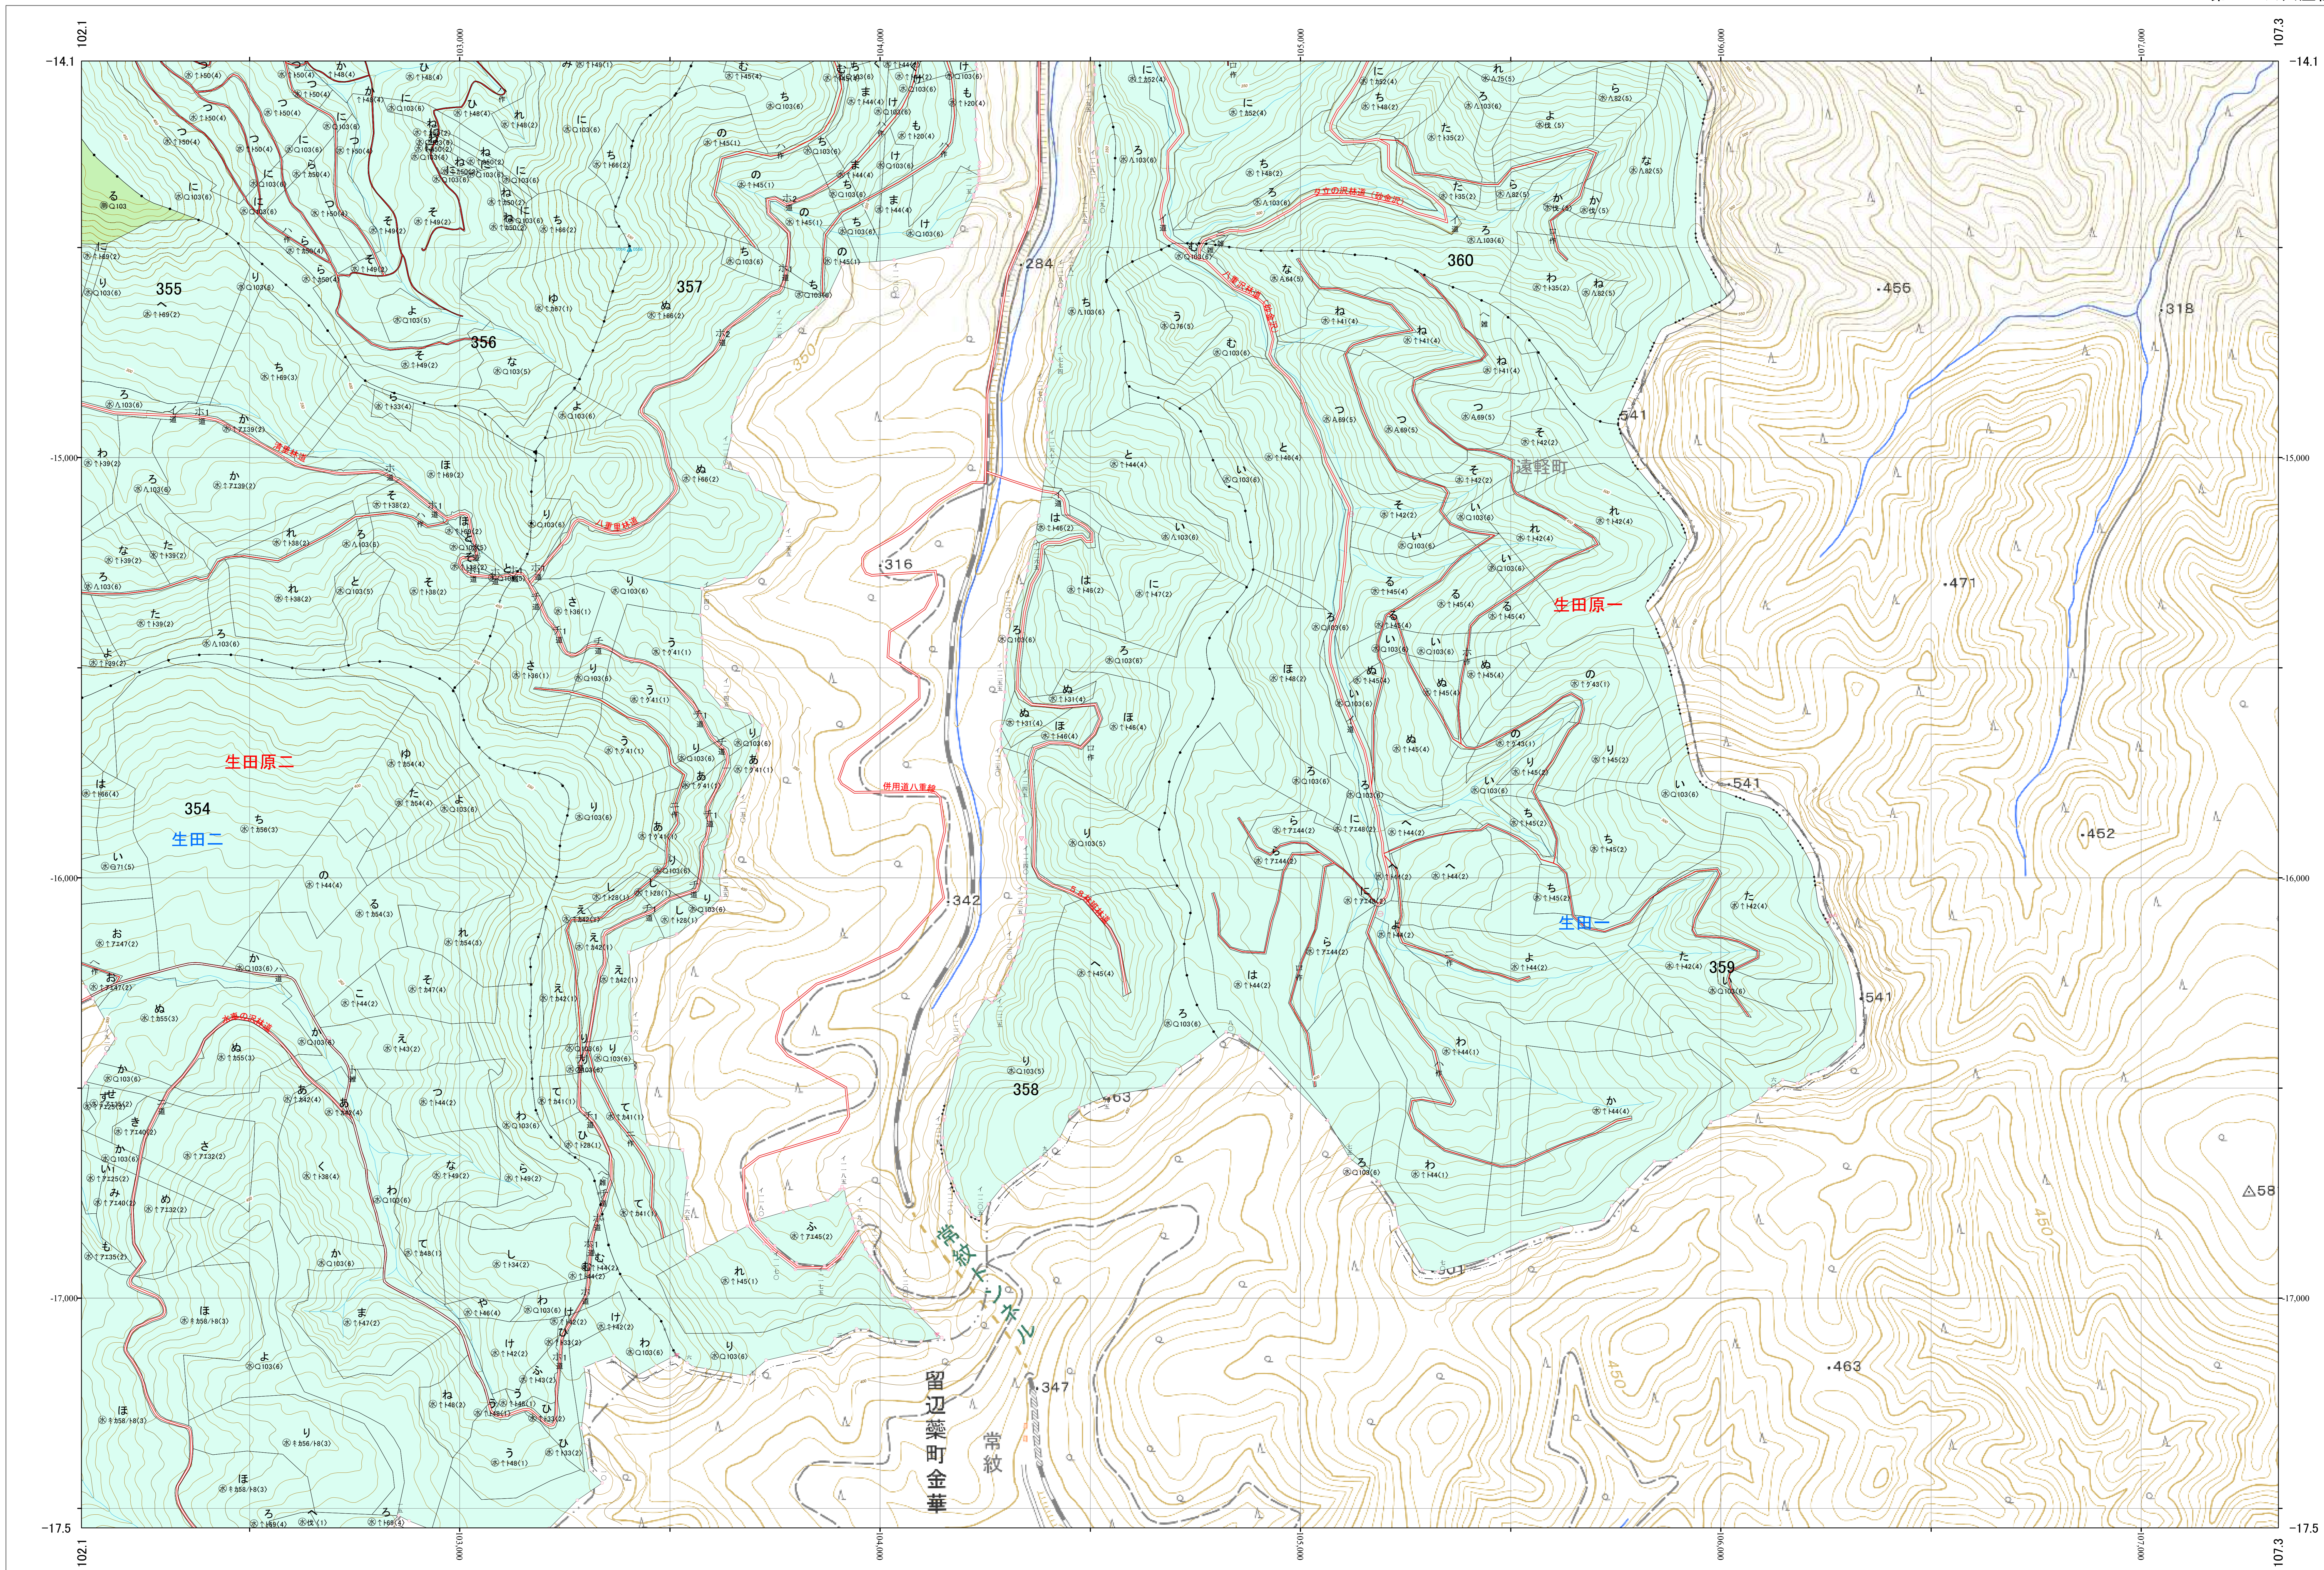

北海道森林管理局 網走西部森林計画区
網走西部森林管理署 基本図・国有林野施業実施計画図 71 (全154)

第12公共座標

網走西部 71

「測量法に基づく国土院院長承認(使用) R 5JHs 635」
この地図は、国土院院長の承認を得て、同院発行の電子地形図を用いて作成したものである。
第三者がさらに複製する場合には、国土院院長の承認を得なければならない。

北海道森林管理局 網走西部森林管理署
網走西部 71

令和五年度 第六次樹立