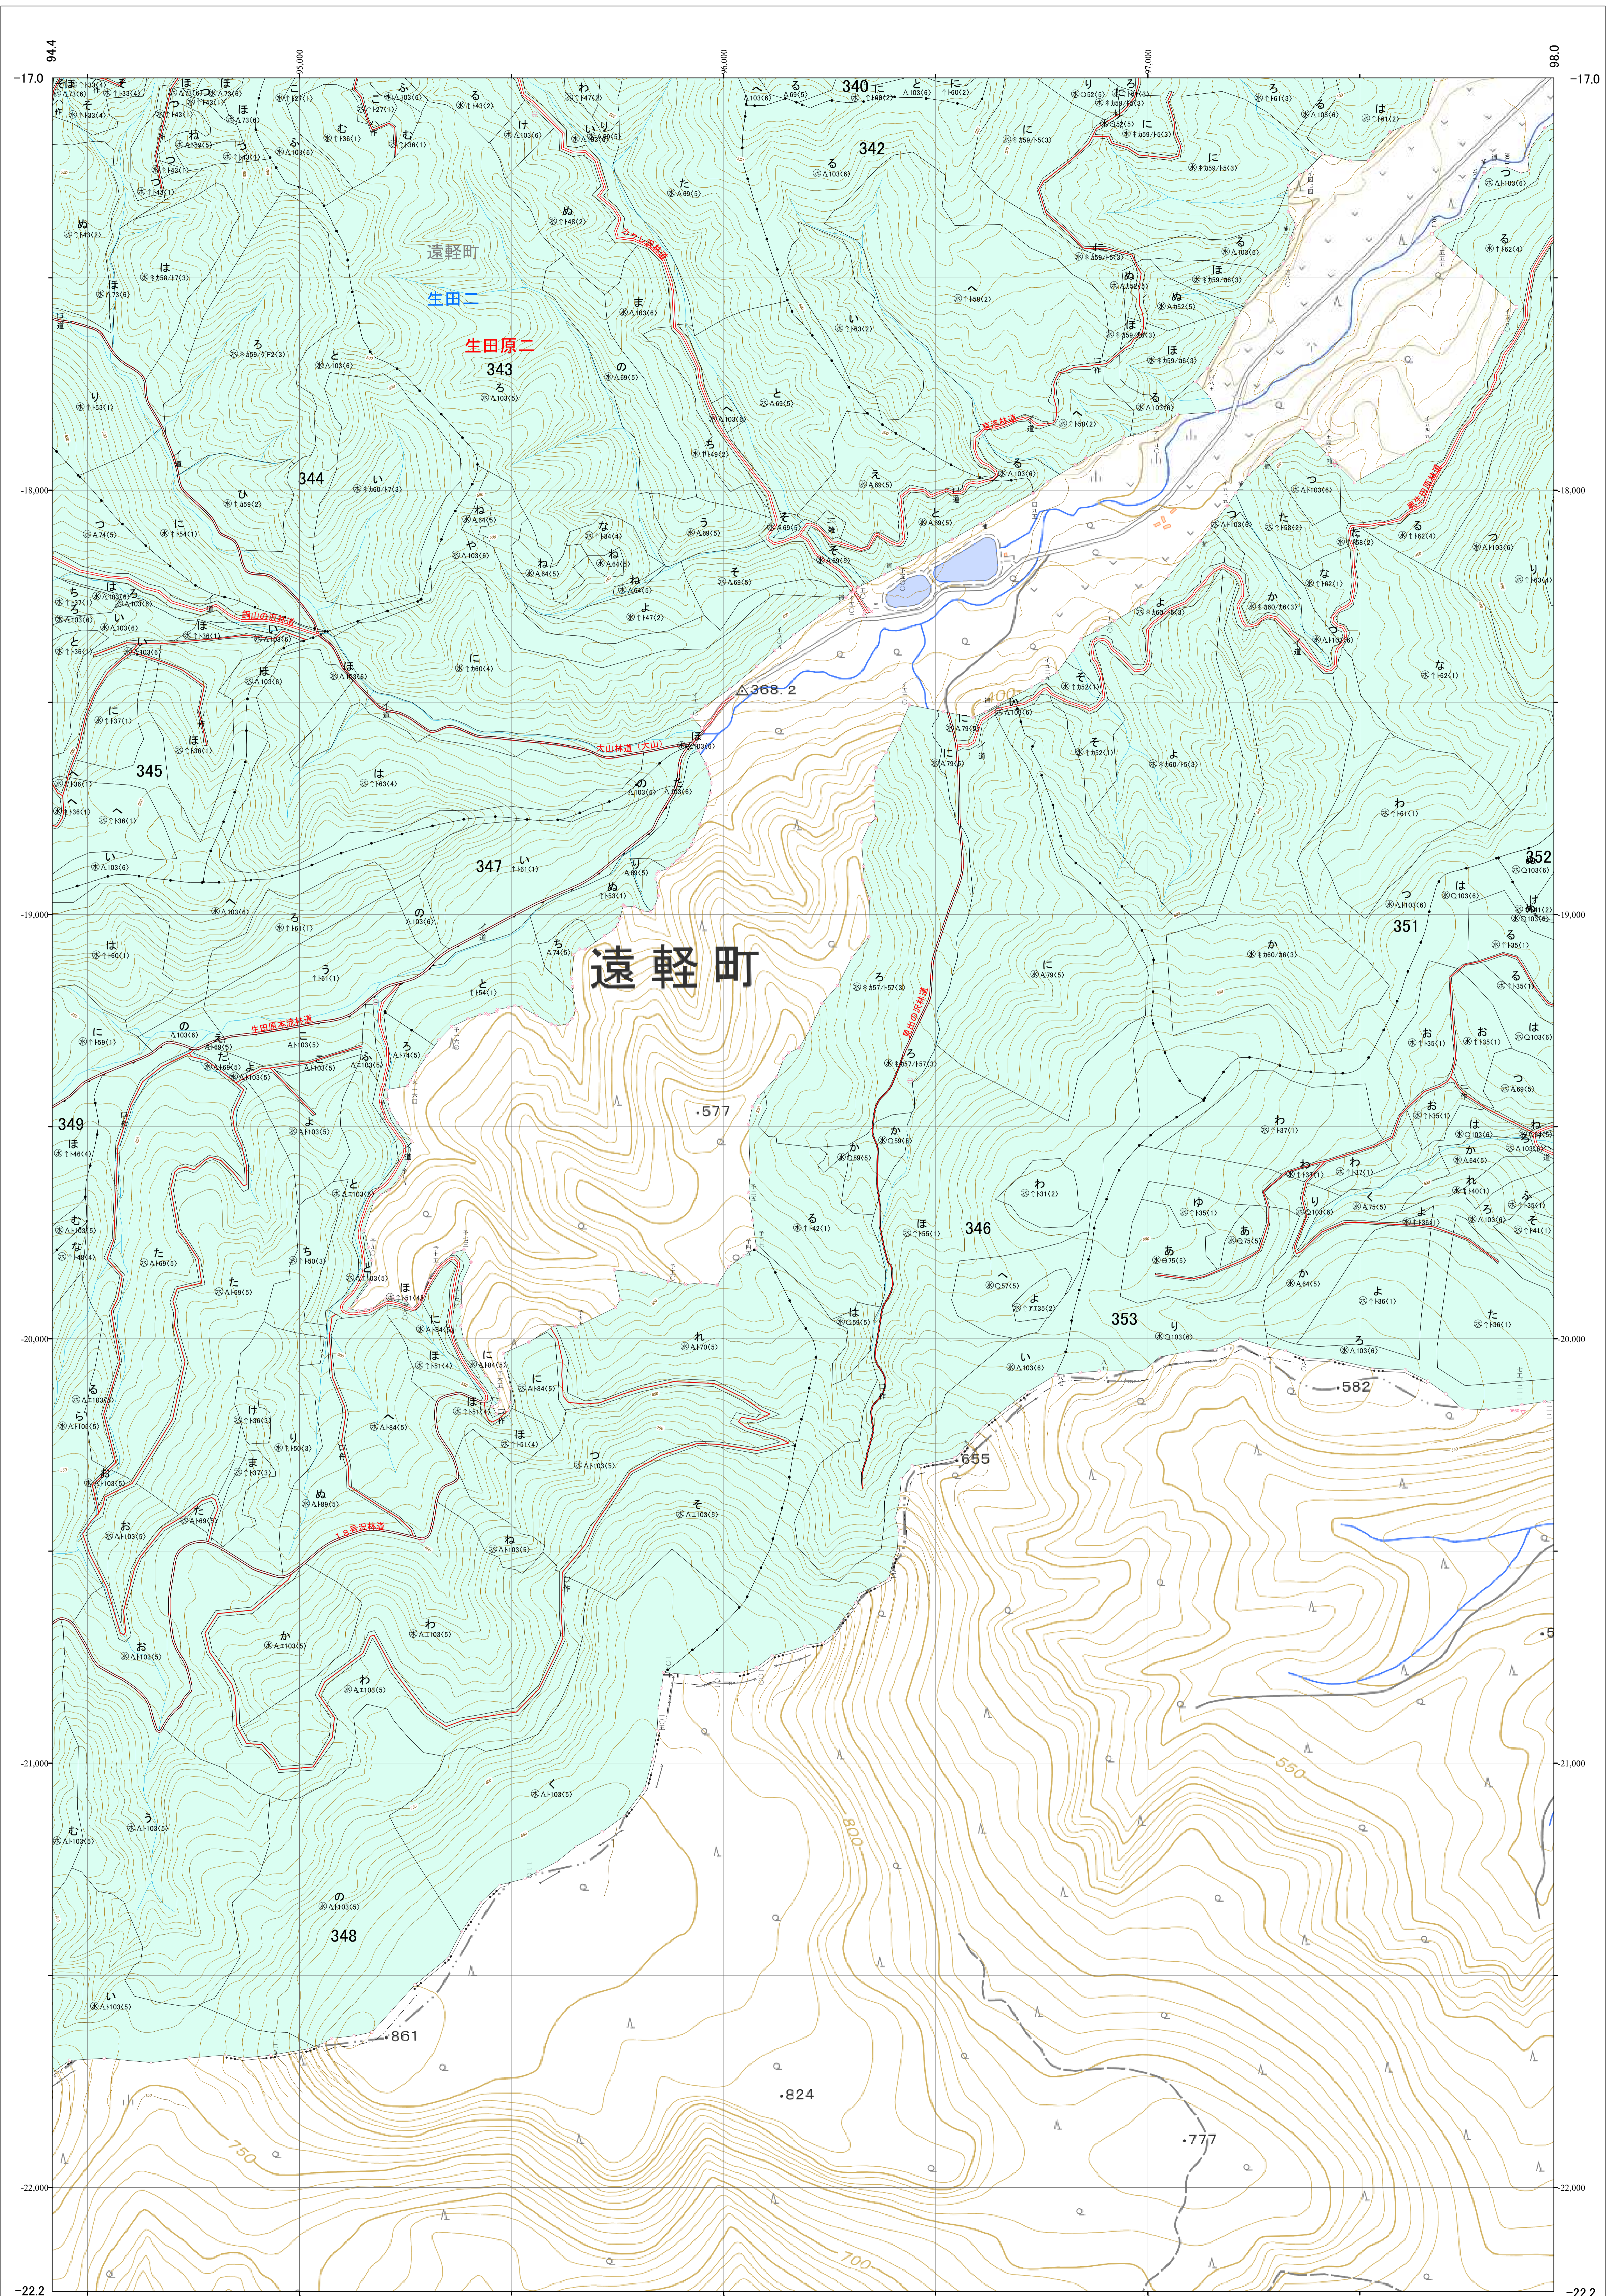

北海道森林管理局 網走西部森林計画区
網走西部森林管理署 基本図・国有林野施業実施計画図 67 (全154)

第12公共座標

9.33

網走西部 67

北海道森林管理局 網走西部森林管理署
網走西部 67

「測量法に基づき国土地理院承認(使用) R 5.1Hc 635」
この地図は、国土地理院長の承認を得て、国土院発行の電子地形図を用いて作成したものである。
第三者が勝手に複製する場合には、国土地理院長の承認を得なければならぬ。

令和五年度 第六次樹立