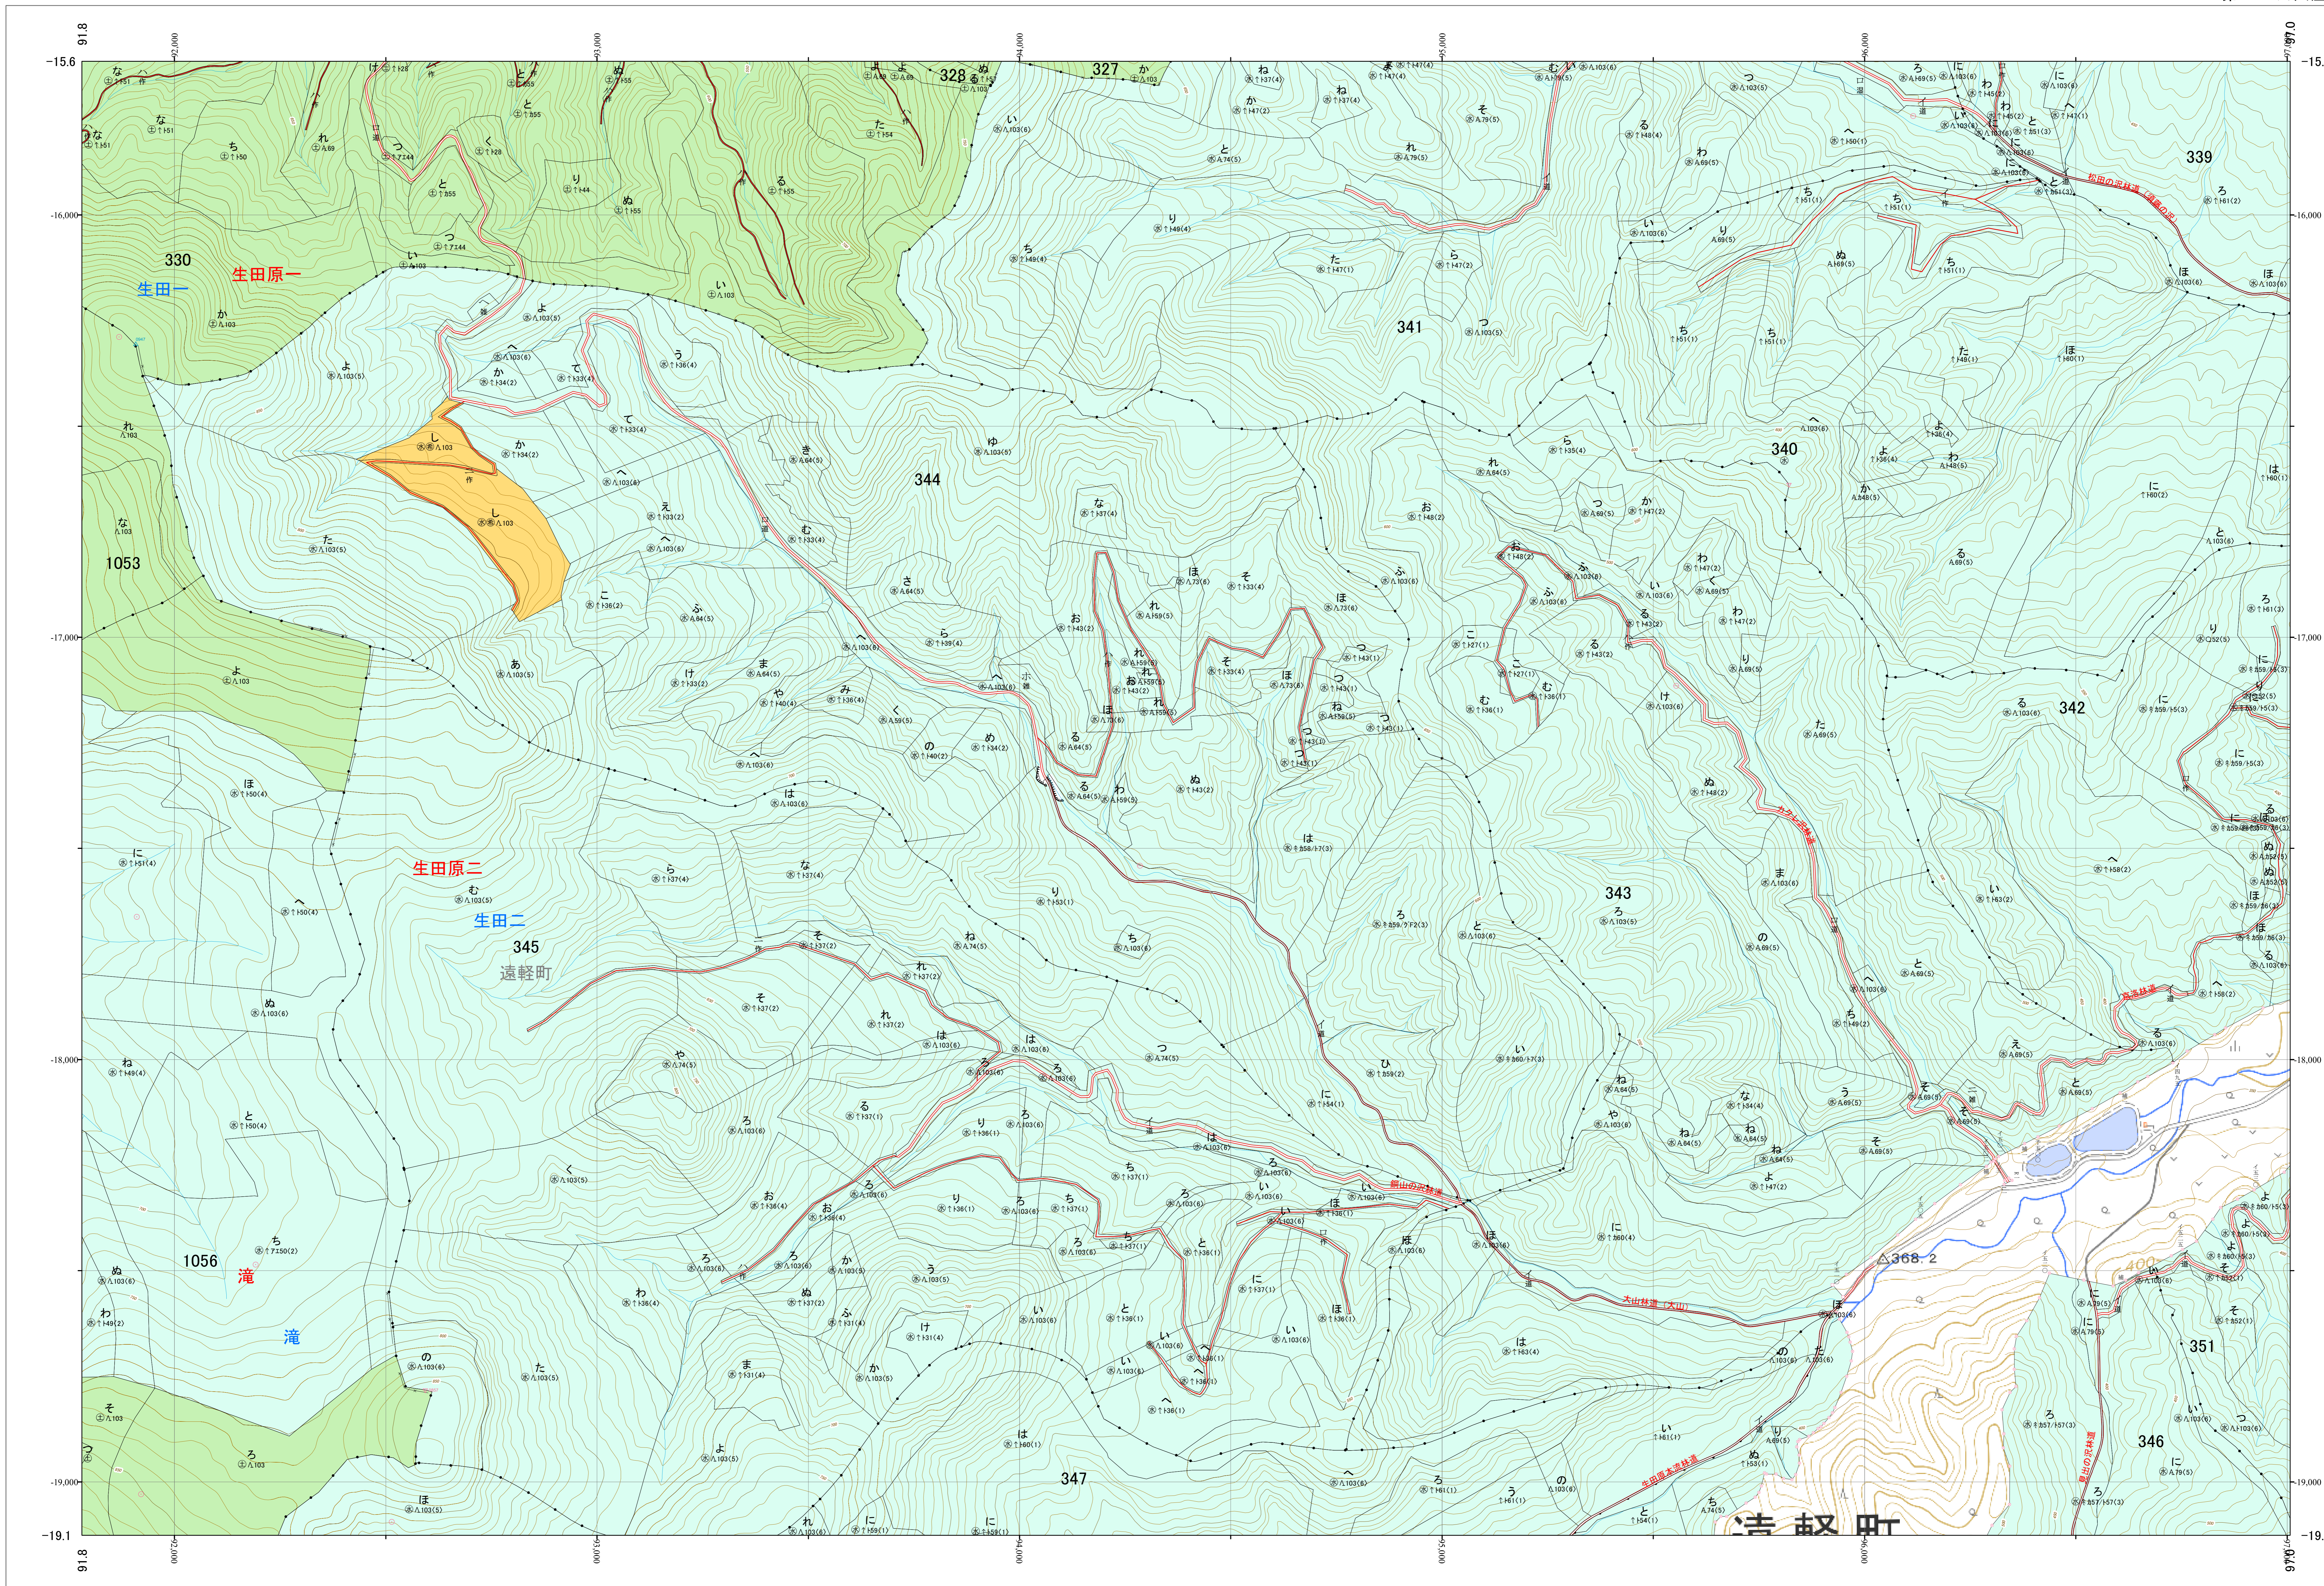

北海道森林管理局 網走西部森林計画区  
網走西部森林管理署 基本図・国有林野施業実施計画図 64 (全154)

第12公共座標

網走西部 64

1:5,000

「測量法に基づく国土院院長承認(使用) R 5JHs 635」  
この地図は、国土院院長の承認を得て、同院発行の電子地形図を用いて作成したものである。  
第三者がさらに複製する場合には、国土院院長の承認を得なければならない。

北海道森林管理局 網走西部森林管理署  
網走西部 64

令和五年度 第六次樹立