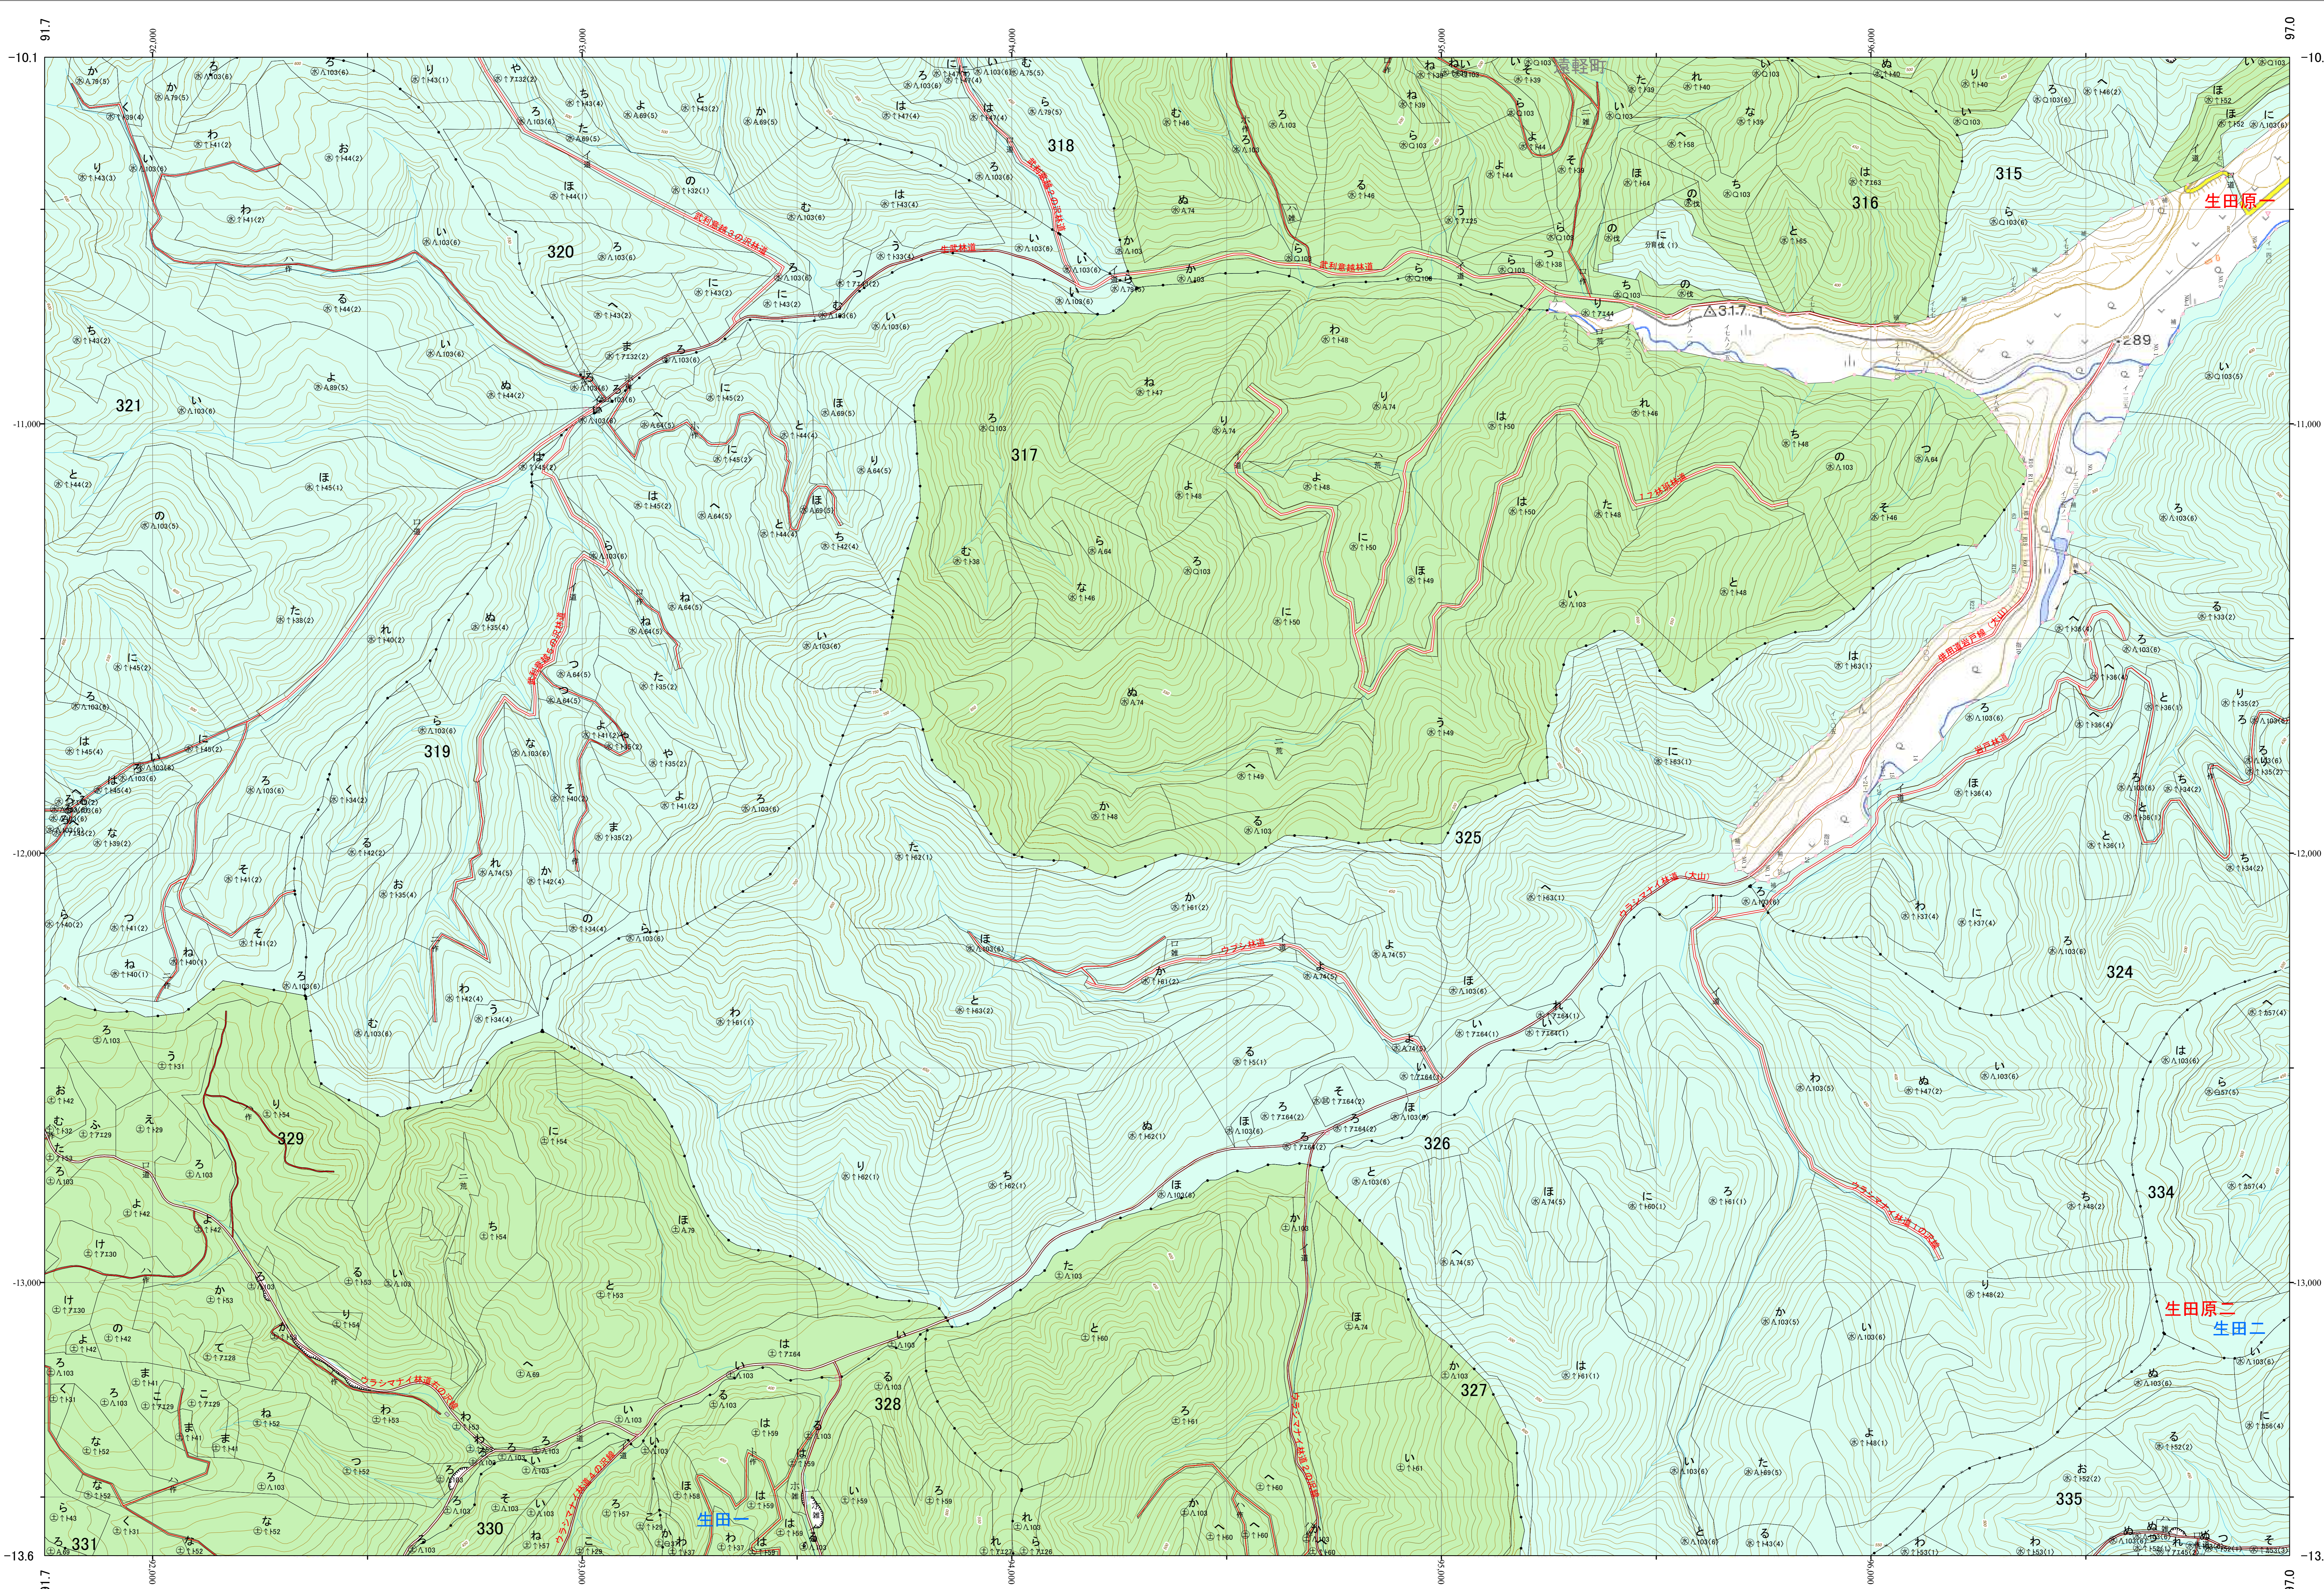

北海道森林管理局 網走西部森林計画区  
網走西部森林管理署 基本図・国有林野施業実施計画図 58 (全154)

第12公共座標

網走西部 58

北海道森林管理局 網走西部森林管理署

網走西部 58

令和五年度 第六次樹立

「測量法に基づく国土院院長承認(使用) R5JHs 635」  
この地図は、国土院院長の承認を得て、同院発行の電子地形図を用いて作成したものである。  
第三者がさらに複製する場合には、国土院院長の承認を得なければならない。