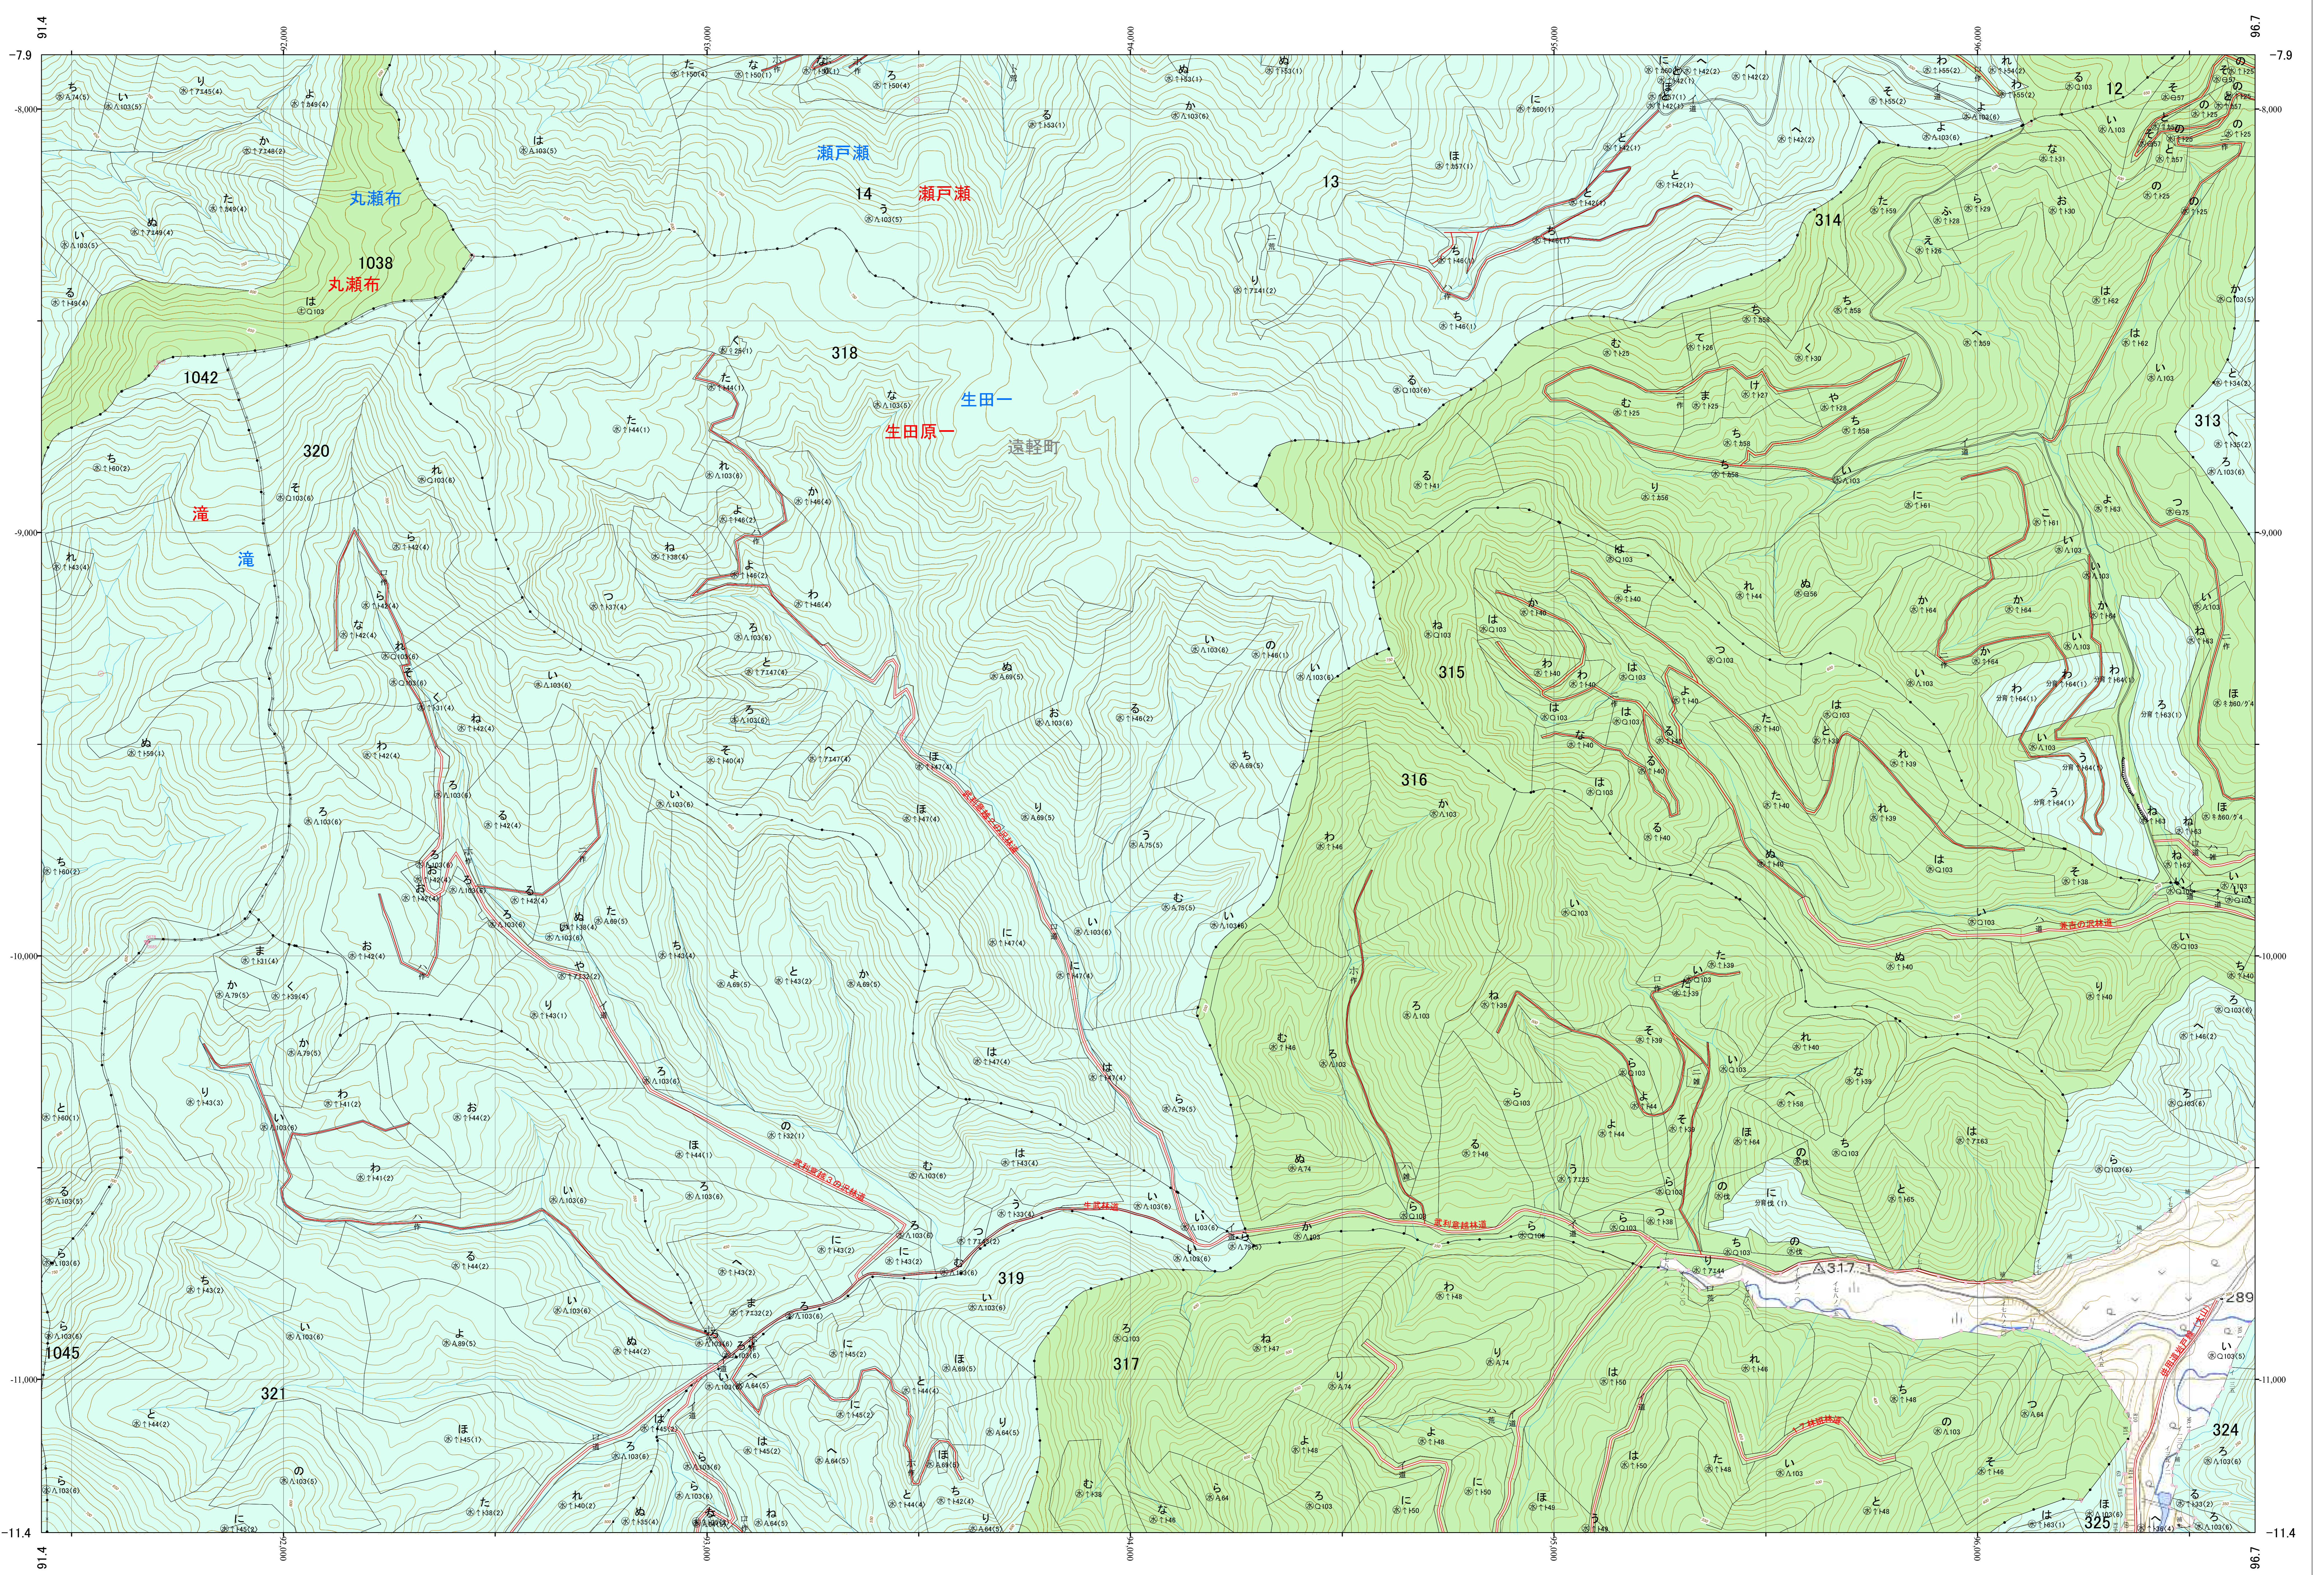

北海道森林管理局 網走西部森林計画区  
網走西部森林管理署 基本図・国有林野施業実施計画図 57 (全154)

第12公共座標

網走西部 57

1:5,000  
0 100 200 300 400 500 1,000 m

「測量法に基づく国土院院長承認(使用) R 5JHs 635」  
この地図は、国土院院長の承認を得て、同院発行の電子地形図を用いて作成したものである。  
第三者がさらに複製する場合には、国土院院長の承認を得なければならない。

北海道森林管理局 網走西部森林管理署  
網走西部 57

令和五年度 第六次樹立