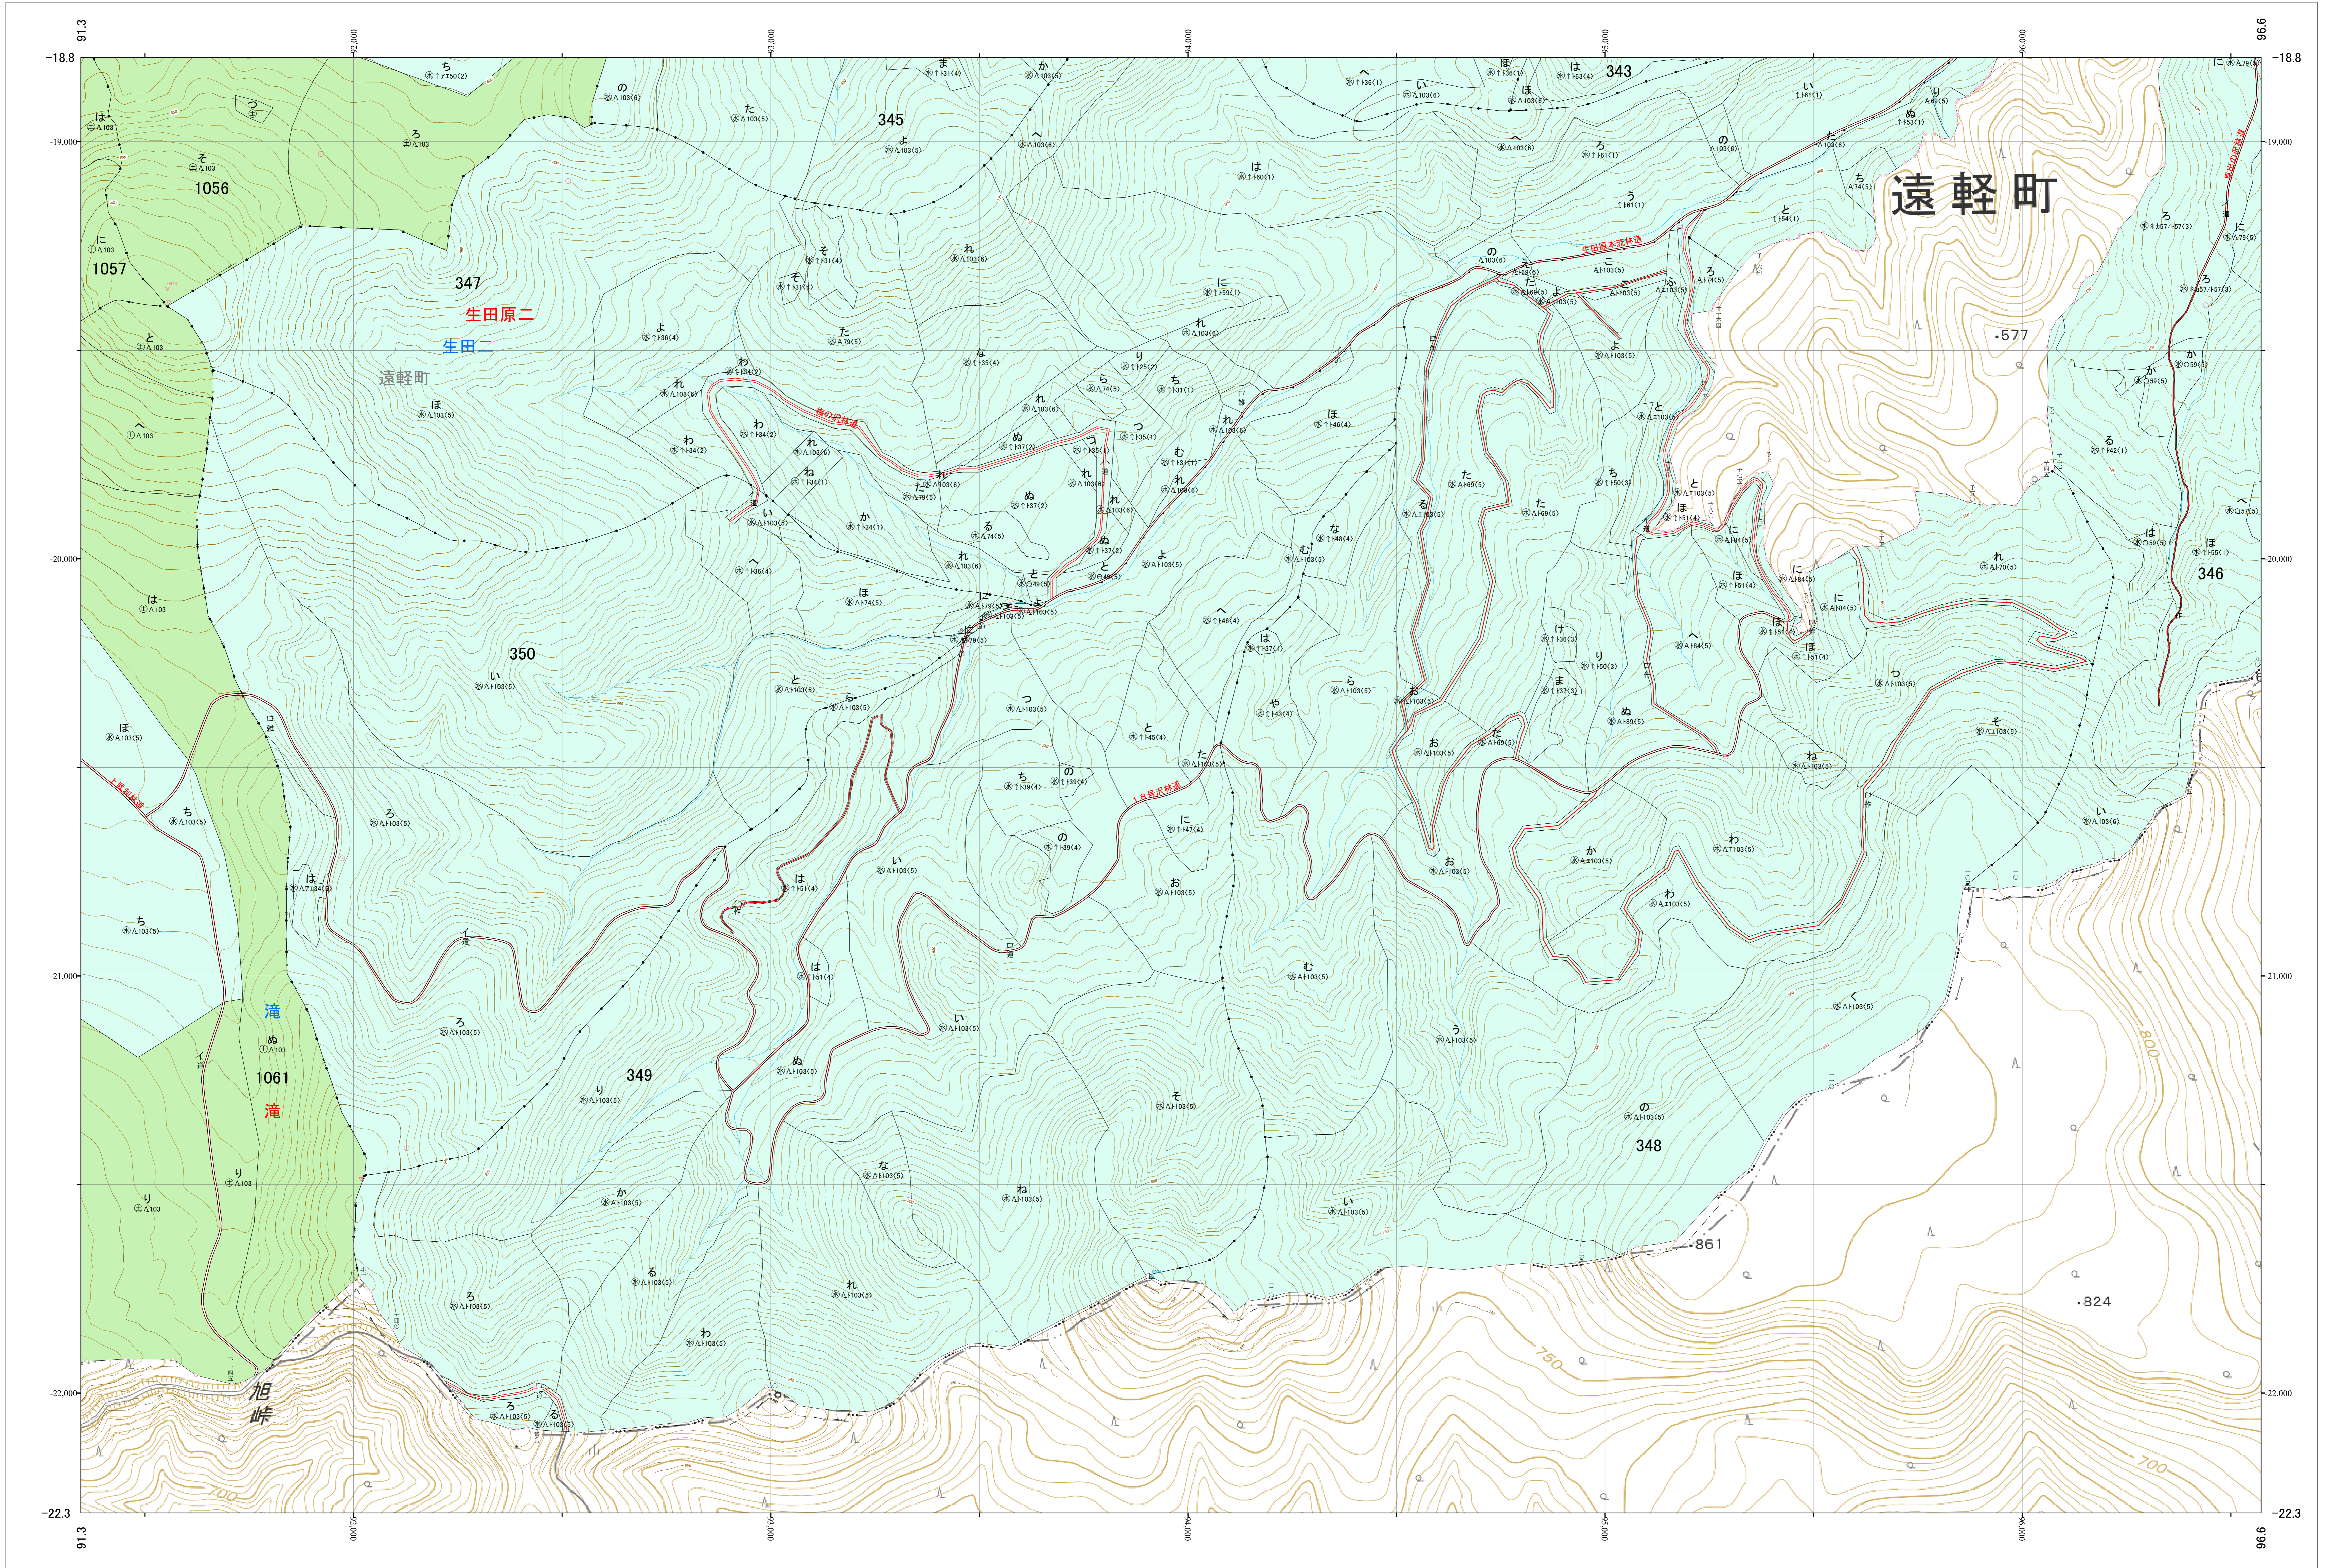

北海道森林管理局 網走西部森林計画区
網走西部森林管理署 基本図・国有林野施業実施計画図 65 (全154)

第12公共座標

網走西部 65

1:5,000
0 100 200 300 400 500 1,000 m

「測量法に基づく国土院院長承認(使用) R 5JHs 635」
この地図は、国土院院長の承認を得て、同院発行の電子地形図を用いて作成したものである。
第三者がさらに複製する場合には、国土院院長の承認を得なければならない。

北海道森林管理局 網走西部森林管理署

令和五年度 第六次樹立

網走西部 65