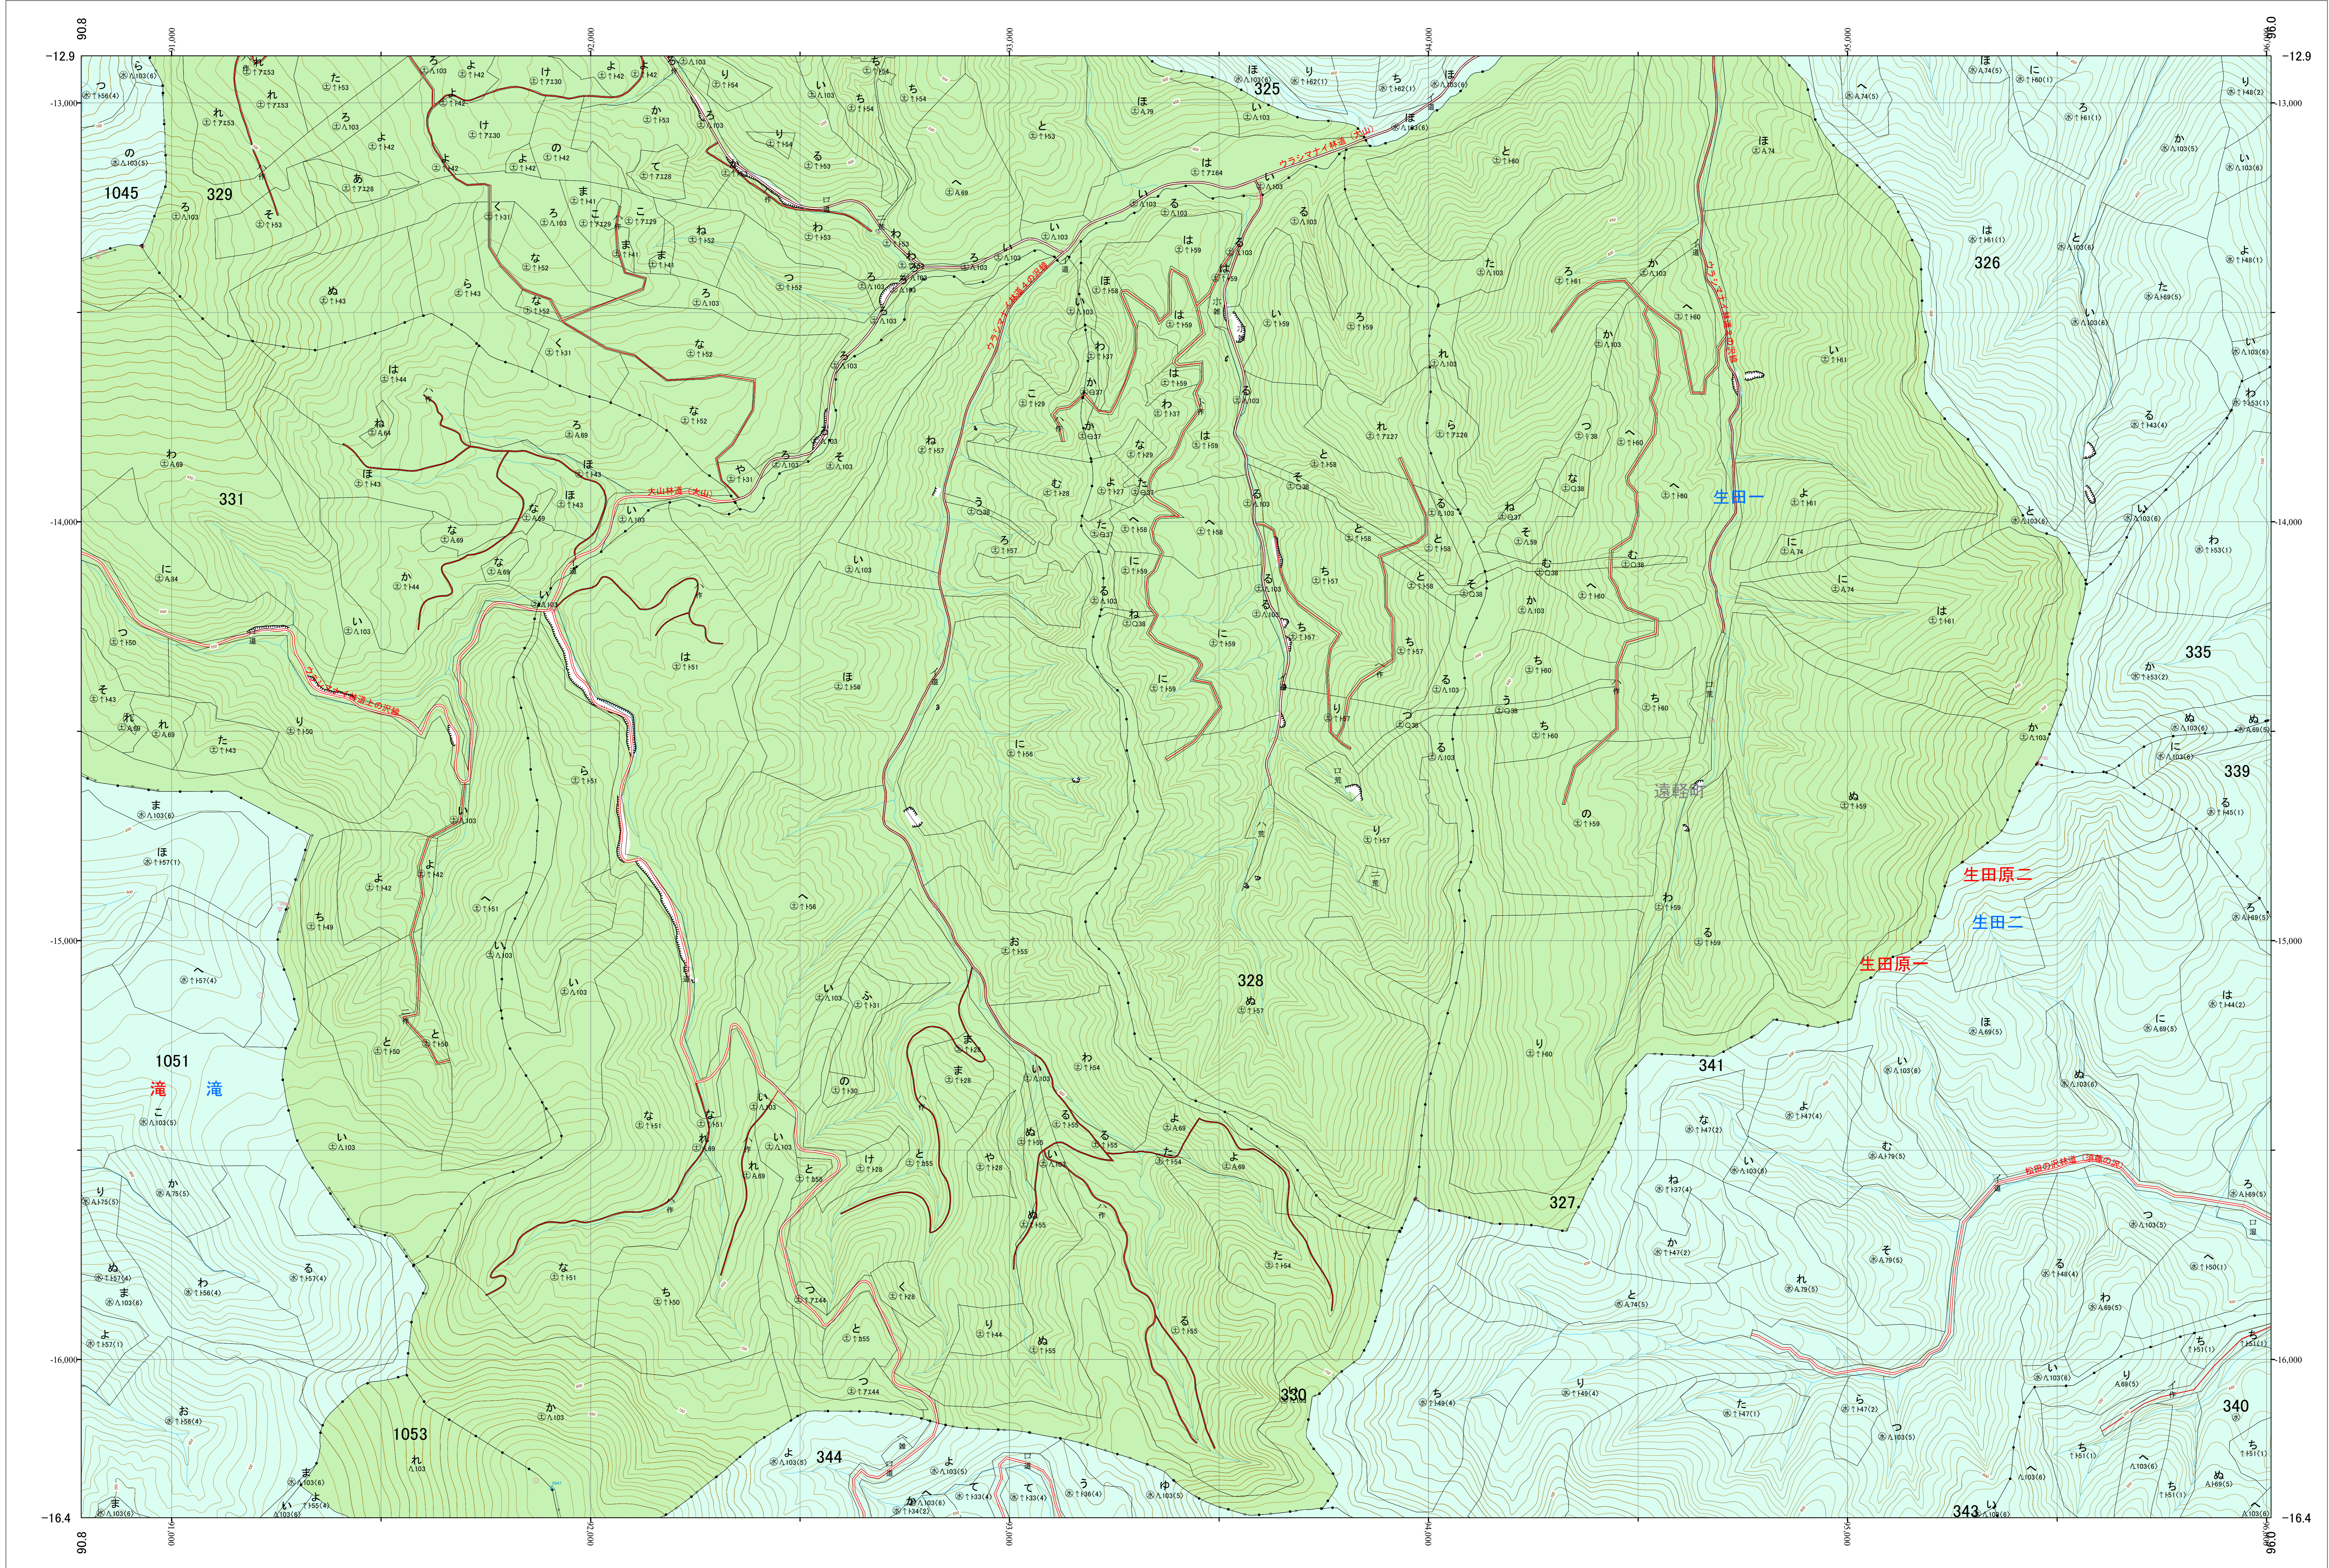

北海道森林管理局 網走西部森林計画区
網走西部森林管理署 基本図・国有林野施業実施計画図 60 (全154)

第12公共座標
9.35

網走西部 60

北海道森林管理局 網走西部森林管理署
網走西部 60

令和五年度 第六次樹立

「測量法に基づく国土院院長承認(使用) R 5JHs 635」
この地図は、国土院院長の承認を得て、同院発行の電子地形図を用いて作成したものである。
第三者がさらに複製する場合には、国土院院長の承認を得なければならない。