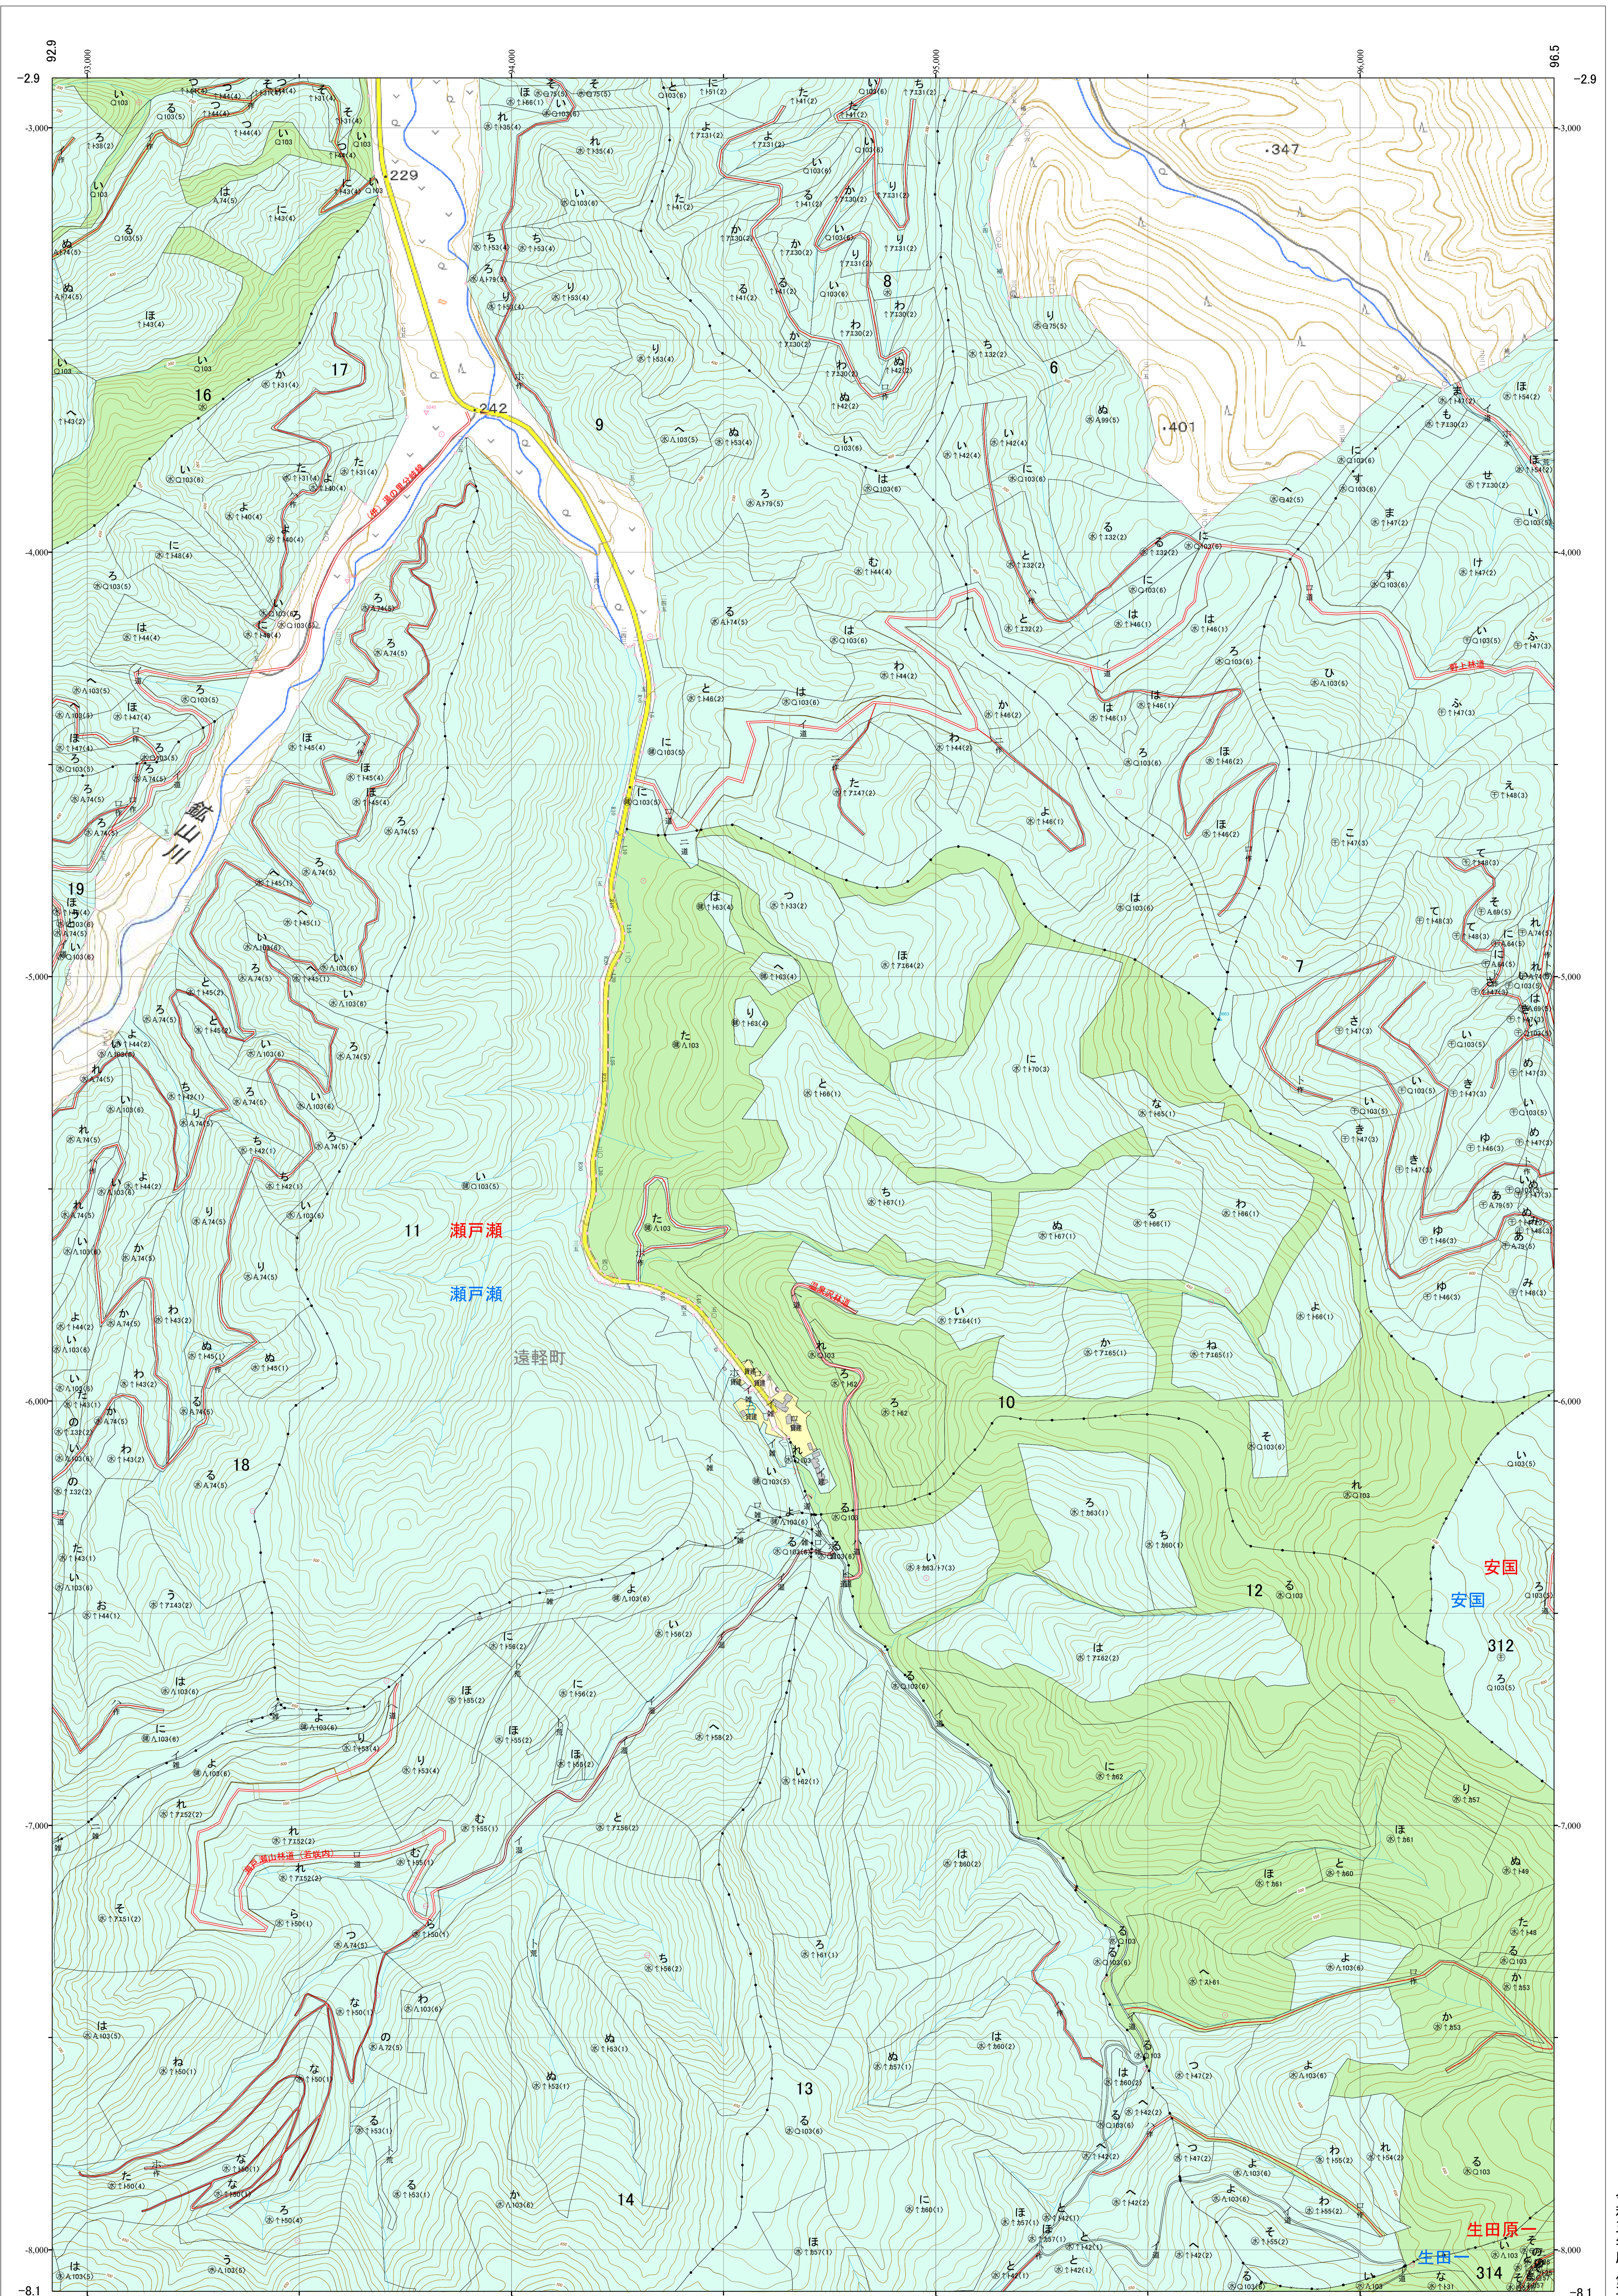

北海道森林管理局 網走西部森林計画区  
 網走西部森林管理署 基本図・国有林野施業実施計画図 5 (全154)

第12公共座標

網走西部 5

「測圖法」に基づき、国土地理院承認(使用) R 5.1Hc 635」  
 この地図は、国土地理院長の承認を得て、国土地理院長の承認を得た場合、国土地理院長の承認を得なければならぬ。  
 第三者が勝手に複製する場合は、国土地理院長の承認を得なければならぬ。

令和五年度 第六次樹立

北海道森林管理局 網走西部森林管理署  
 網走西部 5