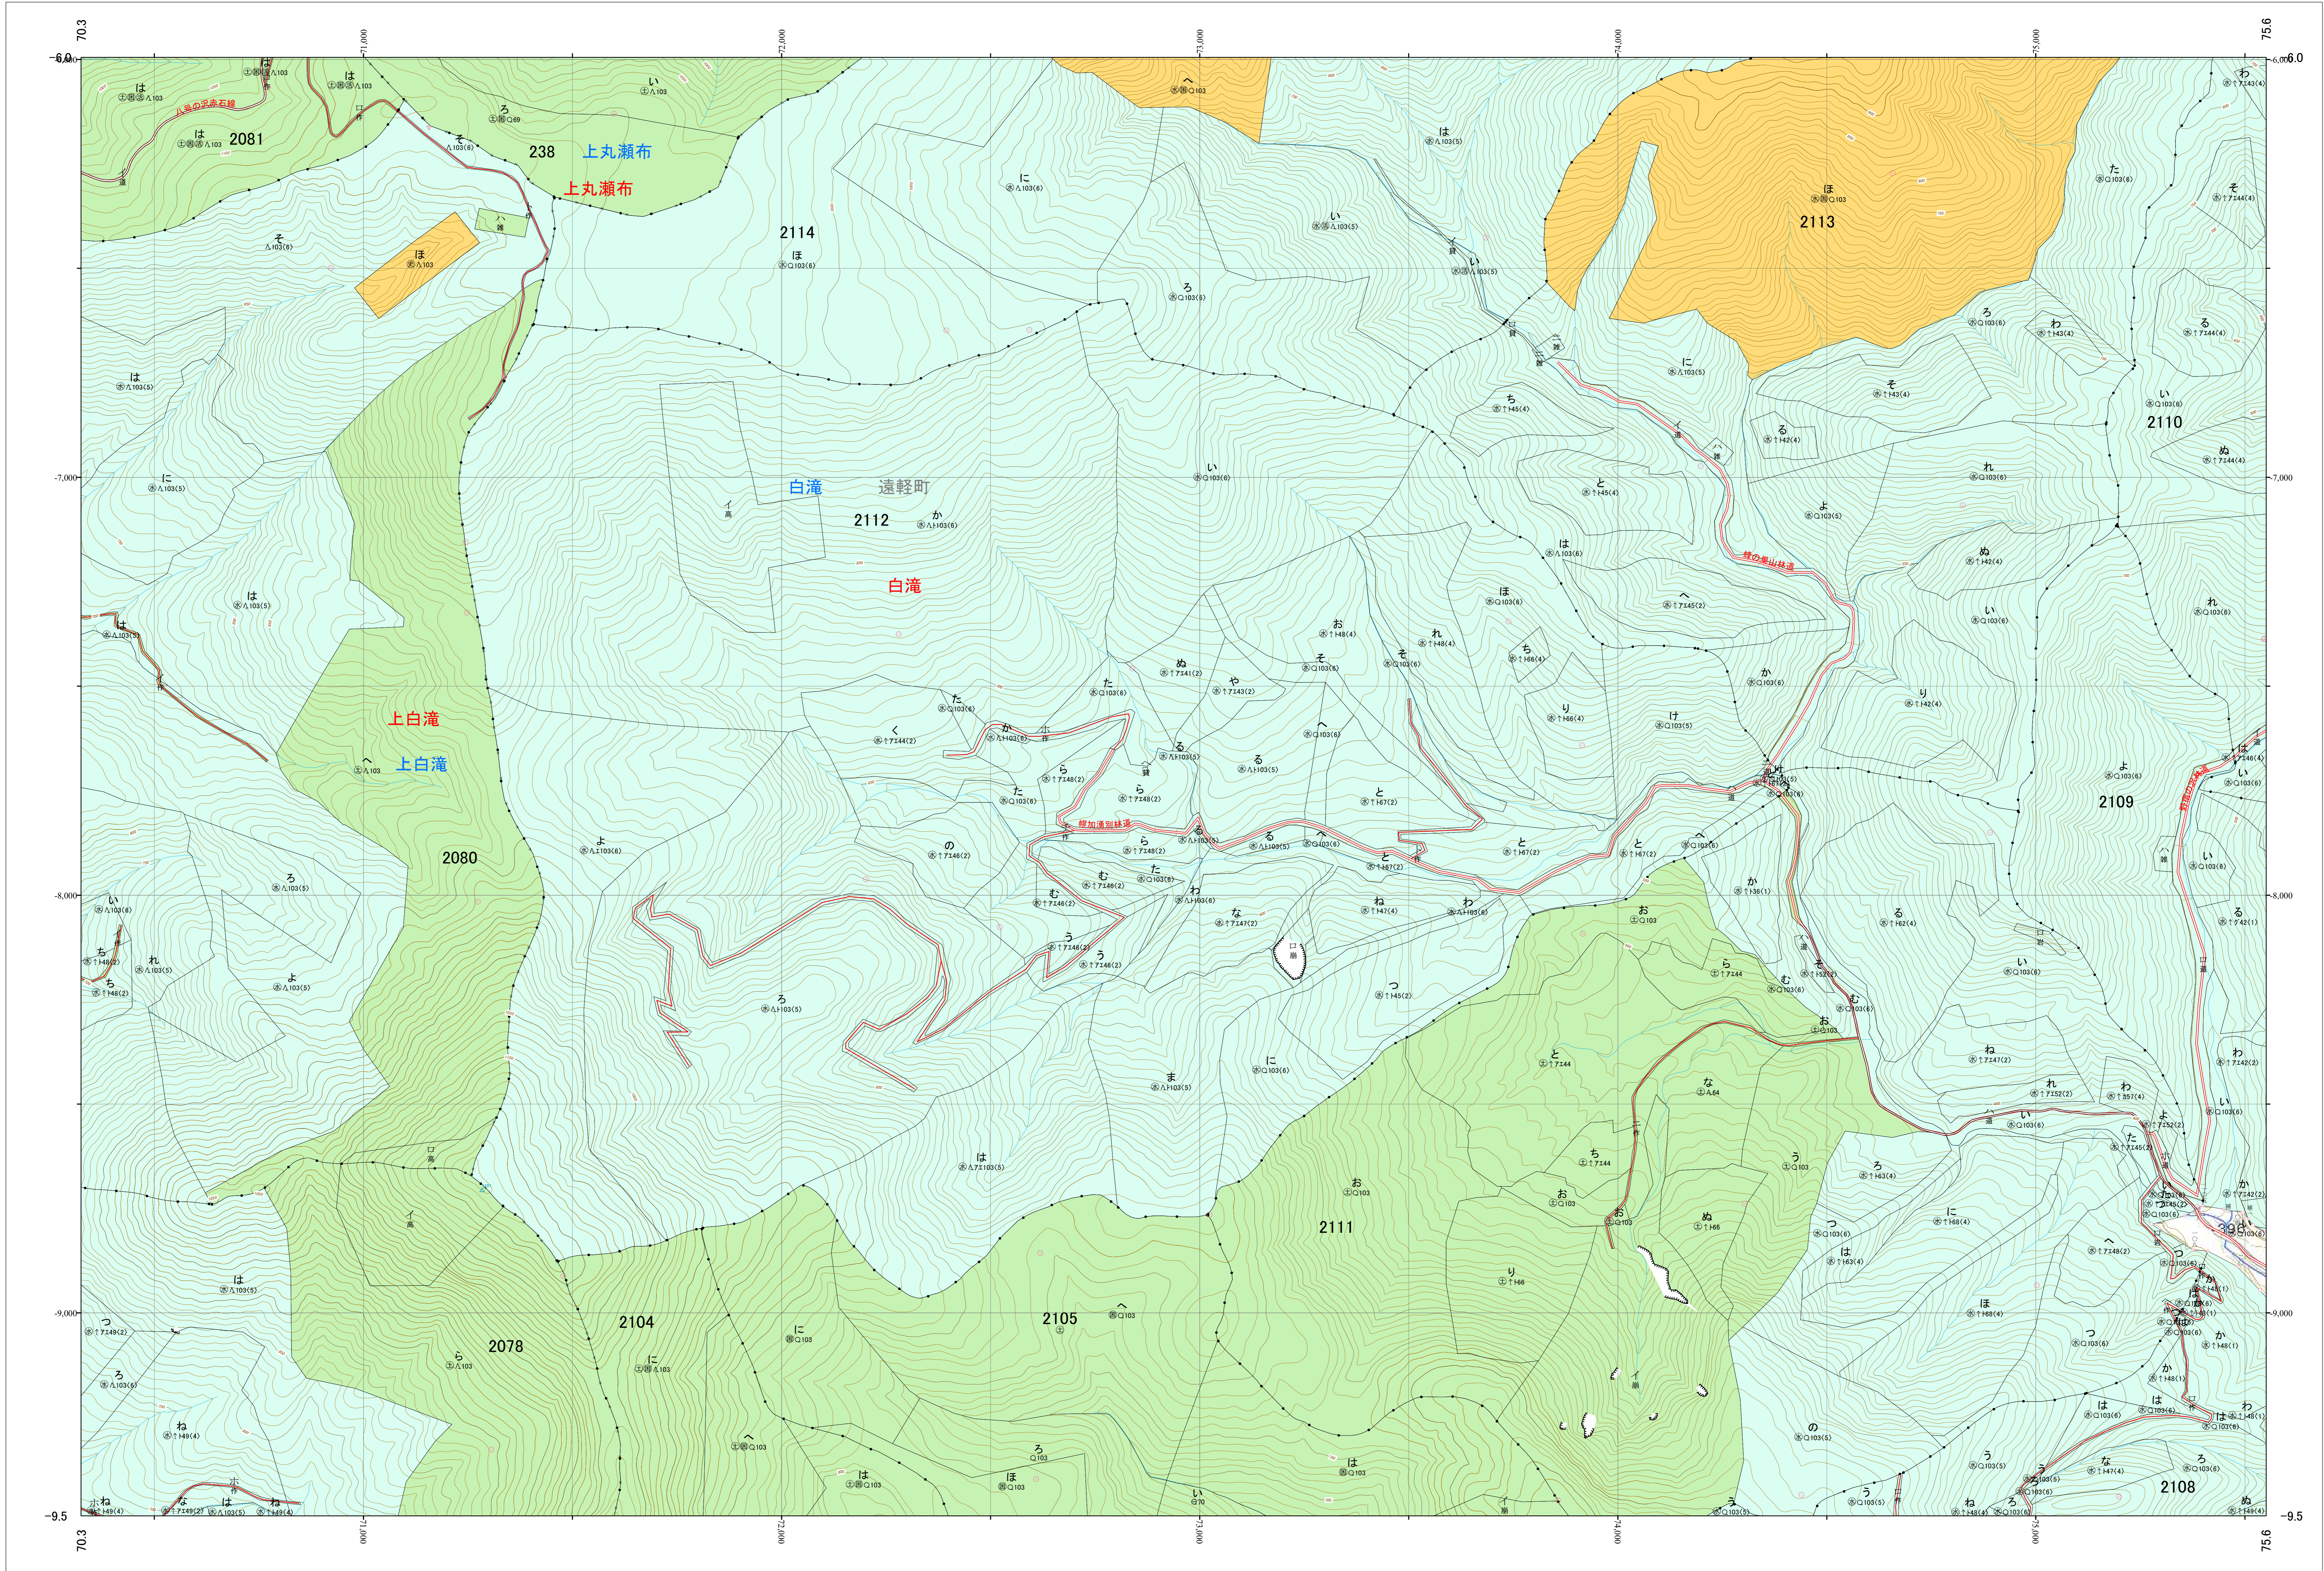

北海道森林管理局 網走西部森林計画区
網走西部森林管理署 基本図・国有林野施業実施計画図 151 (全154)

第12公共座標

網走西部 151

令和五年度 第六次樹立

1:5,000
0 100 200 300 400 500 1,000 m

「測量法に基づく国土地理院長承認(使用) R 5JHs 635」
この地図は、国土地理院長の承認を得て、同院発行の電子地形図を用いて作成したものである。
第三者がさらに複製する場合には、国土地理院長の承認を得なければならない。

北海道森林管理局 網走西部森林管理署

網走西部 151