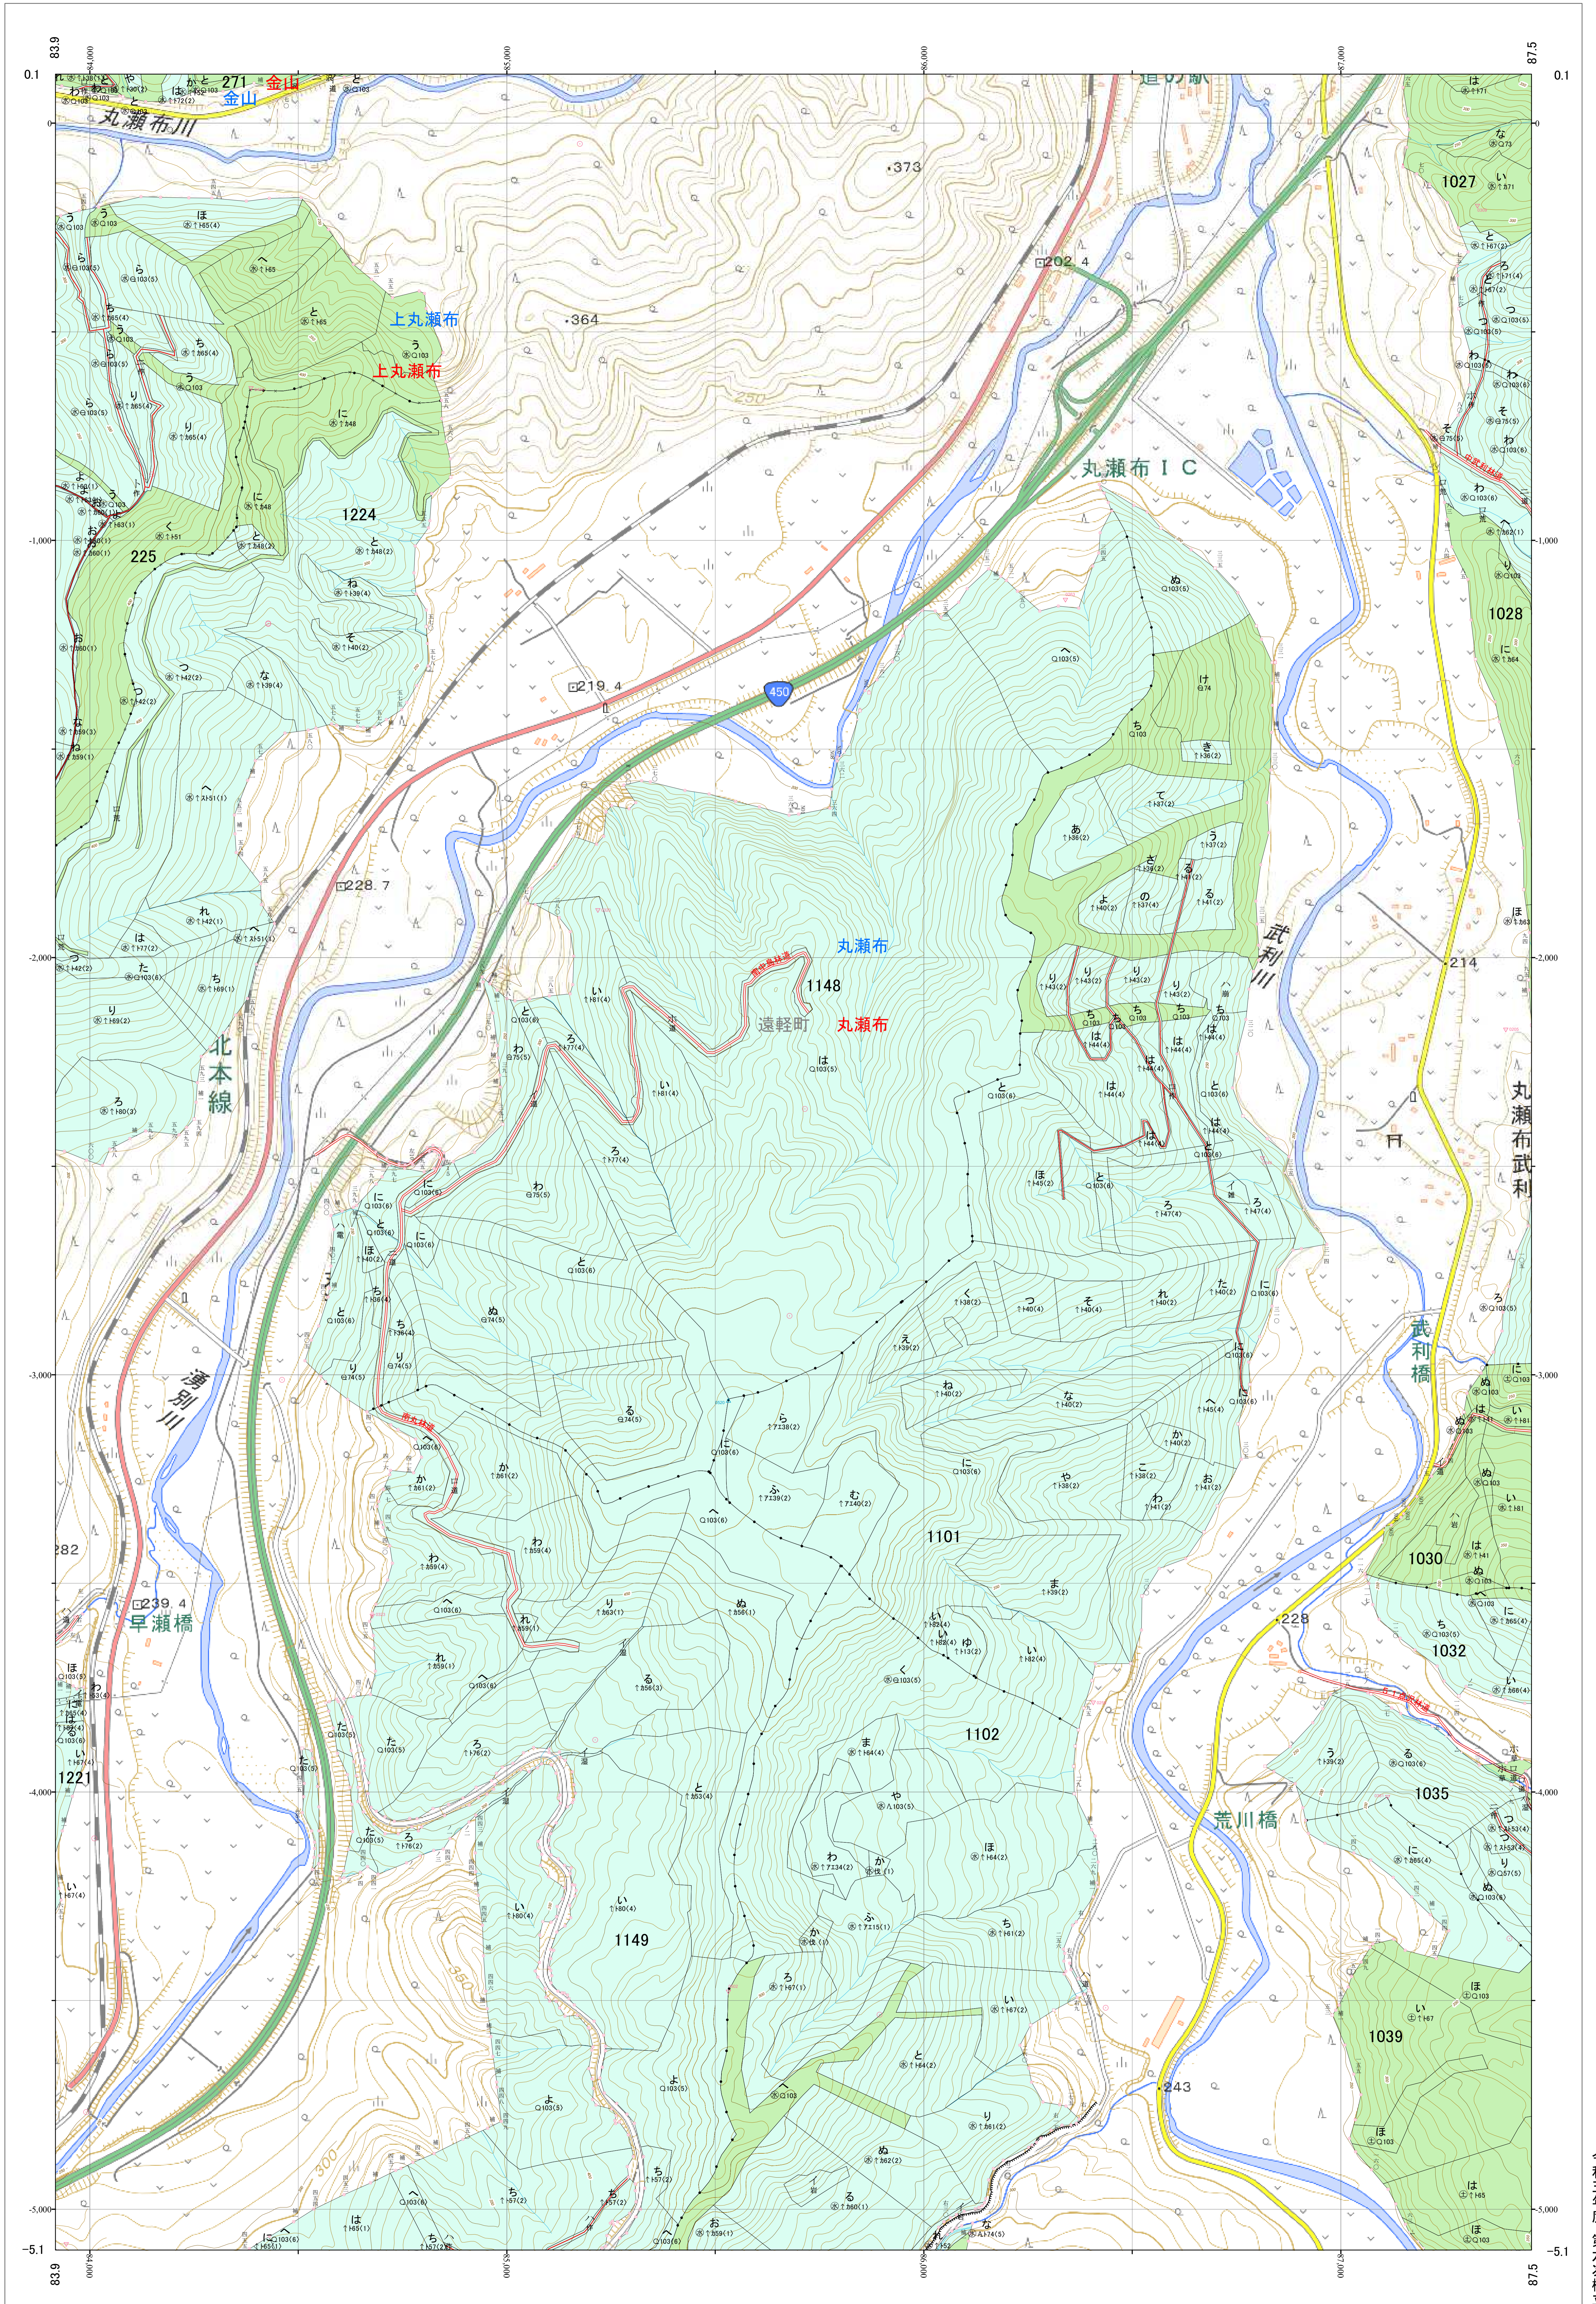

北海道森林管理局 網走西部森林計画区 網走西部森林管理署 基本図・国有林野施業実施計画図 77 (全154)

第12公共座標

網走西部 77

令和五年度 第六次樹立
 「測圖法に基づき国土地理院承認(使用) R 5.1Hc 635」
 この地図は、国土地理院長の承認を得て、国土院発行の電子地形図を用いて作成したものである。
 第三者が勝手に複製する場合は、国土院院長の承認を得なければならぬ。

北海道森林管理局 網走西部森林管理署
網走西部 77