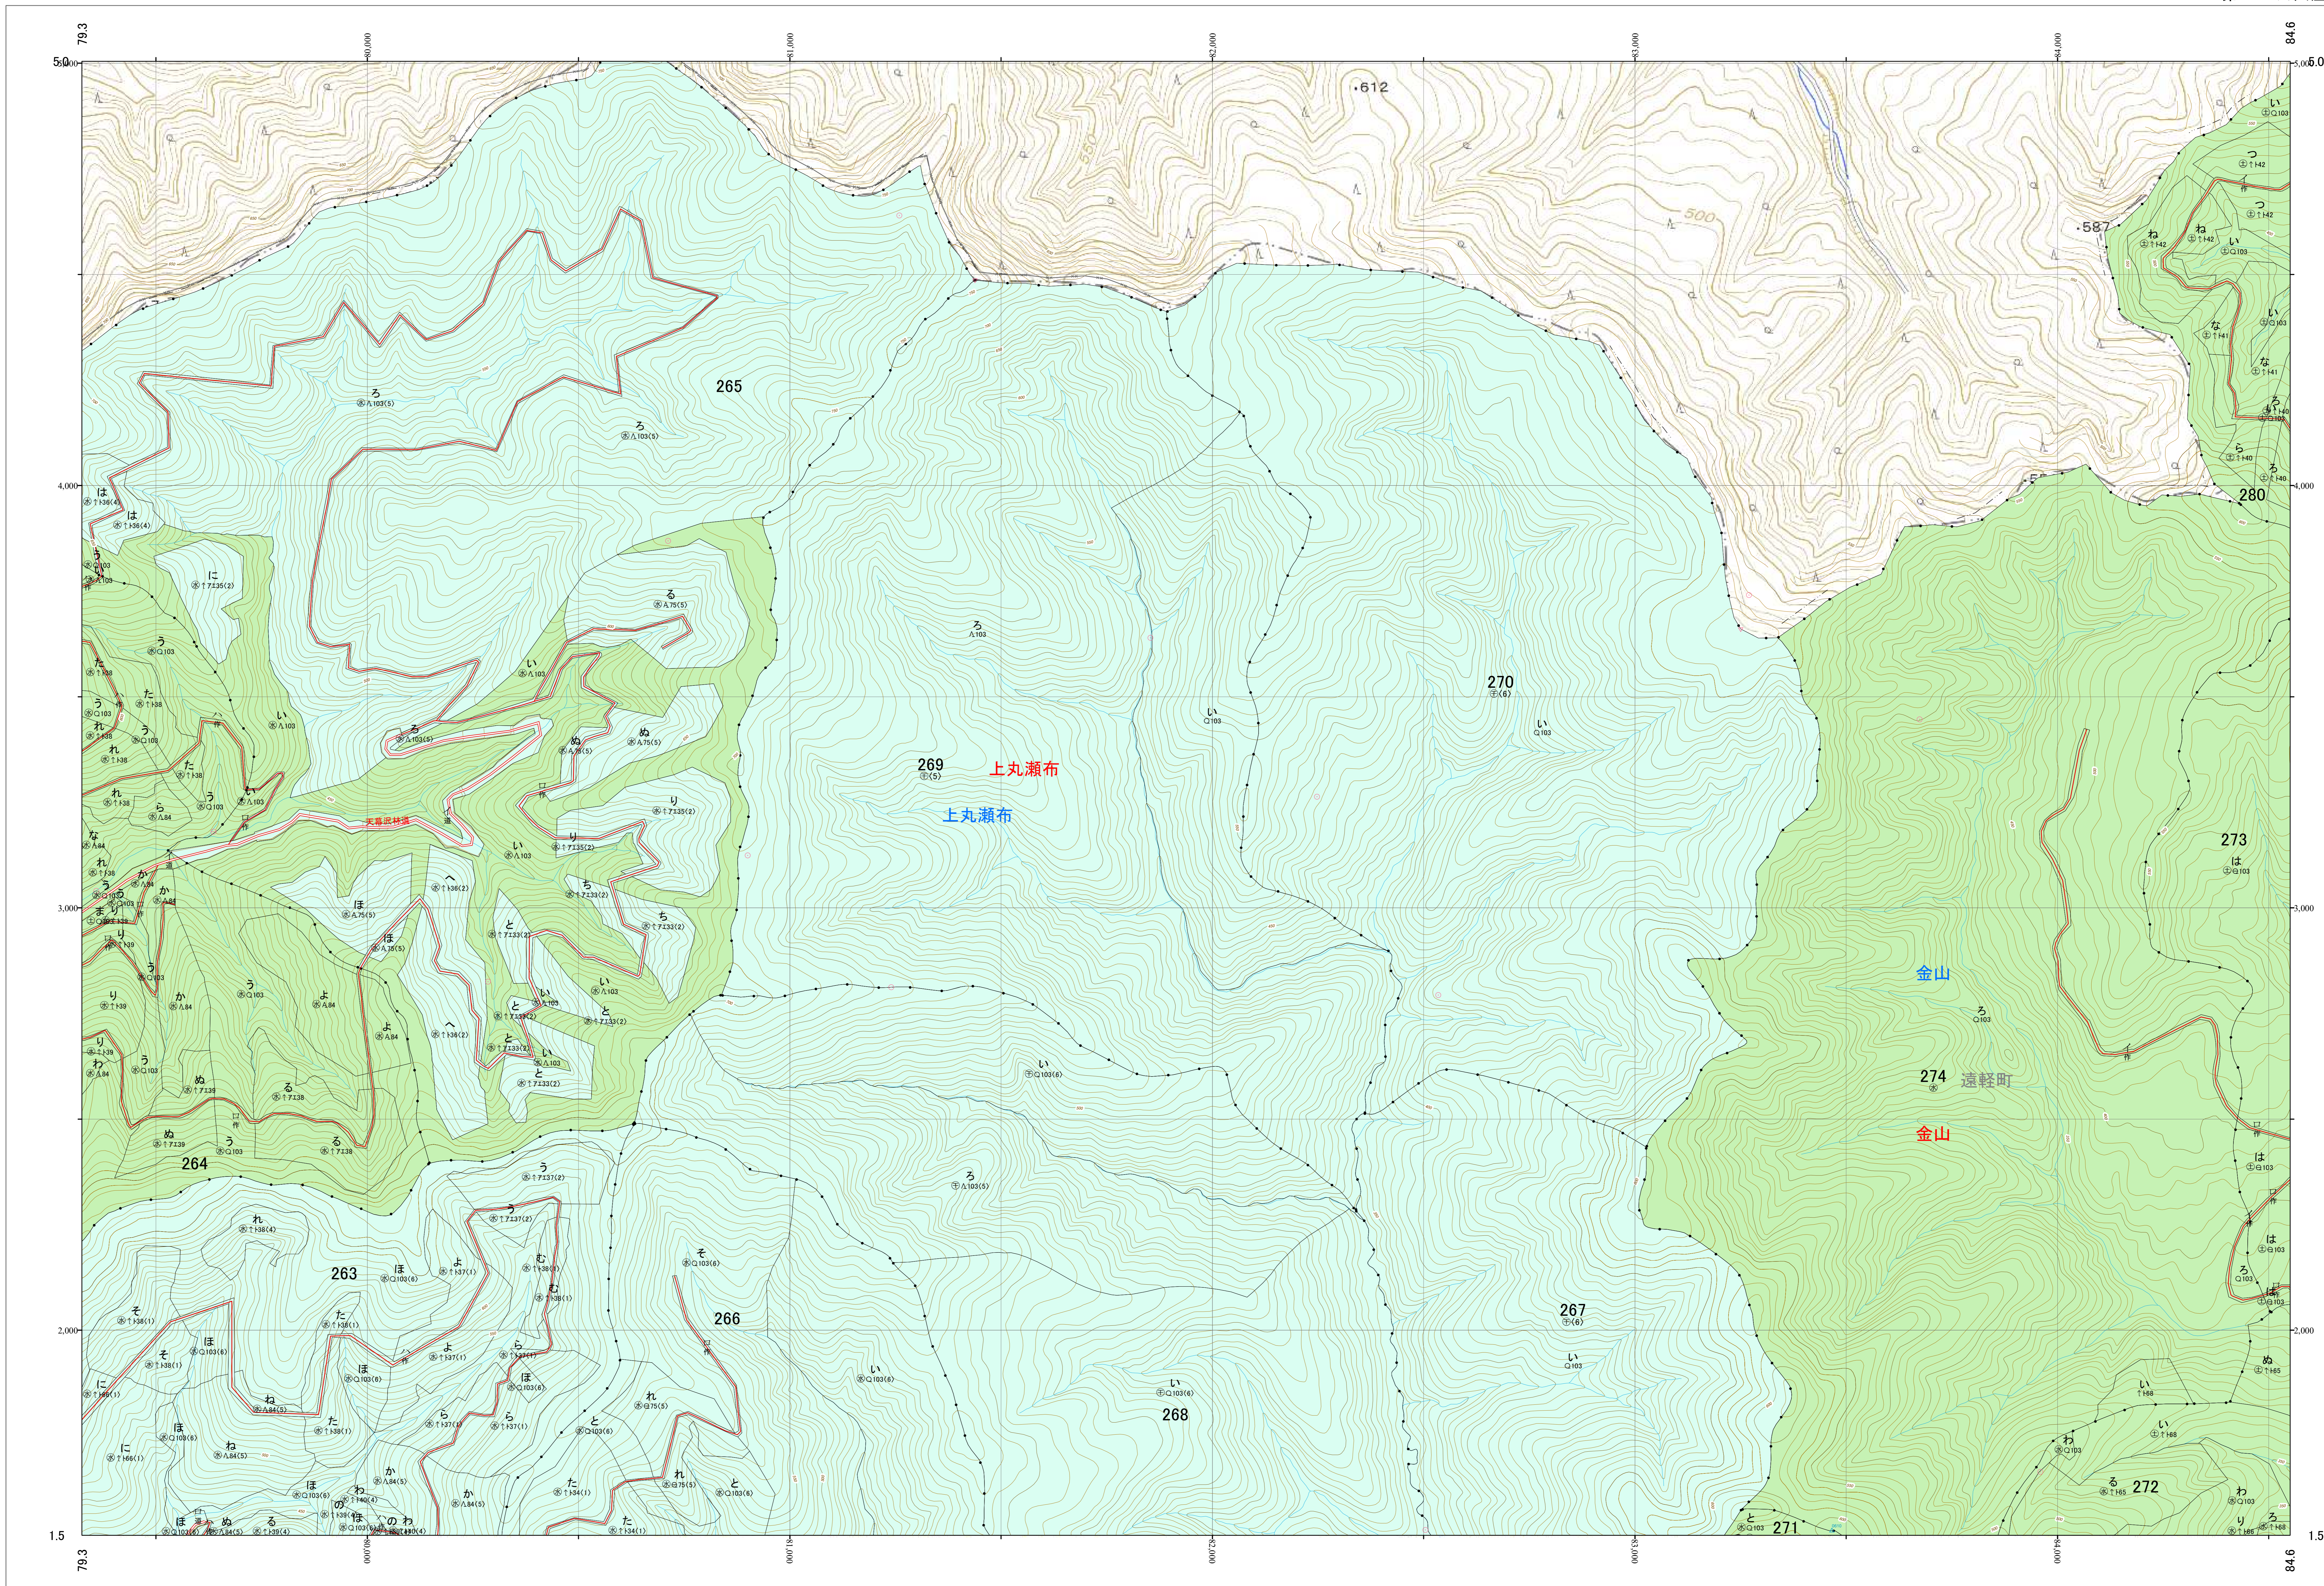

北海道森林管理局 網走西部森林計画区
網走西部森林管理署 基本図・国有林野施業実施計画図 45 (全154)

第12公共座標

網走西部 45

「測量法に基づく国土院院長承認(使用) R5JHs 635」
この地図は、国土院院長の承認を得て、同院発行の電子地形図を用いて作成したものである。
第三者がさらに複製する場合には、国土院院長の承認を得なければならない。

北海道森林管理局 網走西部森林管理署
網走西部 45

令和五年度 第六次樹立