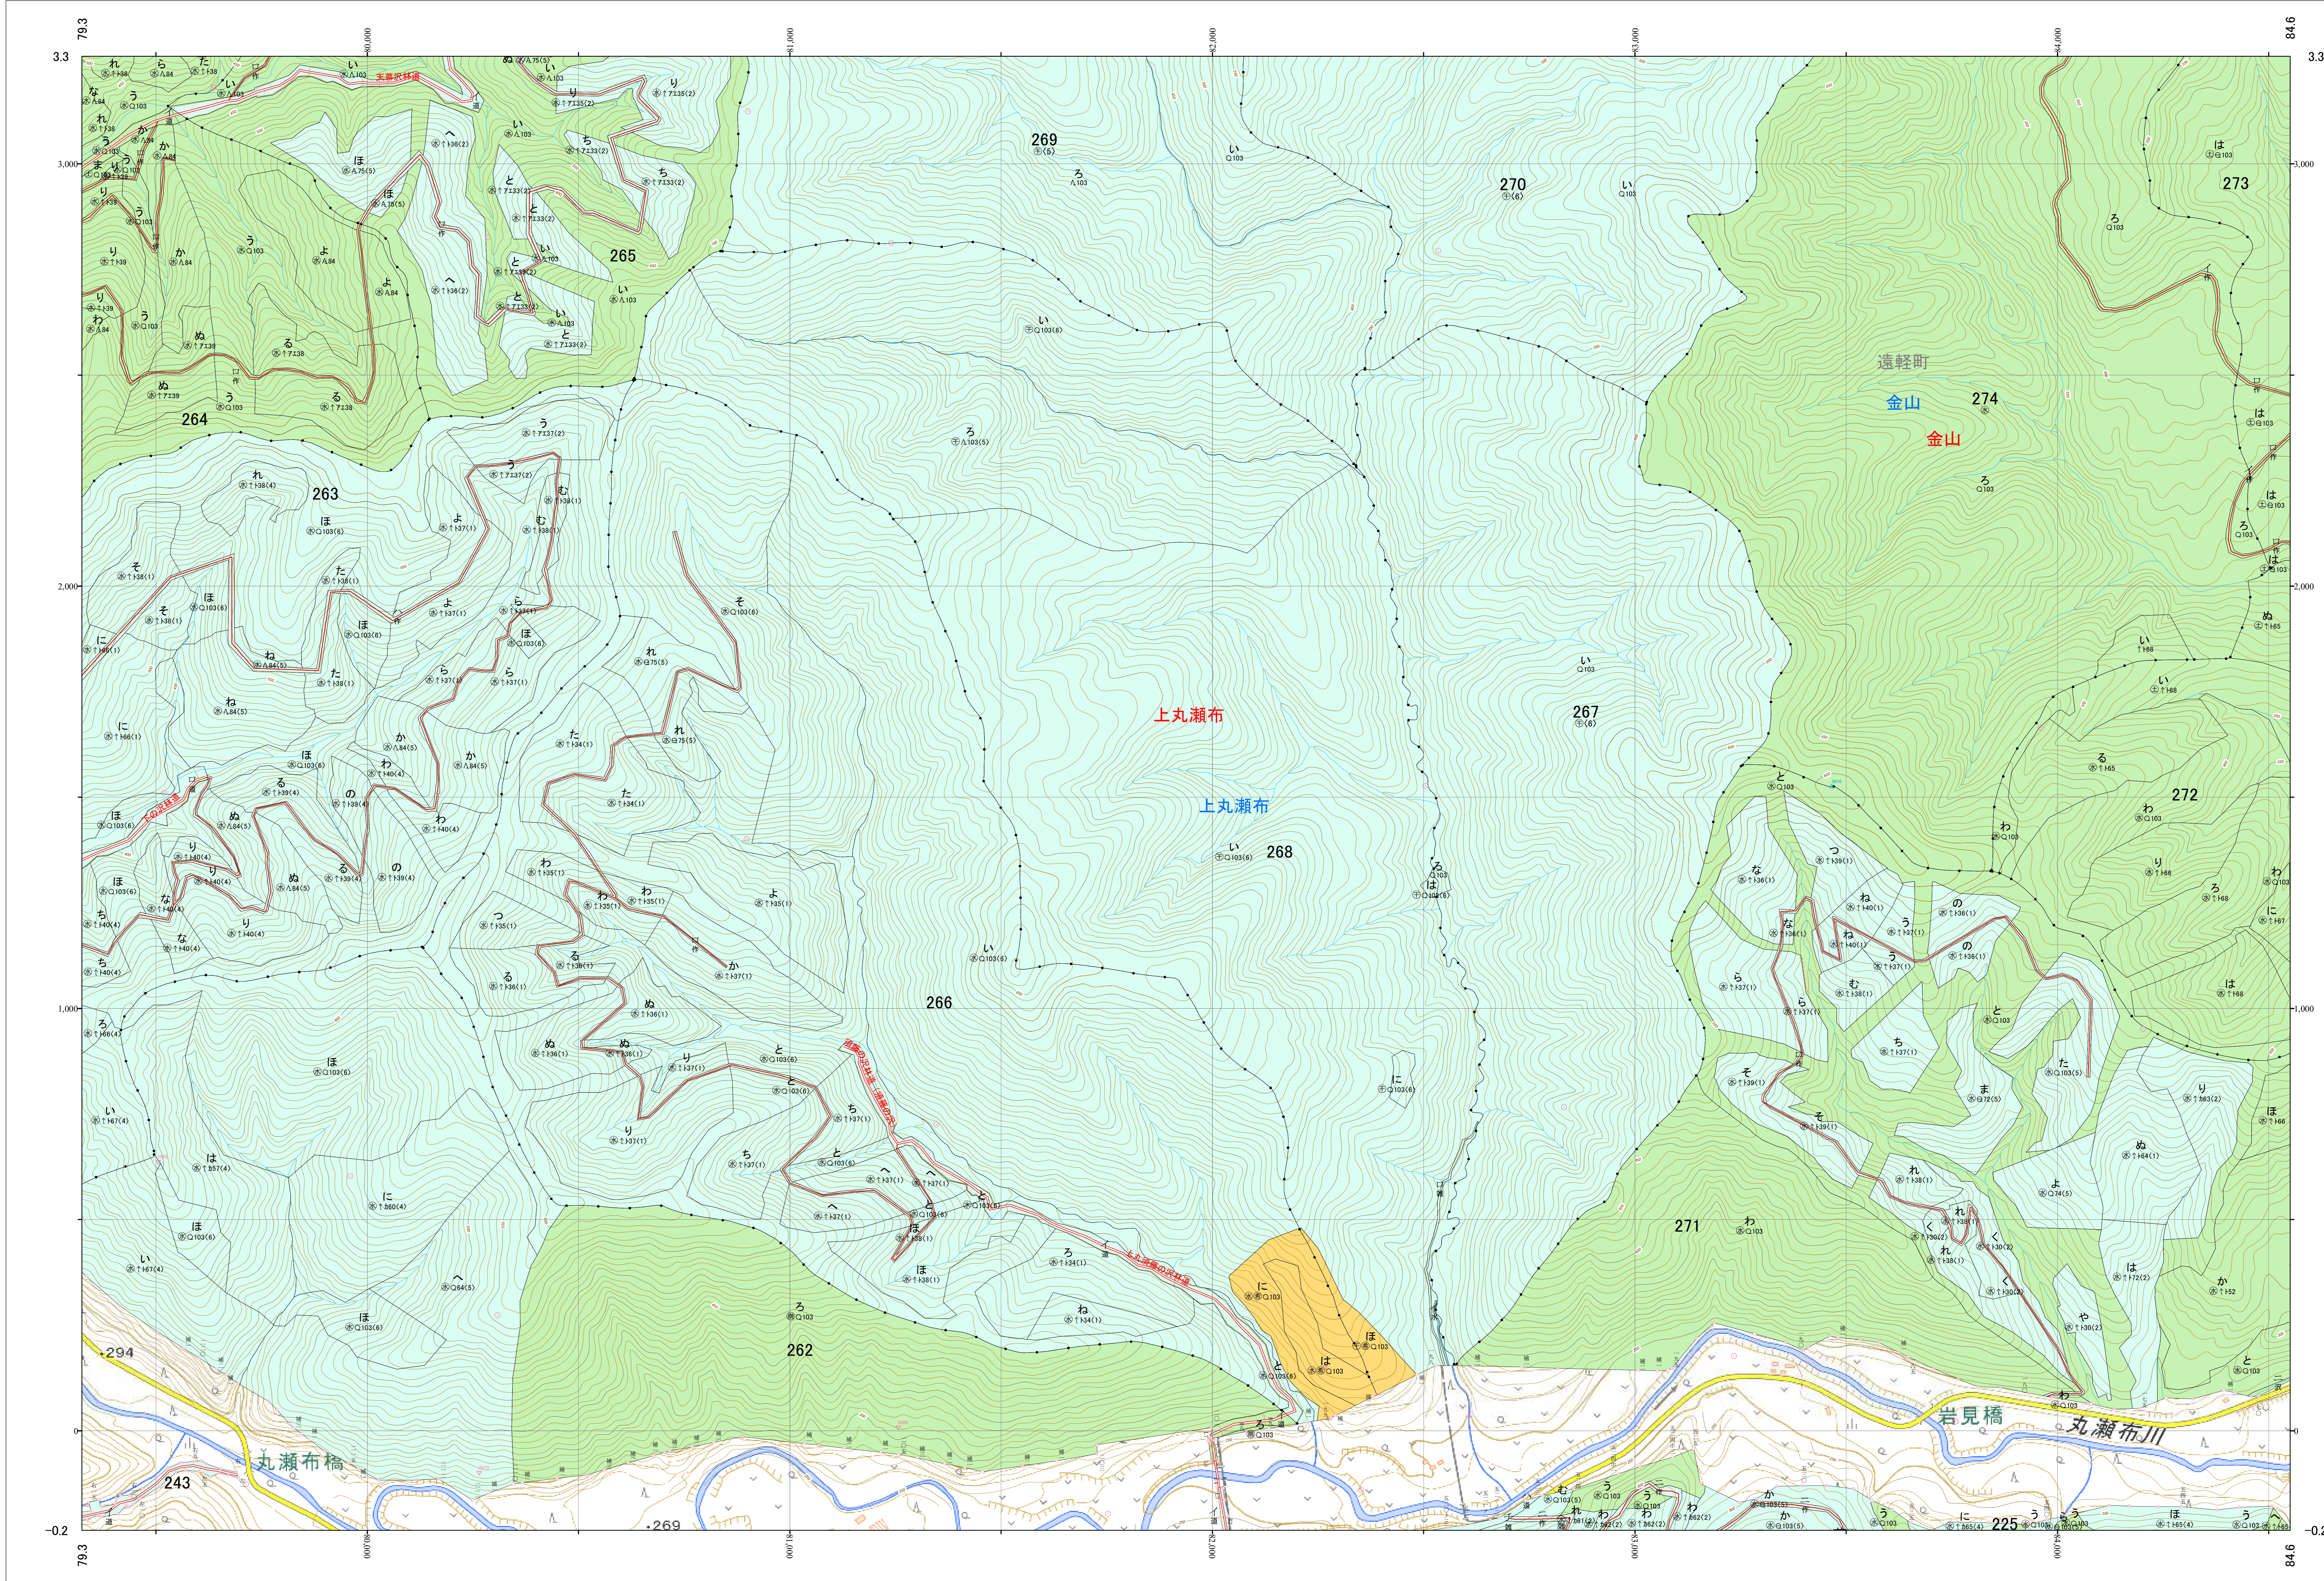

北海道森林管理局 網走西部森林計画区  
網走西部森林管理署 基本図・国有林野施業実施計画図 44 (全154)

第12公共座標  
9.43  
84.6

網走西部 44

北海道森林管理局 網走西部森林管理署  
網走西部 44

令和五年度 第六次樹立

「測量法に基づく国土地理院長承認(使用) R 5JHs 635」  
この地図は、国土地理院長の承認を得て、同院発行の電子地形図を用いて作成したものである。  
第三者がさらに複製する場合には、国土地理院長の承認を得なければならない。