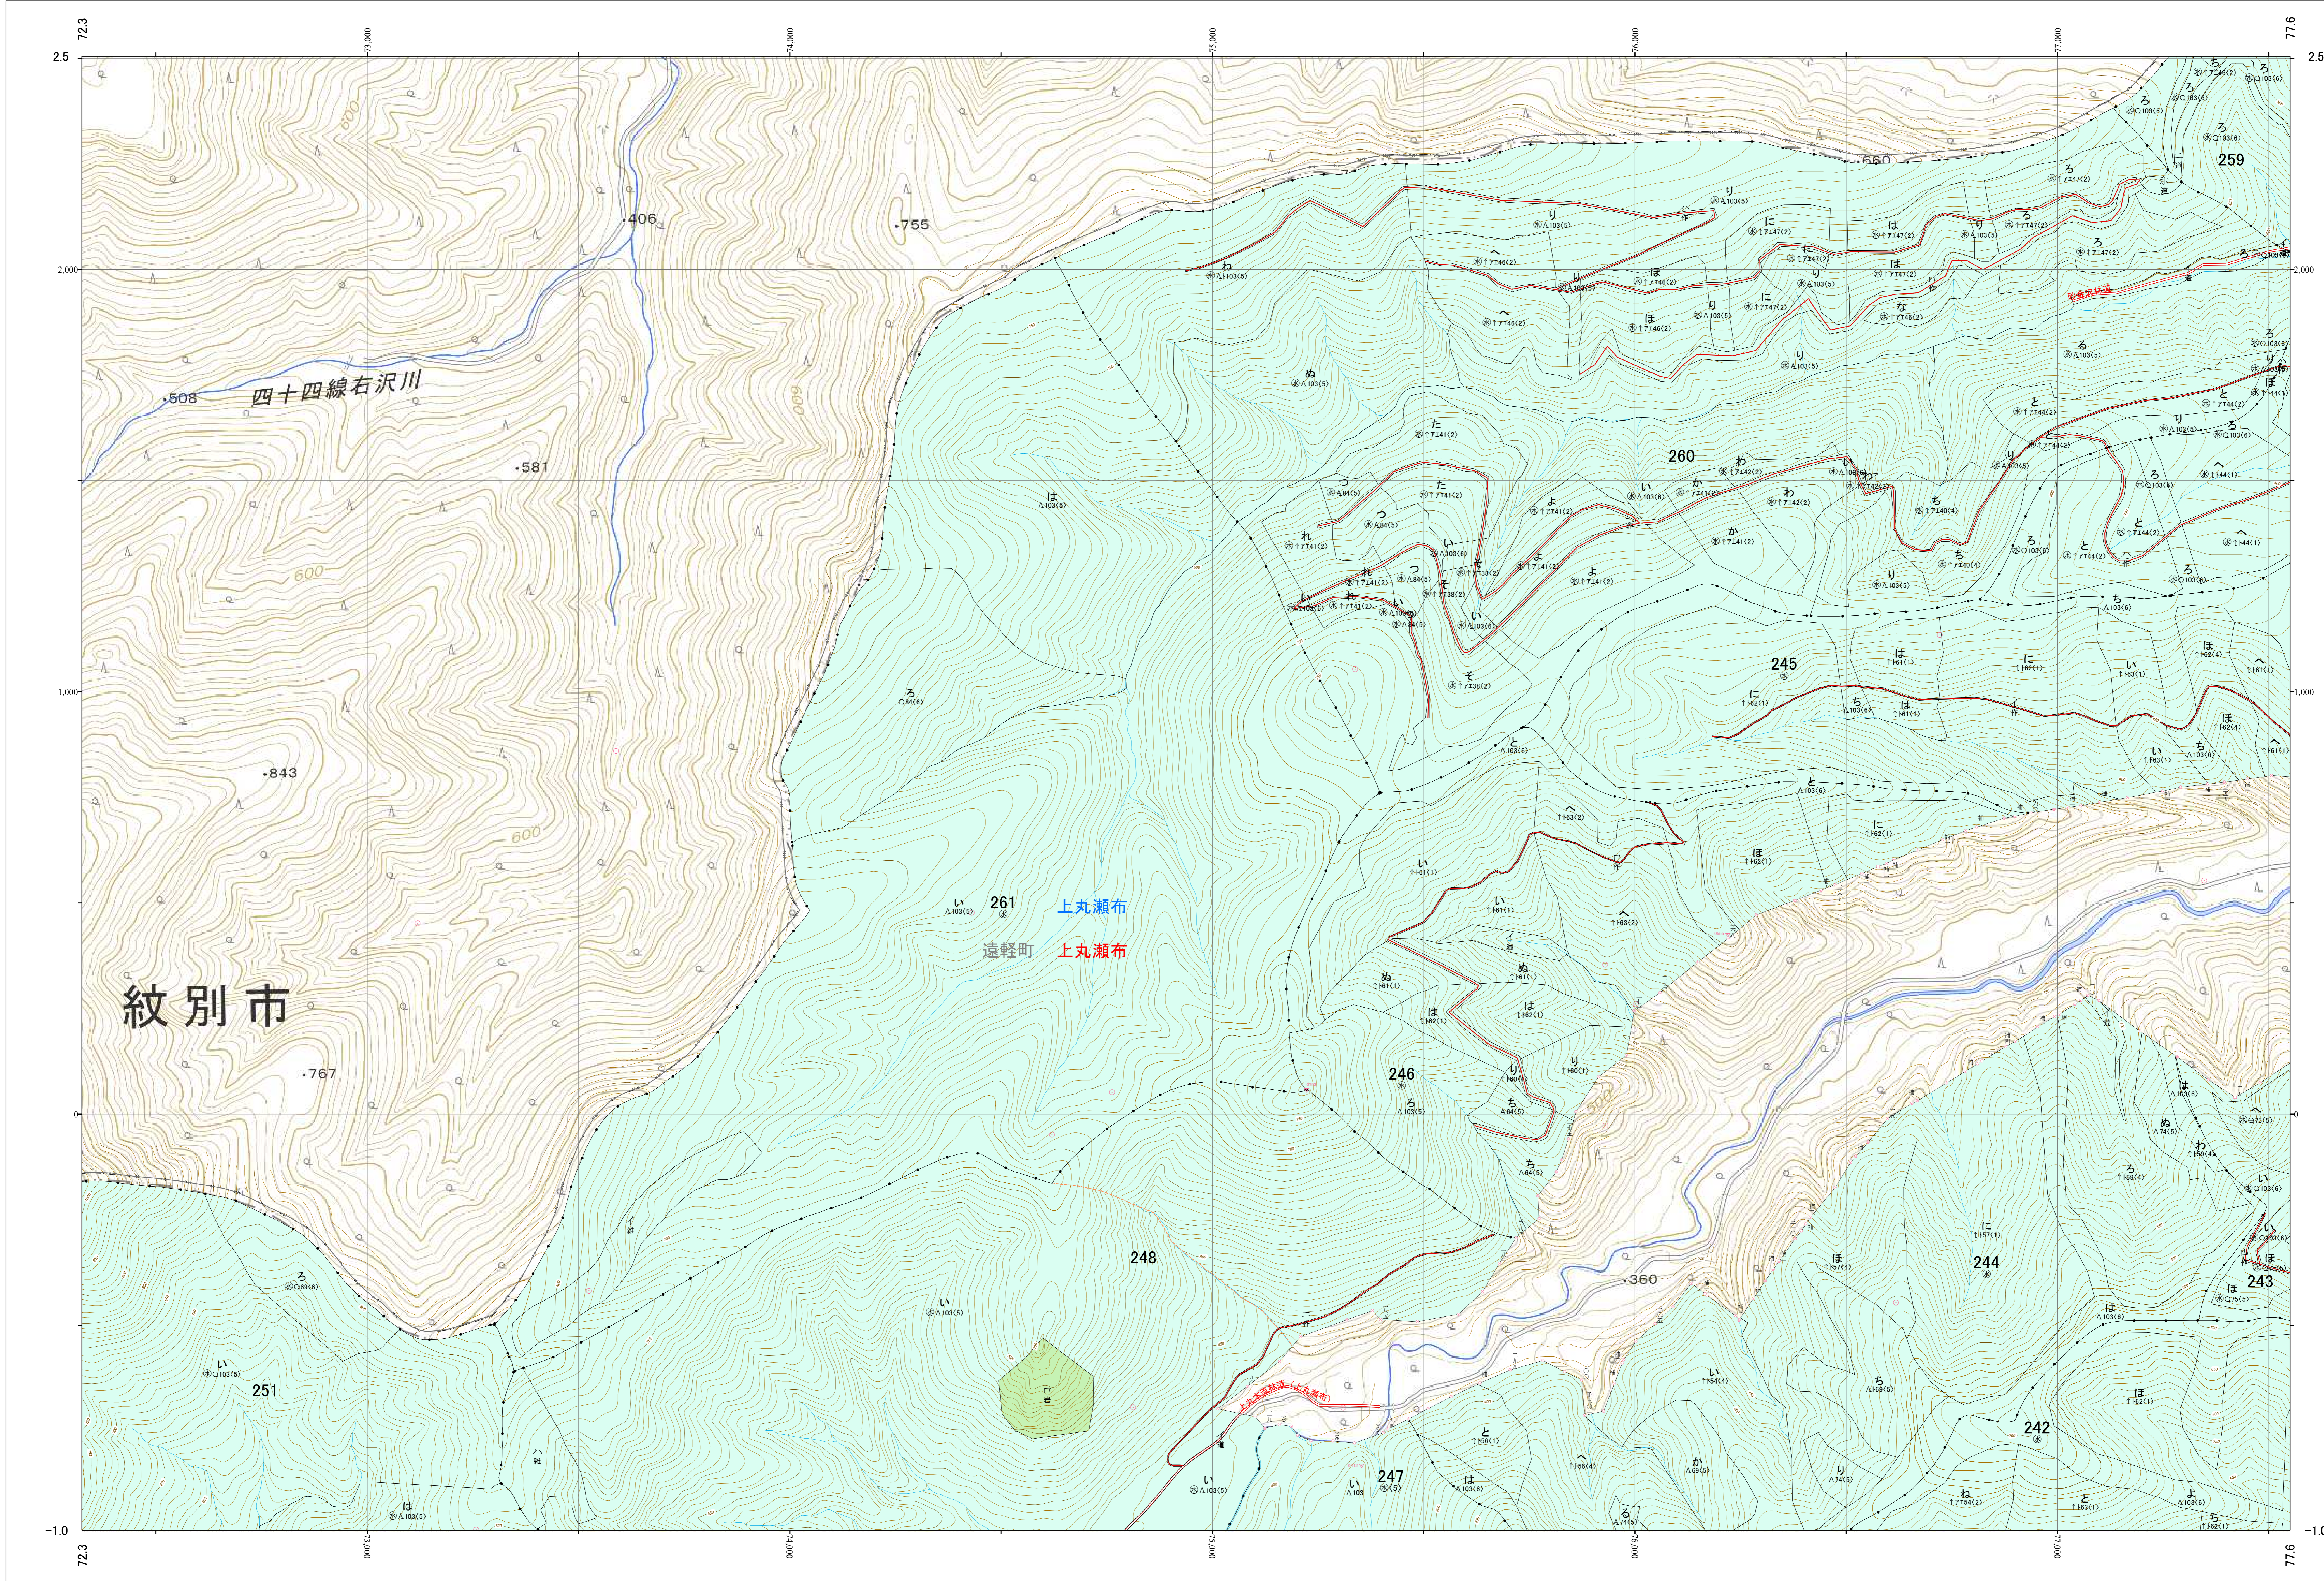

北海道森林管理局 網走西部森林計画区
網走西部森林管理署 基本図・国有林野施業実施計画図 42 (全154)

第12公共座標
9.45

紋別市

261 上丸瀬布
遠軽町 上丸瀬布

1:5,000
0 100 200 300 400 500 1,000 m

「測量法に基づく国土院院長承認(使用) R 5JHs 635」
この地図は、国土院院長の承認を得て、同院発行の電子地形図を用いて作成したものである。
第三者がさらに複製する場合には、国土院院長の承認を得なければならない。

北海道森林管理局 網走西部森林管理署
網走西部 42

網走西部 42

令和五年度 第六次樹立