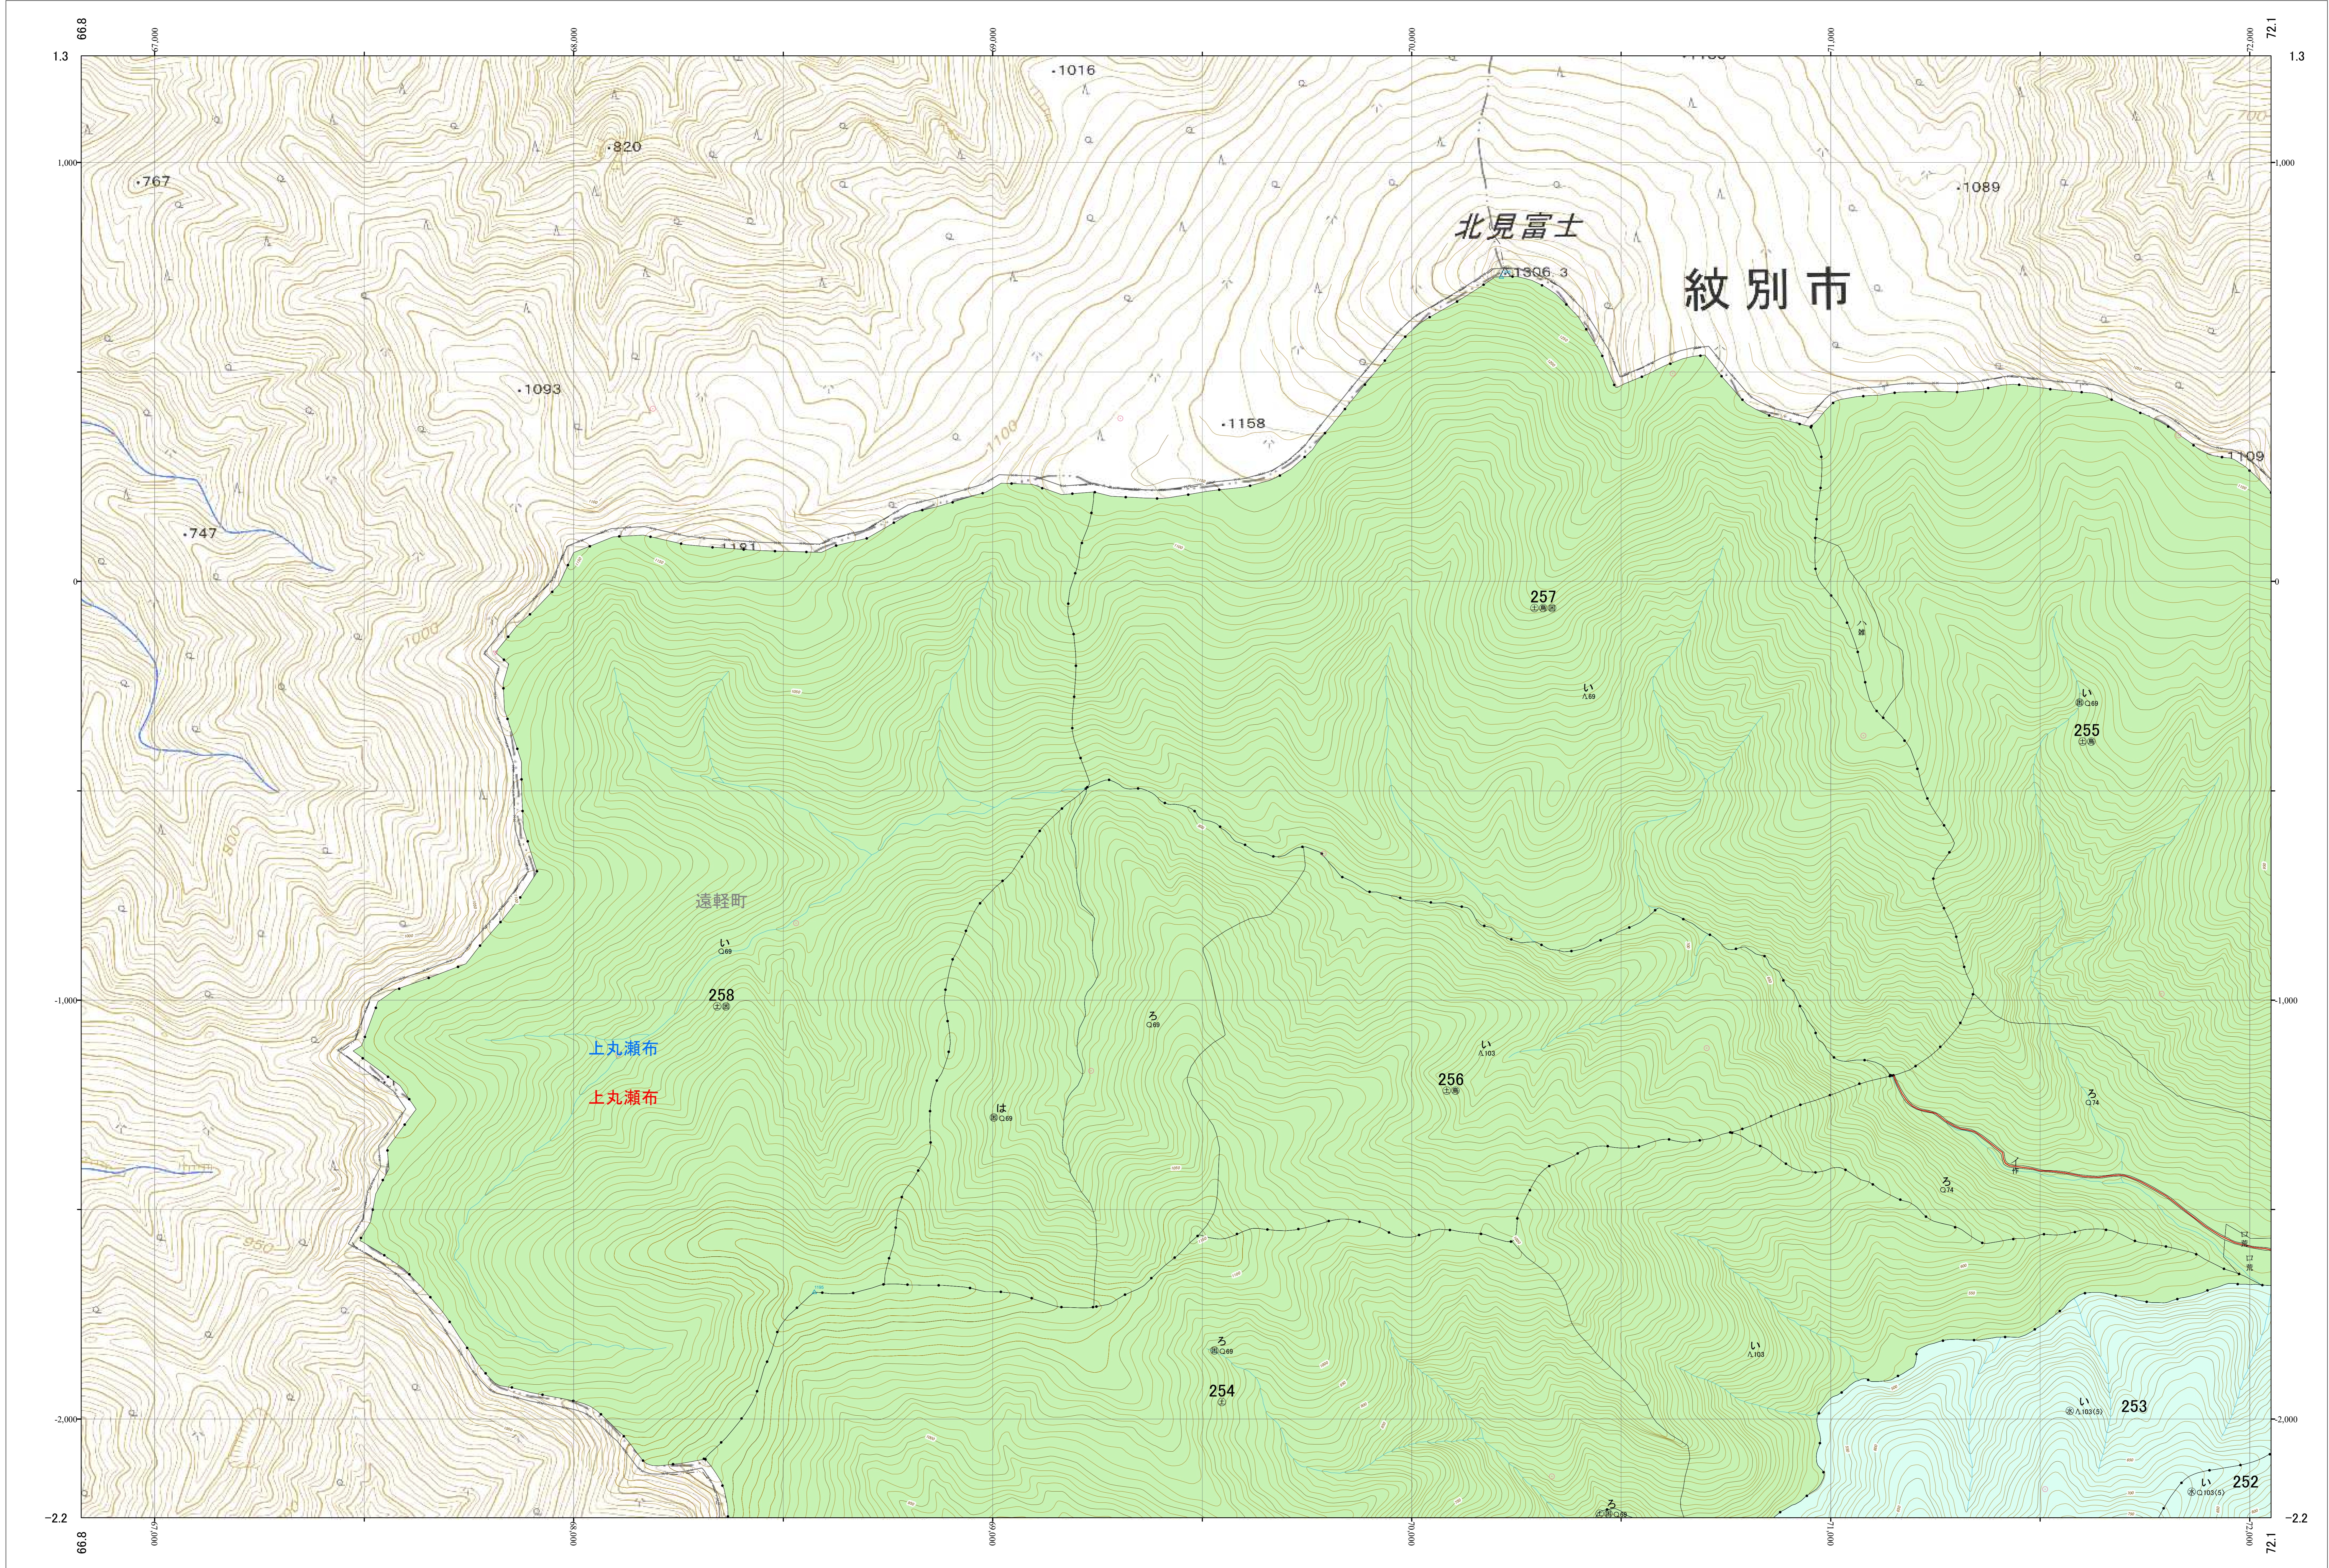

北海道森林管理局 網走西部森林計画区
網走西部森林管理署 基本図・国有林野施業実施計画図 40 (全154)

第12公共座標

網走西部 40

「測量法に基づく国土院院長承認(使用) R 5JHs 635」
この地図は、国土院院長の承認を得て、同院発行の電子地形図を用いて作成したものである。
第三者がさらに複製する場合には、国土院院長の承認を得なければならない。

北海道森林管理局 網走西部森林管理署
網走西部 40

令和五年度 第六次樹立