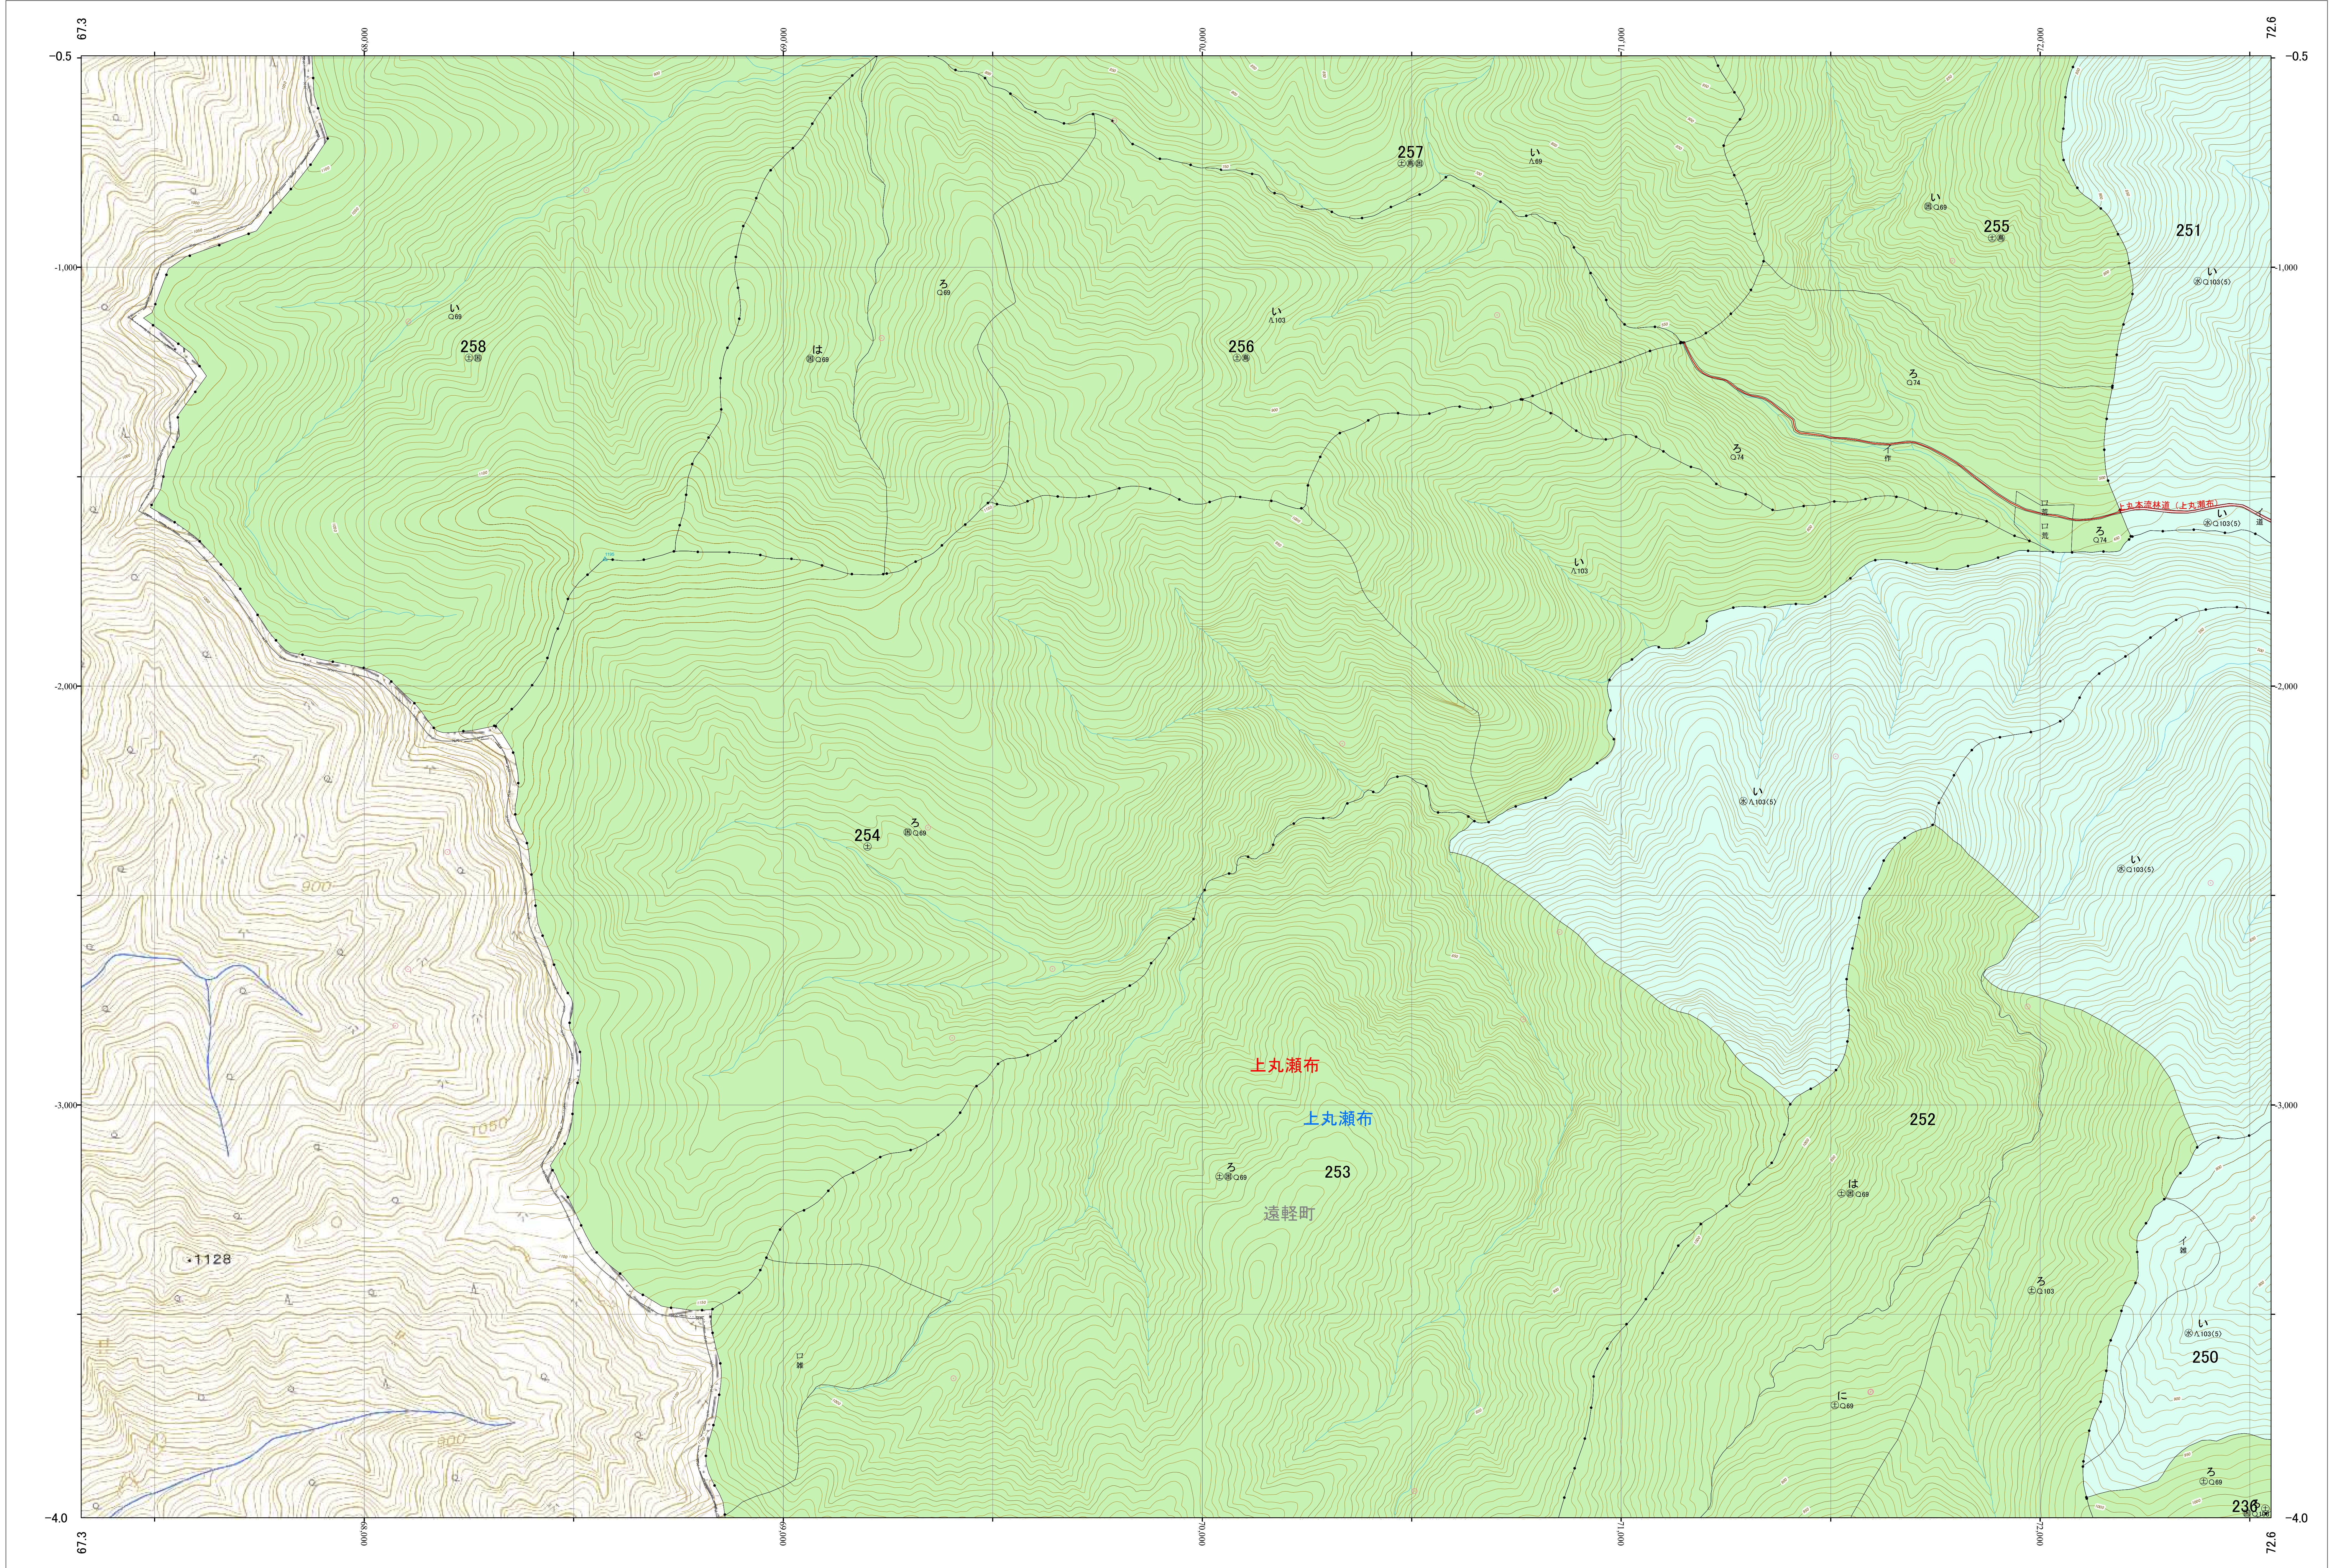

北海道森林管理局 網走西部森林計画区  
網走西部森林管理署 基本図・国有林野施業実施計画図 39 (全154)

第12公共座標

網走西部 39

「測量法に基づく国土院院長承認(使用) R5JHs 635」  
この地図は、国土院院長の承認を得て、同院発行の電子地形図を用いて作成したものである。  
第三者がさらに複製する場合には、国土院院長の承認を得なければならない。

北海道森林管理局 網走西部森林管理署  
網走西部 39

令和五年度 第六次樹立