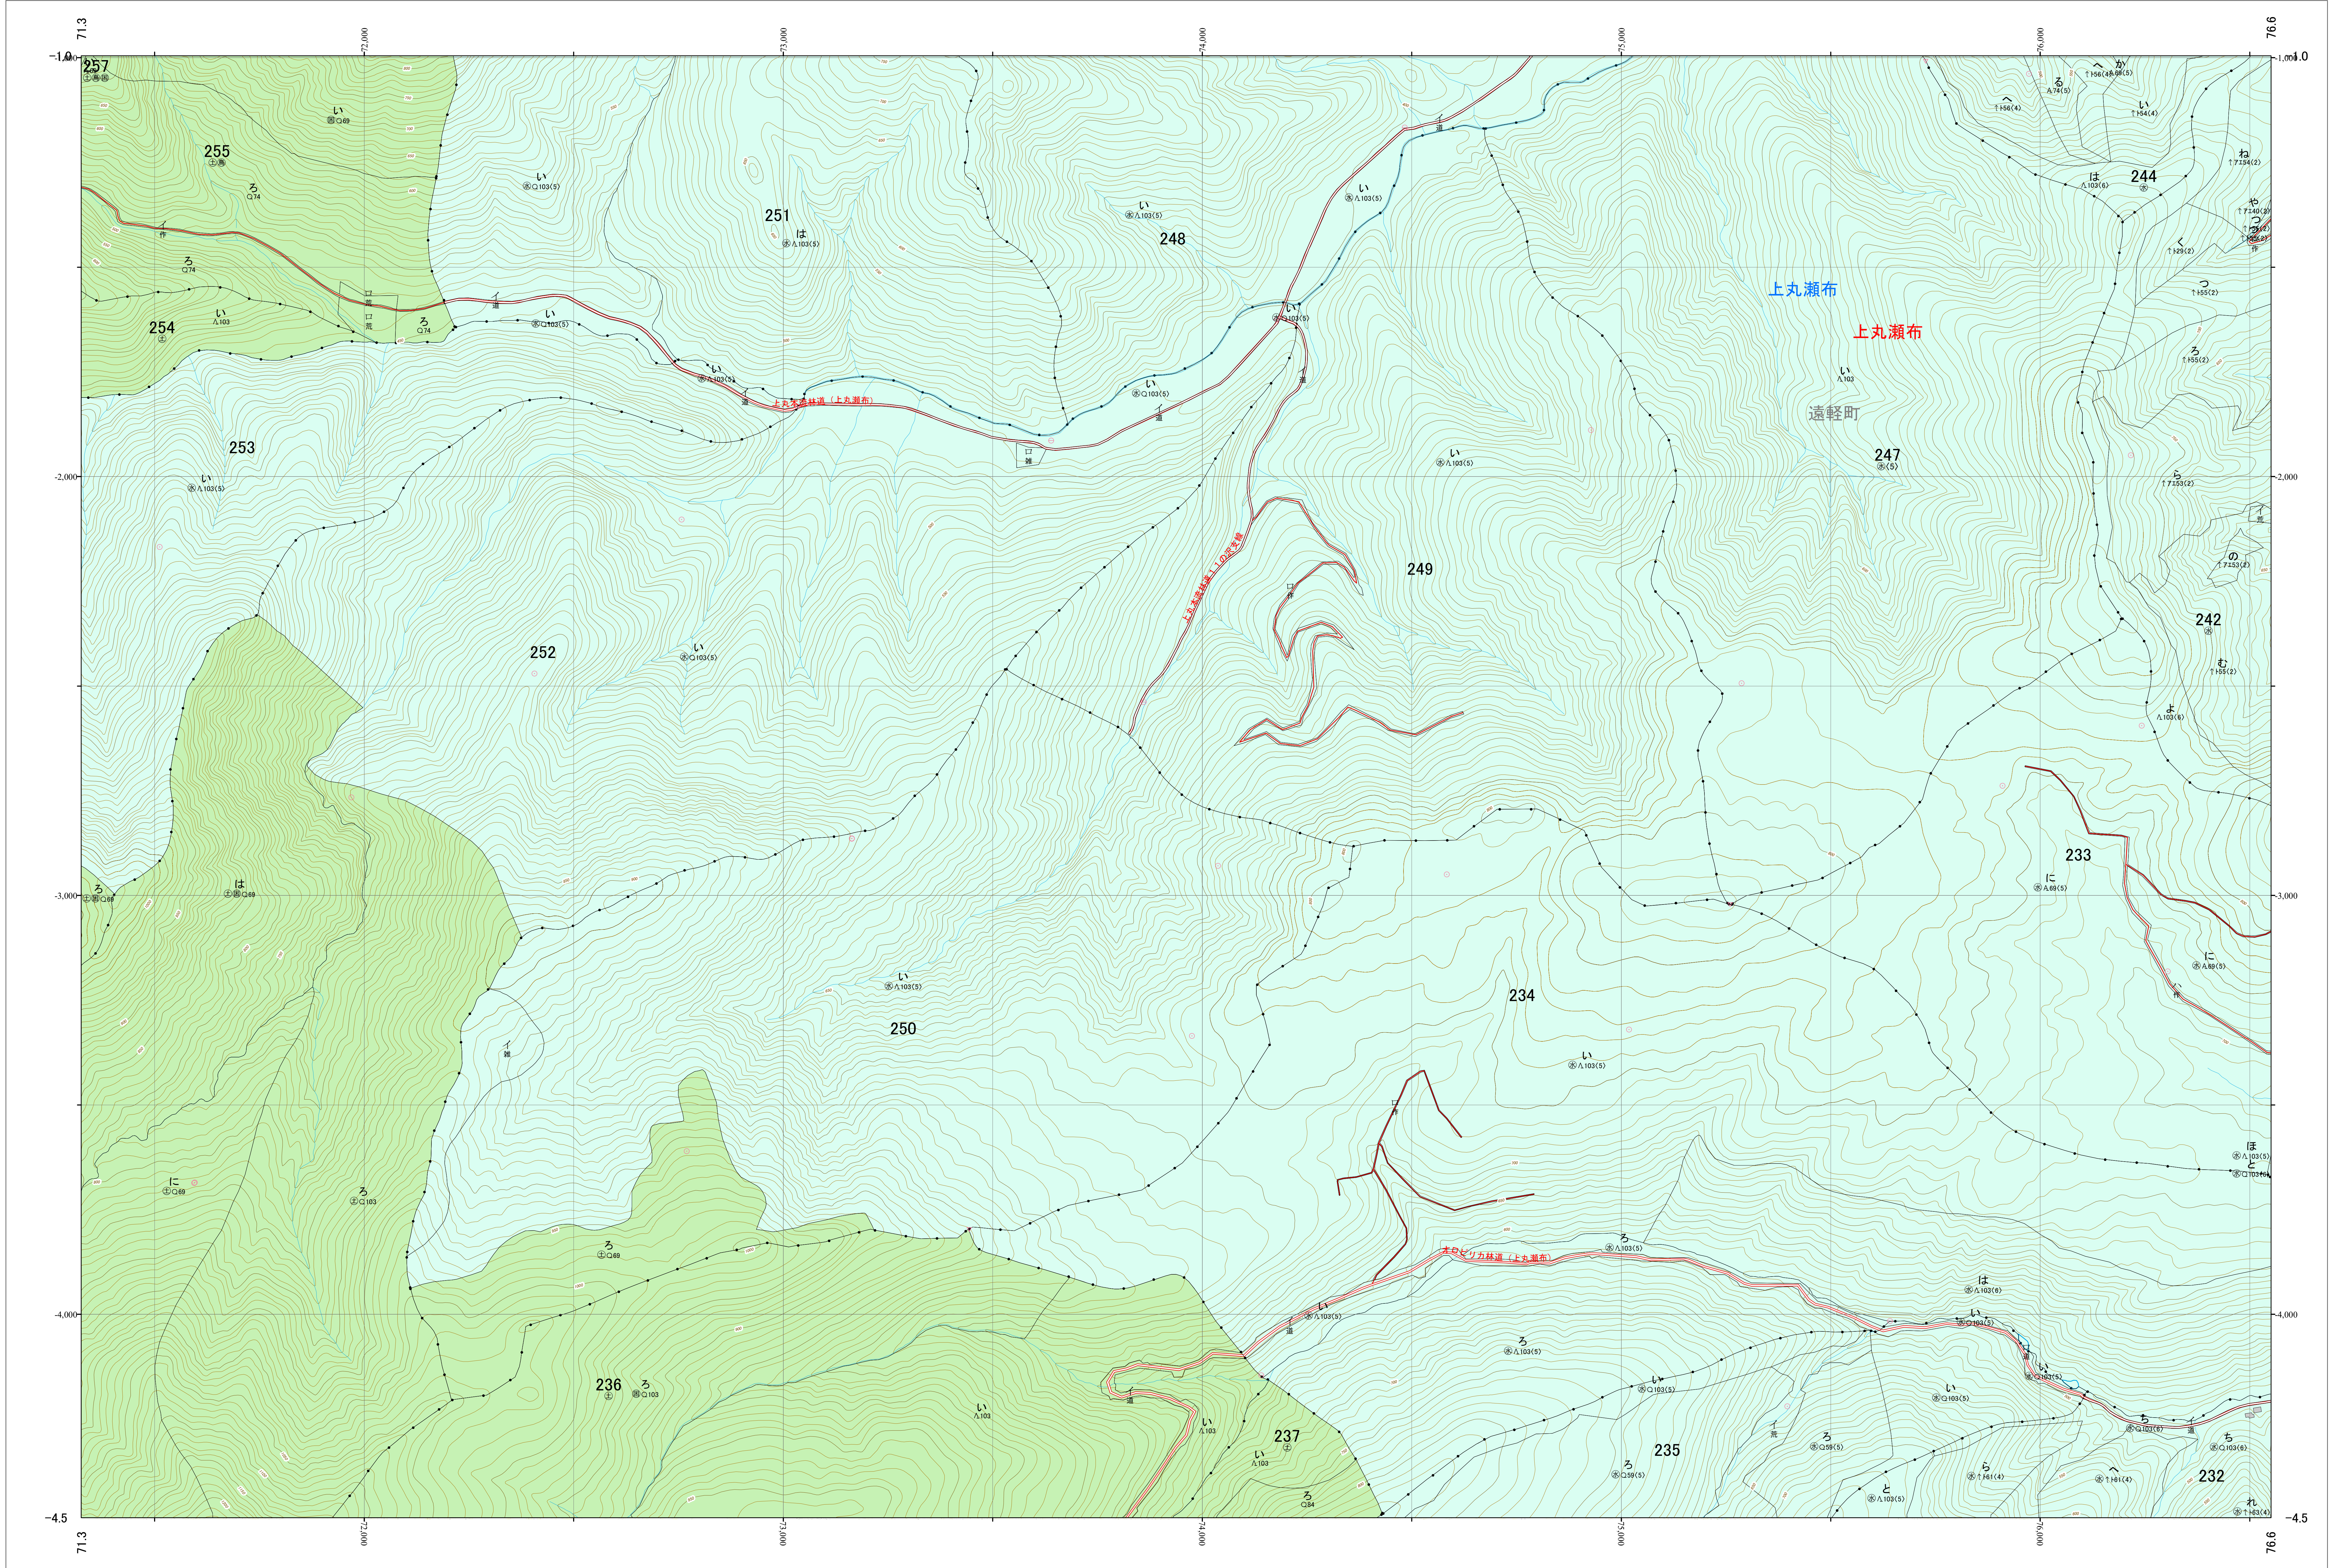

北海道森林管理局 網走西部森林計画区
網走西部森林管理署 基本図・国有林野施業実施計画図 38 (全154)

第12公共座標
9.44

網走西部 38

令和五年度 第六次樹立

「測量法に基づく国土地理院長承認(使用) R 5JHs 635」
この地図は、国土地理院長の承認を得て、同院発行の電子地形図を用いて作成したものである。
第三者がさらに複製する場合には、国土地理院長の承認を得なければならない。

北海道森林管理局 網走西部森林管理署
網走西部 38