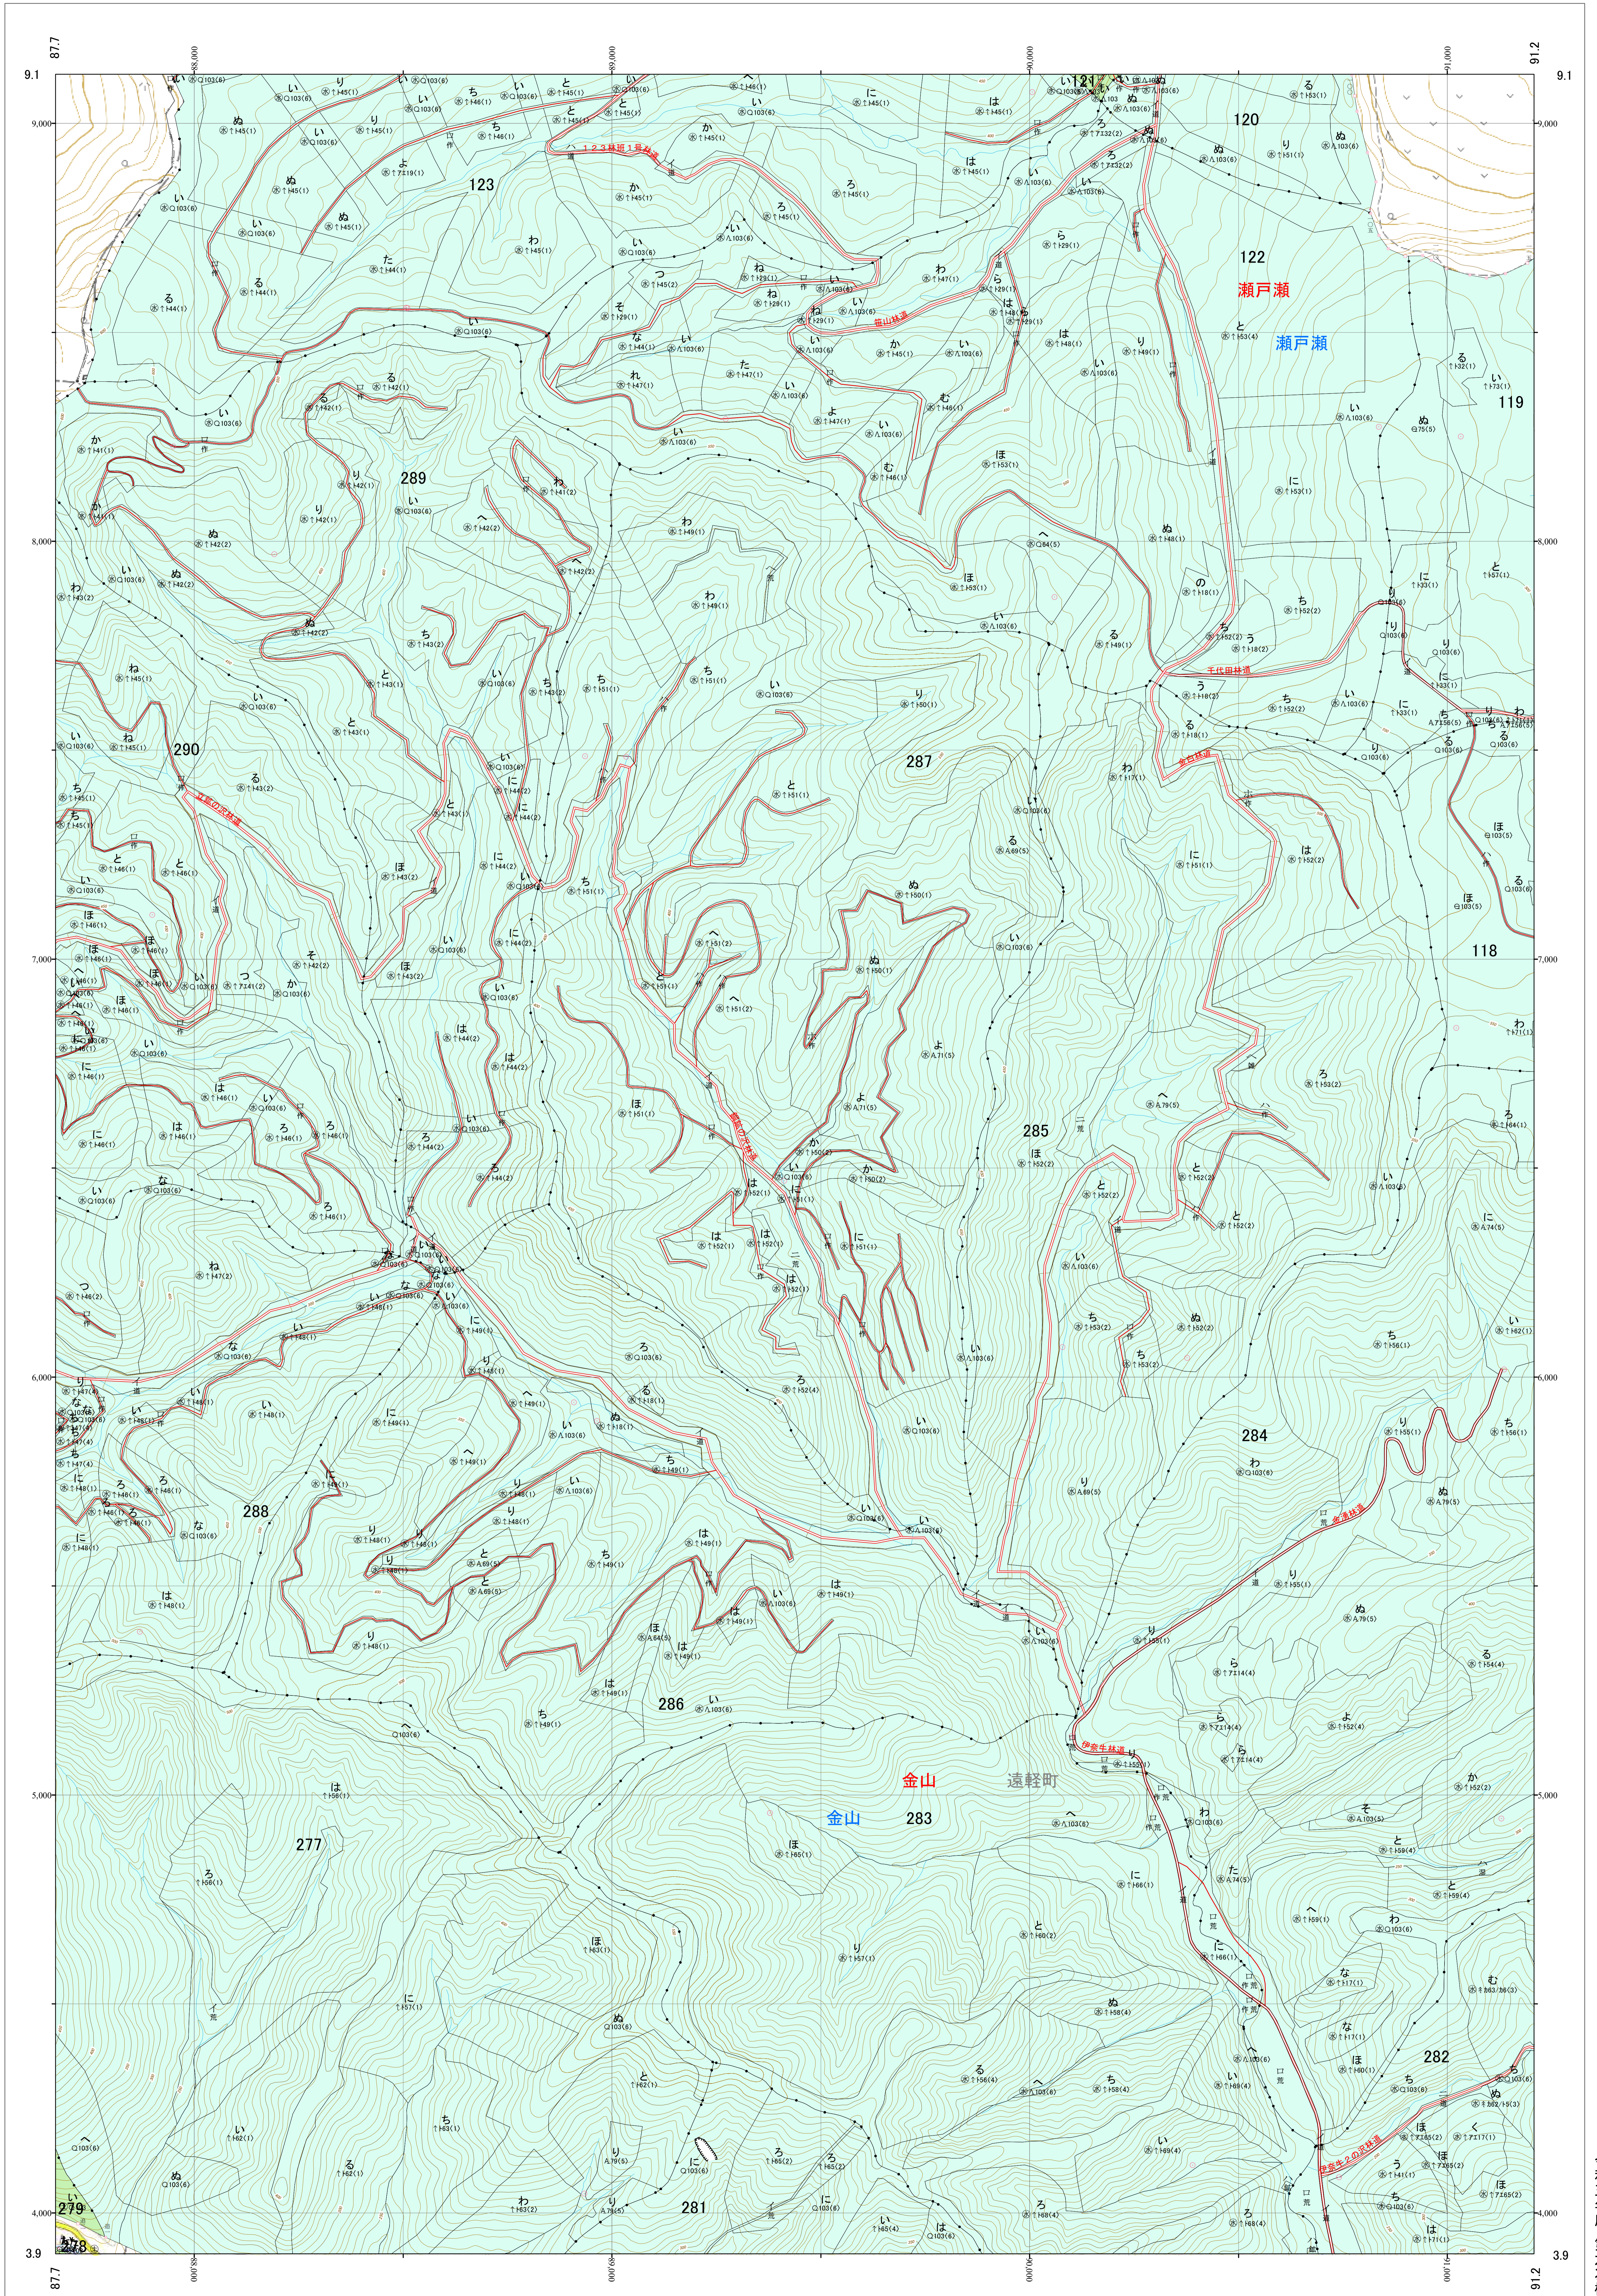

北海道森林管理局 網走西部森林計画区
網走西部森林管理署 基本図・国有林野施業実施計画図 49 (全154)

第12公共座標

網走西部 49

「測圖法」に基づき、国土地理院承認(使用) R 5.1Hs 635」
この地図は、国土地理院長の承認を得て、国土地理院長の承認を得る場合は、国土地理院長の承認を得なければならない。
第三者が勝手に複製する場合は、国土地理院長の承認を得なければならない。

令和五年度 第六次樹立

北海道森林管理局 網走西部森林管理署
網走西部 49

1:5,000