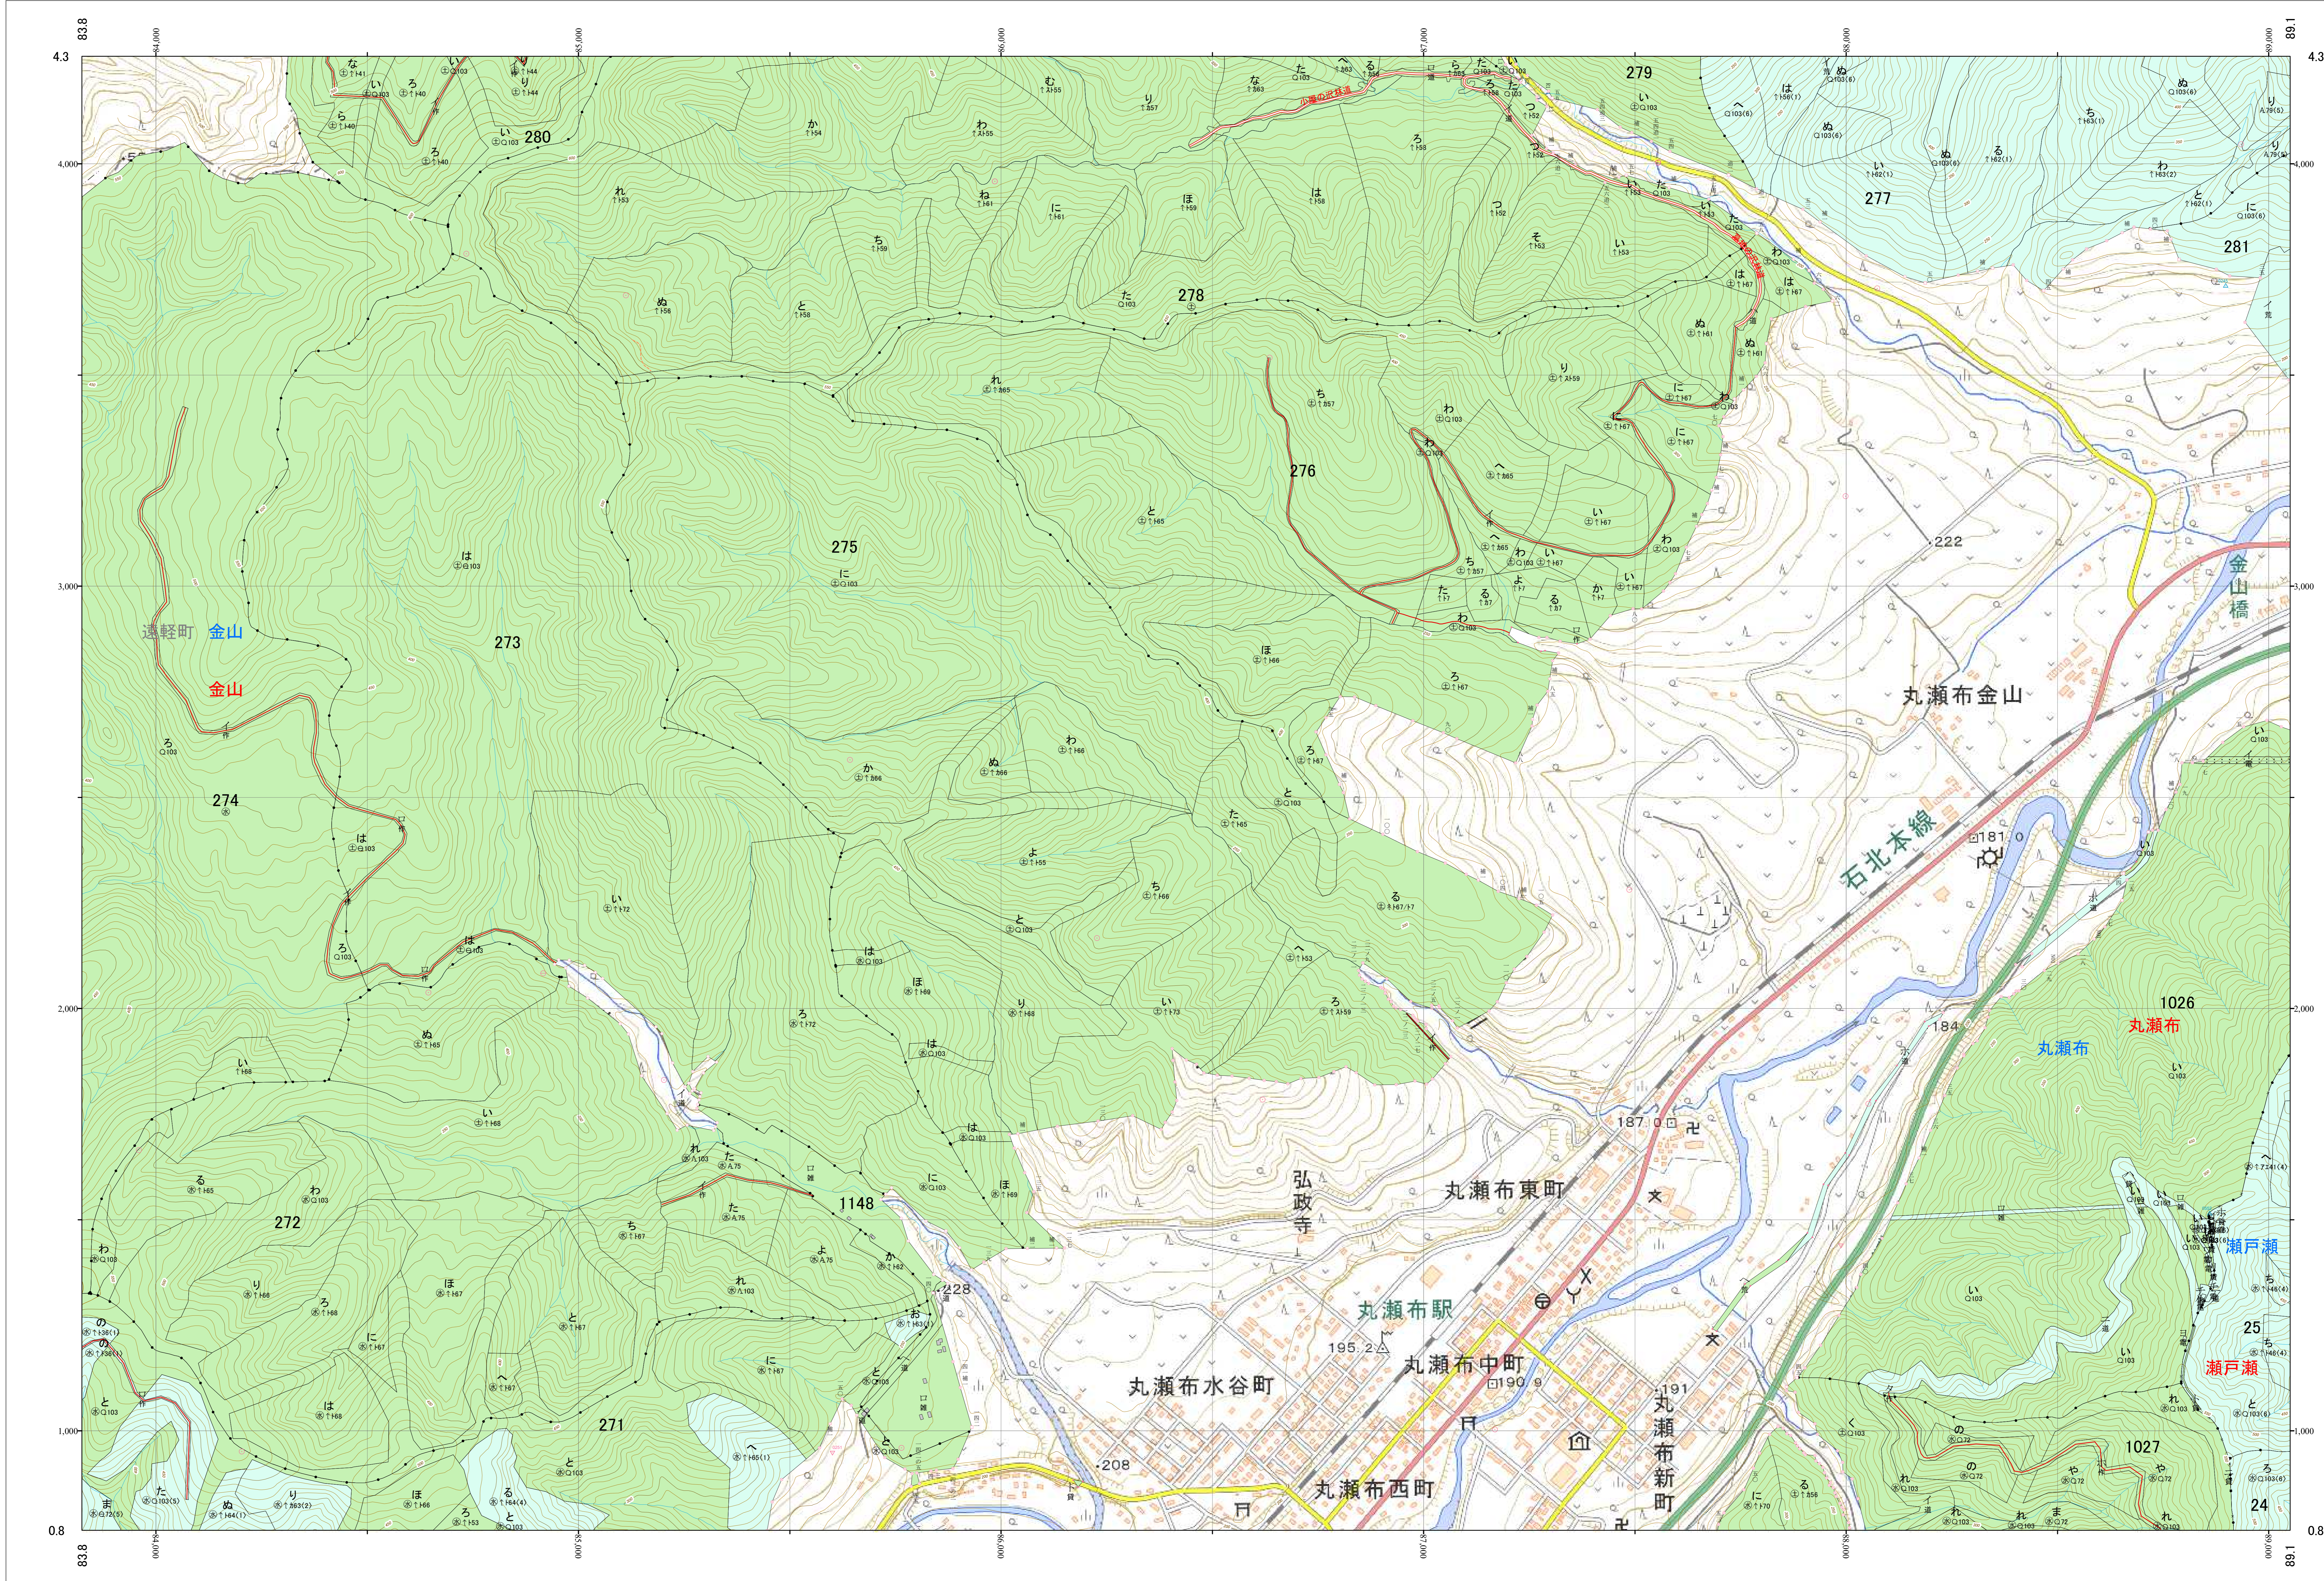

北海道森林管理局 網走西部森林計画区
網走西部森林管理署 基本図・国有林野施業実施計画図 46 (全154)

第12公共座標
9.42

北海道森林管理局 網走西部森林管理署
網走西部 46

令和五年度 第六次樹立

1:5,000
0 100 200 300 400 500 1,000 m

「測量法に基づく国土地理院長承認(使用) R 5JHs 635」
この地図は、国土地理院長の承認を得て、同院発行の電子地形図を用いて作成したものである。
第三者がさらに複製する場合には、国土地理院長の承認を得なければならない。