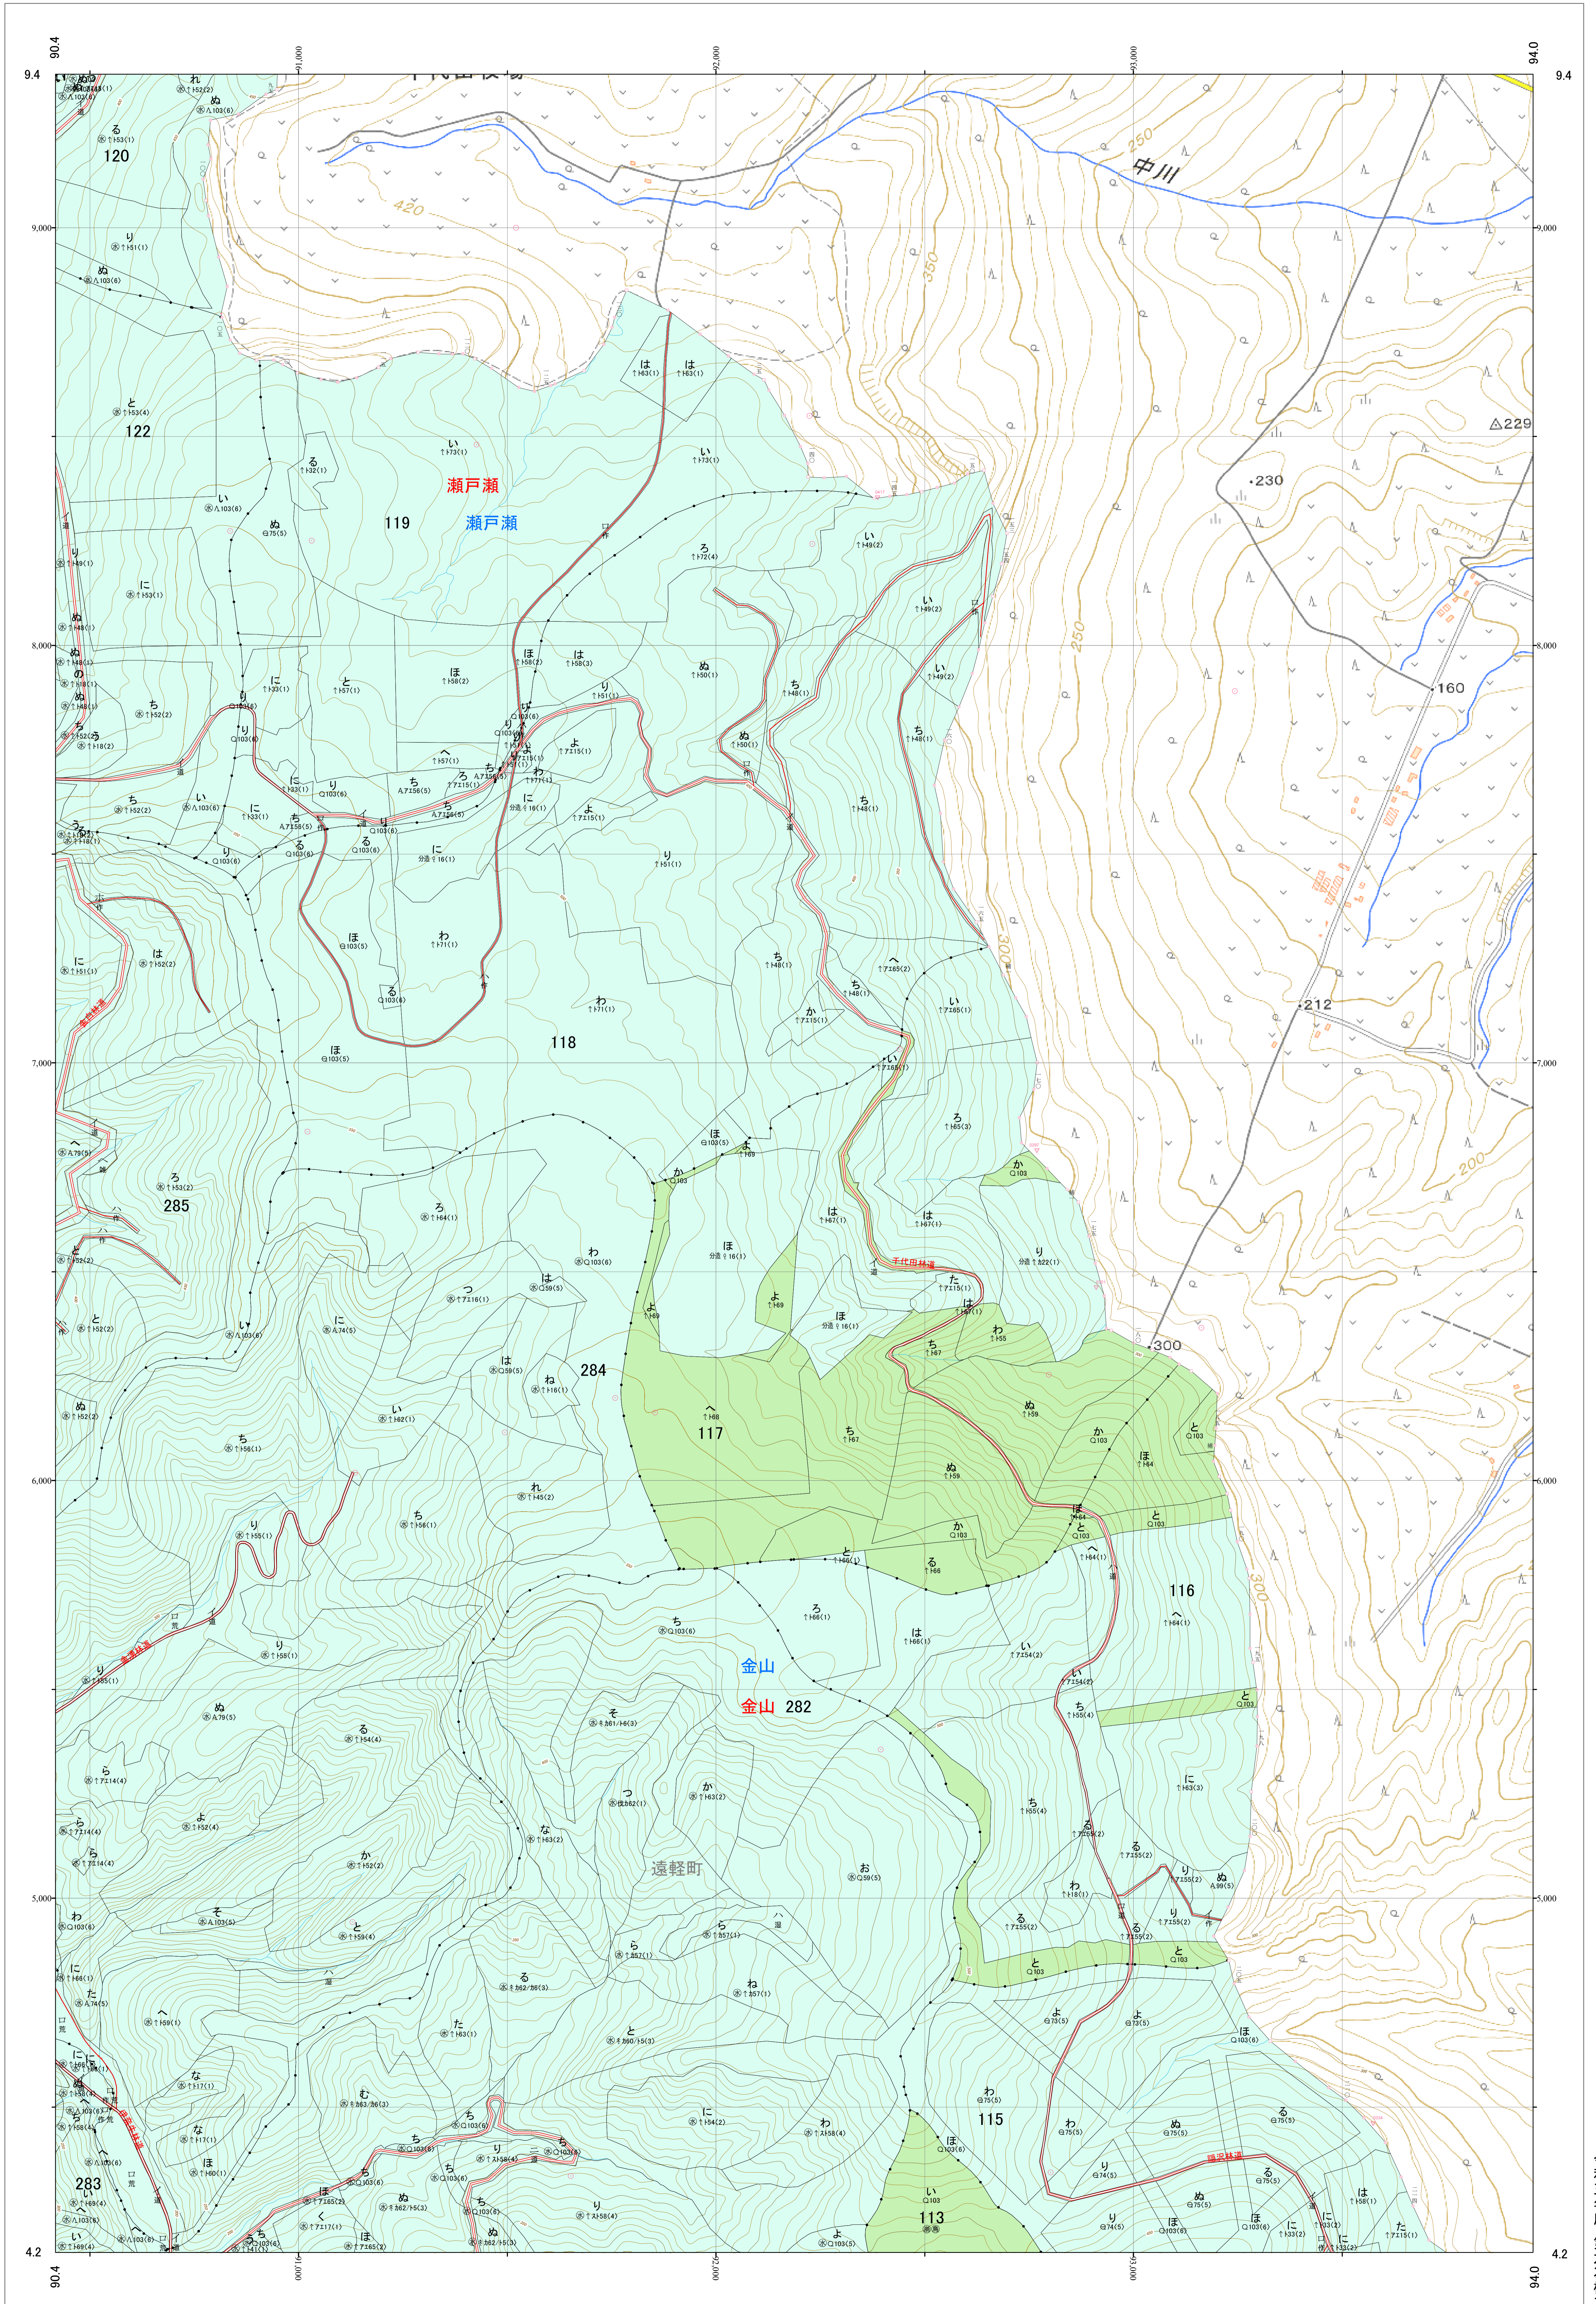

北海道森林管理局 網走西部森林計画区
網走西部森林管理署 基本図・国有林野施業実施計画図 28 (全154)

第12公共座標

9.41

網走西部 28

「測圖法」に基づき、国土地理院承認(使用) R 5.1Hc 635」
この地図は、国土地理院長の承認を得て、国土地理院長の承認を得たものではない。
第三者がそれらに複製する場合は、国土地理院長の承認を得なければならない。

令和五年度 第六次樹立

北海道森林管理局 網走西部森林管理署
網走西部 28

1:5,000

0 100 200 300 400 500 1,000m