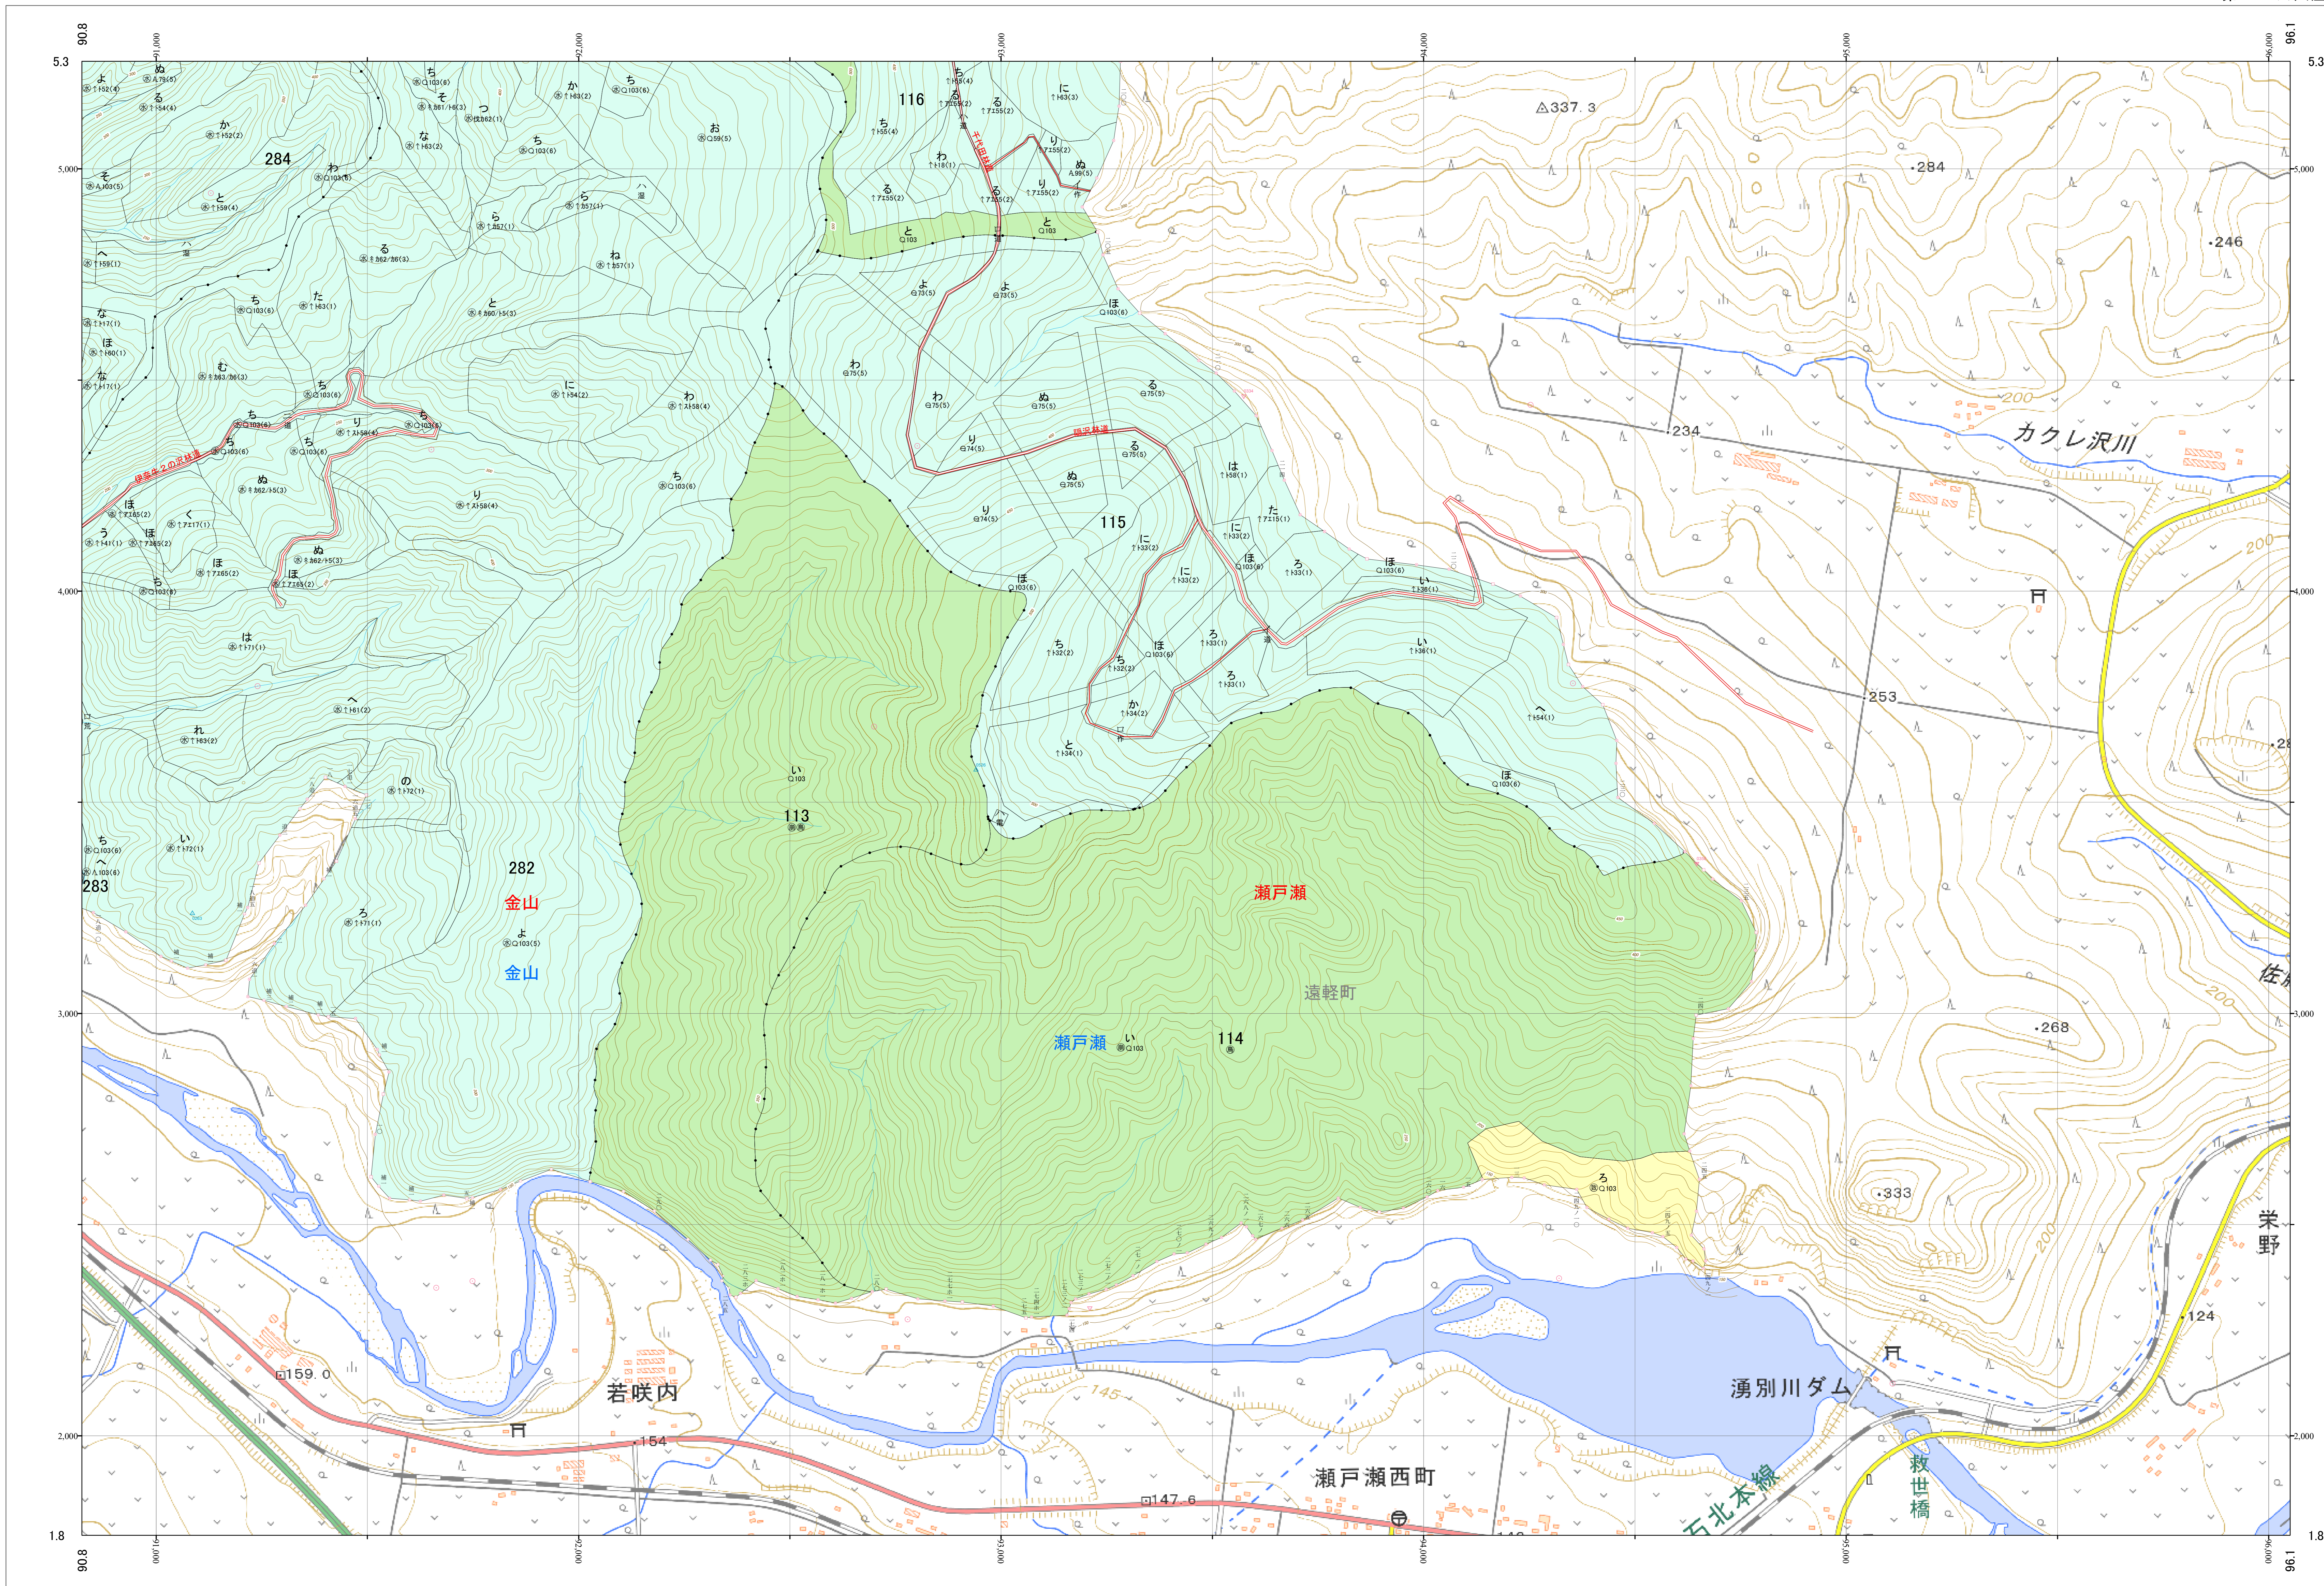

北海道森林管理局 網走西部森林計画区
網走西部森林管理署 基本図・国有林野施業実施計画図 27 (全154)

第12公共座標

網走西部 27

1:5,000
0 100 200 300 400 500 1,000 m

「測量法に基づく国土地理院長承認(使用) R 5JHs 635」
この地図は、国土地理院長の承認を得て、同院発行の電子地形図を用いて作成したものである。
第三者がさらに複製する場合には、国土地理院長の承認を得なければならない。

北海道森林管理局 網走西部森林管理署
網走西部 27

令和五年度 第六次樹立