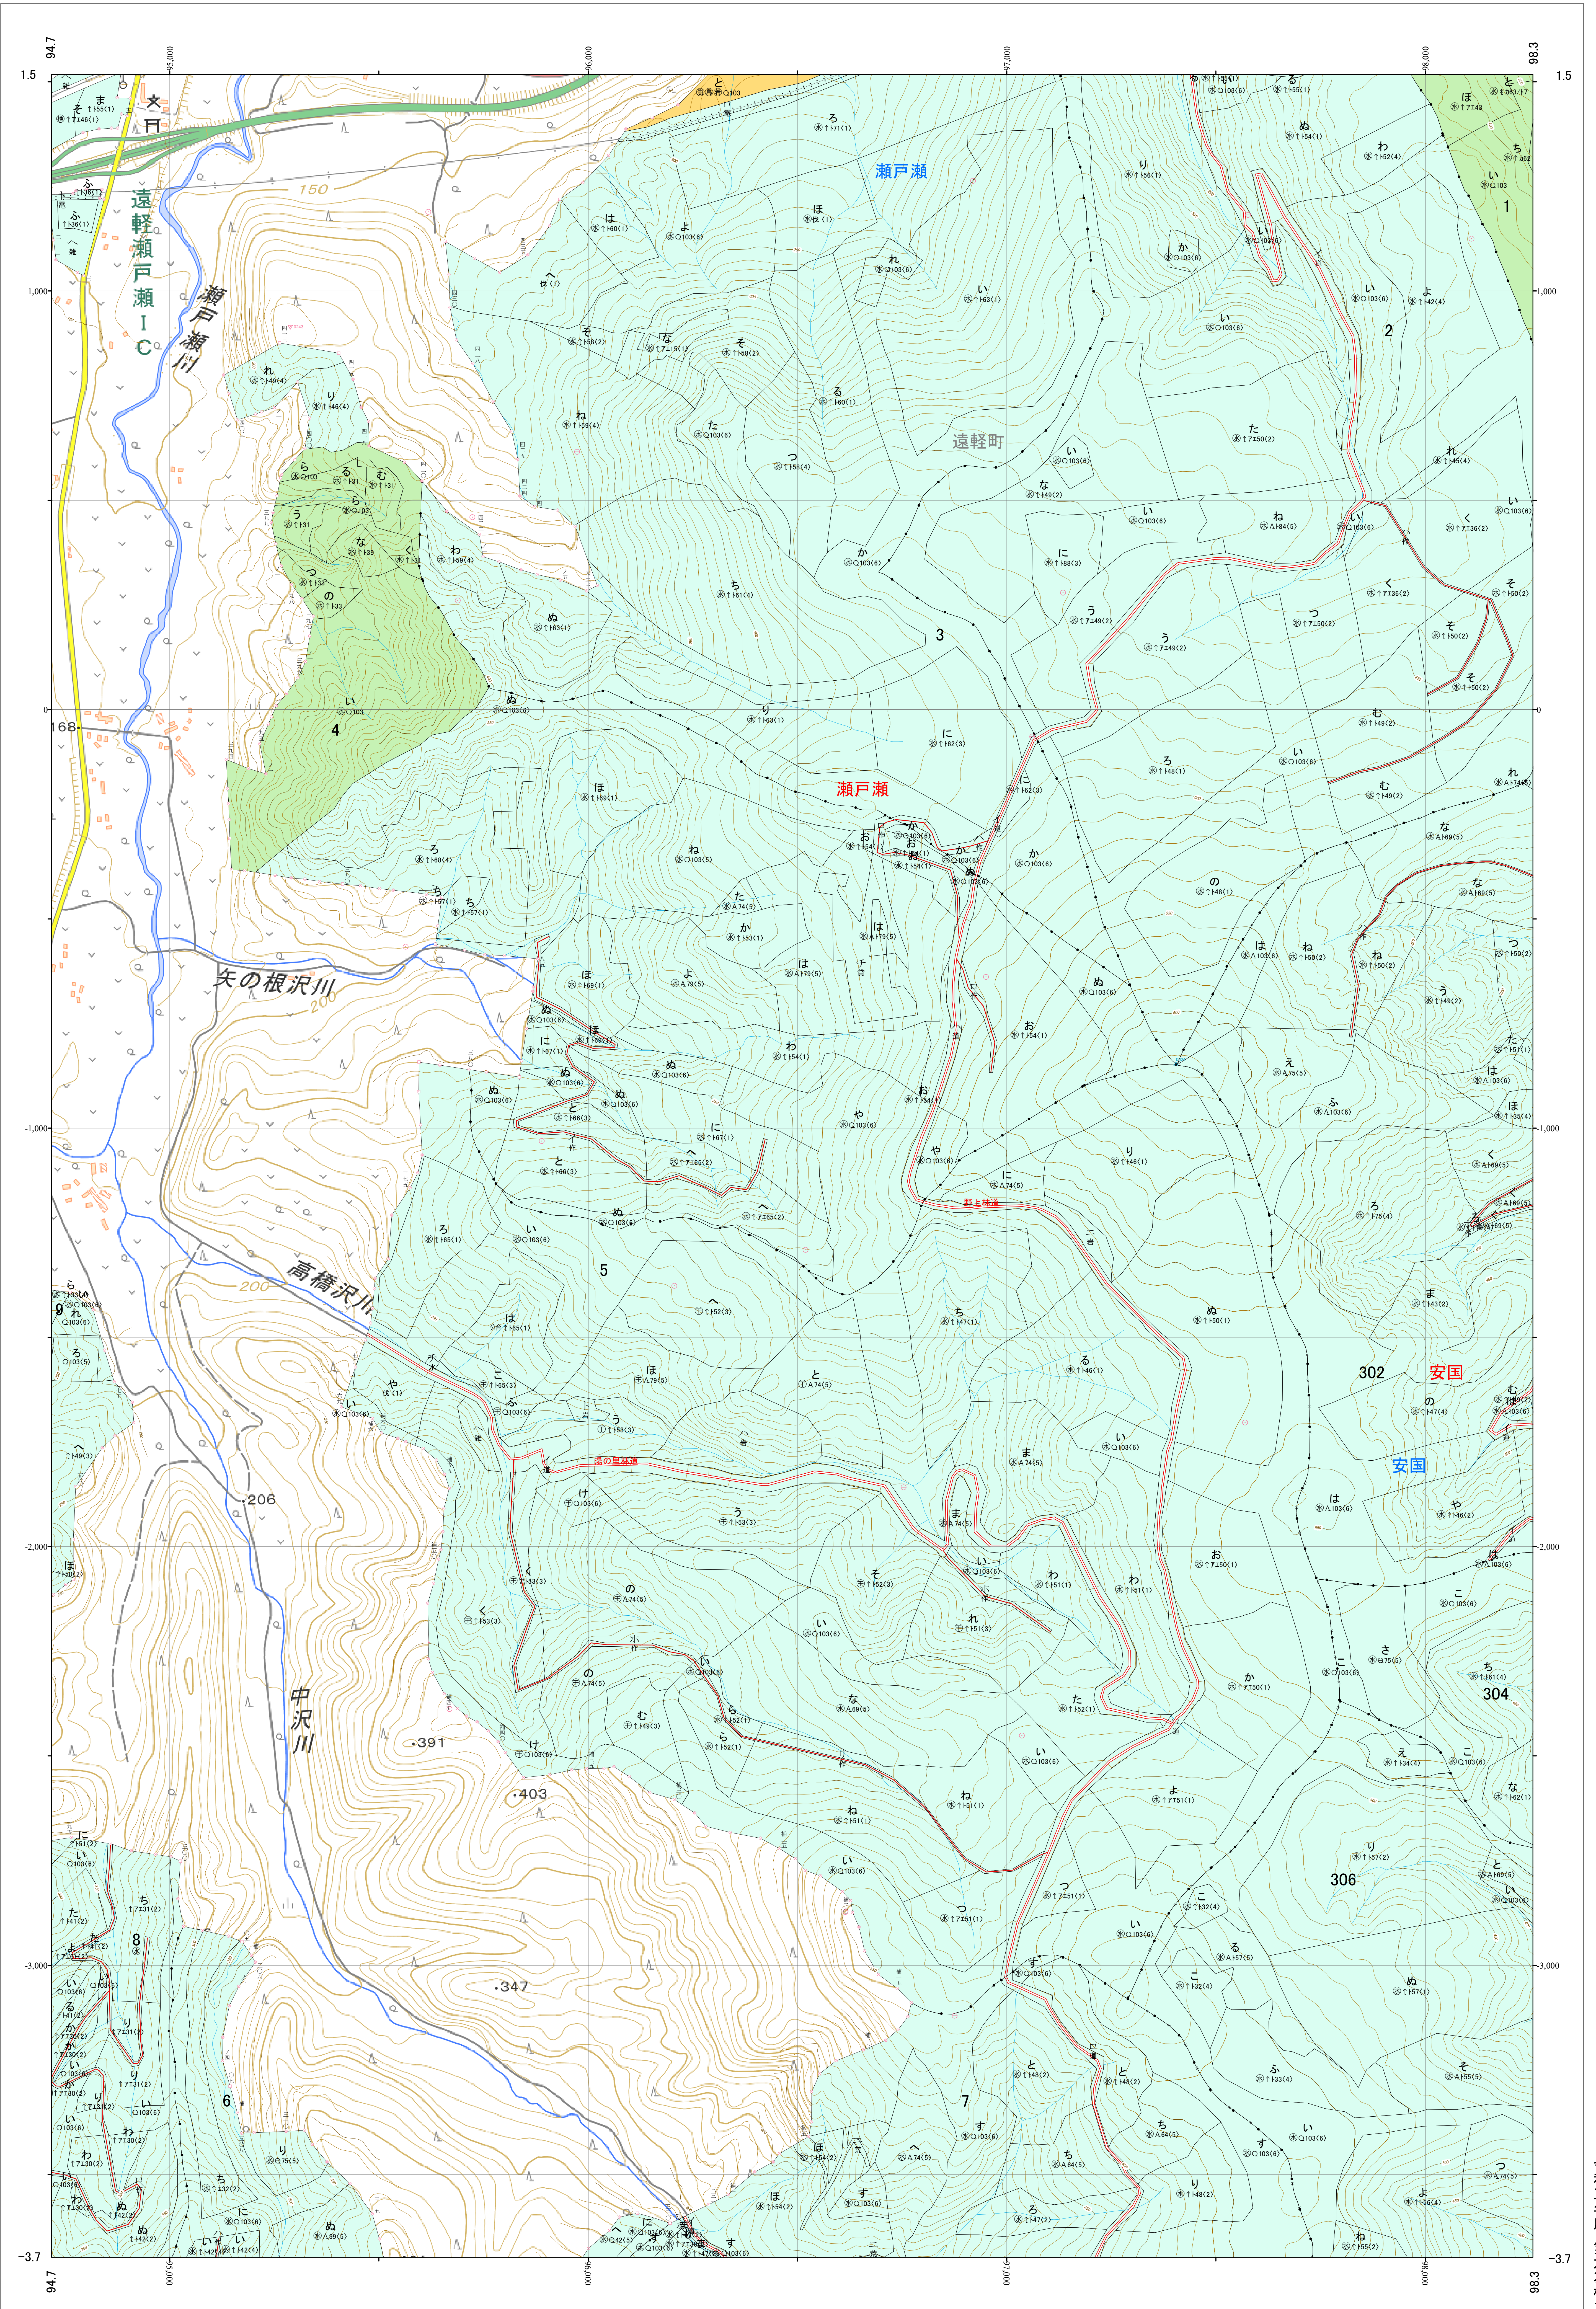

北海道森林管理局 網走西部森林計画区
網走西部森林管理署 基本図・国有林野施業実施計画図 3 (全154)

第12公共座標

網走西部 3

「測圖法」に基づき、国土地理院承認(使用) R5.JHs.635」
この地図は、国土地理院長の承認を得て、国土院発行の電子地形図を用いて作成したものである。
第三者から複製する場合は、国土院の承認を得なければならない。

令和五年度 第六次樹立