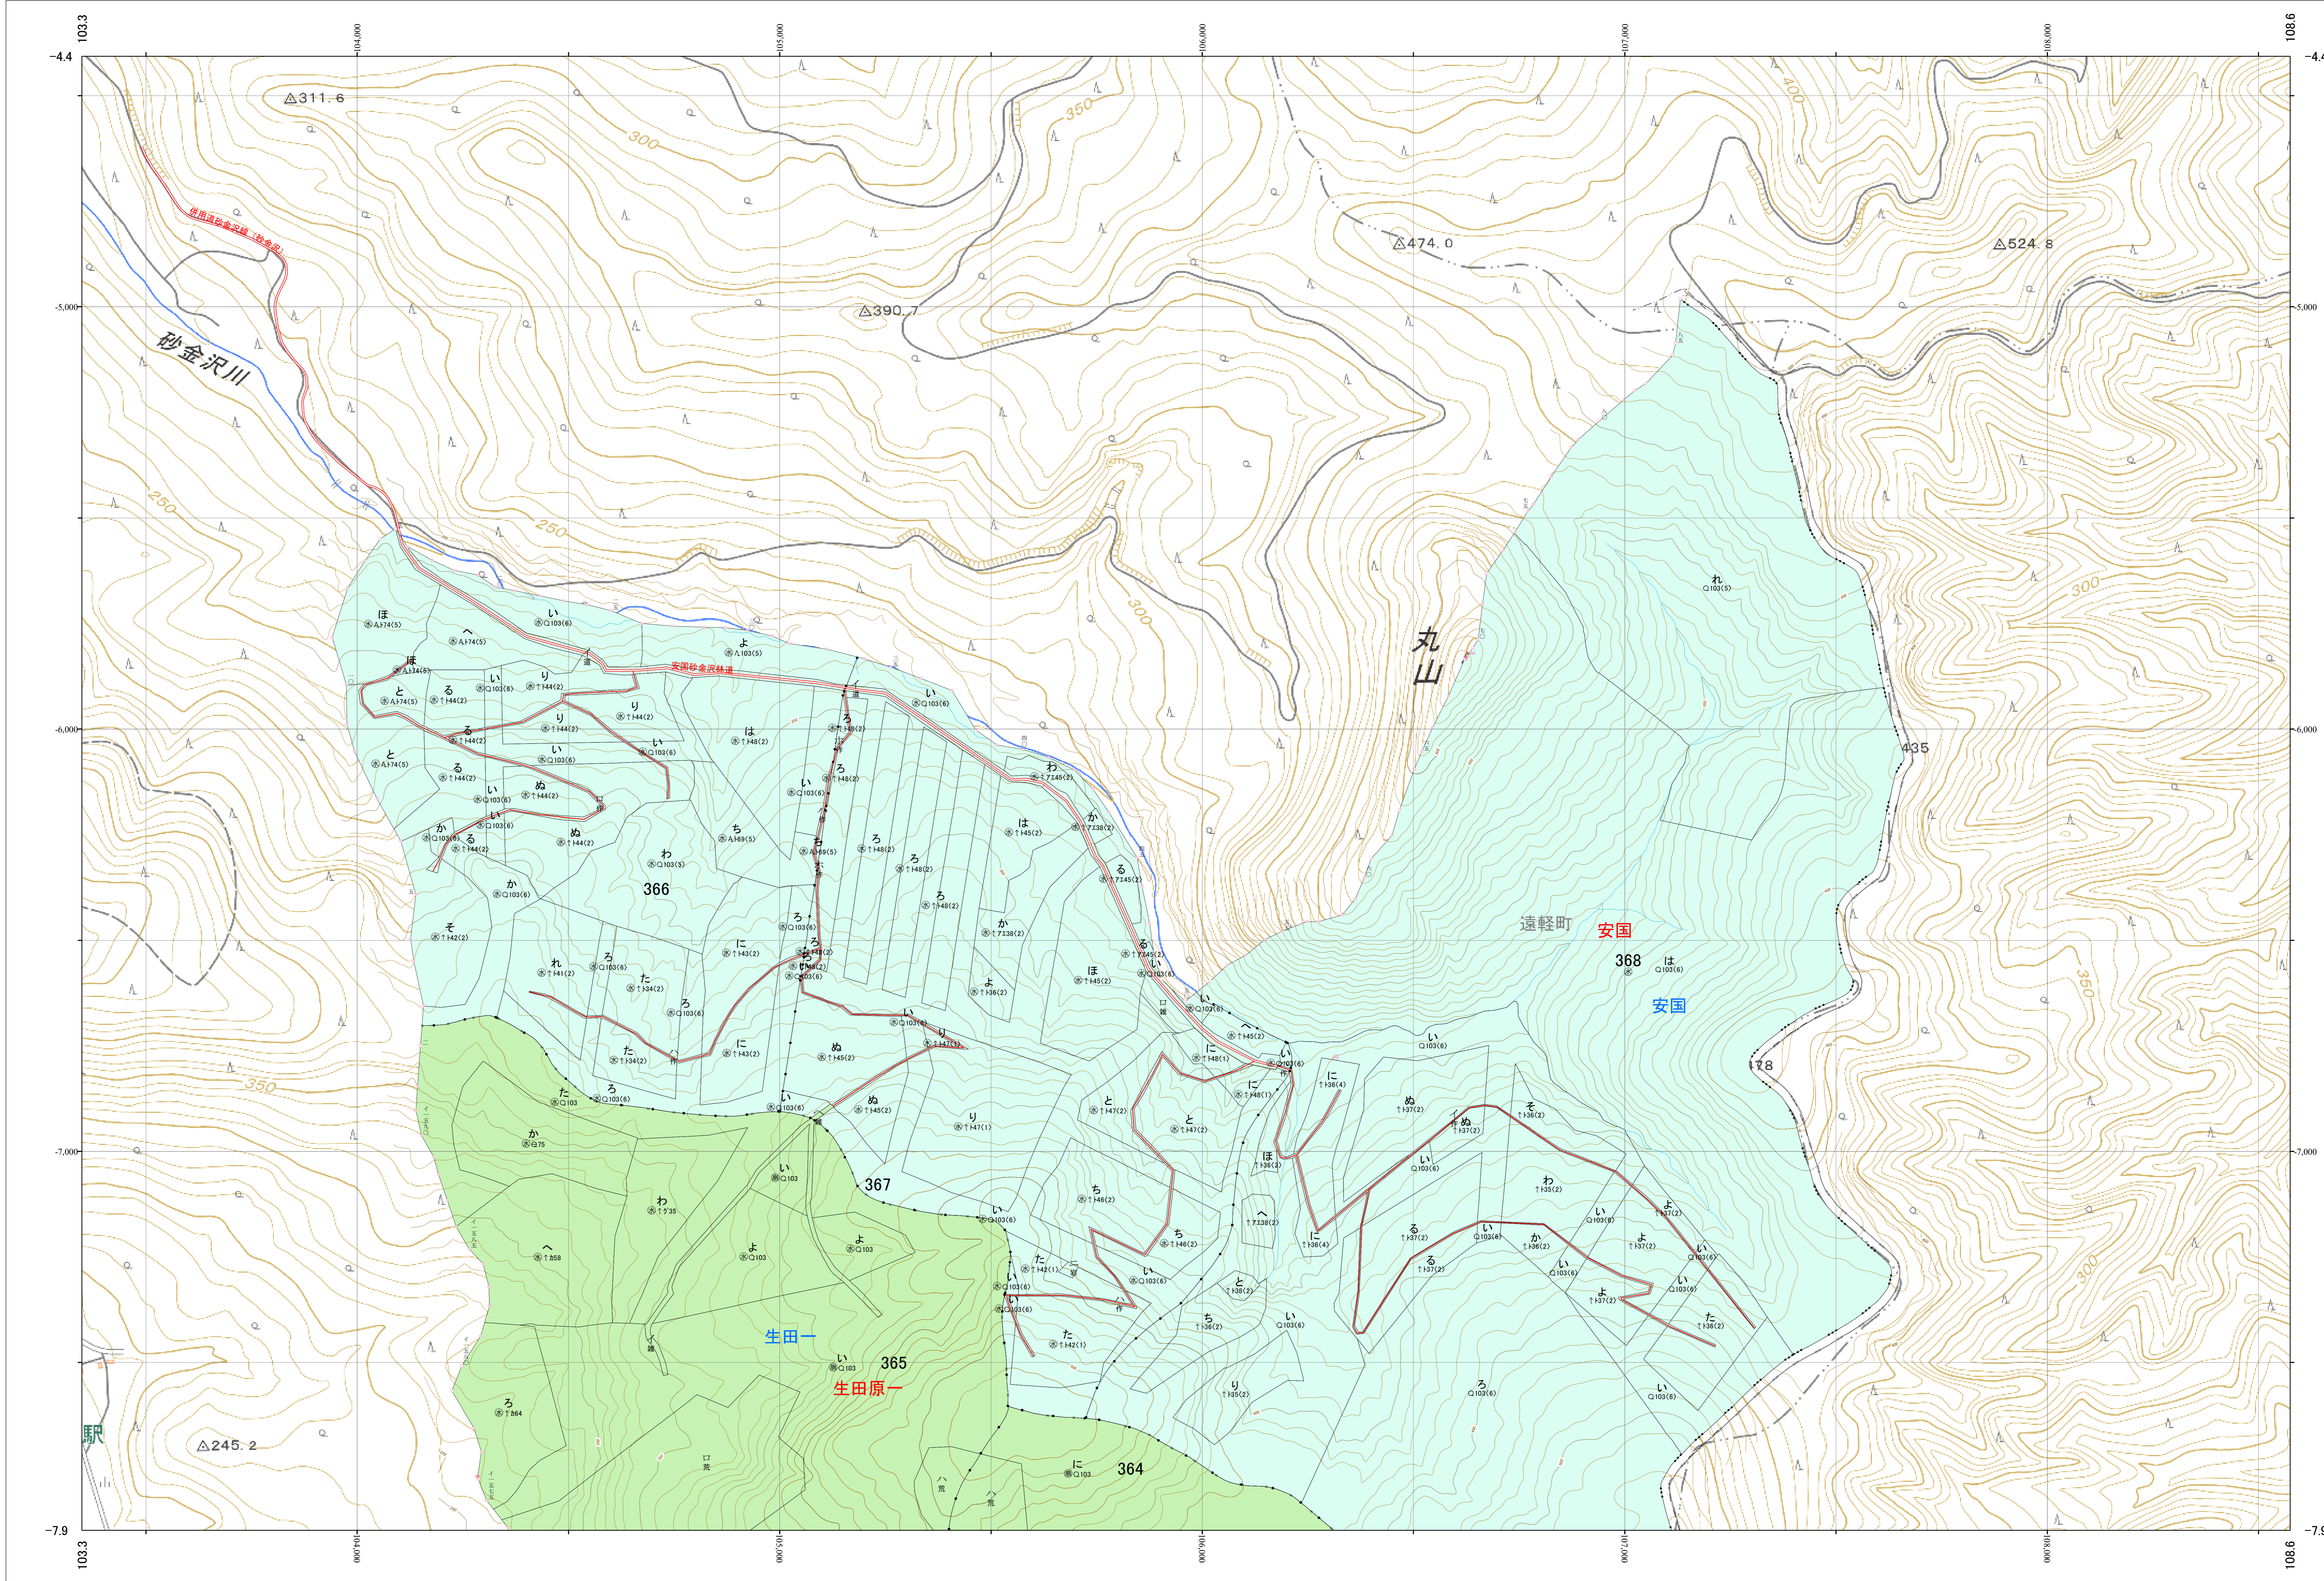

北海道森林管理局 網走西部森林計画区
網走西部森林管理署 基本図・国有林野施業実施計画図 75 (全154)

第12公共座標
9.33

網走西部 75

北海道森林管理局 網走西部森林管理署
網走西部 75

令和五年度 第六次樹立

「測量法に基づく国土地理院長承認(使用) R 5JHs 635」
この地図は、国土地理院長の承認を得て、同院発行の電子地形図を用いて作成したものである。
第三者がさらに複製する場合には、国土地理院長の承認を得なければならない。