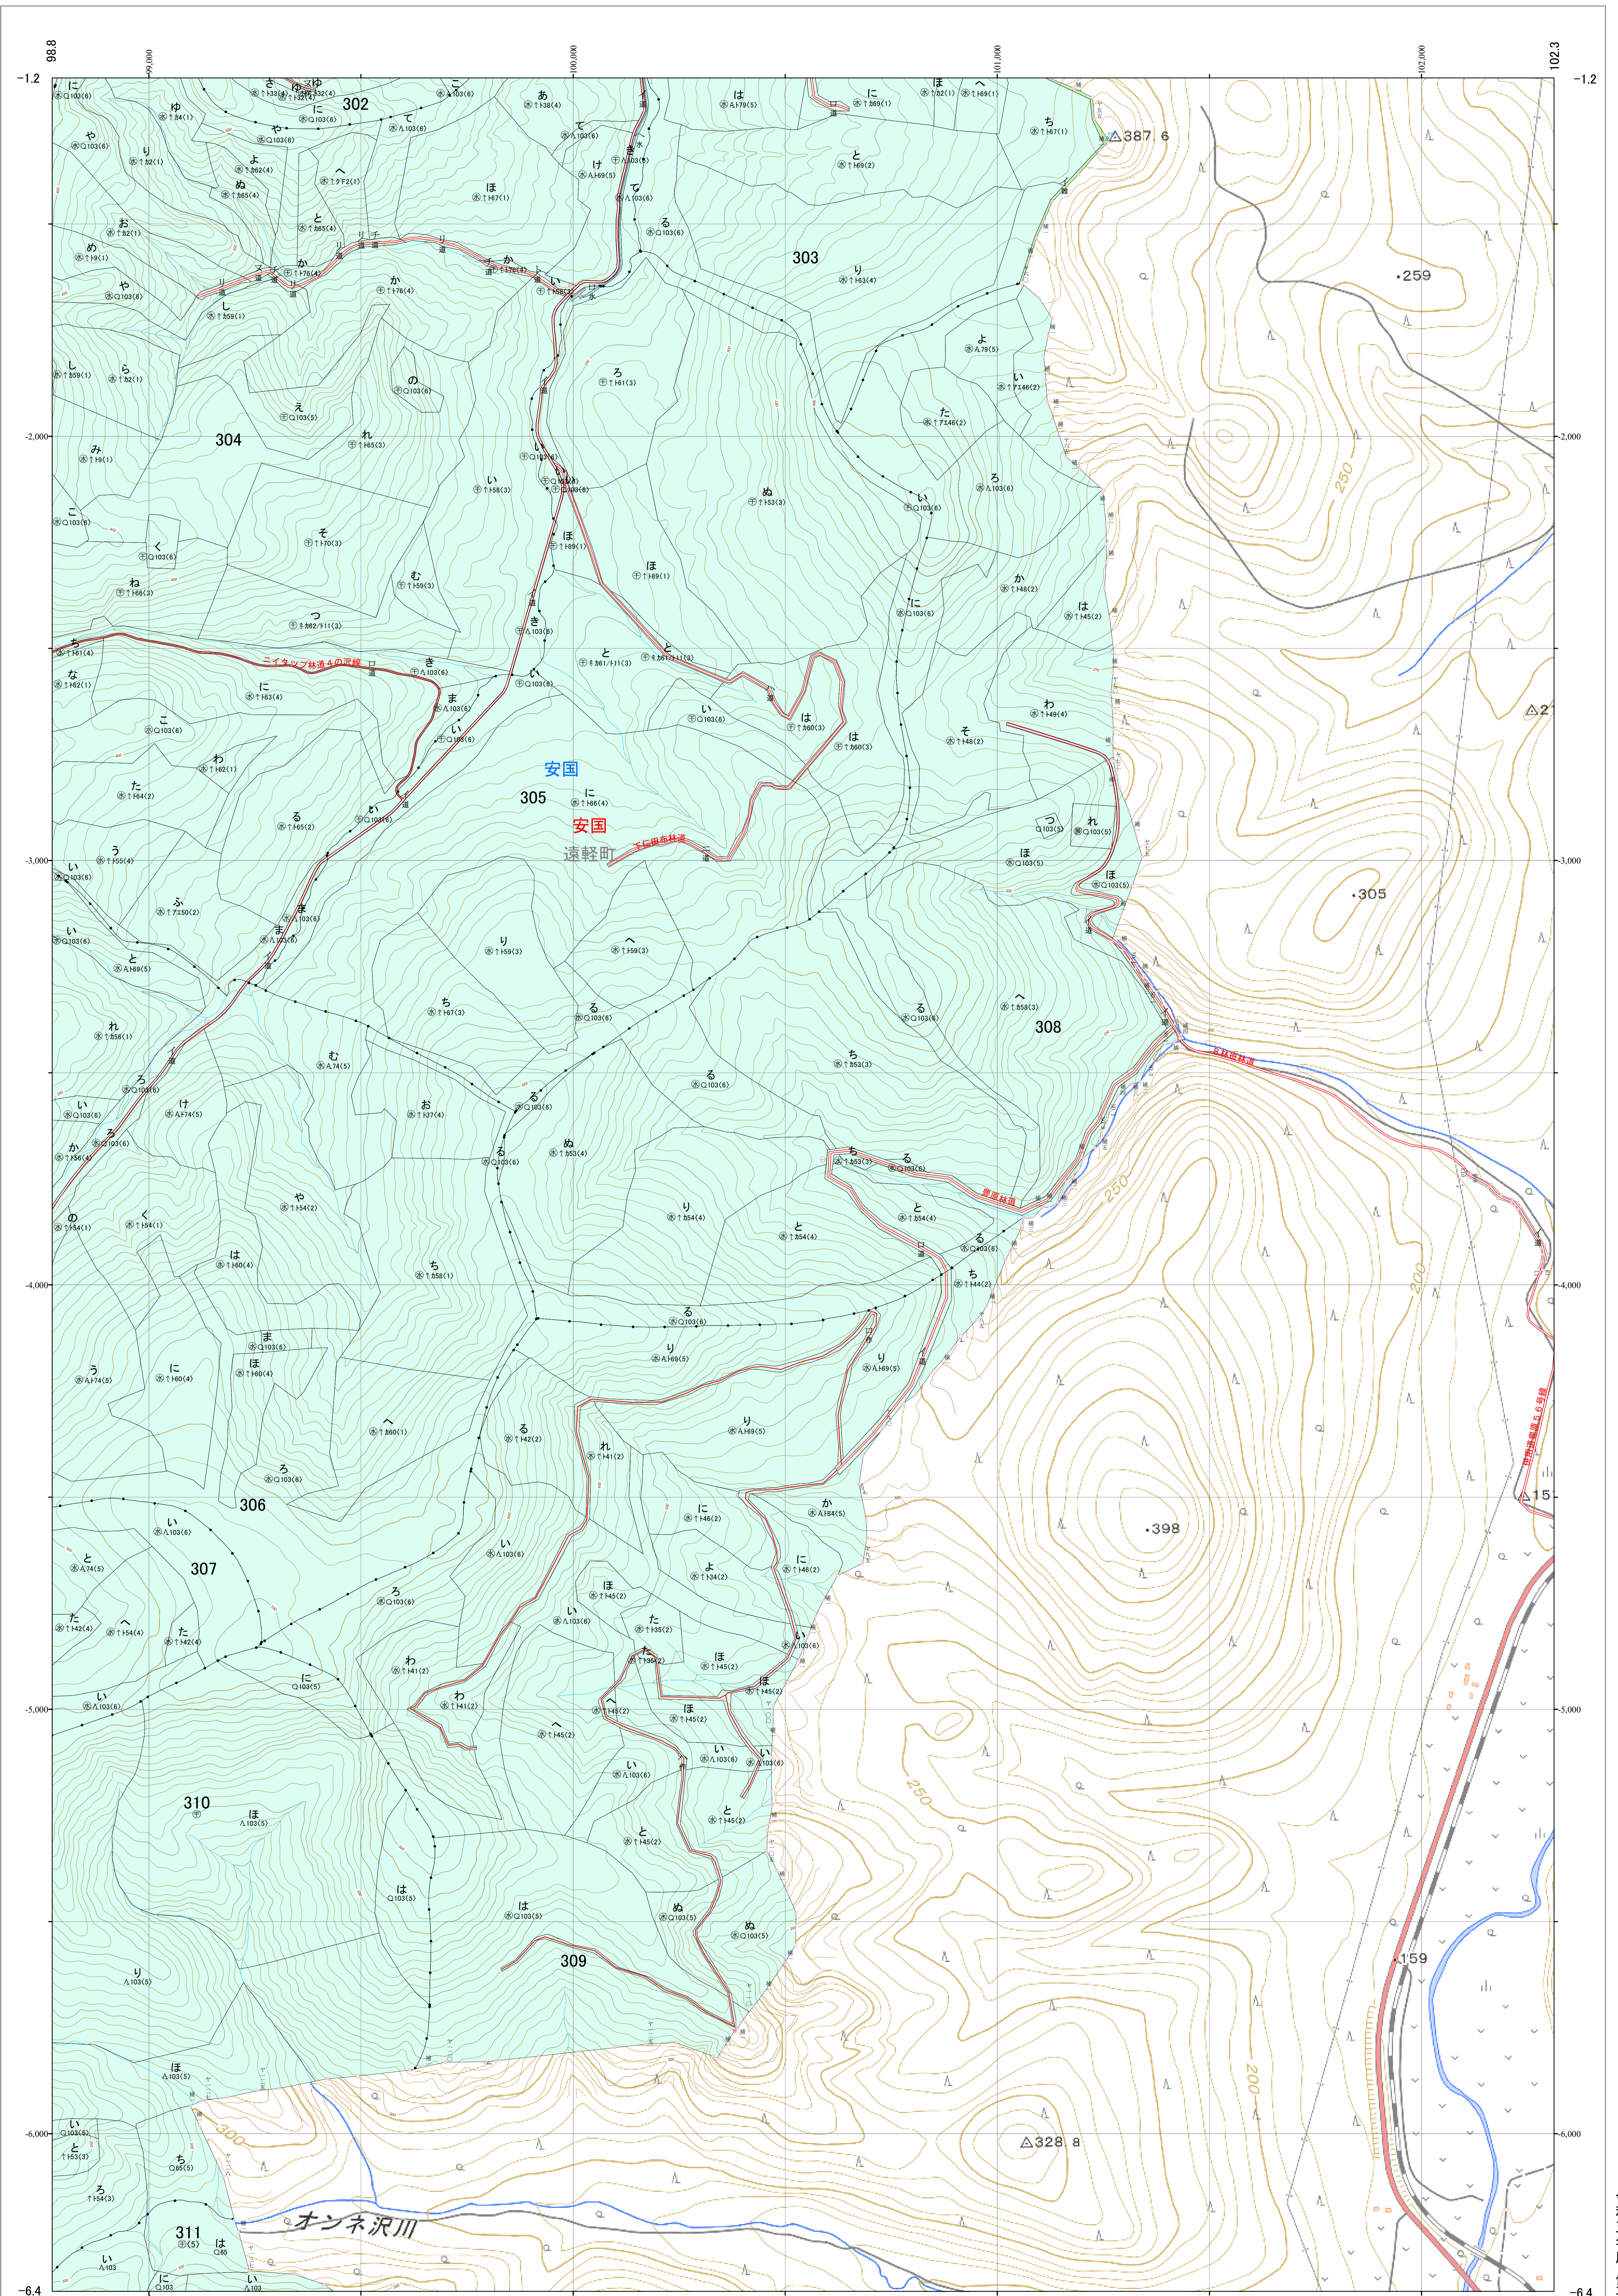

北海道森林管理局 網走西部森林計画区
網走西部森林管理署 基本図・国有林野施業実施計画図 53 (全154)

第12公共座標

網走西部 53

「測圖法」に基づき国土地理院承認(使用) R 5.1Hc 635
この地図は、国土地理院長の承認を得て、国土院発行の電子地形図を用いて作成したものである。
第三者が勝手に複製する場合は、国土地理院長の承認を得なければならない。

令和五年度 第六次樹立

北海道森林管理局 網走西部森林管理署
網走西部 53